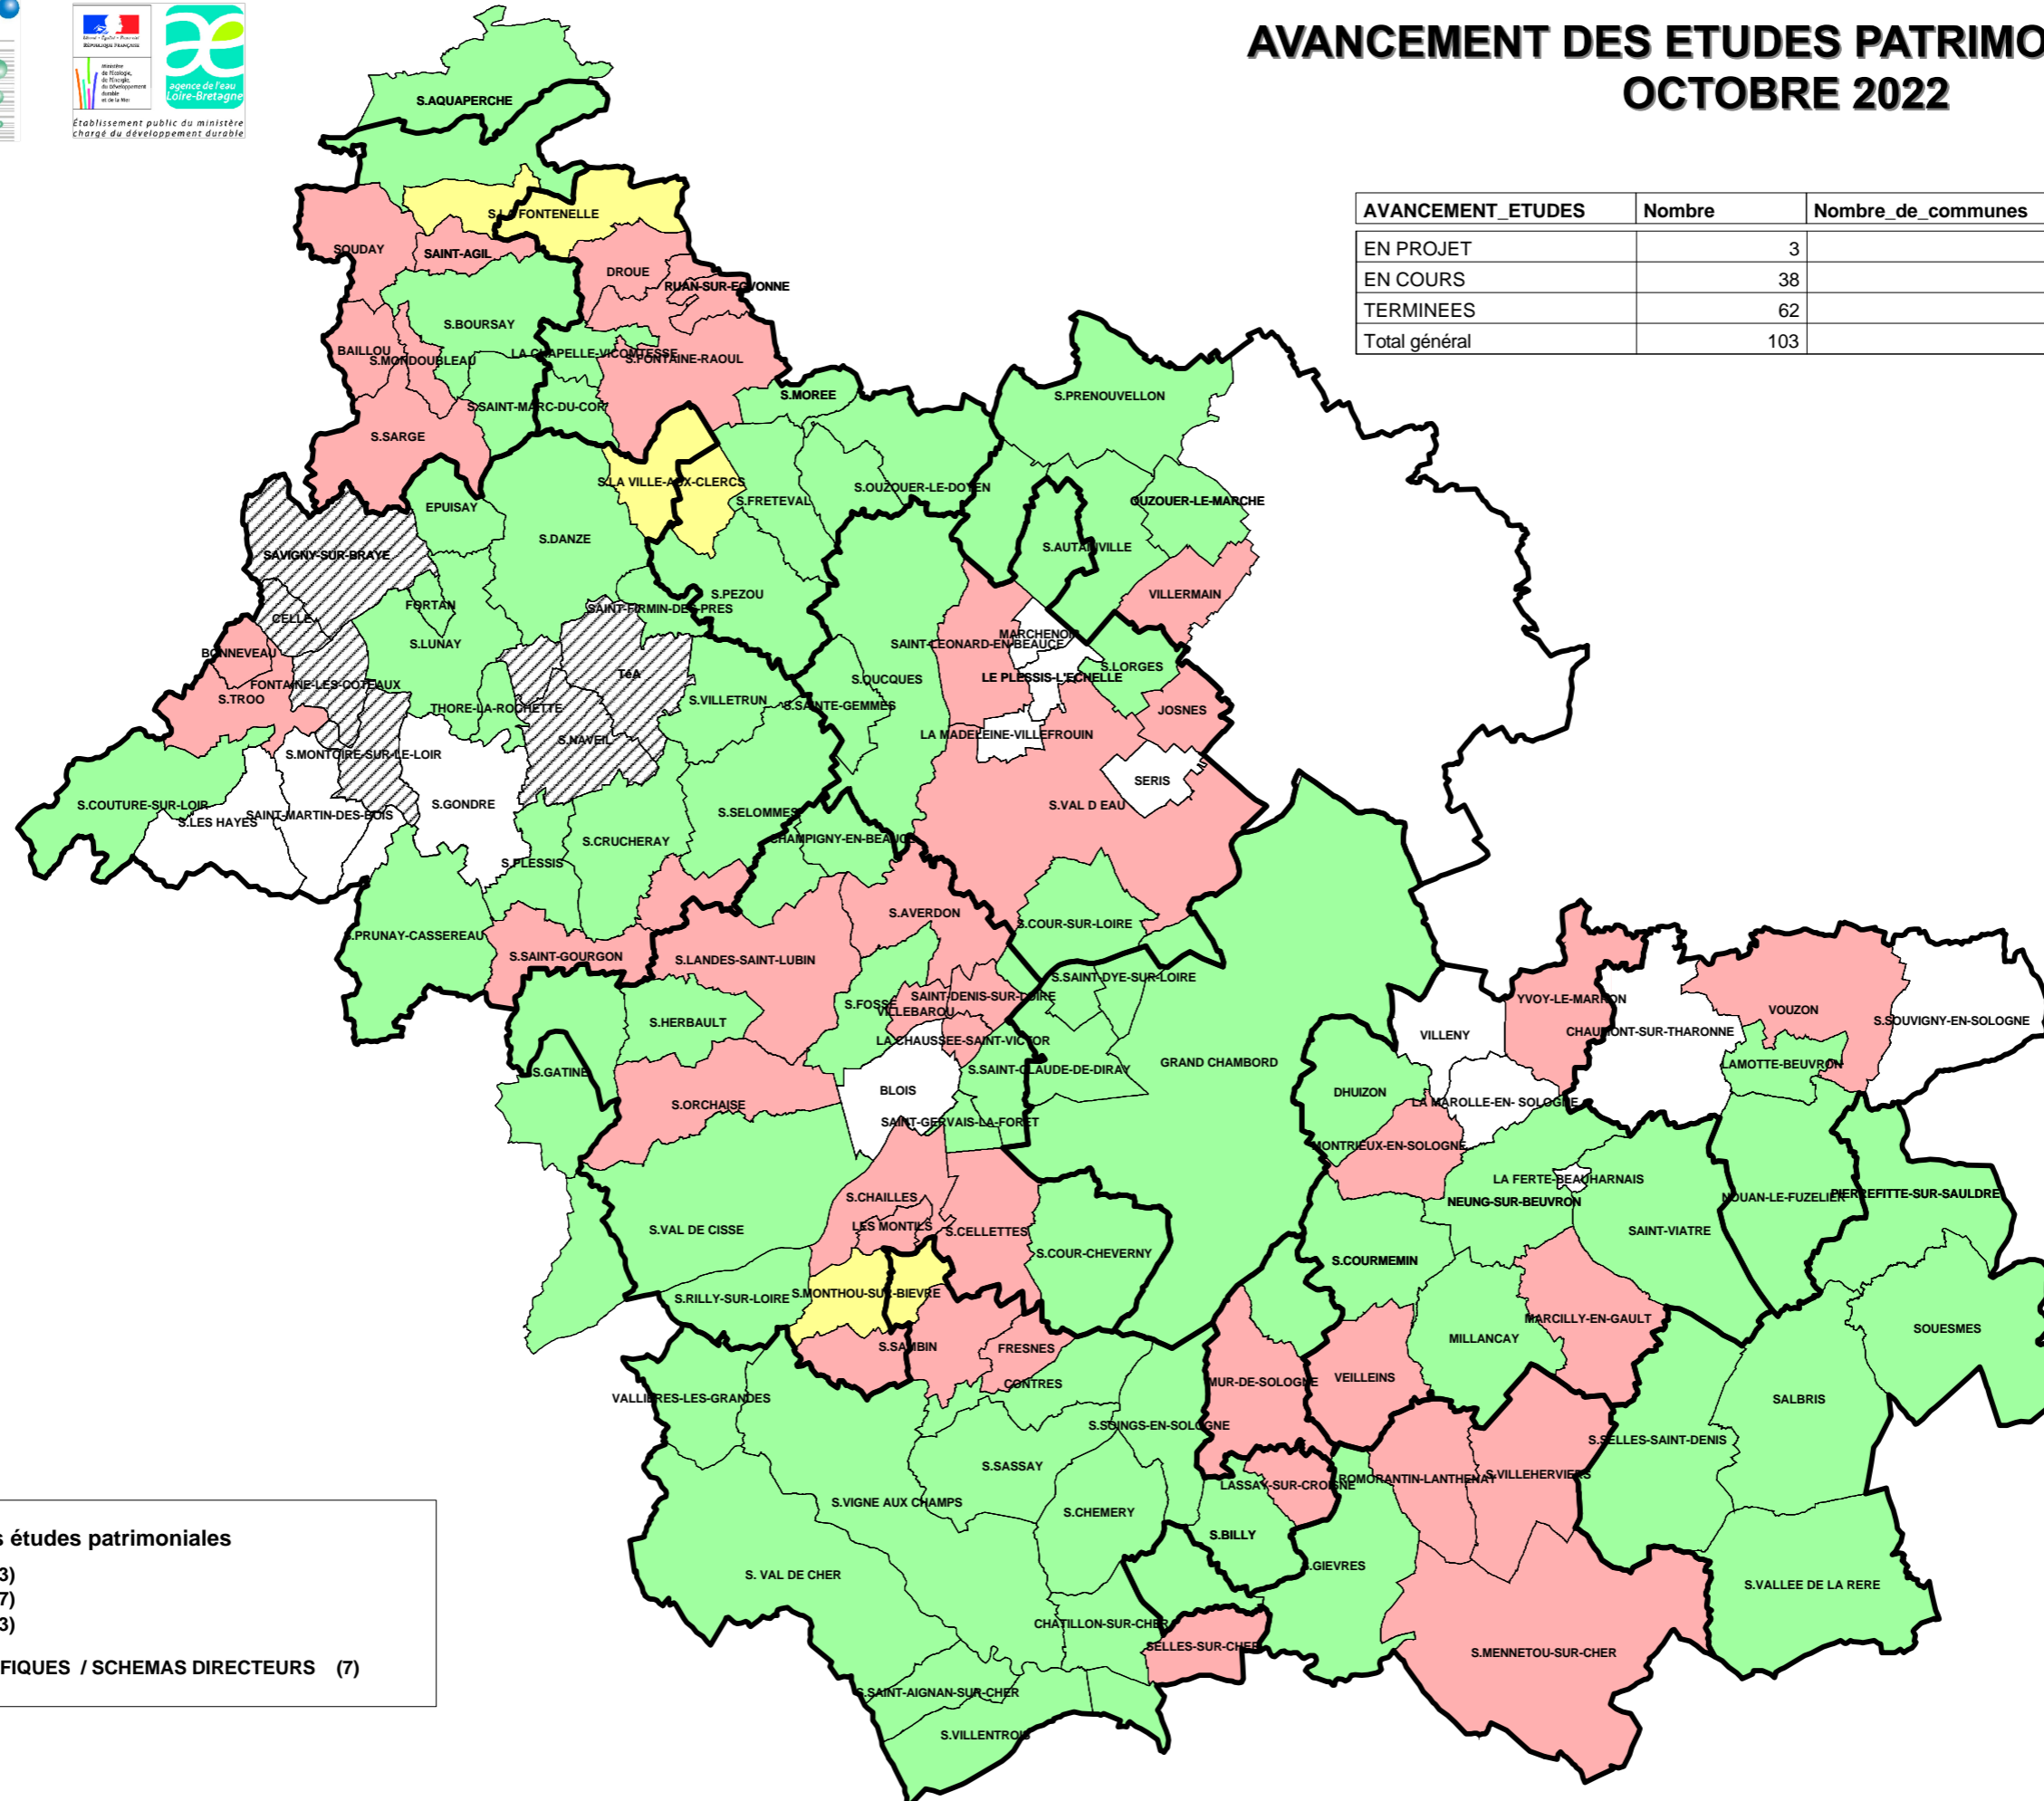

# AVANCEMENT DES ETUDES PATRIMONIALES AEP OCTOBRE 2022

AVANCEMENT ETUDES	Nombre	Nombre de communes	KM de réseaux
EN PROJET	3	9	196,532
EN COURS	38	80	2 097,1
TERMINEES	62	185	4 971,03
Total général	103	274	7 264,66

**Avancement des études patrimoniales**

- EN PROJET (3)
- EN COURS (37)
- ACHEVEES (63)
- ETUDES SPECIFIQUES / SCHEMAS DIRECTEURS (7)