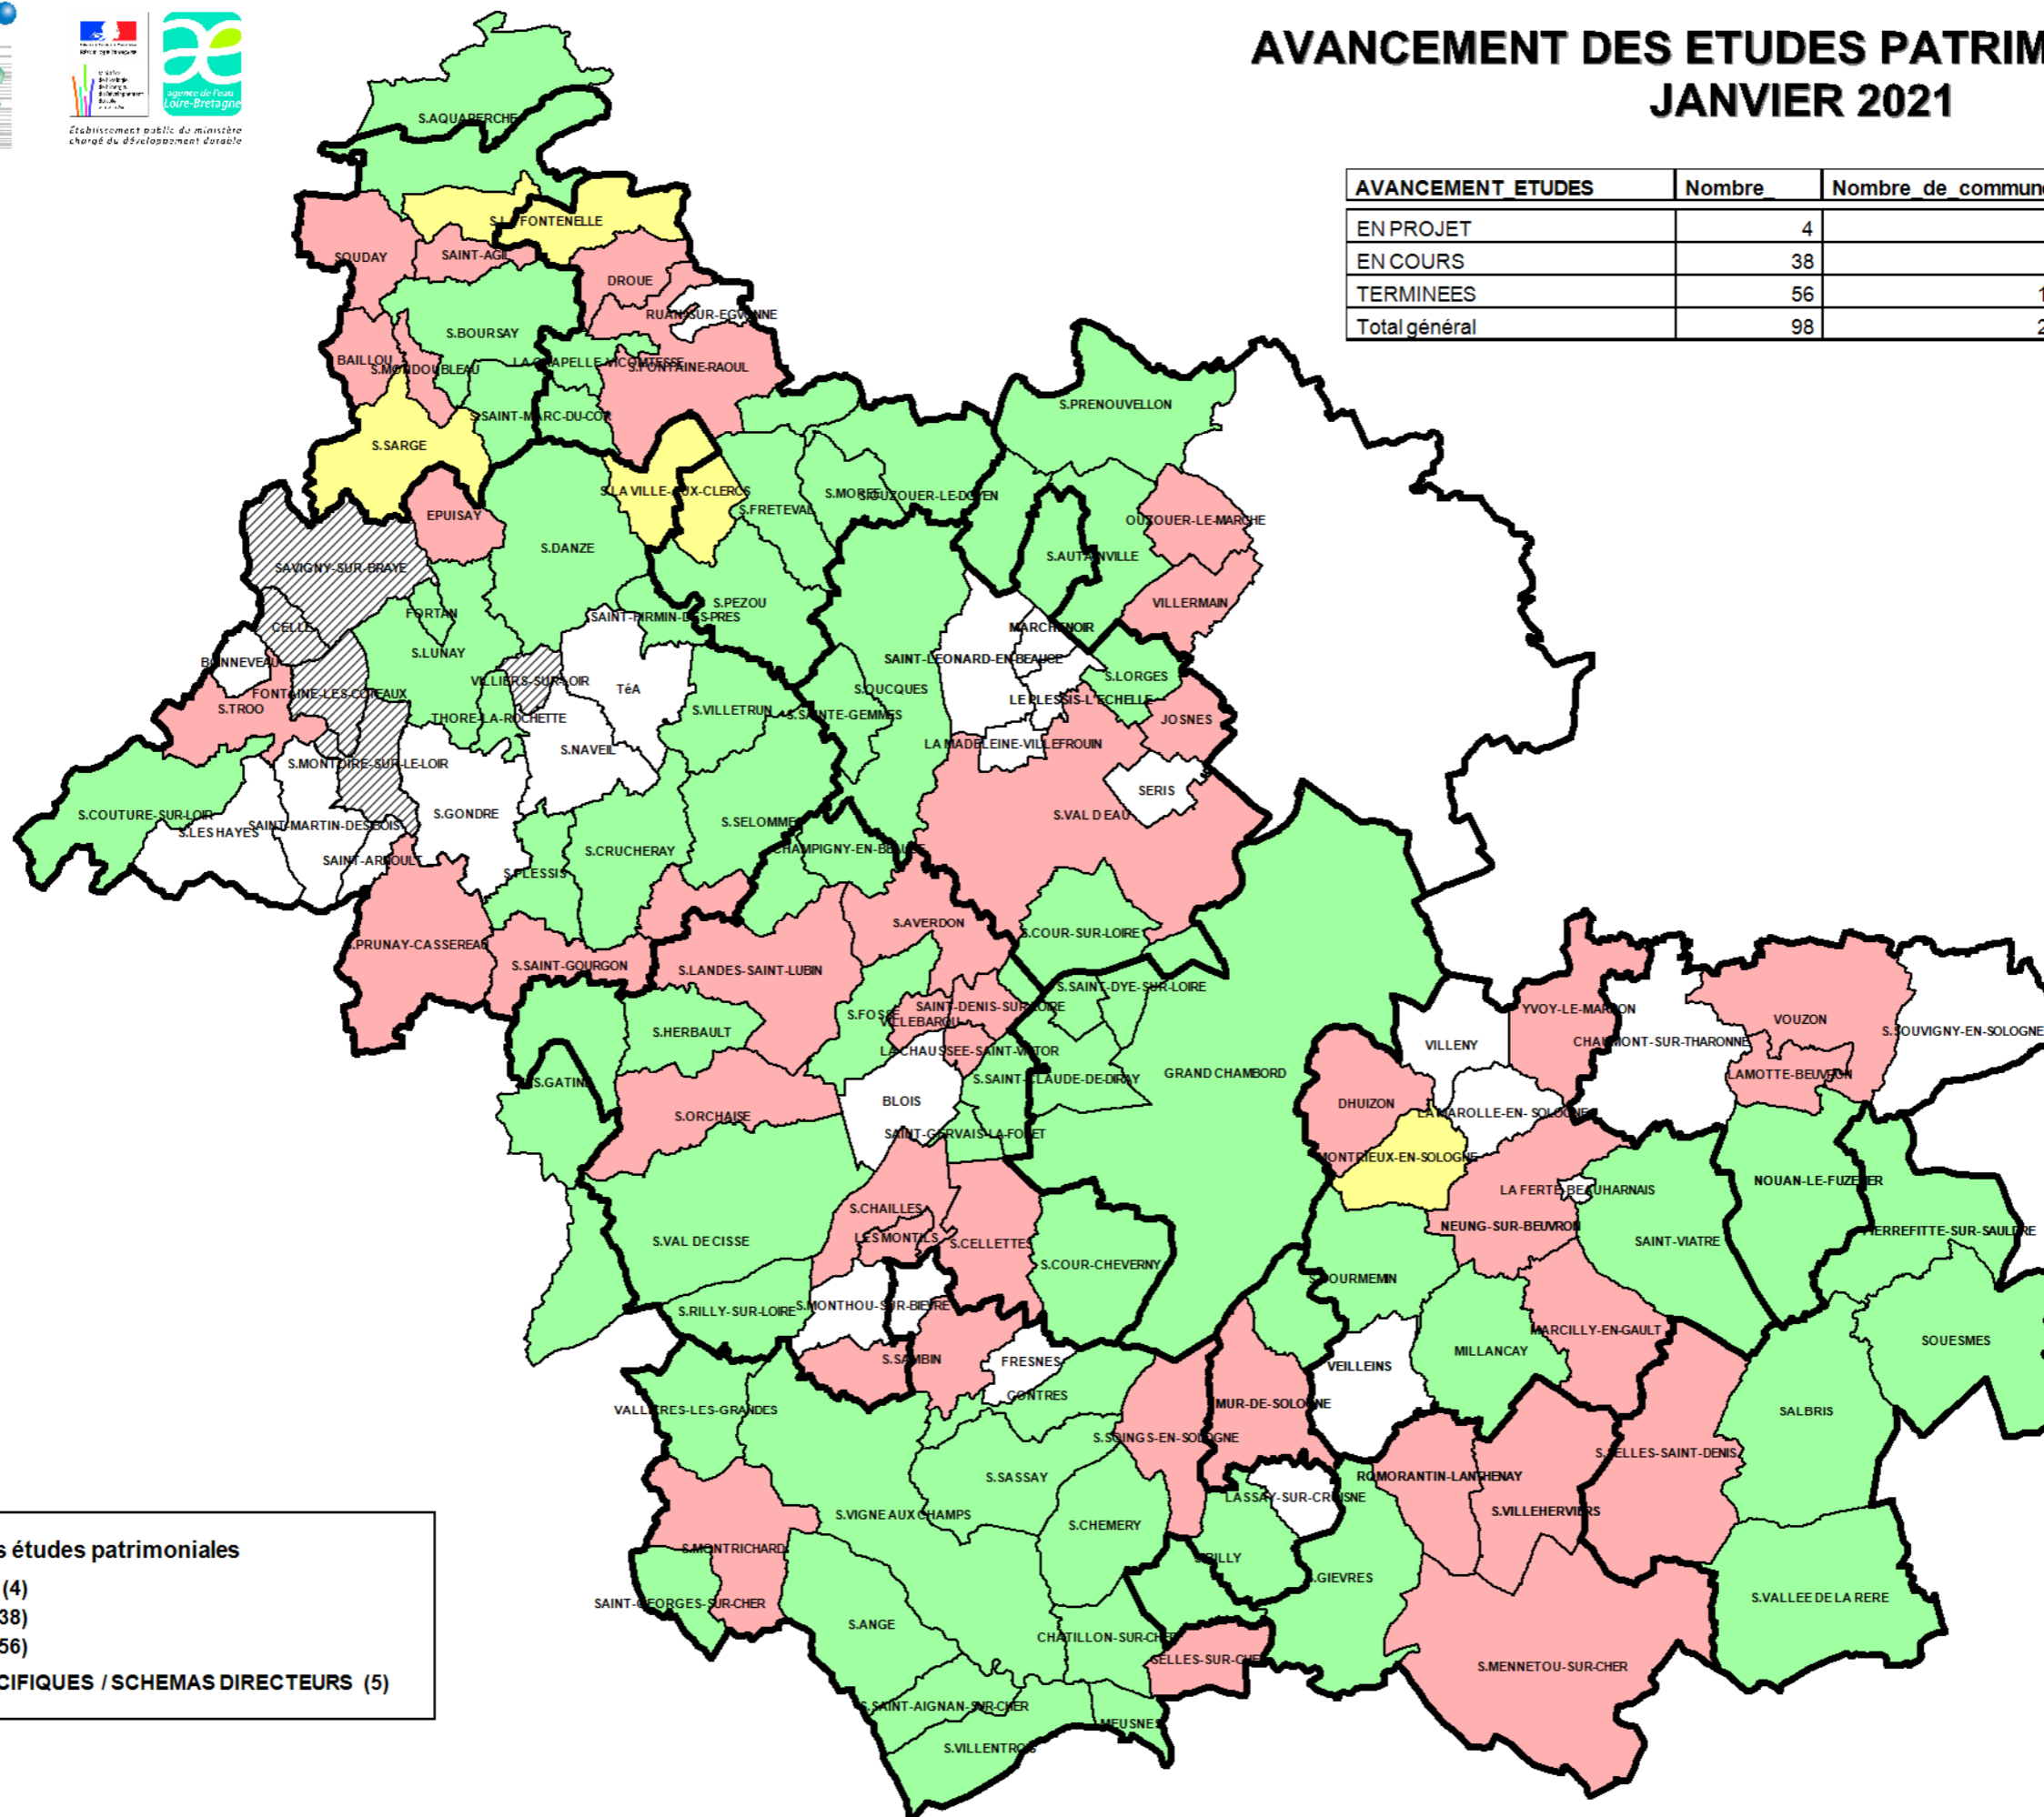

# AVANCEMENT DES ETUDES PATRIMONIALES AEP JANVIER 2021

AVANCEMENT ETUDES	Nombre	Nombre de communes	KM de reseaux
EN PROJET	4	9	274,482
EN COURS	38	91	2 456,92
TERMINEES	56	166	4 347,88
<b>Total général</b>	<b>98</b>	<b>266</b>	<b>7 079,28</b>

### Avancement des études patrimoniales

- EN PROJET (4)
- EN COURS (38)
- ACHEVEES (56)
- ETUDES SPECIFIQUES / SCHEMAS DIRECTEURS (5)