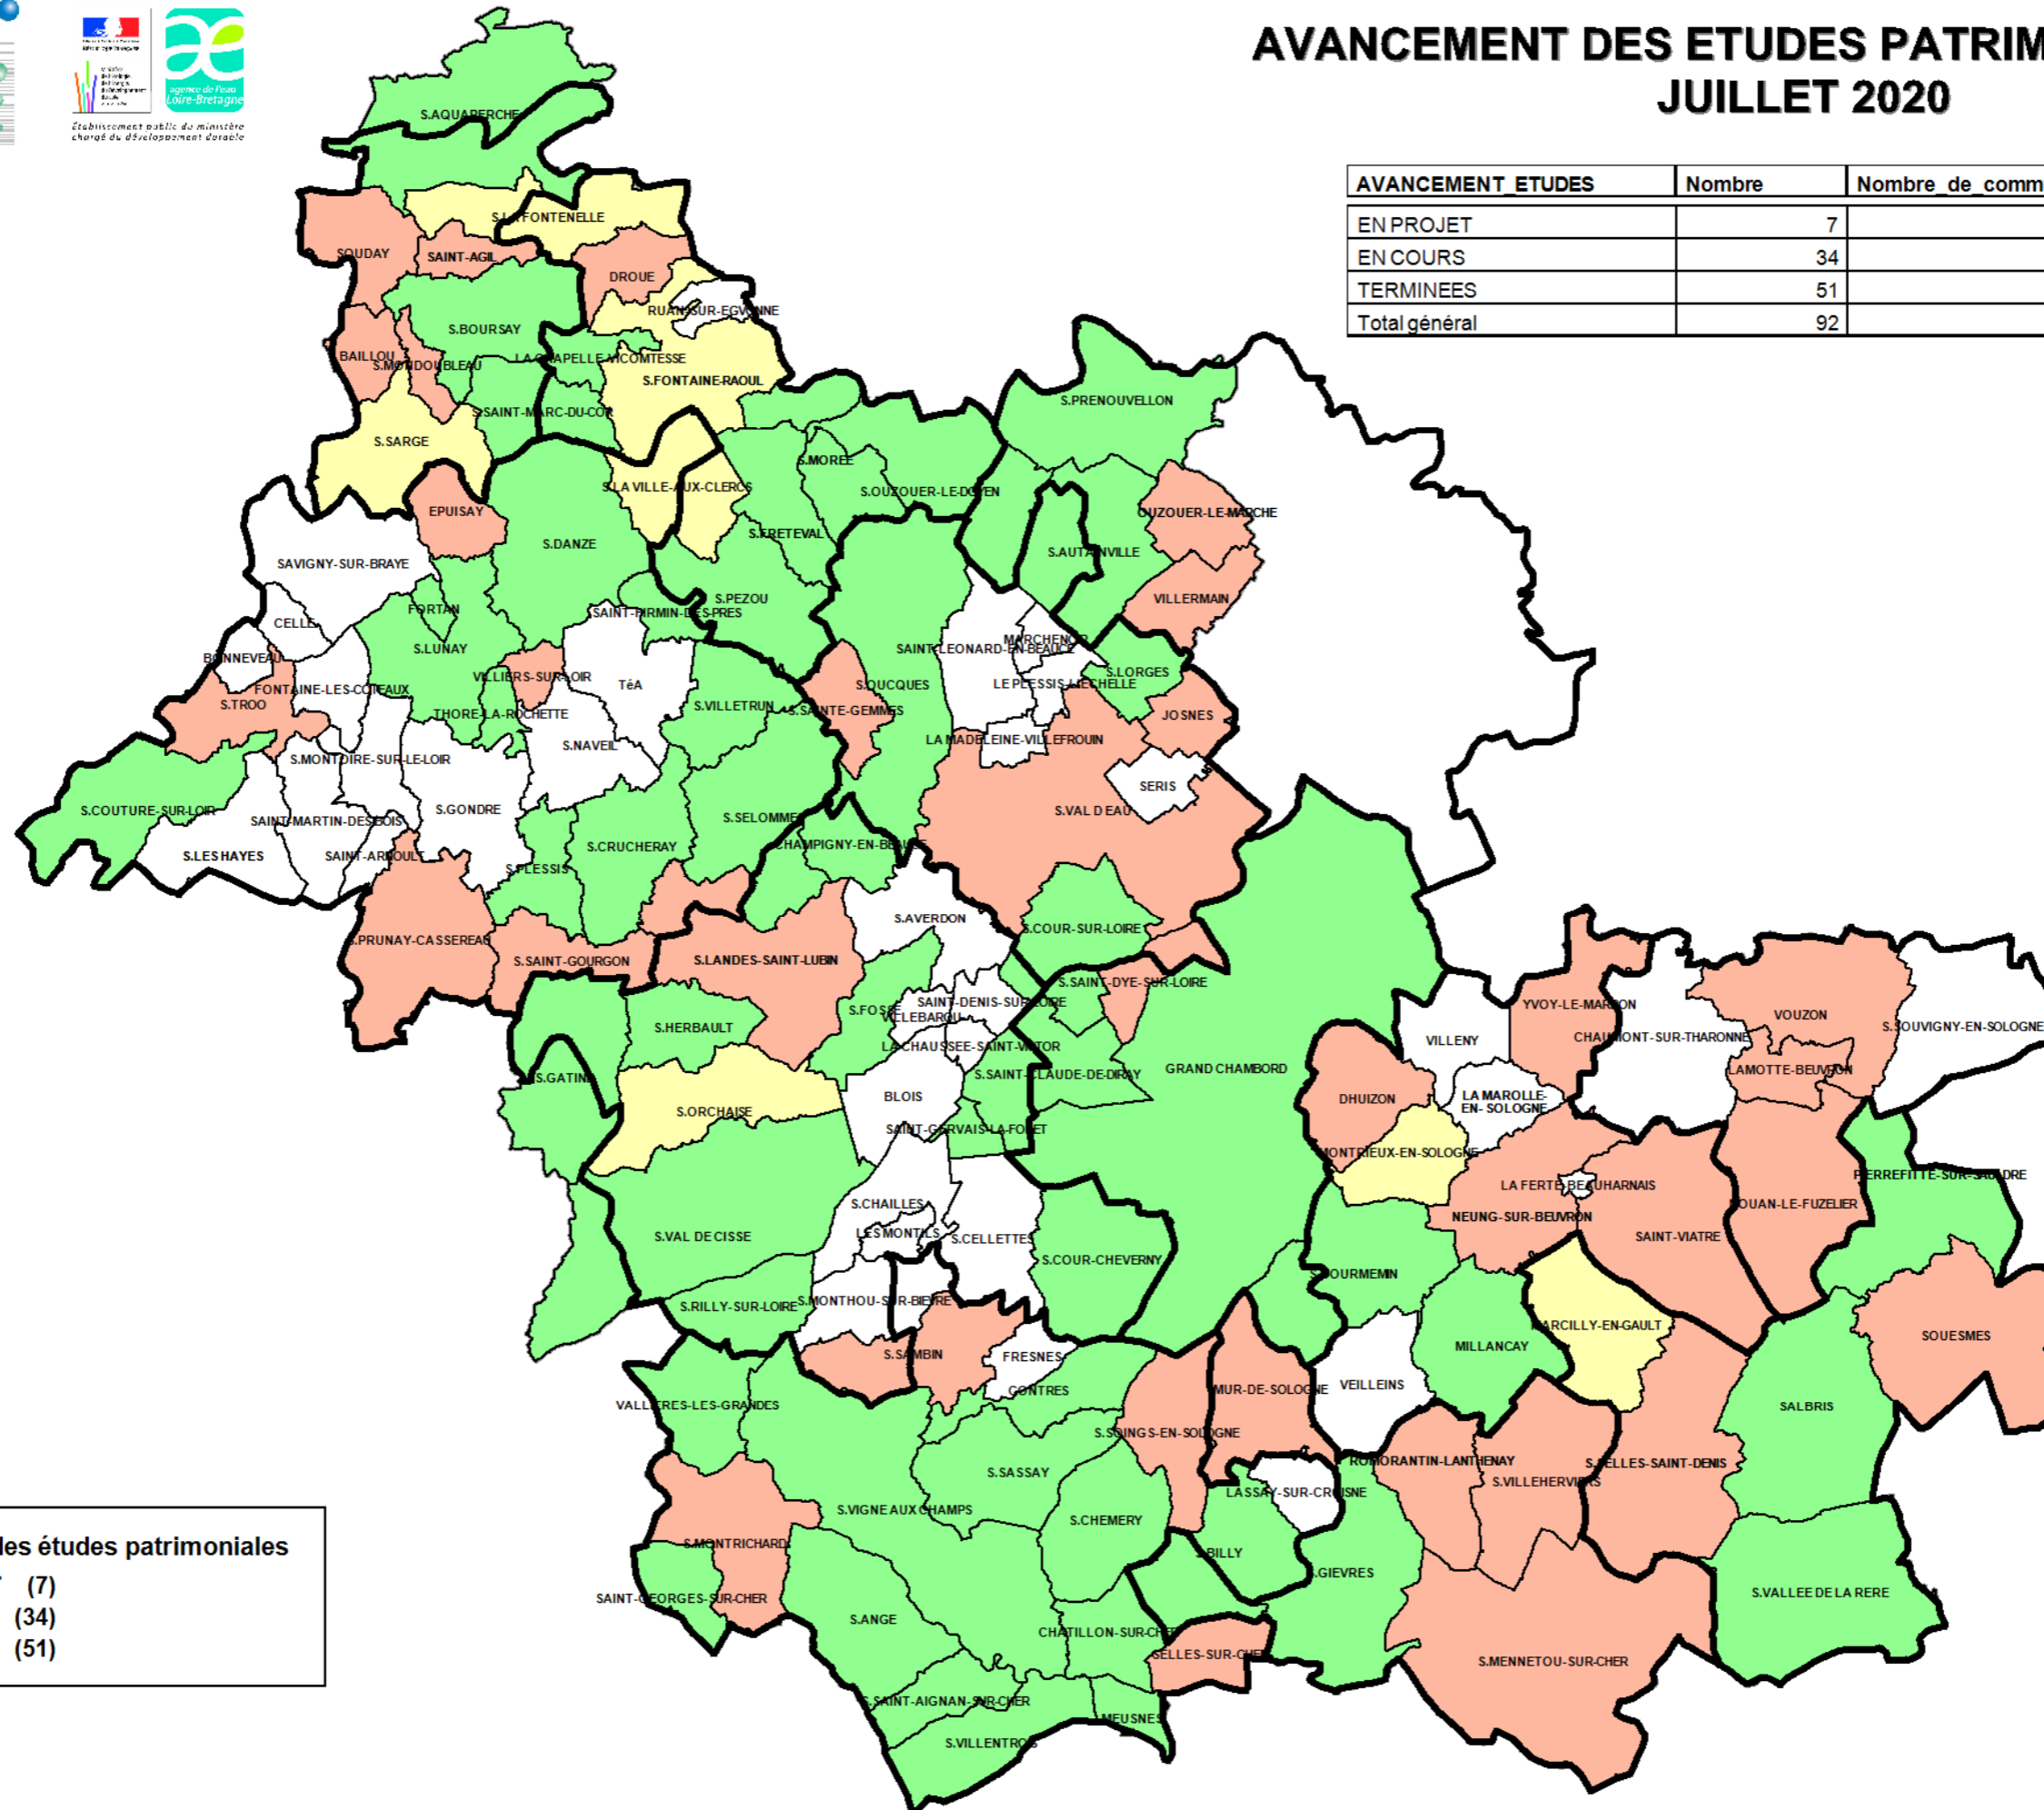

AVANCEMENT DES ETUDES PATRIMONIALES AEP JUILLET 2020

AVANCEMENT ETUDES	Nombre	Nombre de communes	KM de réseaux
EN PROJET	7	17	507,142
EN COURS	34	81	2 176,65
TERMINEES	51	157	4 164,79
Total général	92	255	6 848,59

Avancement des études patrimoniales

- EN PROJET (7)
- EN COURS (34)
- ACHEVEES (51)