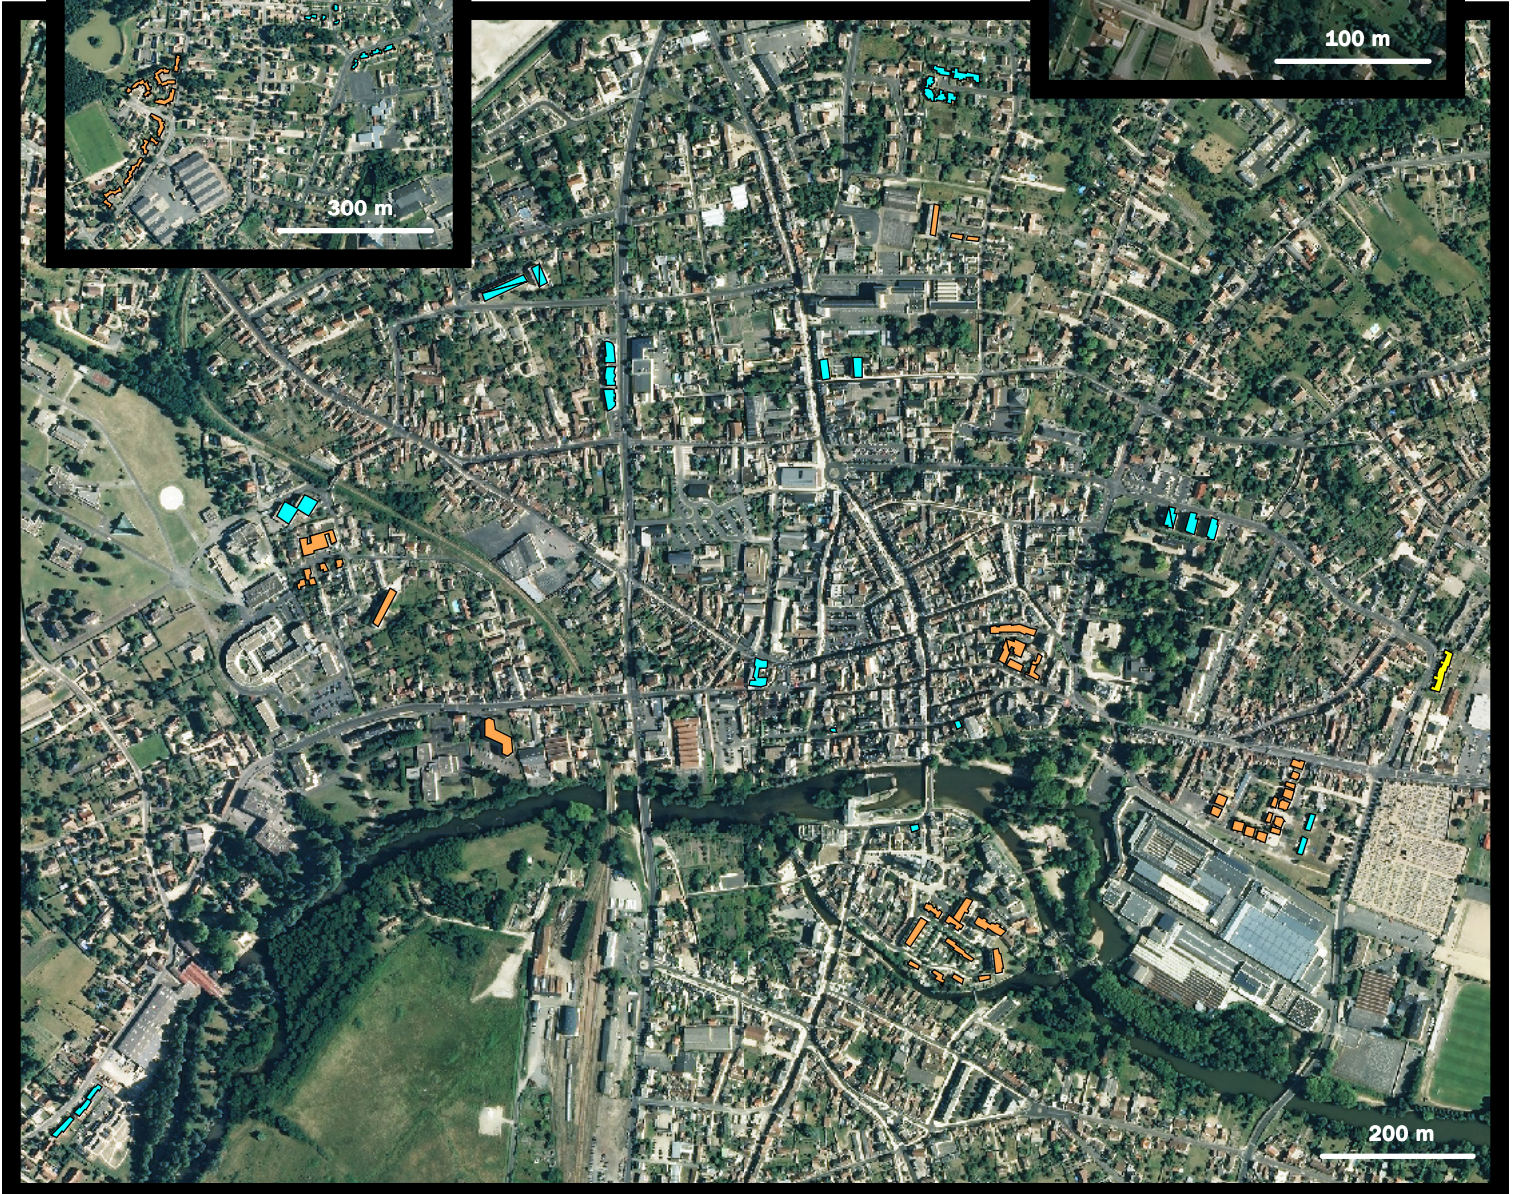

Le Parc Locatif Social Public au 01/01/2009

ROMORANTIN-LANTHENAY 1

- OP Terres de Loire Habitat
- SA Loir-et-Cher Logement
- SA Jacques-Gabriel
- Immobilière Val de Loire
- Autres bailleurs

Nombre de logements sociaux
par commune de l'EPCI

Le Parc Locatif Social Public au 01/01/2009

ROMORANTIN-LANTHENAY 2

- OP Terres de Loire Habitat
- SA Loir-et-Cher Logement
- SA Jacques-Gabriel
- Immobilière Val de Loire
- Autres bailleurs

Nombre de logements sociaux
par commune de l'EPCI

Parc locatif social conjoncture au 01/01/2009	Commune	Communauté de communes	Département
	Romorantin-Lanthenay	Romorantinois et du Monestois	Loir-et-Cher
Nombre de logements sociaux	1 798	2 025	20 566
- dont collectifs	1 497	1 540	15 277
- dont individuels	301	485	5 289
Taux de logements sociaux / aux résidences principales *	22,8%	16,8%	14,6%
Nombre de logements vacants depuis plus de trois mois	145	152	1 046
Taux de vacance de plus de trois mois	8,1%	7,5%	5,1 %