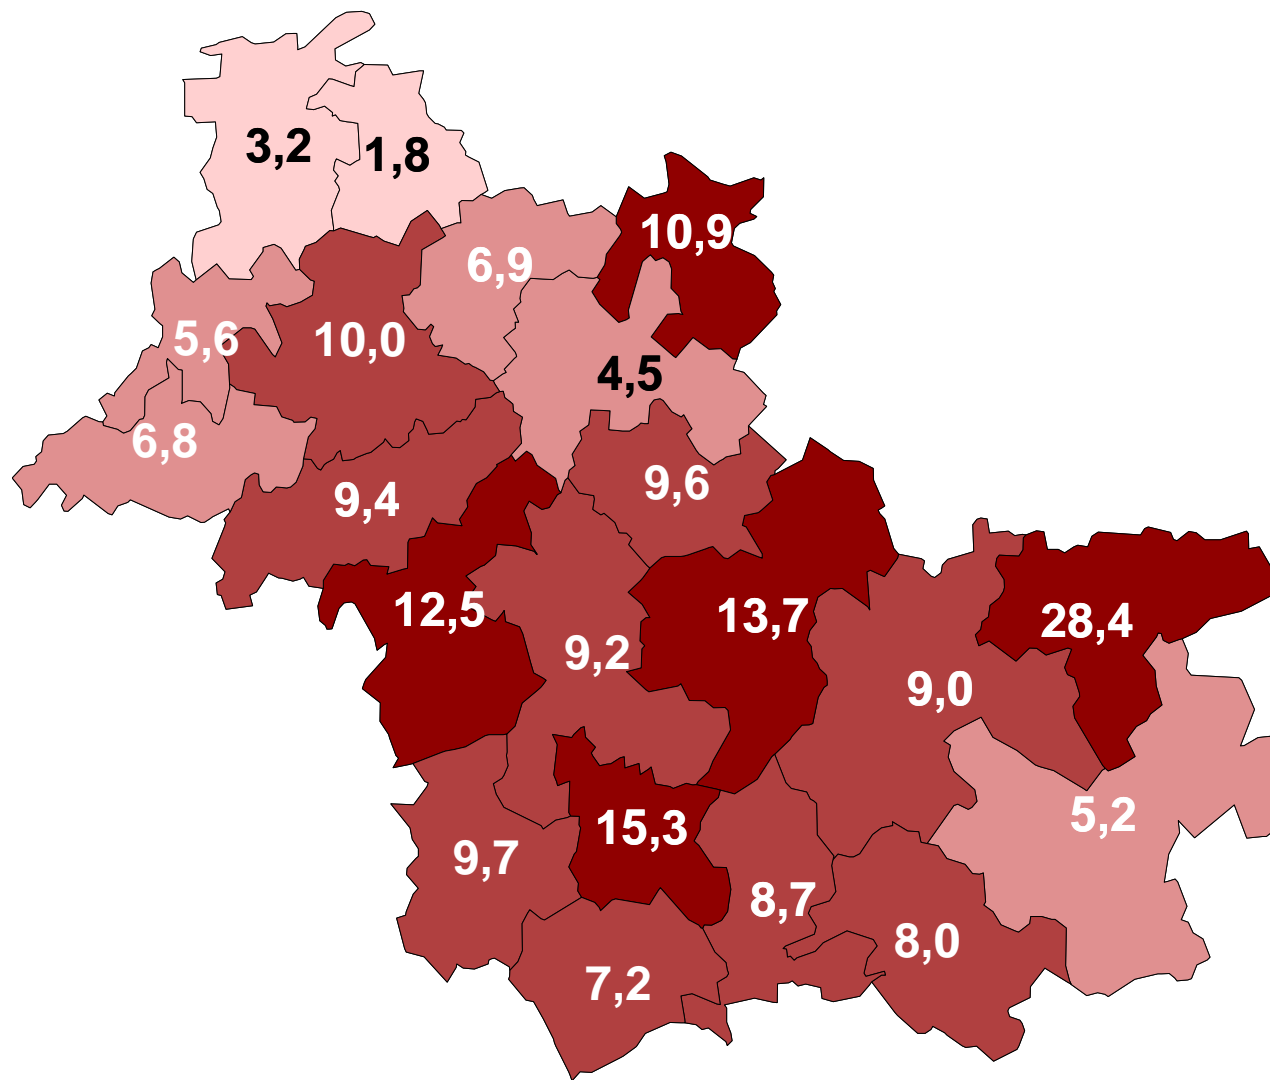

Evolution du nombre de logements entre 1999 et 2008

Evolution du nombre de logements entre 1999 et 2008 (en %)

- 10 et plus
- de 7 à 10
- de 4 à 7
- moins de 4

Périmètre élargi des Communautés de communes

La progression enregistrée dans la communauté de communes Cœur de Sologne (+ 28,4 %) s'explique en partie par le recensement en 2008 des cottages de CenterParcs comme résidences secondaires, ce qui n'était pas le cas lors du recensement de 1999.

D'après source : INSEE - RP 1999 et 2008