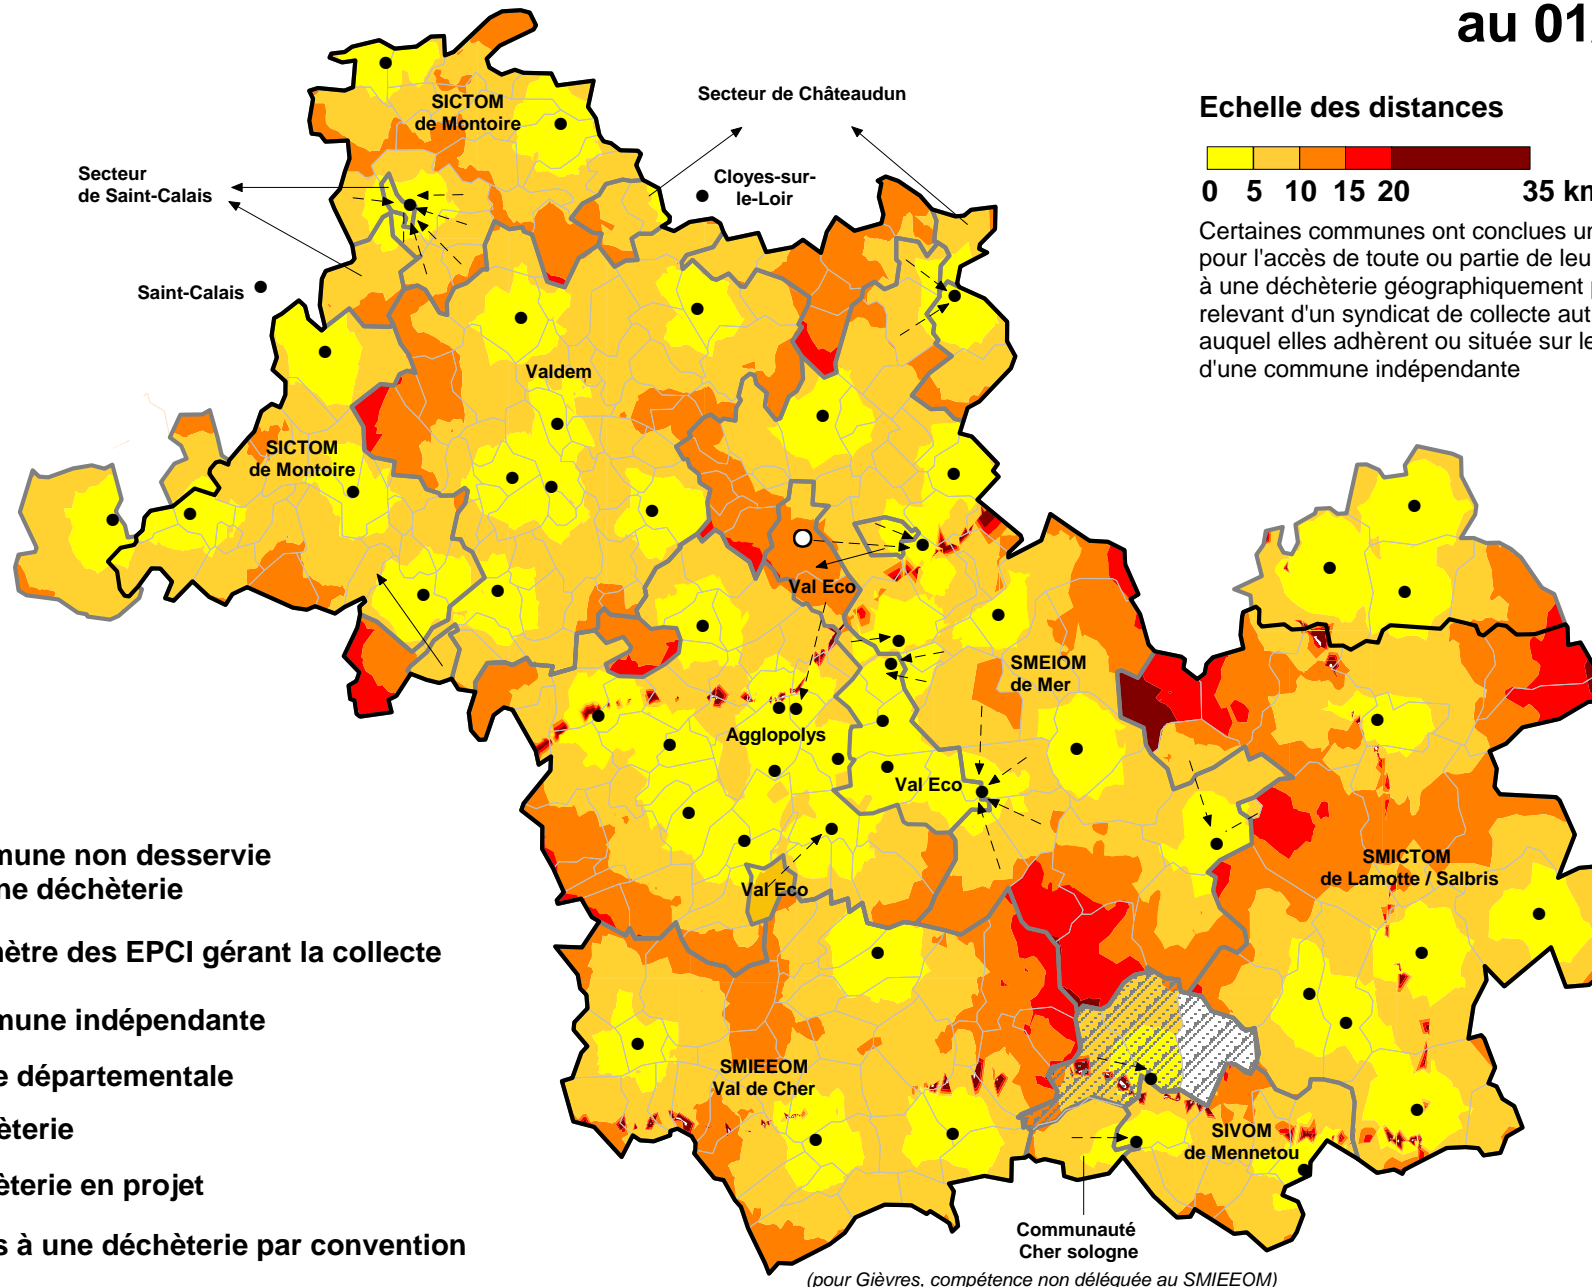

Distance d'accès à une déchèterie au 01/01/2013

Echelle des distances

Certaines communes ont conclues une convention pour l'accès de toute ou partie de leur population à une déchèterie géographiquement proche mais relevant d'un syndicat de collecte autre que celui auquel elles adhèrent ou située sur le territoire d'une commune indépendante

-  Commune non desservie par une déchèterie
-  Périmètre des EPCI gérant la collecte
-  Commune indépendante
-  Limite départementale
-  Déchèterie
-  Déchèterie en projet
-  Accès à une déchèterie par convention