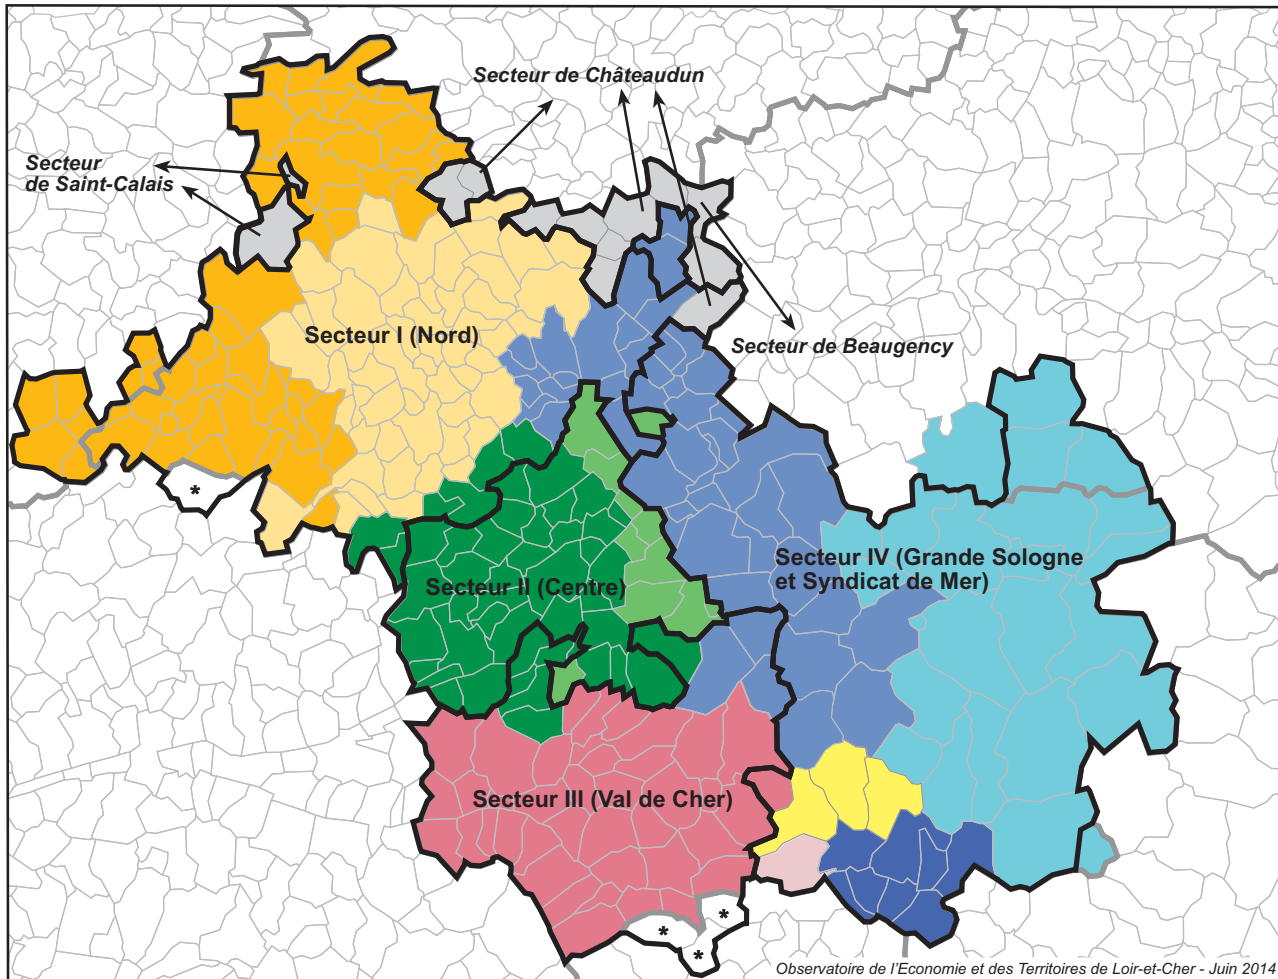

Secteurs de Plan Départemental d'élimination des déchets et organisation intercommunale de la collecte (au 1/01/2013)

Périmètre des établissements publics de coopération intercommunale (EPCI) selon les secteurs du Plan

Secteur I	Secteur II	Secteur III	Secteur IV
 SICTOM de Montoire	 VAL ECO	 SMIEEOM Val de Cher	 SMIEOM de Mer
 VALDEM	 Agglopolys	 Commune de Gièvres adhérent à Cher Sologne	 SMICTOM de Sologne
			 SIVOM de Mennetou
			 Commune de Veilleins adhérent à la Sologne des Etangs
			 Commune indépendante

Cas particuliers

 Commune hors plan (adhérant à un EPCI extérieur au Loir-et-Cher)	* Commune extérieure au Loir-et-Cher relevant initialement du Plan départemental n'adhérant plus à un EPCI du Loir-et-Cher
--	--

— Périmètre des secteurs du Plan arrêté en 2001
 - - Limite départementale