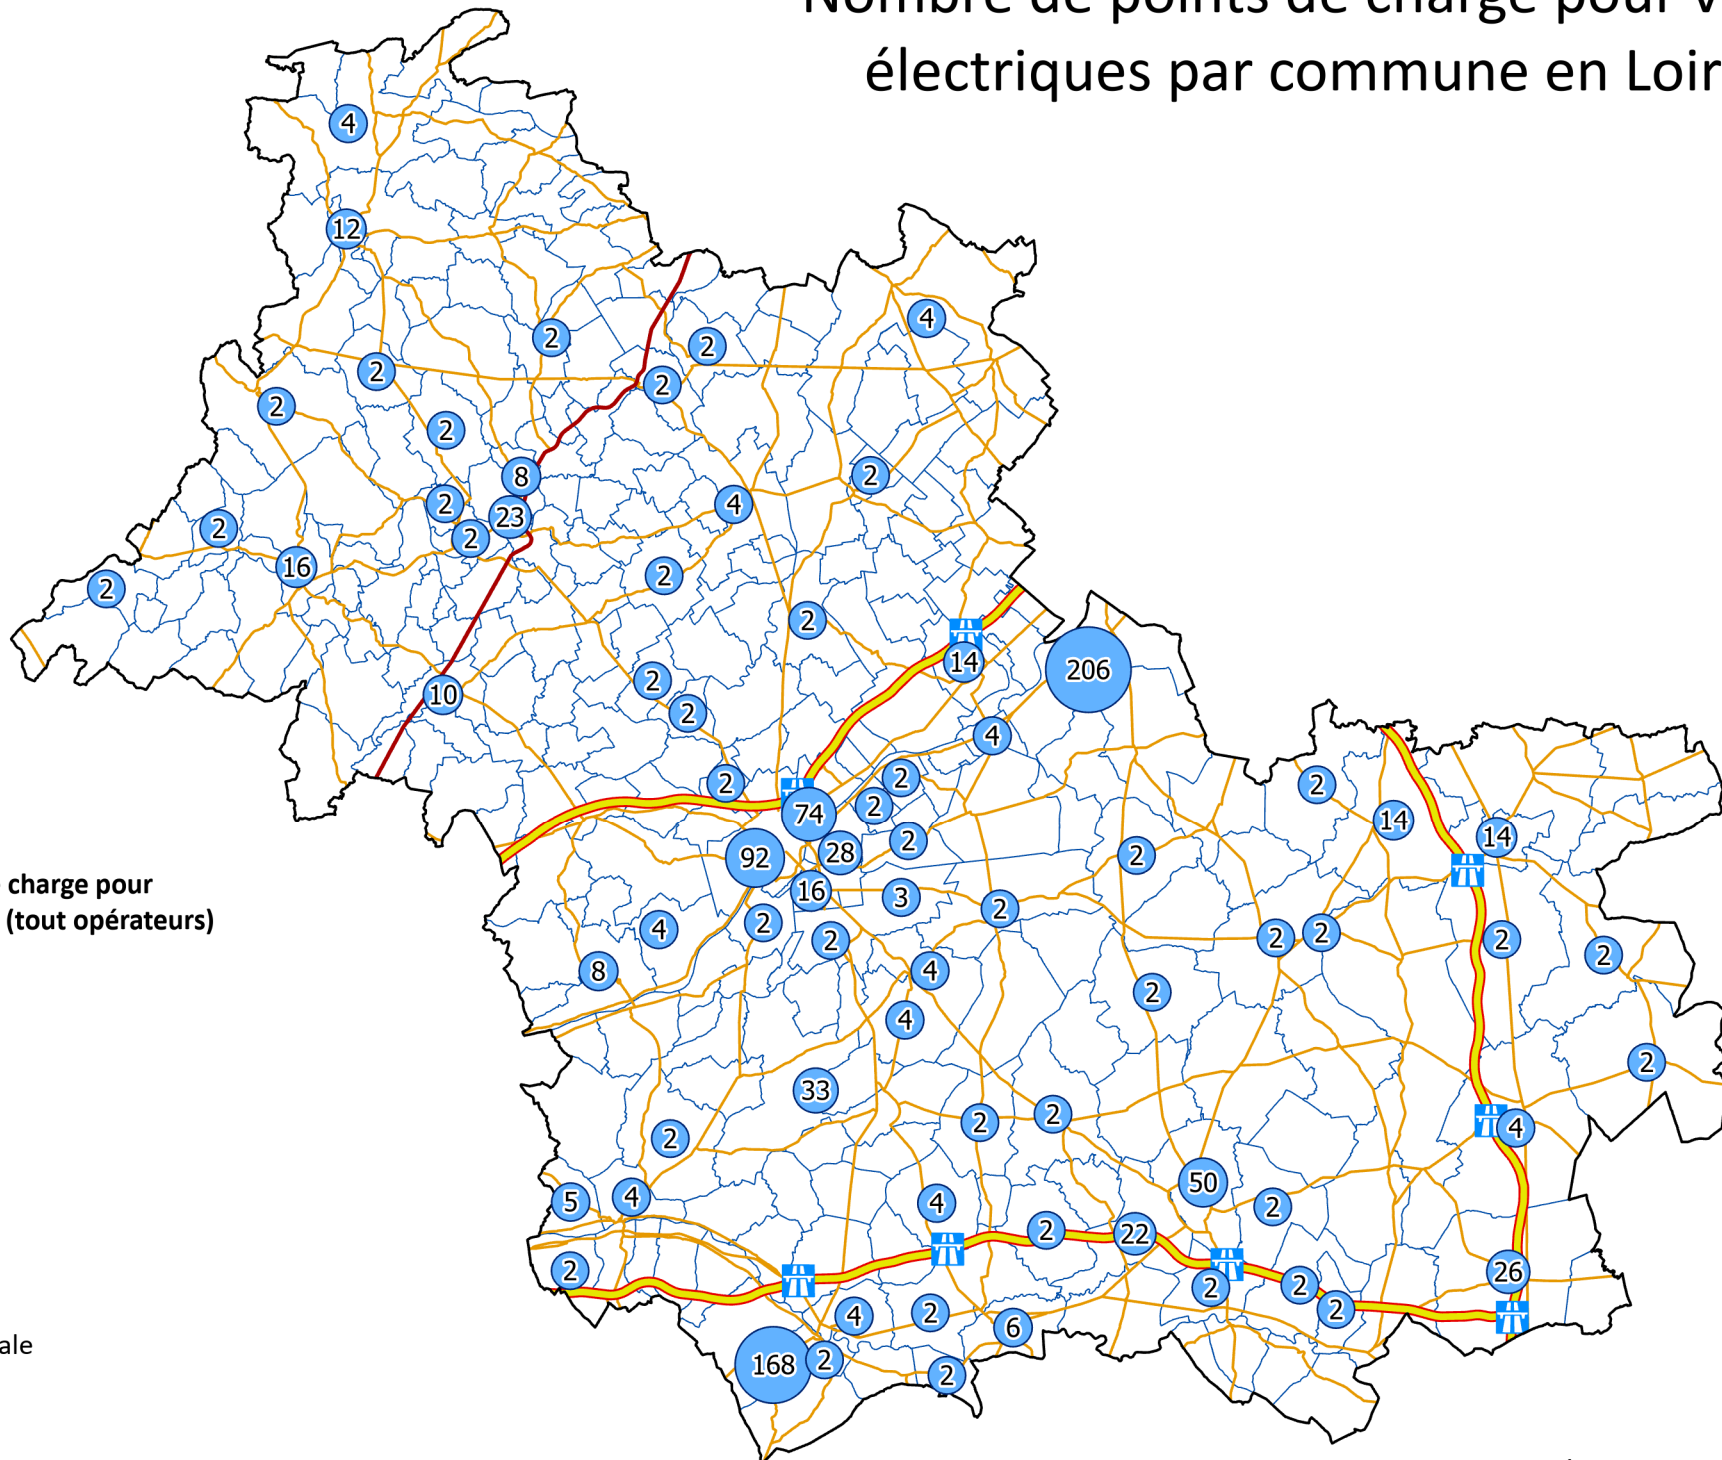

Nombre de points de charge pour véhicules électriques par commune en Loir-et-Cher

Nombre de points de charge pour véhicules électriques (tout opérateurs)

Réseau routier

Source : Fichier consolidé des Bornes de Recharge pour Véhicules Électriques (data.gouv)