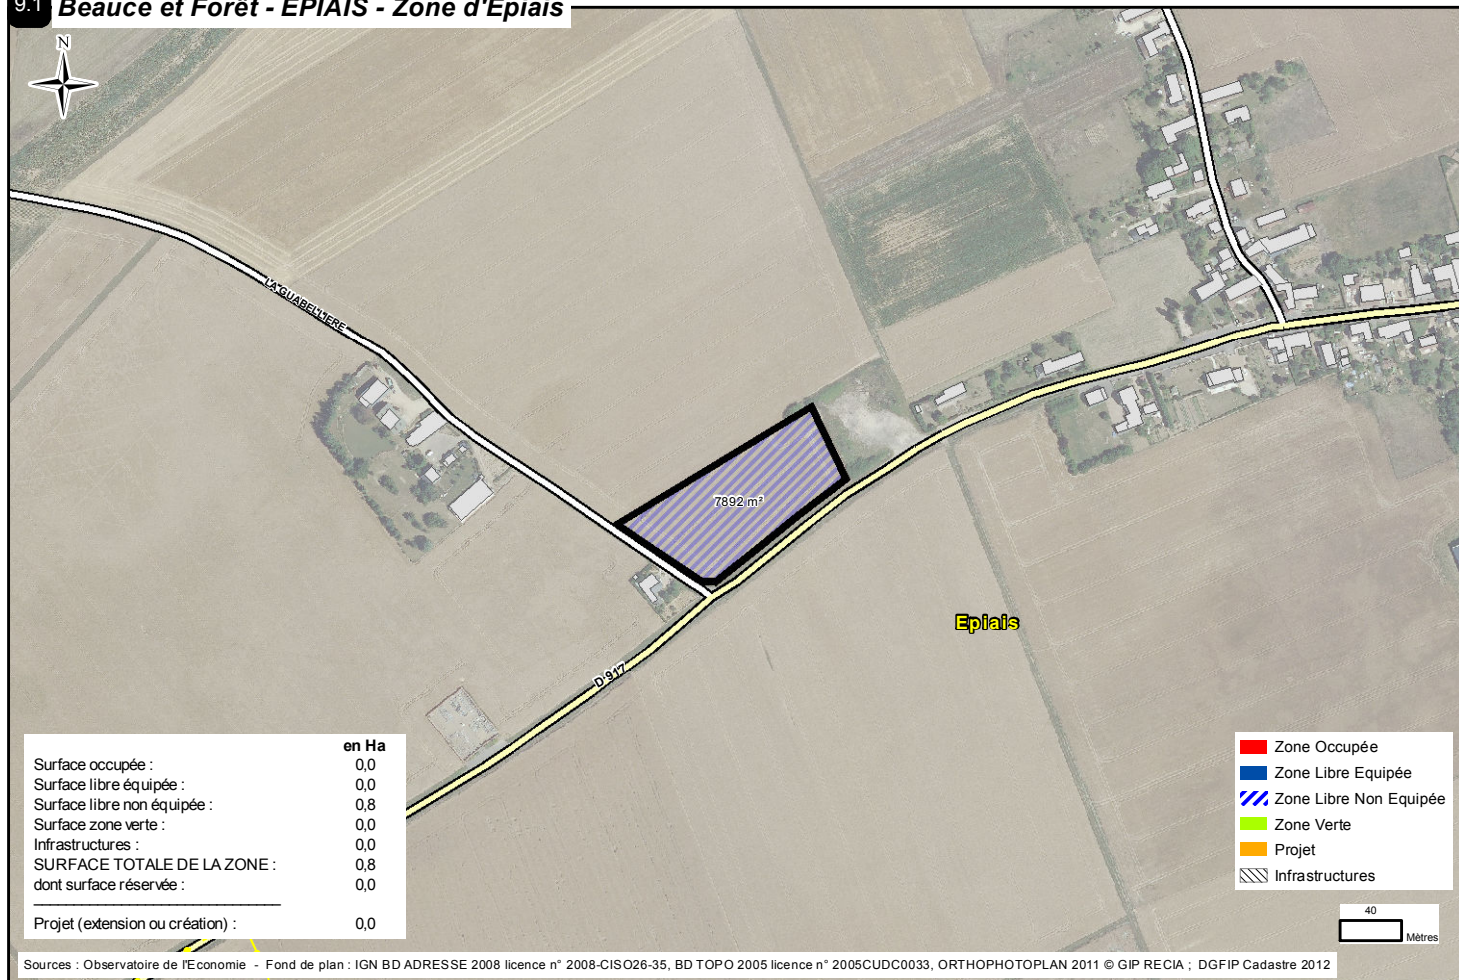

9.1 Beauce et Forêt - EPIAIS - Zone d'Epiais