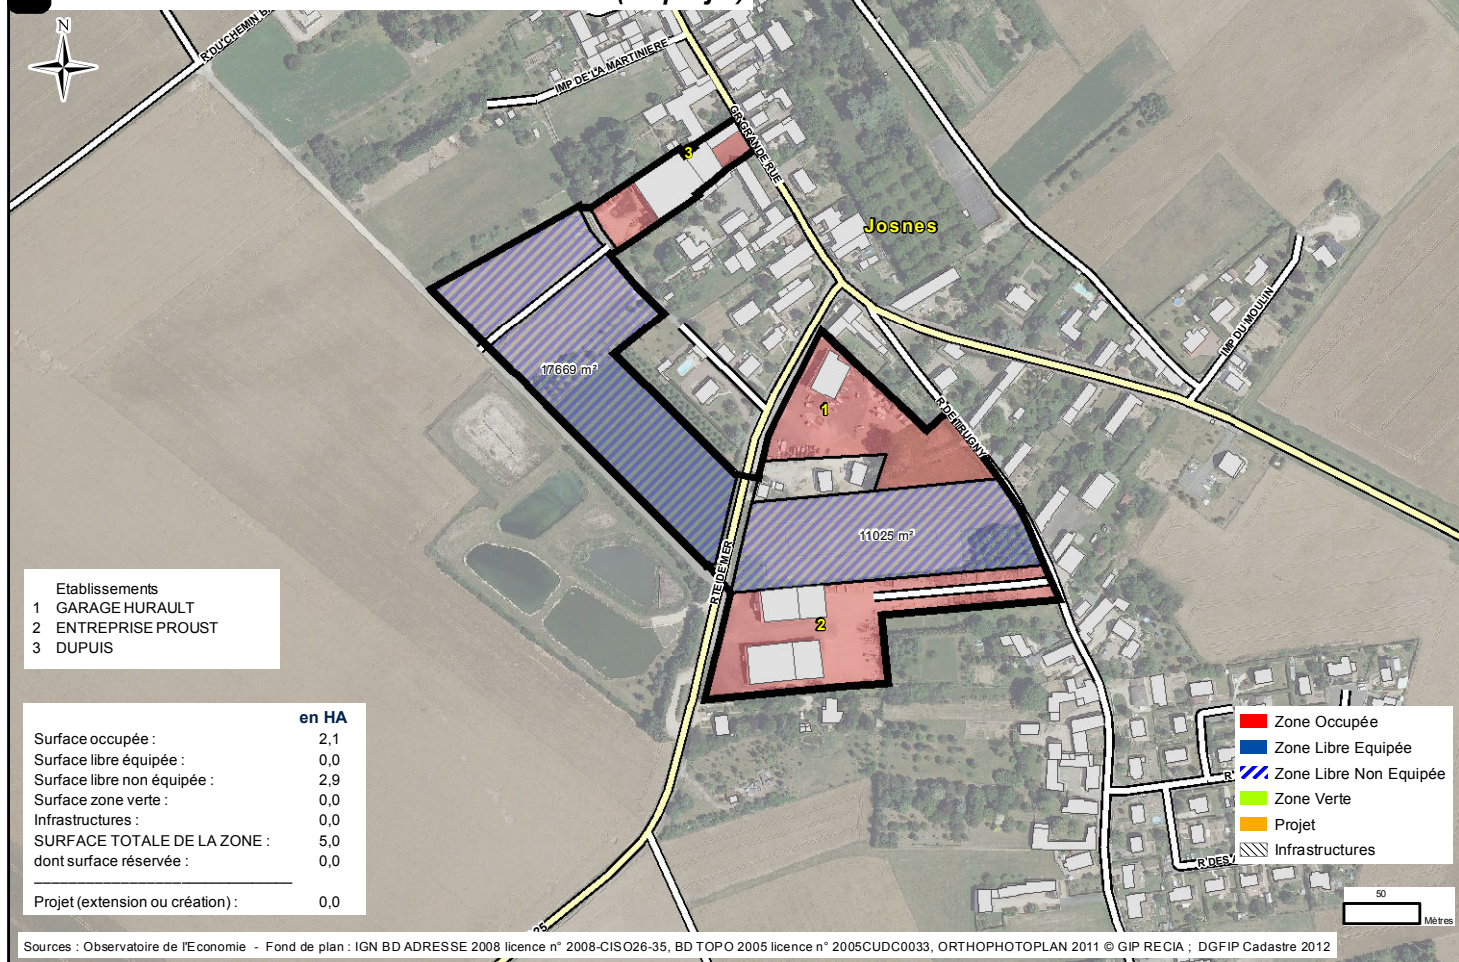

9 - ZONES D'ACTIVITES DE LA COMMUNAUTE DE COMMUNES BEAUCE ET FORET

Communauté de communes Beauce et Forêt

> 9.1	Zone d'Epiais	Épiais
> 9.2	Zone Artisanale en projet	Josnes
> 9.3	Zone Industrielle	Oucques
> 9.4	Zone commerciale d'Oucques en projet	Oucques
> 9.5	ZA Le Vieux Gué	Rhodon
> 9.6	Zone de Saint-Léonard-en-Beauce	St-Léonard en Beauce

Communauté de communes de Beauce et Forêt

> 9.1	Zone d'Epiais	1995	Propriétaire : La commune Aménageur : La commune Gestionnaire : La commune	0	
> 9.2	Zone artisanale (en projet)		Propriétaire : commune / privé Aménageur : CC beauce et forêt Gestionnaire : CC beauce et forêt	3	40
> 9.3	Zone Industrielle	1960	Propriétaire : CC Beauce et Forêt Aménageur : CC Beauce et Forêt Gestionnaire : CC Beauce et Forêt	8	76
> 9.4	Zone commerciale d'Oucques (en projet)		Aménageur : Privé Gestionnaire : Privé	0	
> 9.5	ZA Le Vieux Gué	1993	Aménageur : La Mairie Gestionnaire : La Mairie	1	10
> 9.6	Zone de Saint-Léonard-en-Beauce		Aménageur : CC Beauce et Forêt Gestionnaire : CC Beauce et Forêt	1	2

9.1 Beauce et Forêt - EPIAIS - Zone d'Epiais

9.2 Beauce et Forêt - JOSNES - Zone Artisanale (en projet)

9.3 Beauce et Forêt - OUCQUES - Zone Industrielle

9.4 Beauce et Forêt - OUCQUES - Zone commerciale d'Oucques (en projet)

9.5 Beauce et Forêt - RHODON - ZA Le Vieux Gué

9.6 Beauce et Forêt - SAINT-LEONARD-EN-BEAUCE - Zone de Saint-Léonard-en-Beauce