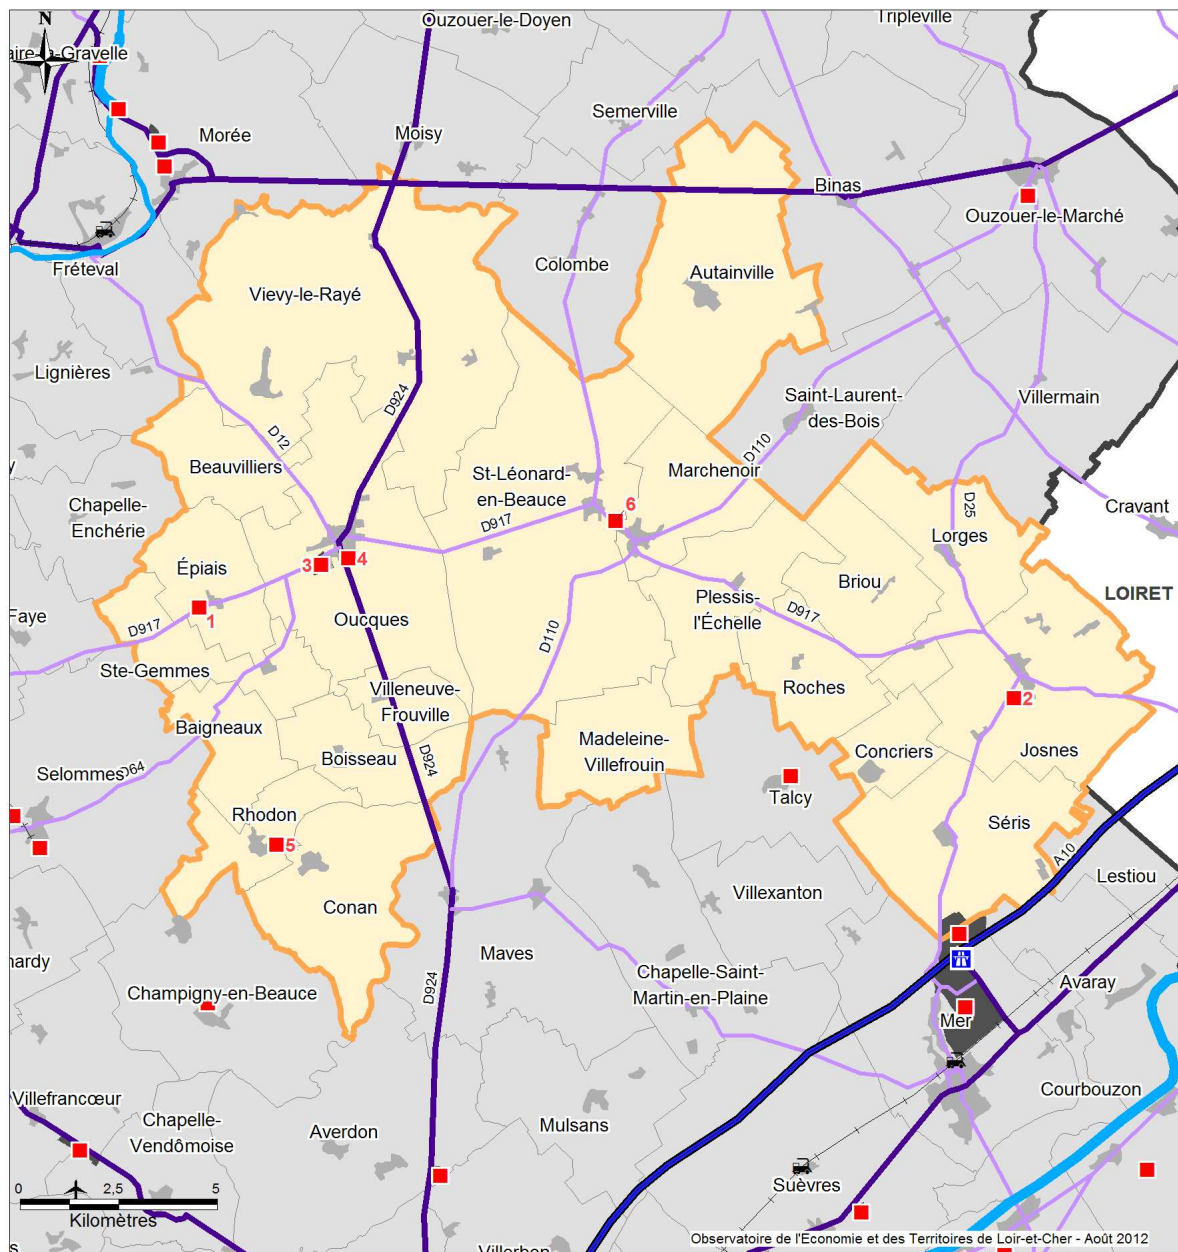

9 - ZONES D'ACTIVITES DE LA COMMUNAUTE DE COMMUNES BEAUCE ET FORET

Communauté de communes Beauce et Forêt

> 9.1	Zone d'Epiais	Épiais
> 9.2	Zone Artisanale en projet	Josnes
> 9.3	Zone Industrielle	Oucques
> 9.4	Zone commerciale d'Oucques en projet	Oucques
> 9.5	ZA Le Vieux Gué	Rhodon
> 9.6	Zone de Saint-Léonard-en-Beauce	St-Léonard en Beauce

9.1 Beauce et Forêt - EPIAIS - Zone d'Epiais

9.2 Beauce et Forêt - JOSNES - Zone Artisanale (en projet)

9.3 Beauce et Forêt - OUCQUES - Zone Industrielle

9.4 Beauce et Forêt - OUCQUES - Zone commerciale d'Oucques (en projet)

9.5 Beauce et Forêt - RHODON - ZA Le Vieux Gué

9.6 Beauce et Forêt - SAINT-LEONARD-EN-BEAUCE - Zone de Saint-Léonard-en-Beauce