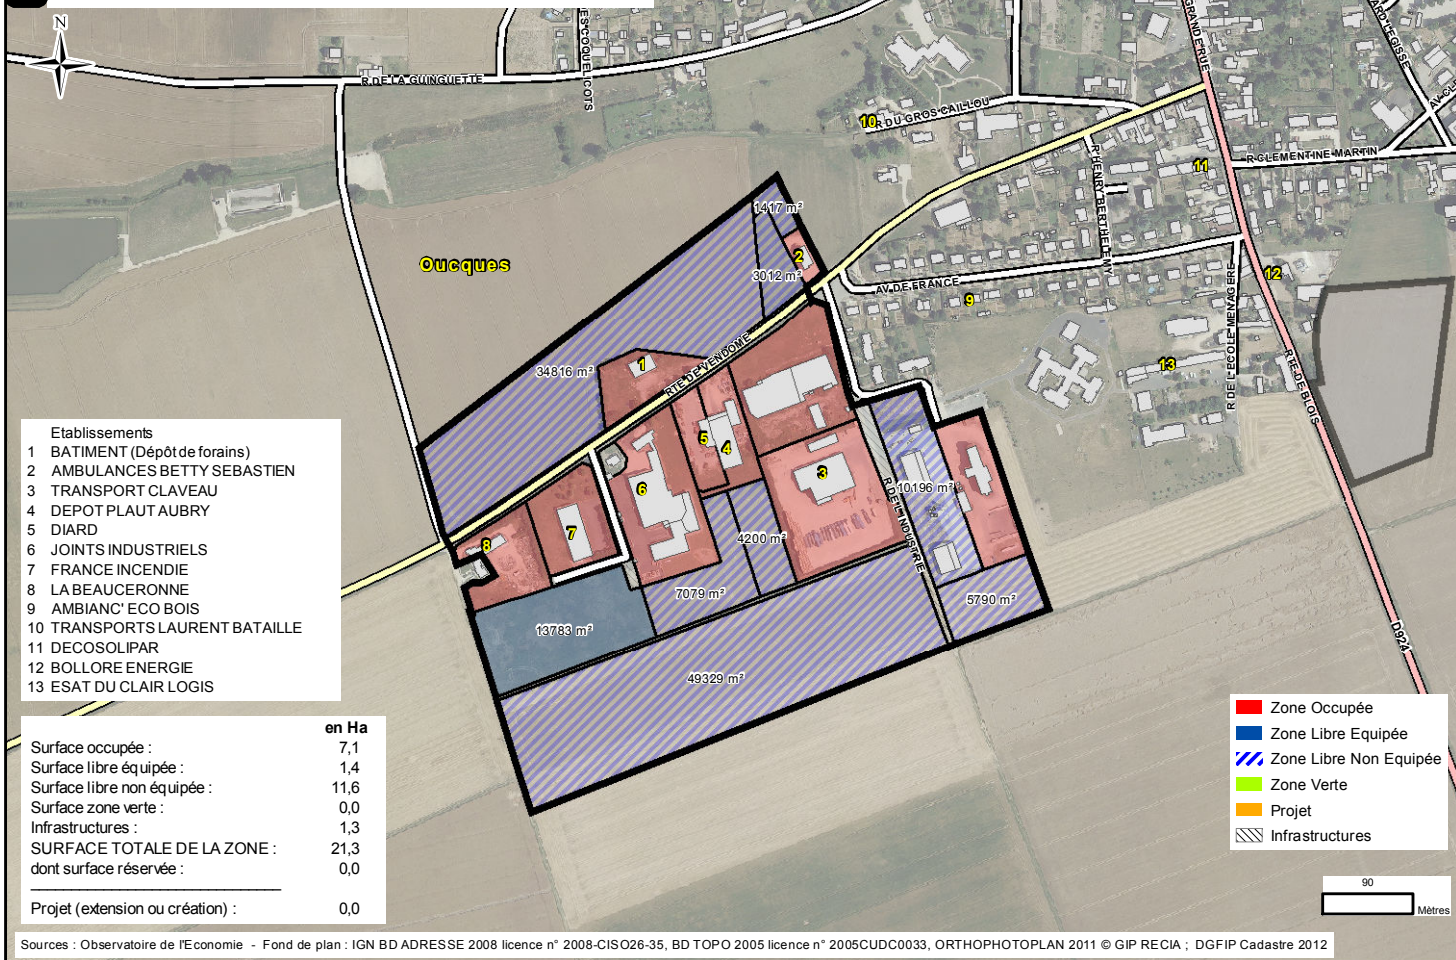

9 - ZONES D'ACTIVITES DE LA COMMUNAUTE DE COMMUNES BEAUCE ET FORET

Communauté de communes Beauce et Forêt

> 9.1	Zone d'Epiais	Épiais
> 9.2	Zone Artisanale en projet	Josnes
> 9.3	Zone Industrielle	Oucques
> 9.4	Zone commerciale d'Oucques en projet	Oucques
> 9.5	ZA Le Vieux Gué	Rhodon
> 9.6	Zone de Saint-Léonard-en-Beauce	St-Léonard en Beauce

Communauté de communes de Beauce et Forêt

> 9.1	Zone d'Epiais	1995	Propriétaire : La commune Aménageur : La commune Gestionnaire : La commune	0	
> 9.2	Zone artisanale (en projet)		Propriétaire : commune / privé Aménageur : CC beauce et forêt Gestionnaire : CC beauce et forêt	3	40
> 9.3	Zone Industrielle	1960	Propriétaire : CC Beauce et Forêt Aménageur : CC Beauce et Forêt Gestionnaire : CC Beauce et Forêt	8	76
> 9.4	Zone commerciale d'Oucques (en projet)		Aménageur : Privé Gestionnaire : Privé	0	
> 9.5	ZA Le Vieux Gué	1993	Aménageur : La Mairie Gestionnaire : La Mairie	1	10
> 9.6	Zone de Saint-Léonard-en-Beauce		Aménageur : CC Beauce et Forêt Gestionnaire : CC Beauce et Forêt	1	2

9.1 Beauce et Forêt - EPIAIS - Zone d'Epiais

9.2 Beauce et Forêt - JOSNES - Zone Artisanale (en projet)

9.3 Beauce et Forêt - OUCQUES - Zone Industrielle

9.4 Beauce et Forêt - OUCQUES - Zone commerciale d'Oucques (en projet)

9.5 Beauce et Forêt - RHODON - ZA Le Vieux Gué

9.6 Beauce et Forêt - SAINT-LEONARD-EN-BEAUCE - Zone de Saint-Léonard-en-Beauce