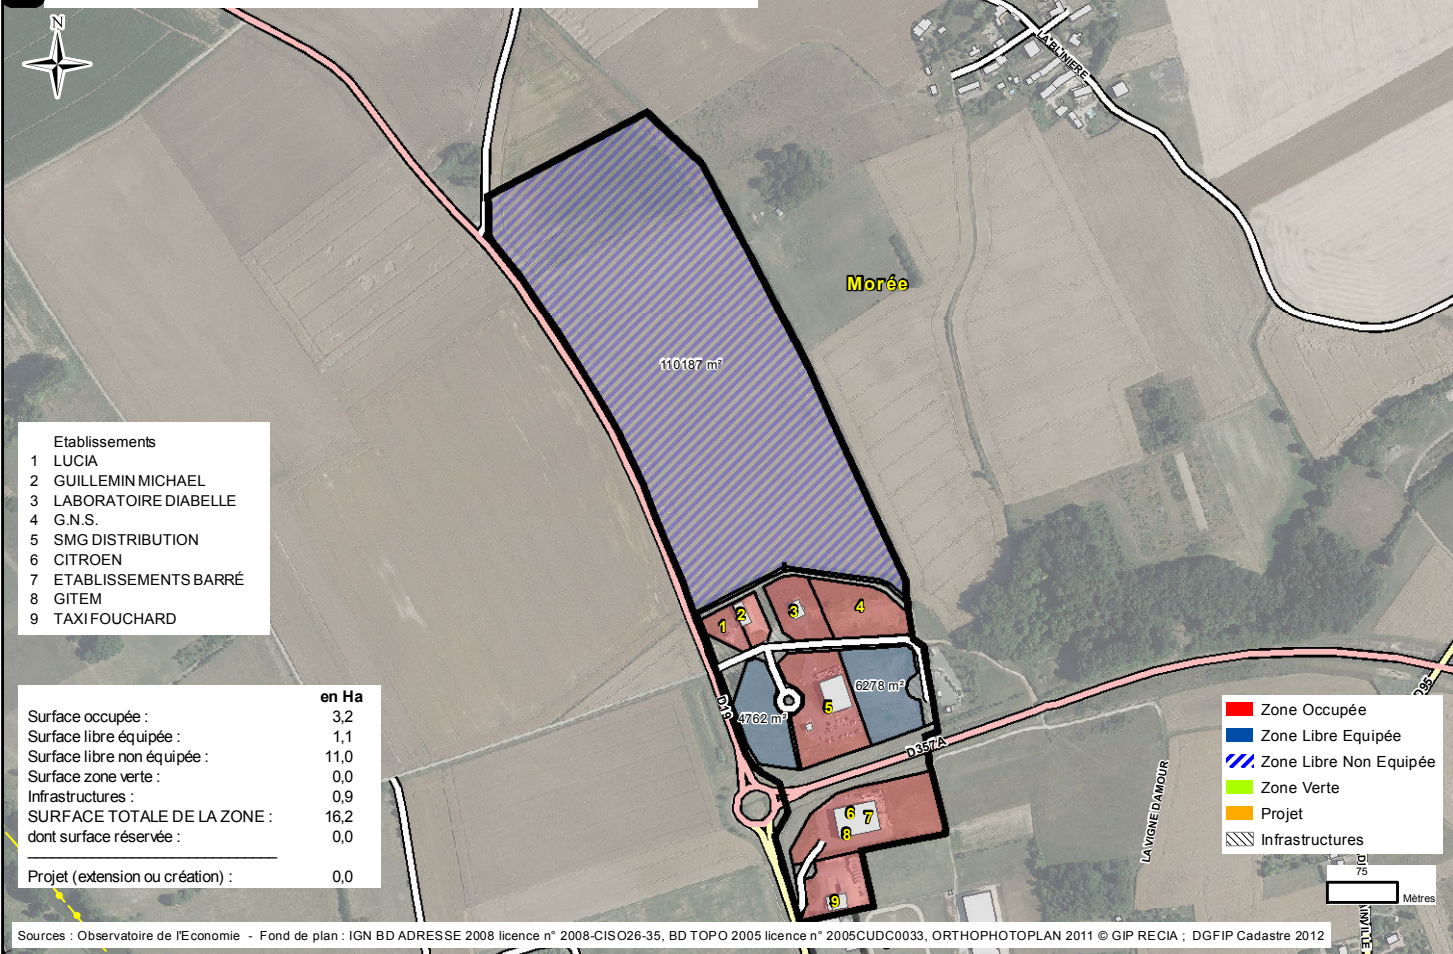

Communauté de communes du Haut-Vendômois

> 6.1	Zone Artisanale	1965	Propriétaire : La commune Aménageur : La commune Gestionnaire : La commune	5	37
> 6.2	ZI de Villeprovert	1978	Aménageur : La Mairie Gestionnaire : La Mairie	8	83
> 6.3	Zone Le Parc de la Varenne	2001	Propriétaire : CC du Haut-Vendômois Aménageur : CC du Haut-Vendômois Gestionnaire : CC du Haut-Vendômois	8	50
> 6.4	ZA du Bourg	1978	Propriétaire : La commune Gestionnaire : La Mairie	5	16
> 6.5	Zone Artisanale	1965	Aménageur : La Mairie Gestionnaire : La Mairie	7	69

6.1 Haut-Vendômois - BUSLOUP - Zone Artisanale

6.2 Haut-Vendômois - MOREE - ZI de Villeprovert

6.3 Haut-Vendômois - MOREE - Zone Le Parc de la Varenne

6.4 Haut-Vendômois - MOREE - ZA du Bourg

6.5 Haut-Vendômois - SAINT-HILAIRE-LA-GRAVELLE - Zone Artisanale