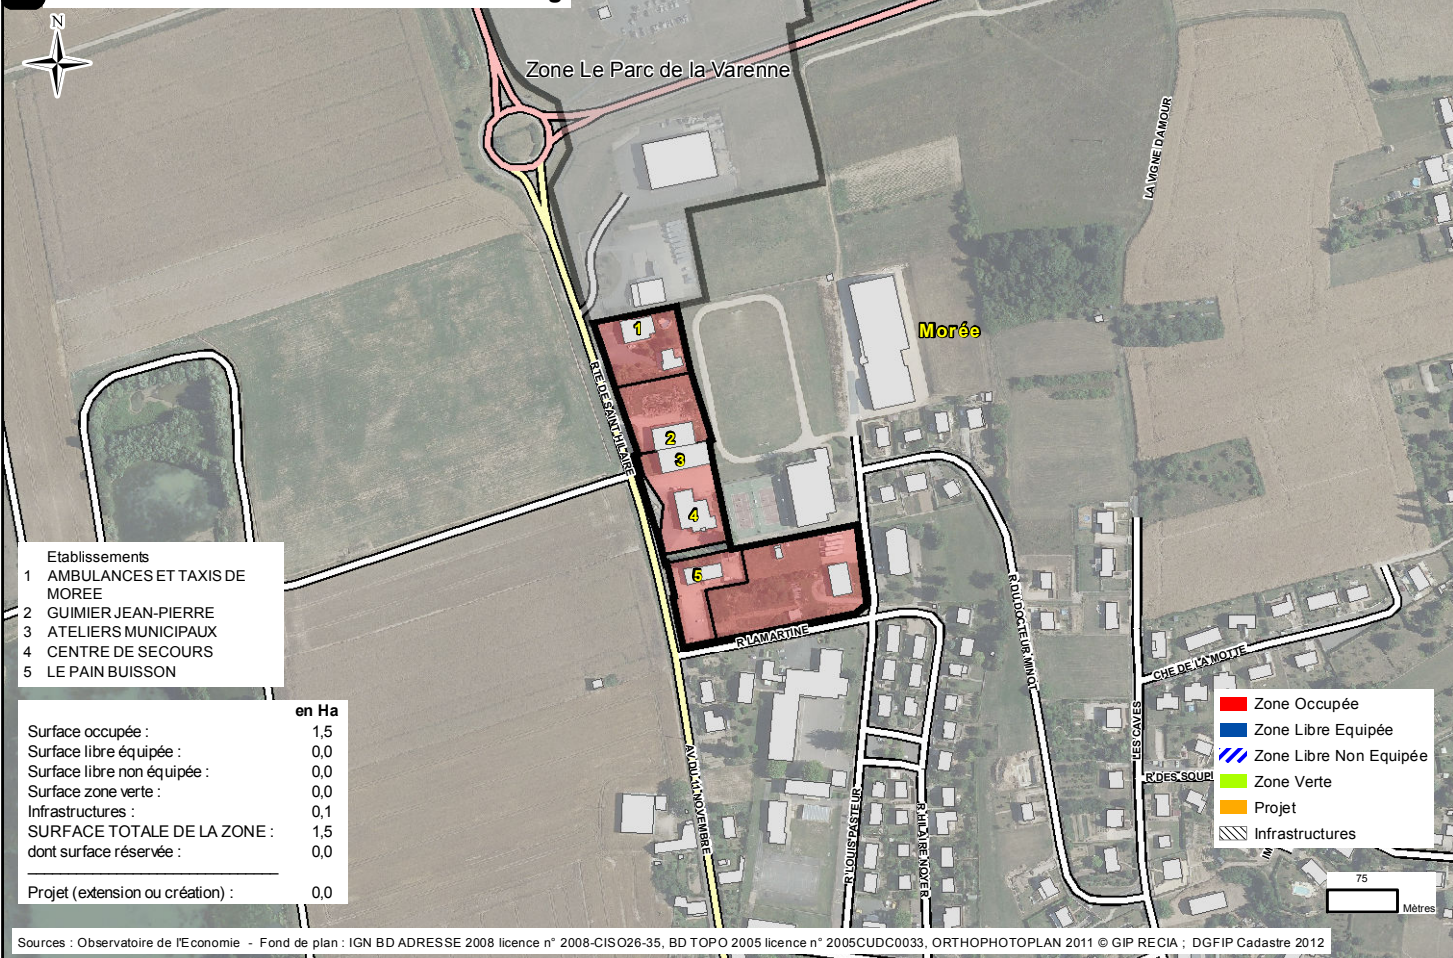

Communauté de communes du Haut-Vendômois

> 6.1	Zone Artisanale	1965	Propriétaire : La commune Aménageur : La commune Gestionnaire : La commune	5	37
> 6.2	ZI de Villeprovert	1978	Aménageur : La Mairie Gestionnaire : La Mairie	8	83
> 6.3	Zone Le Parc de la Varenne	2001	Propriétaire : CC du Haut-Vendômois Aménageur : CC du Haut-Vendômois Gestionnaire : CC du Haut-Vendômois	8	50
> 6.4	ZA du Bourg	1978	Propriétaire : La commune Gestionnaire : La Mairie	5	16
> 6.5	Zone Artisanale	1965	Aménageur : La Mairie Gestionnaire : La Mairie	7	69

6.1 Haut-Vendômois - BUSLOUP - Zone Artisanale

6.2 Haut-Vendômois - MOREE - ZI de Villeprovert

6.3 Haut-Vendômois - MOREE - Zone Le Parc de la Varenne

6.4 Haut-Vendômois - MOREE - ZA du Bourg

6.5 Haut-Vendômois - SAINT-HILAIRE-LA-GRAVELLE - Zone Artisanale