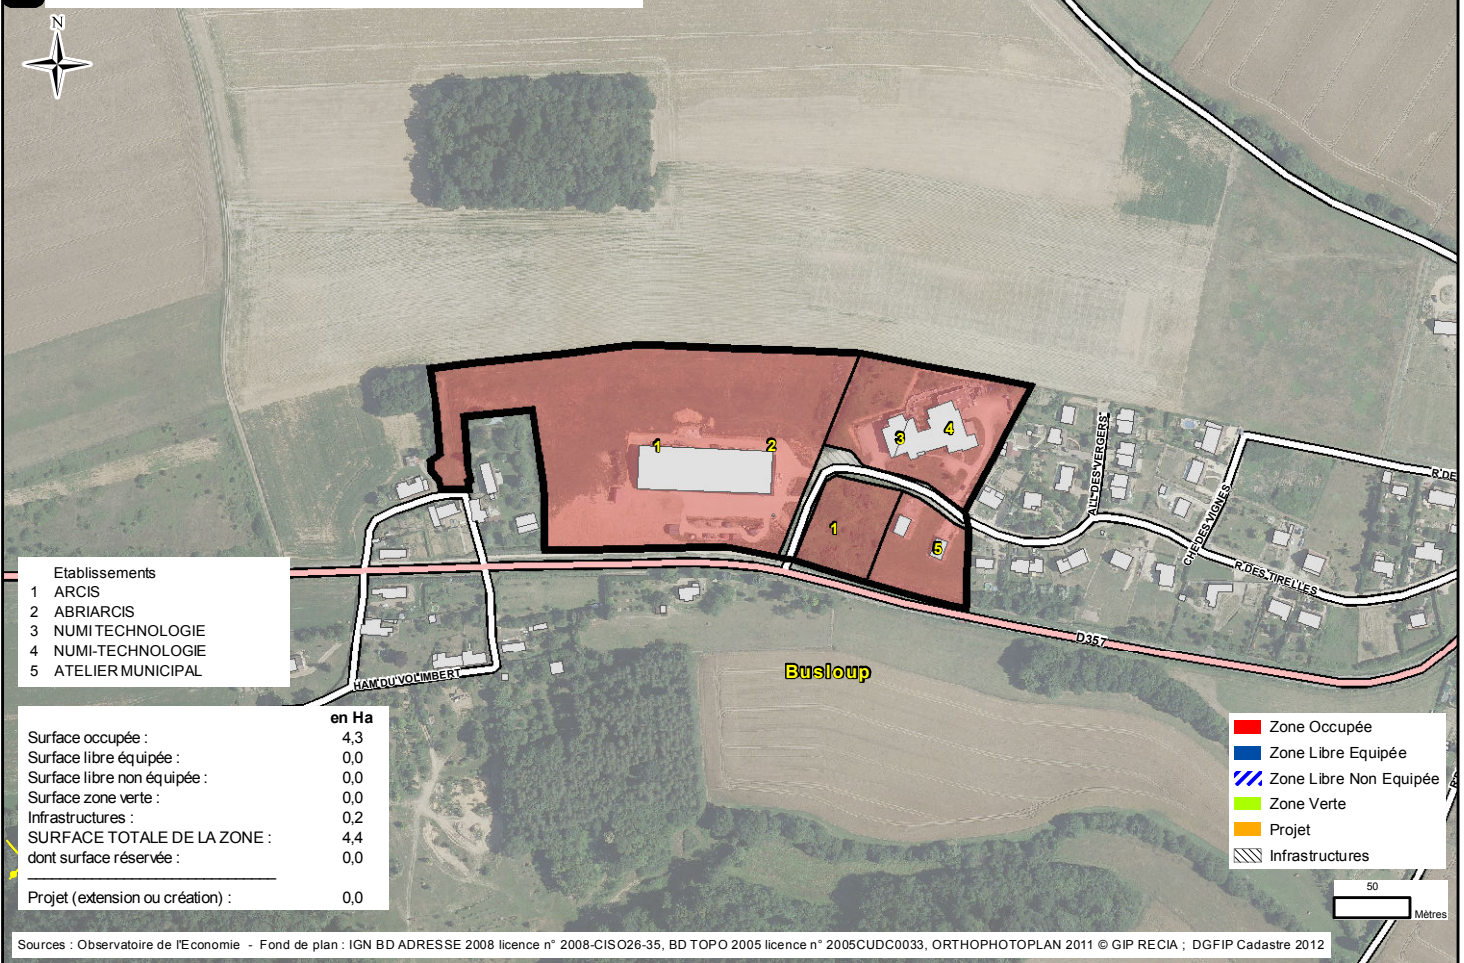

Communauté de communes du Haut-Vendômois

> 6.1	Zone Artisanale	1965	Propriétaire : La commune Aménageur : La commune Gestionnaire : La commune	5	37
> 6.2	ZI de Villeprovert	1978	Aménageur : La Mairie Gestionnaire : La Mairie	8	83
> 6.3	Zone Le Parc de la Varenne	2001	Propriétaire : CC du Haut-Vendômois Aménageur : CC du Haut-Vendômois Gestionnaire : CC du Haut-Vendômois	8	50
> 6.4	ZA du Bourg	1978	Propriétaire : La commune Gestionnaire : La Mairie	5	16
> 6.5	Zone Artisanale	1965	Aménageur : La Mairie Gestionnaire : La Mairie	7	69

6.1 Haut-Vendômois - BUSLOUP - Zone Artisanale

6.2 Haut-Vendômois - MOREE - ZI de Villeprovert

6.3 Haut-Vendômois - MOREE - Zone Le Parc de la Varenne

6.4 Haut-Vendômois - MOREE - ZA du Bourg

6.5 Haut-Vendômois - SAINT-HILAIRE-LA-GRAVELLE - Zone Artisanale