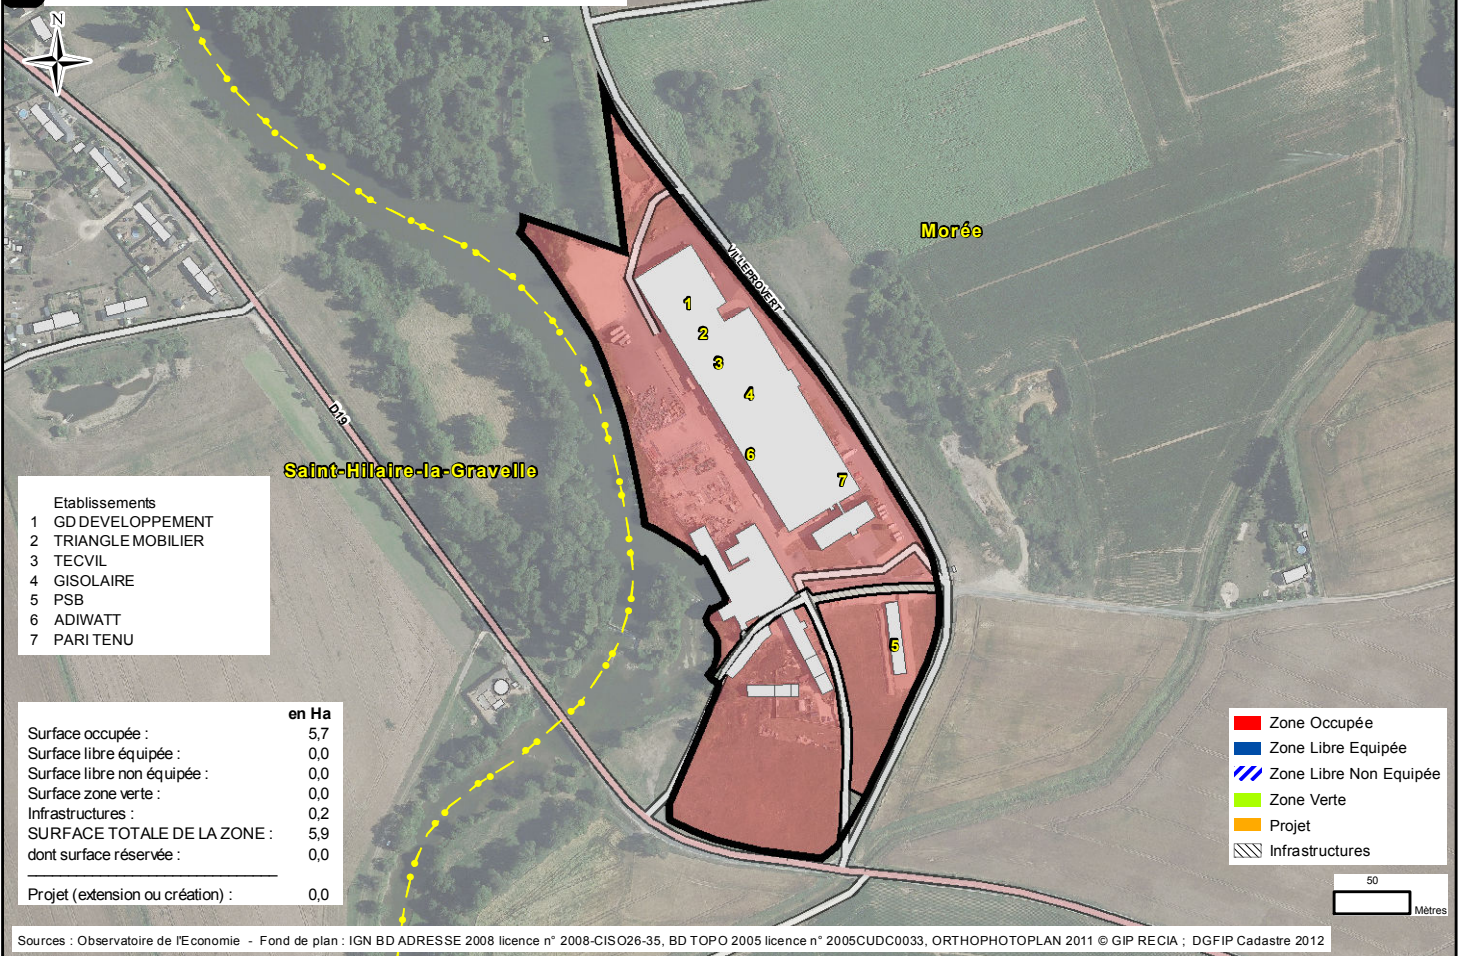

Communauté de communes du Haut-Vendômois

> 6.1	Zone Artisanale	1965	Propriétaire : La commune Aménageur : La commune Gestionnaire : La commune	5	37
> 6.2	ZI de Villeprovert	1978	Aménageur : La Mairie Gestionnaire : La Mairie	8	83
> 6.3	Zone Le Parc de la Varenne	2001	Propriétaire : CC du Haut-Vendômois Aménageur : CC du Haut-Vendômois Gestionnaire : CC du Haut-Vendômois	8	50
> 6.4	ZA du Bourg	1978	Propriétaire : La commune Gestionnaire : La Mairie	5	16
> 6.5	Zone Artisanale	1965	Aménageur : La Mairie Gestionnaire : La Mairie	7	69

6.1 Haut-Vendômois - BUSLOUP - Zone Artisanale

6.2 Haut-Vendômois - MOREE - ZI de Villeprovert

6.3 Haut-Vendômois - MOREE - Zone Le Parc de la Varenne

6.4 Haut-Vendômois - MOREE - ZA du Bourg

6.5 Haut-Vendômois - SAINT-HILAIRE-LA-GRAVELLE - Zone Artisanale