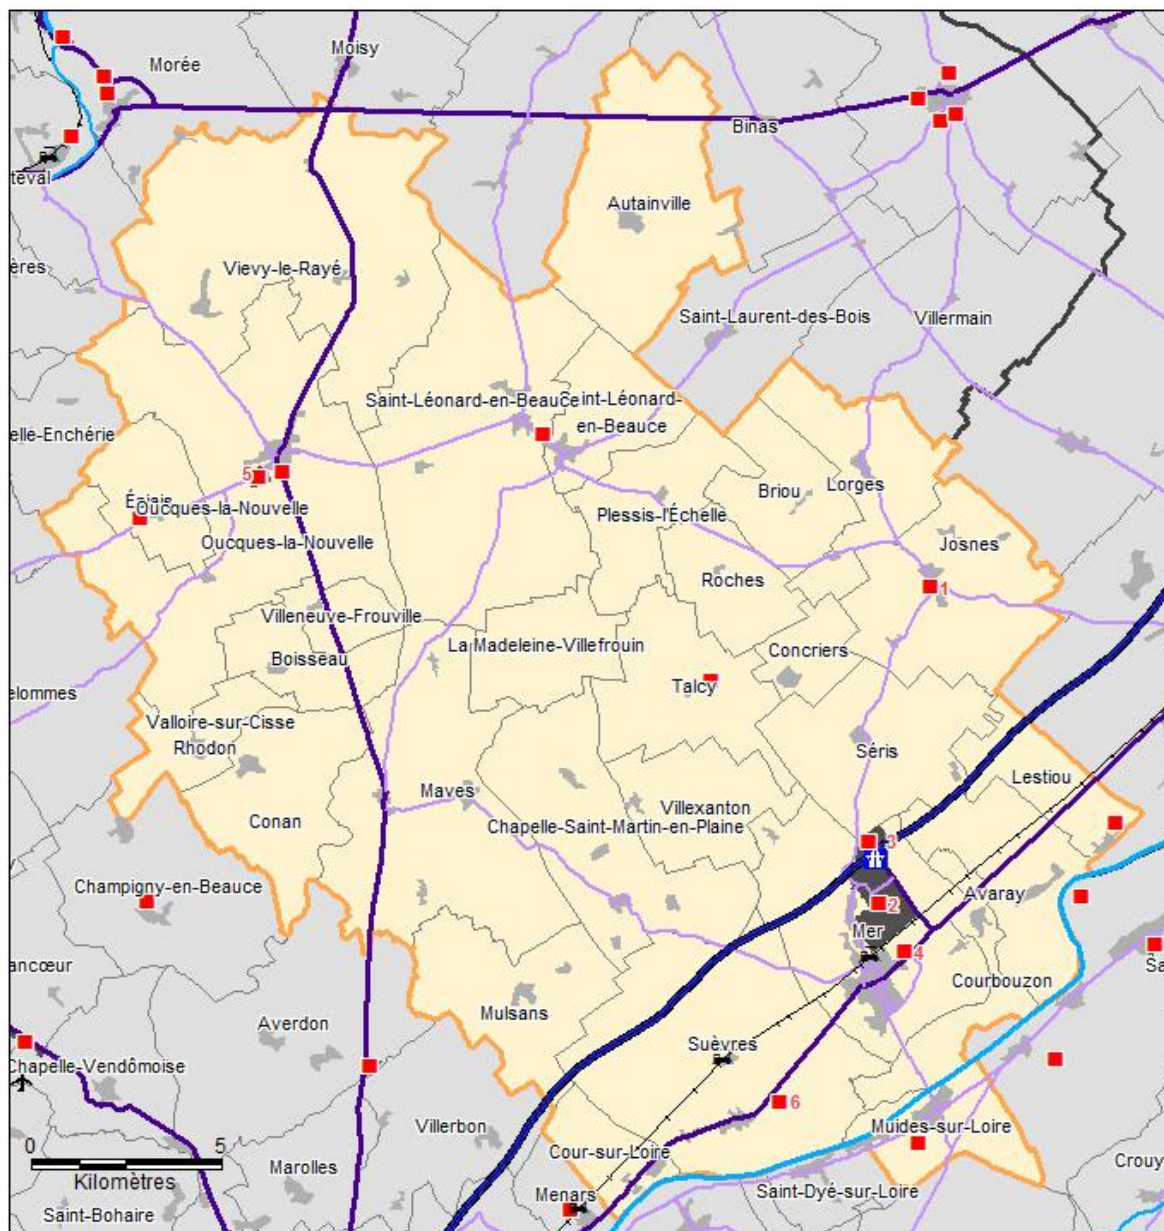

4 - ZONES D'ACTIVITES DE LA COMMUNAUTE DE COMMUNES BEAUCE VAL DE LOIRE

Communauté de communes Beauce Val de Loire

> 4.1	Zone Artisanale en projet	Josnes
> 4.2	Parc Industriel et Logistique des Portes de Chambord I	Mer
> 4.3	Parc Industriel et Logistique des Portes de Chambord II	Mer
> 4.4	Zone Commerciale La Mouée	Mer
> 4.5	ZA route de Vendôme	Oucques la Nouvelle (Oucques)
> 4.6	ZA Les Places	Suèvres

4.4 Beauce Val de Loire - MER - Zone Commerciale La Mouée

4.5 Beauce Val de Loire - OUCQUES LA NOUVELLE (OUCQUES) - ZA route de Vendôme

4.6 Beauce Val de Loire - SUEVRES - ZA Les Places