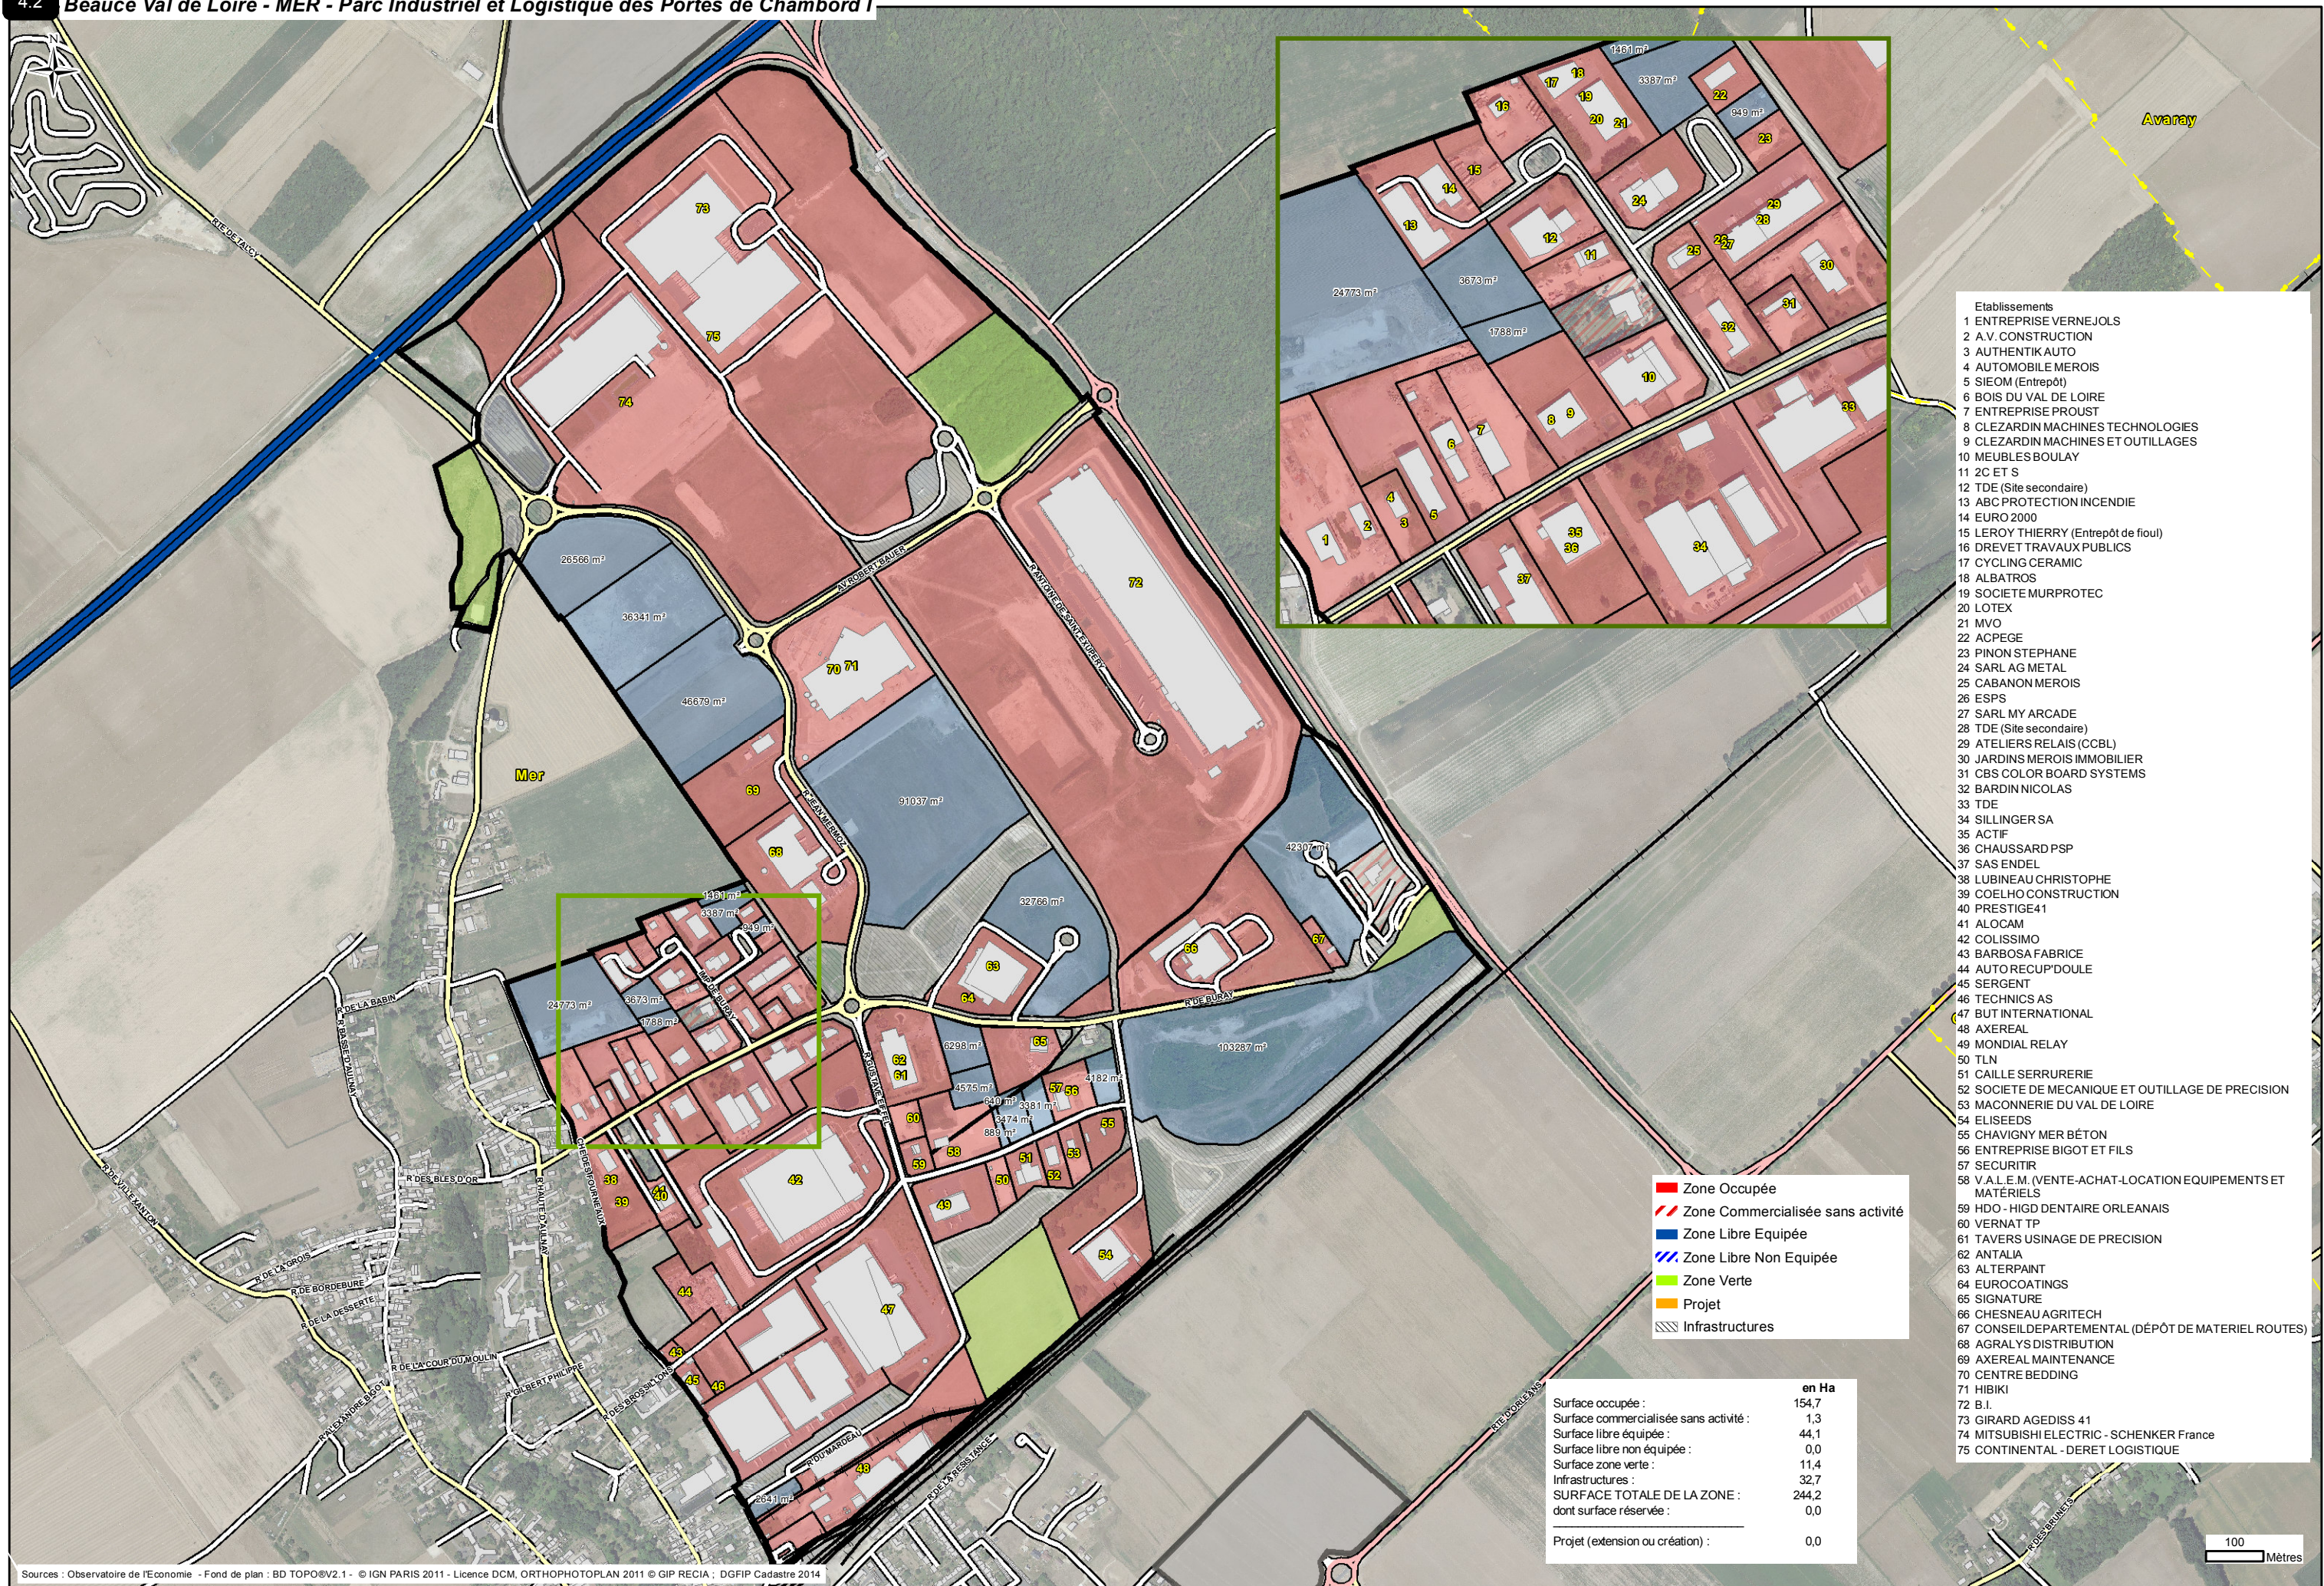

1. Etablissements
1. 1 ENTREPRISE VERNEJOLS
  2. 2 A.V. CONSTRUCTION
  3. 3 AUTHENTIK AUTO
  4. 4 AUTOMOBILE MEROIS
  5. 5 SIEOM (Entrepôt)
  6. 6 BOIS DU VAL DE LOIRE
  7. 7 ENTREPRISE PROUST
  8. 8 CLEZARDIN MACHINES TECHNOLOGIES
  9. 9 CLEZARDIN MACHINES ET OUTILLAGES
  10. 10 MEUBLES BOULAY
  11. 11 2C ET S
  12. 12 TDE (Site secondaire)
  13. 13 ABC PROTECTION INCENDIE
  14. 14 EURO 2000
  15. 15 LEROY THIERRY (Entrepôt de foin)
  16. 16 DREVET TRAVAUX PUBLICS
  17. 17 CYCLING CERAMIC
  18. 18 ALBATROS
  19. 19 SOCIETE MURPROTEC
  20. 20 LOTEX
  21. 21 MVO
  22. 22 ACPEGE
  23. 23 PINON STEPHANE
  24. 24 SARL AG METAL
  25. 25 CABANON MEROIS
  26. 26 ESPS
  27. 27 SARL MY ARCADE
  28. 28 TDE (Site secondaire)
  29. 29 ATELIERS RELAIS (CCBL)
  30. 30 JARDINS MEROIS IMMOBILIER
  31. 31 CBS COLOR BOARD SYSTEMS
  32. 32 BARDIN NICOLAS
  33. 33 TDE
  34. 34 SILLINGER SA
  35. 35 ACTIF
  36. 36 CHAUSSARD PSP
  37. 37 SAS ENDEL
  38. 38 LUBINEAU CHRISTOPHE
  39. 39 COELHO CONSTRUCTION
  40. 40 PRESTIGE41
  41. 41 ALOCAM
  42. 42 COLISSIMO
  43. 43 BARBOSA FABRICE
  44. 44 AUTO RECUP'DOULE
  45. 45 SERGENT
  46. 46 TECHNICS AS
  47. 47 BUT INTERNATIONAL
  48. 48 AXEREA
  49. 49 MONDIAL RELAY
  50. 50 TLN
  51. 51 CAILLE SERRURERIE
  52. 52 SOCIETE DE MECANIQUE ET OUTILLAGE DE PRECISION
  53. 53 MACONNERIE DU VAL DE LOIRE
  54. 54 ELISEEDS
  55. 55 CHAVIGNY MER BÉTON
  56. 56 ENTREPRISE BIGOT ET FILS
  57. 57 SECURITIR
  58. 58 V.A.L.E.M. (VENTE-ACHAT-LOCATION EQUIPEMENTS ET MATÉRIELS)
  59. 59 HDO - HIGD DENTAIRE ORLEANAIS
  60. 60 VERNAT TP
  61. 61 TAVERS USINAGE DE PRECISION
  62. 62 ANTALIA
  63. 63 ALTERPAINT
  64. 64 EUROCOATINGS
  65. 65 SIGNATURE
  66. 66 CHESNEAU AGRITECH
  67. 67 CONSEILDÉPARTEMENTAL (DÉPÔT DE MATÉRIEL ROUTES)
  68. 68 AGRALYS DISTRIBUTION
  69. 69 AXEREA MAINTENANCE
  70. 70 CENTRE BEDDING
  71. 71 HIBIKI
  72. 72 B.I.
  73. 73 GIRARD AGEDISS 41
  74. 74 MITSUBISHI ELECTRIC - SCHENKER France
  75. 75 CONTINENTAL - DERET LOGISTIQUE

- Zone Occupée
- ▨ Zone Commercialisée sans activité
- Zone Libre Equipée
- ▨ Zone Libre Non Equipée
- Zone Verte
- Projet
- ▨ Infrastructures

	en Ha
Surface occupée :	154,7
Surface commercialisée sans activité :	1,3
Surface libre équipée :	44,1
Surface libre non équipée :	0,0
Surface zone verte :	11,4
Infrastructures :	32,7
SURFACE TOTALE DE LA ZONE :	244,2
dont surface réservée :	0,0
Projet (extension ou création) :	0,0

Sources : Observatoire de l'Economie - Fond de plan : BD TOPO@V2.1 - © IGN PARIS 2011 - Licence DCM, ORTHOPHOTOPLAN 2011 © GIP RECIA ; DGFiP Cadastre 2014