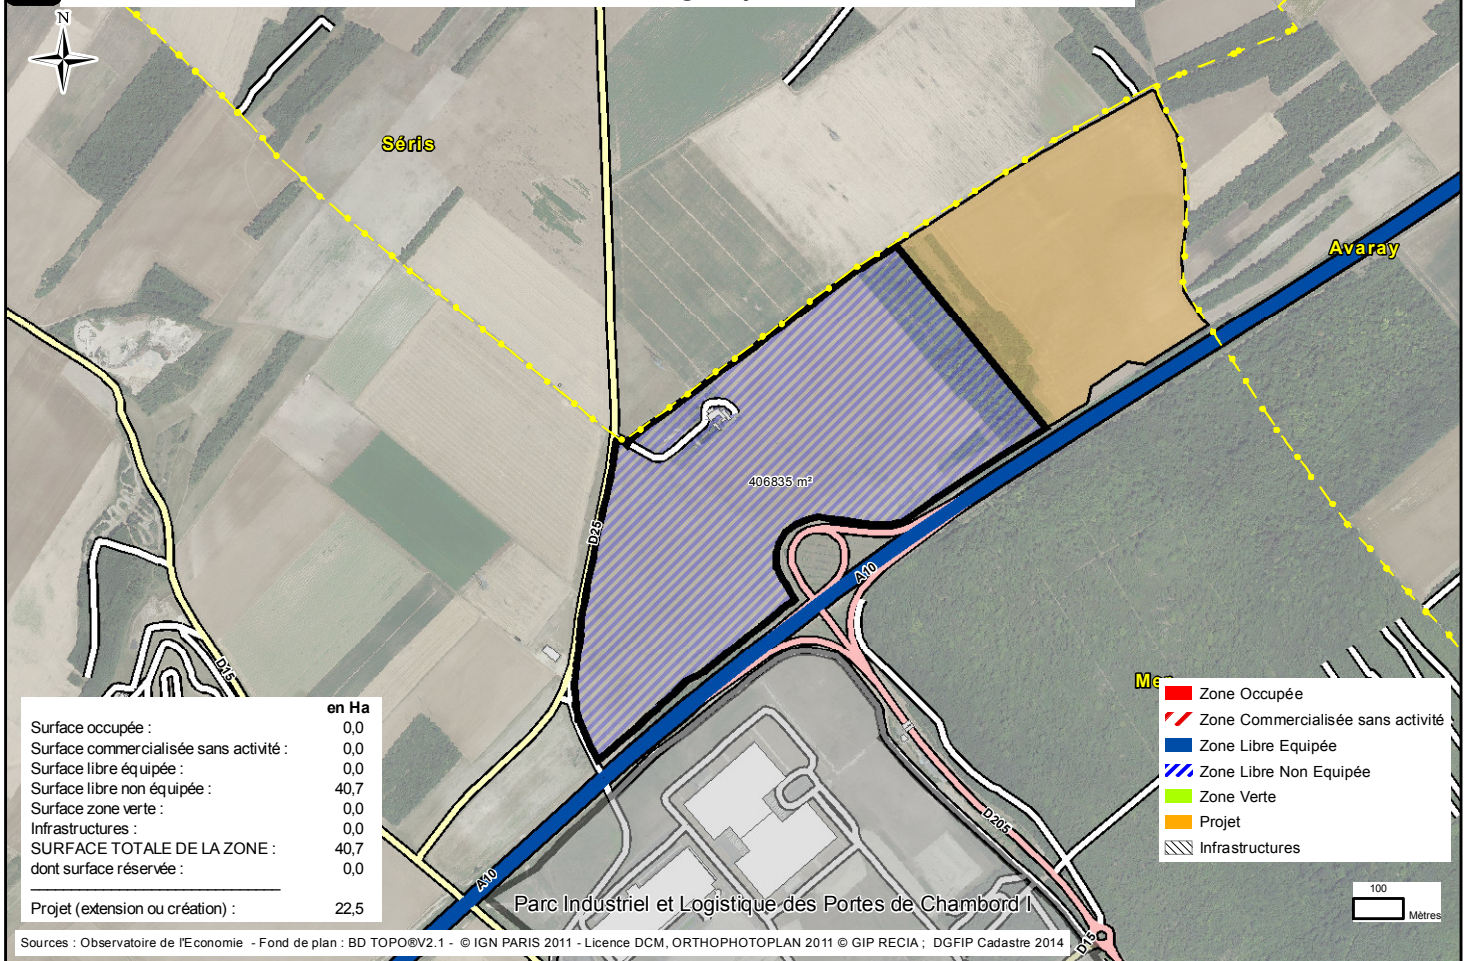

4.3 Beauce Val de Loire - MER - Parc Industriel et Logistique des Portes de Chambord II