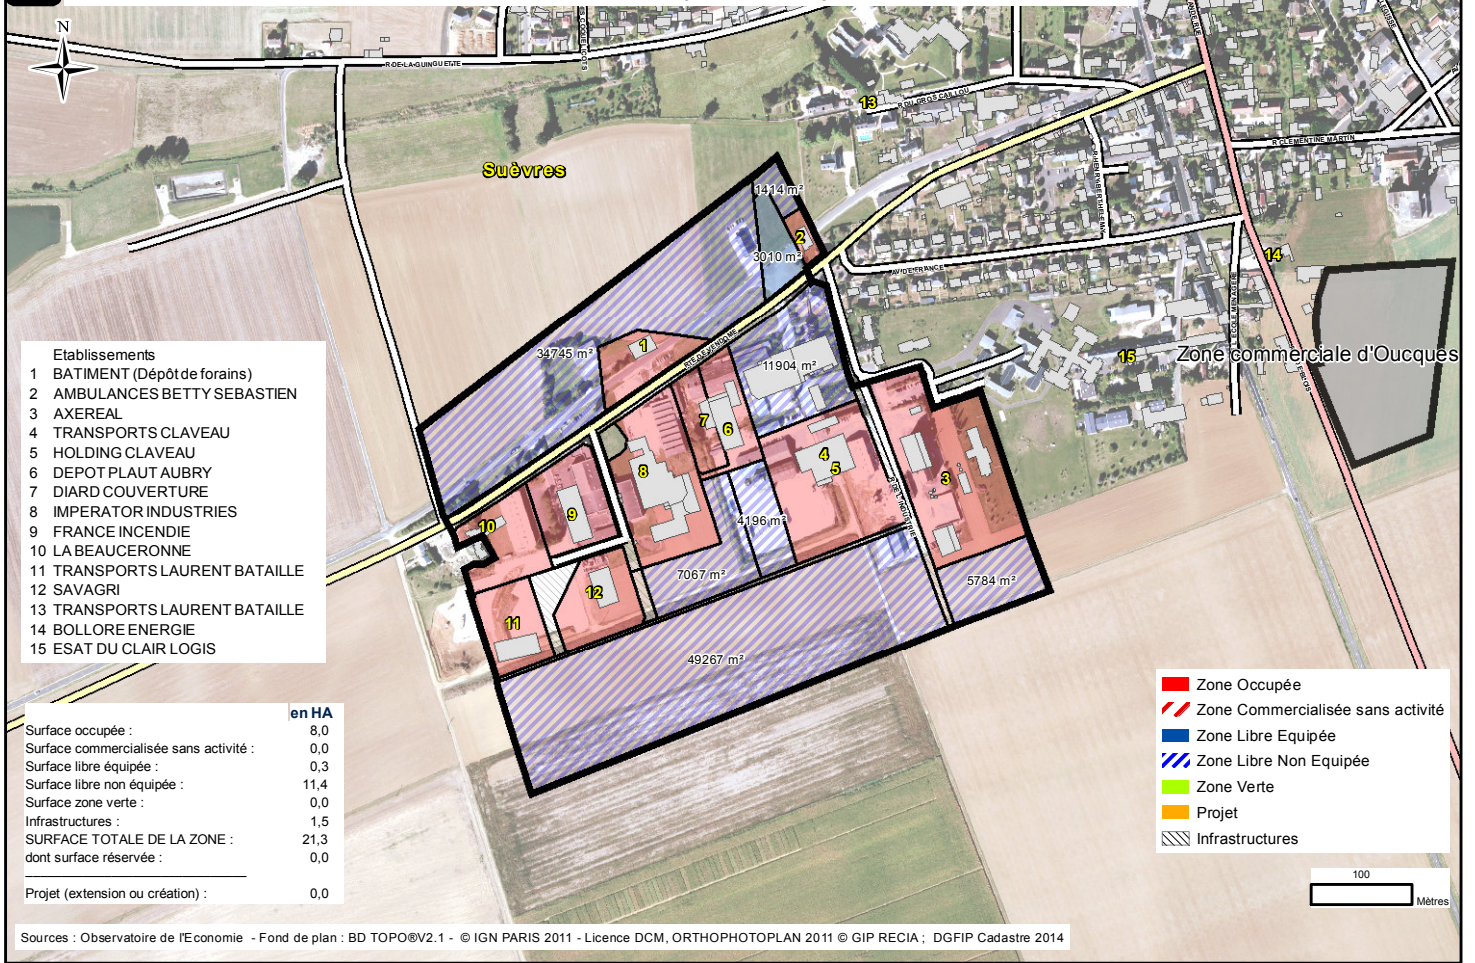

4 - ZONES D'ACTIVITES DE LA COMMUNAUTE DE COMMUNES BEAUCE VAL DE LOIRE

Communauté de communes Beauce Val de Loire

> 4.1	Zone Artisanale en projet	Josnes
> 4.2	Parc Industriel et Logistique des Portes de Chambord I	Mer
> 4.3	Parc Industriel et Logistique des Portes de Chambord II	Mer
> 4.4	Zone Commerciale La Mouée	Mer
> 4.5	ZA route de Vendôme	Oucques la Nouvelle (Oucques)
> 4.6	ZA Les Places	Suèvres

- Zone Occupée
- ▨ Zone Commercialisée sans activité
- Zone Libre Equipée
- ▨ Zone Libre Non Equipée
- Zone Verte
- Projet
- ▨ Infrastructures

	en Ha
Surface occupée :	154,7
Surface commercialisée sans activité :	1,3
Surface libre équipée :	44,1
Surface libre non équipée :	0,0
Surface zone verte :	11,4
Infrastructures :	32,7
SURFACE TOTALE DE LA ZONE :	244,2
dont surface réservée :	0,0
Projet (extension ou création) :	0,0

Sources : Observatoire de l'Economie - Fond de plan : BD TOPO@V2.1 - © IGN PARIS 2011 - Licence DCM, ORTHOPHOTOPLAN 2011 © GIP RECIA ; DGFiP Cadastre 2014

4.3 Beauce Val de Loire - MER - Parc Industriel et Logistique des Portes de Chambord II

4.4 Beauce Val de Loire - MER - Zone Commerciale La Mouée

4.5 Beauce Val de Loire - OUCQUES LA NOUVELLE (OUCQUES) - ZA route de Vendôme

4.6 Beauce Val de Loire - SUEVRES - ZA Les Places