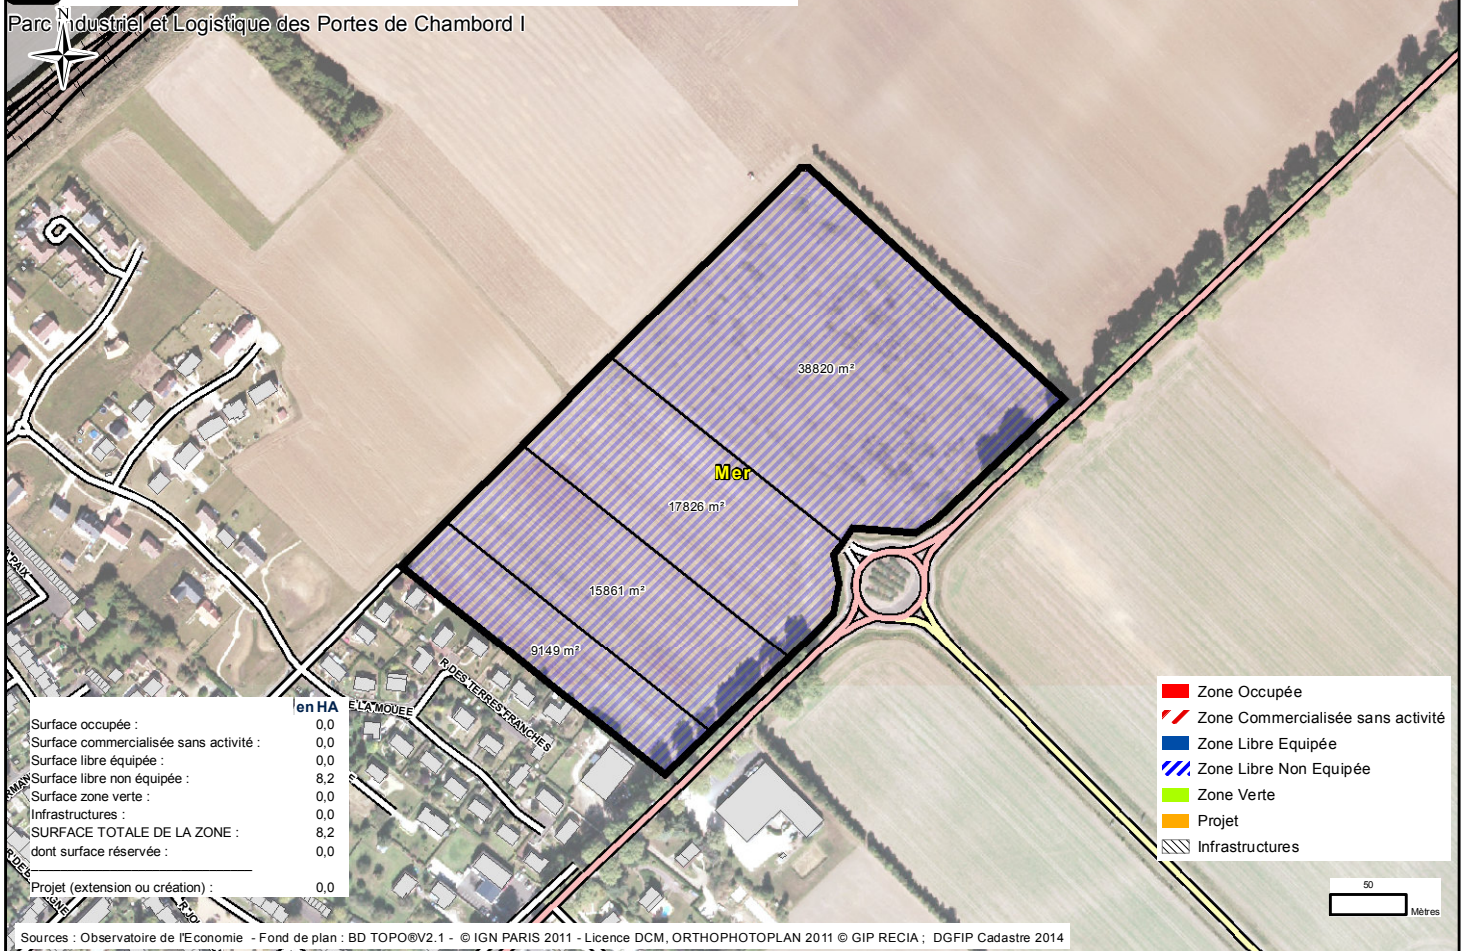

4.4 Beauce Val de Loire - MER - Zone Commerciale La Mouée