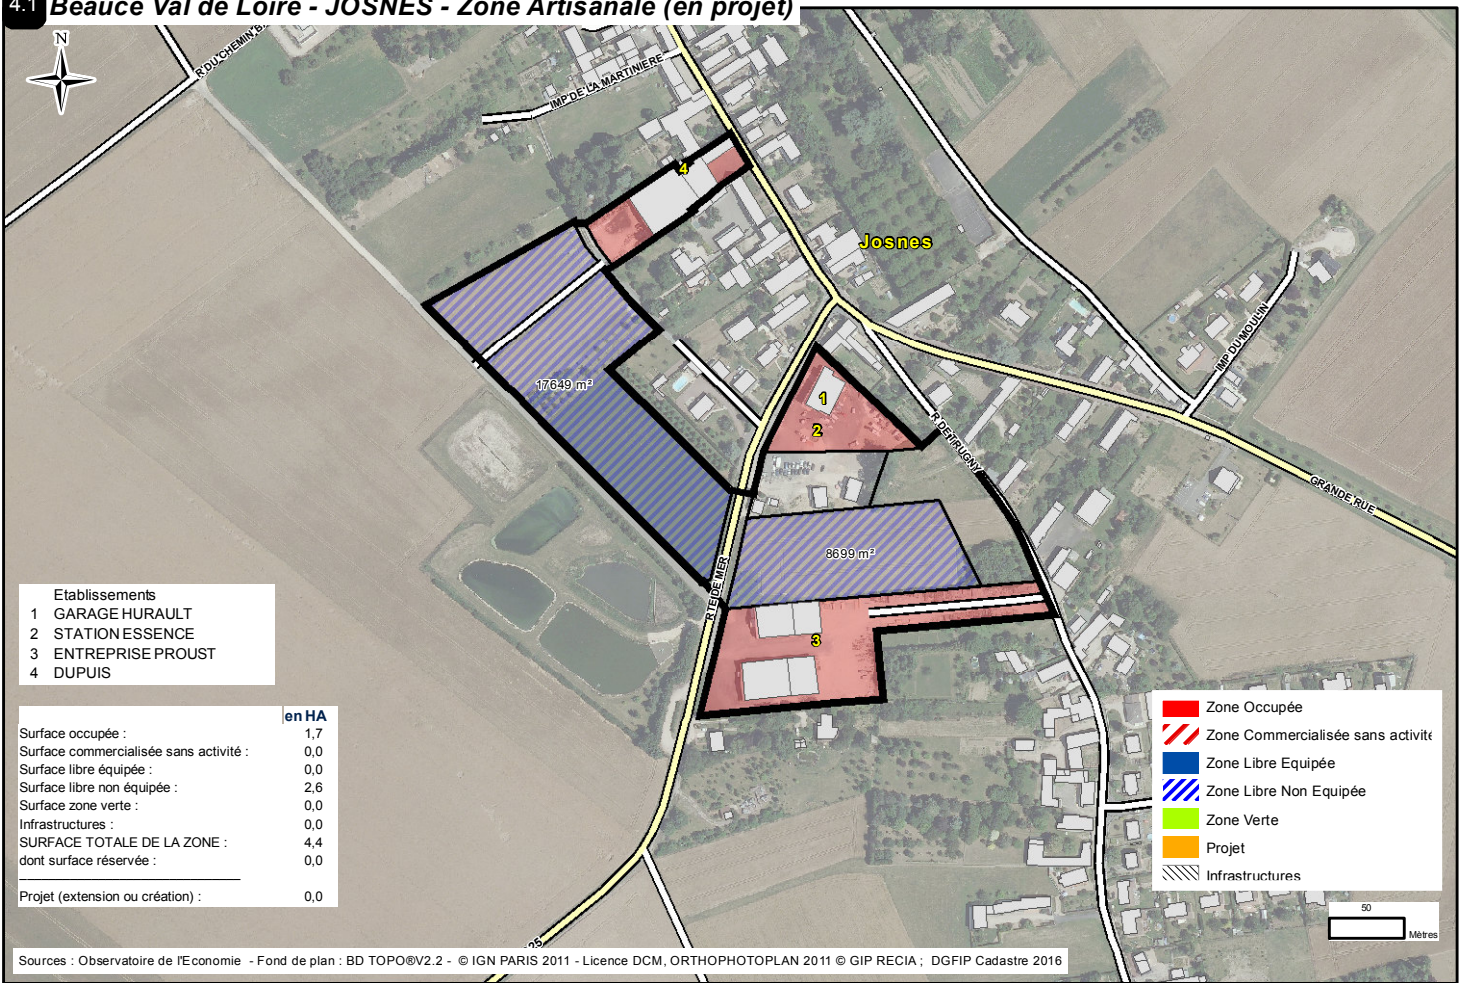

4.1 Beauce Val de Loire - JOSNES - Zone Artisanale (en projet)