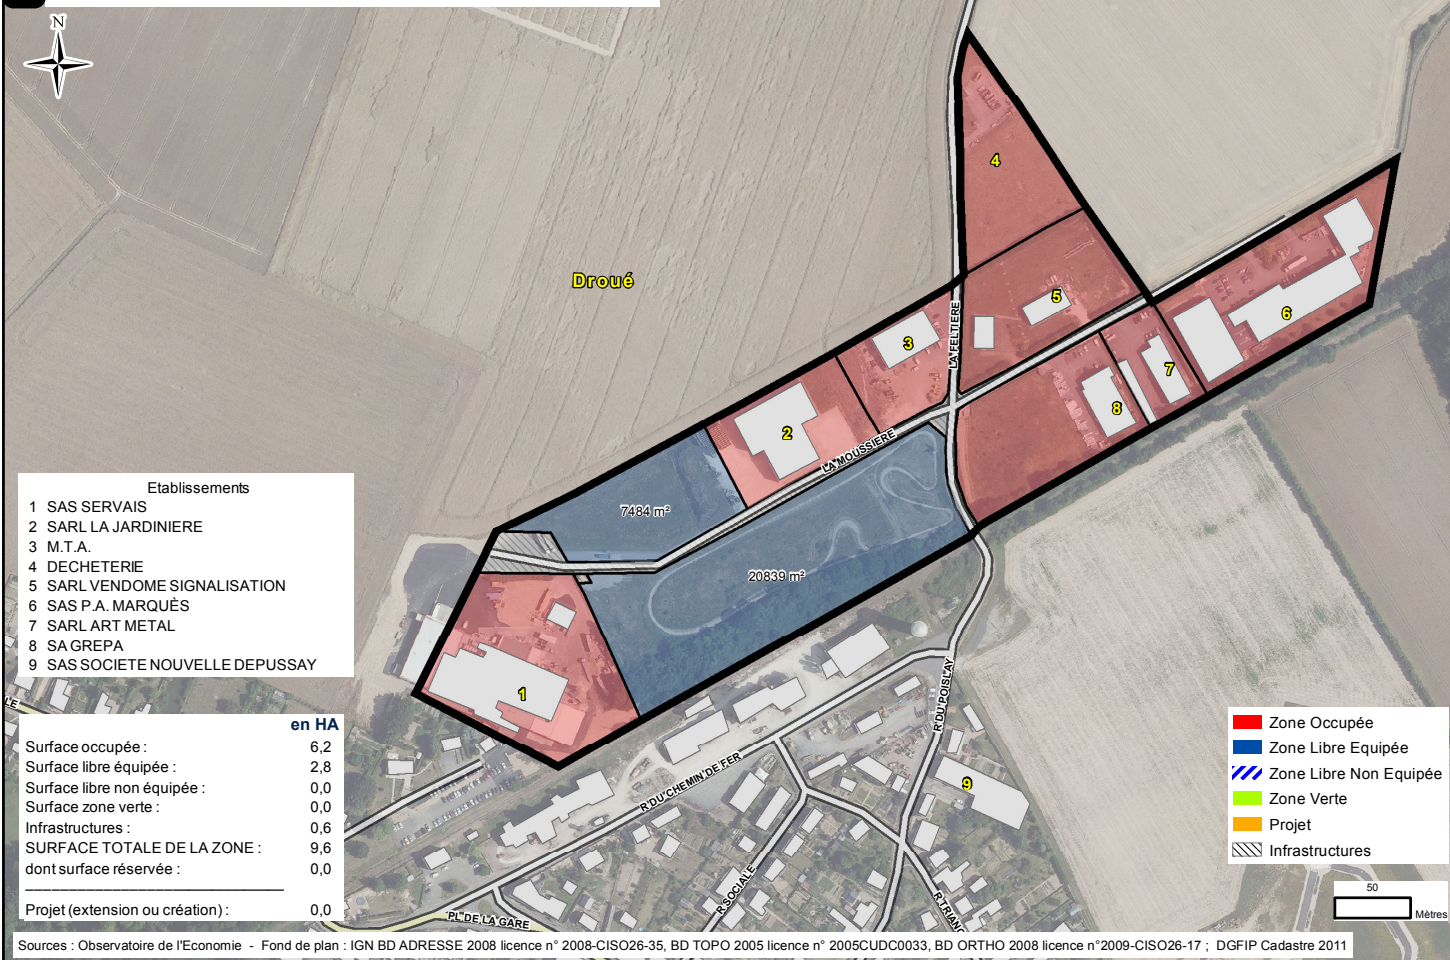

2 - ZONES D'ACTIVITES DE LA COMMUNAUTE DE COMMUNES DU PERCHE VENDOMOIS

Communauté de communes du Perche Vendômois

> 2.1	ZA La Moussière	Droué
> 2.2	Zone Artisanale	Le Poislay

Communauté de communes du Perche Vendômois

> 2.1	ZA La Moussière	1984	Propriétaire : CC Perche Vendômois Aménageur : CC Perche Vendômois Gestionnaire : CC Perche Vendômois	8	212
> 2.2	Zone Artisanale	1995	Propriétaire : La commune Aménageur : La commune Gestionnaire : La commune	2	5

2.1 Perche Vendômois - DROUE - ZA La Moussière

2.2 Perche Vendômois - LE POISLAY - Zone Artisanale