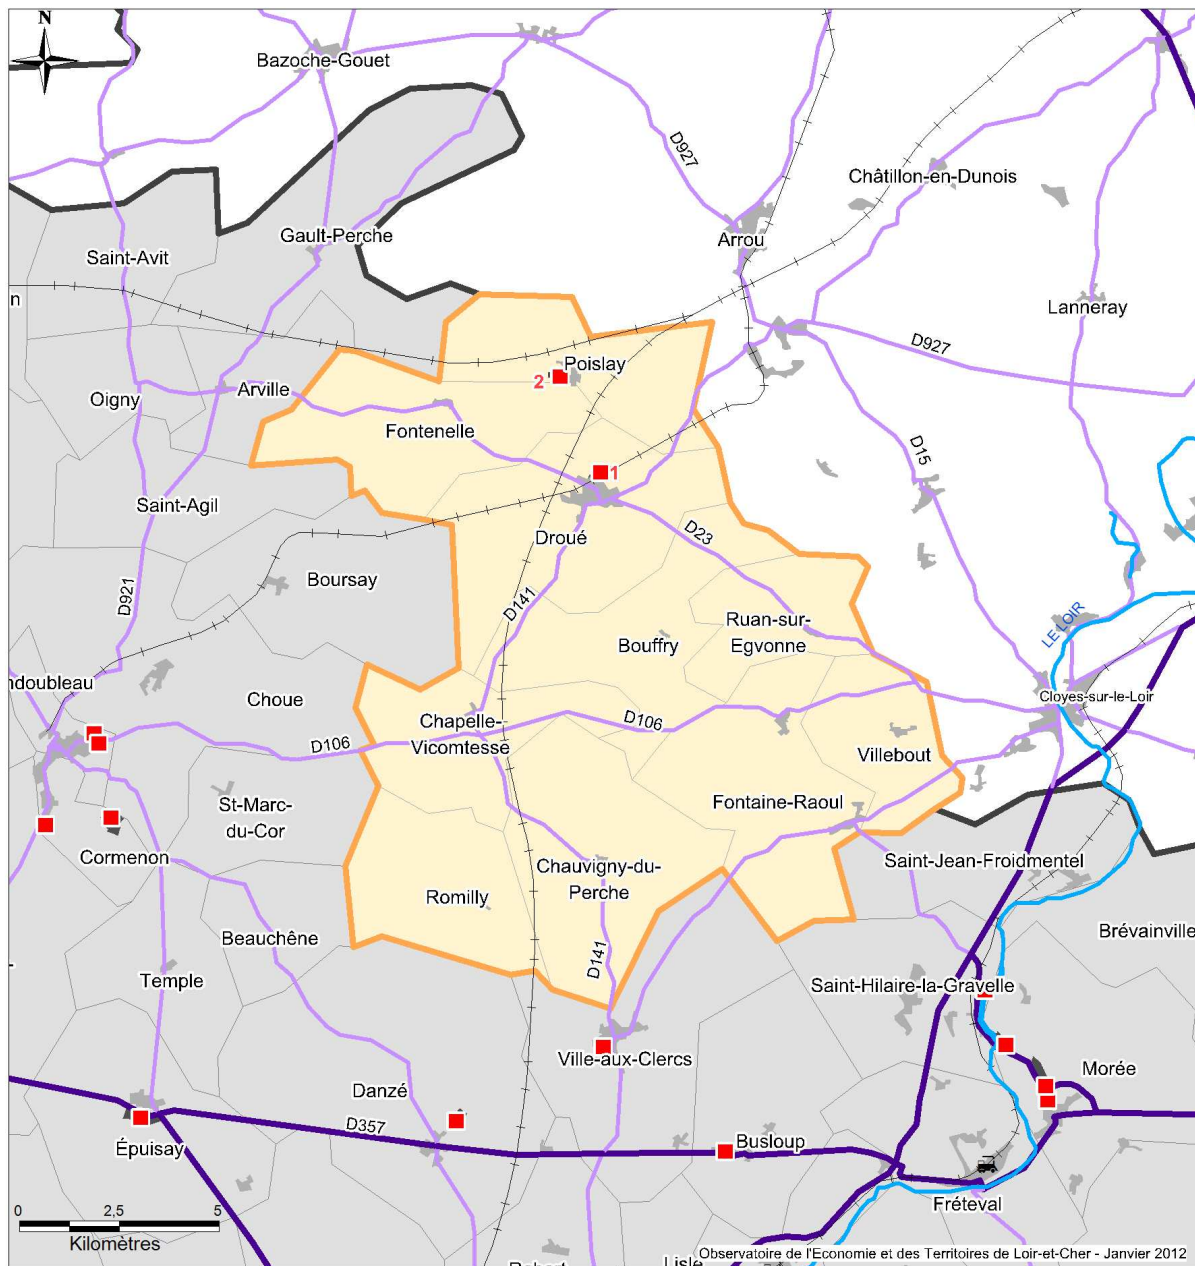

2 - ZONES D'ACTIVITES DE LA COMMUNAUTE DE COMMUNES DU PERCHE VENDOMOIS

Communauté de communes du Perche Vendômois

> 2.1	ZA La Moussière	Droué
> 2.2	Zone Artisanale	Le Poislay

Communauté de communes du Perche Vendômois

2.1 Perche Vendômois - DROUE - ZA La Moussière

2.2 Perche Vendômois - LE POISLAY - Zone Artisanale