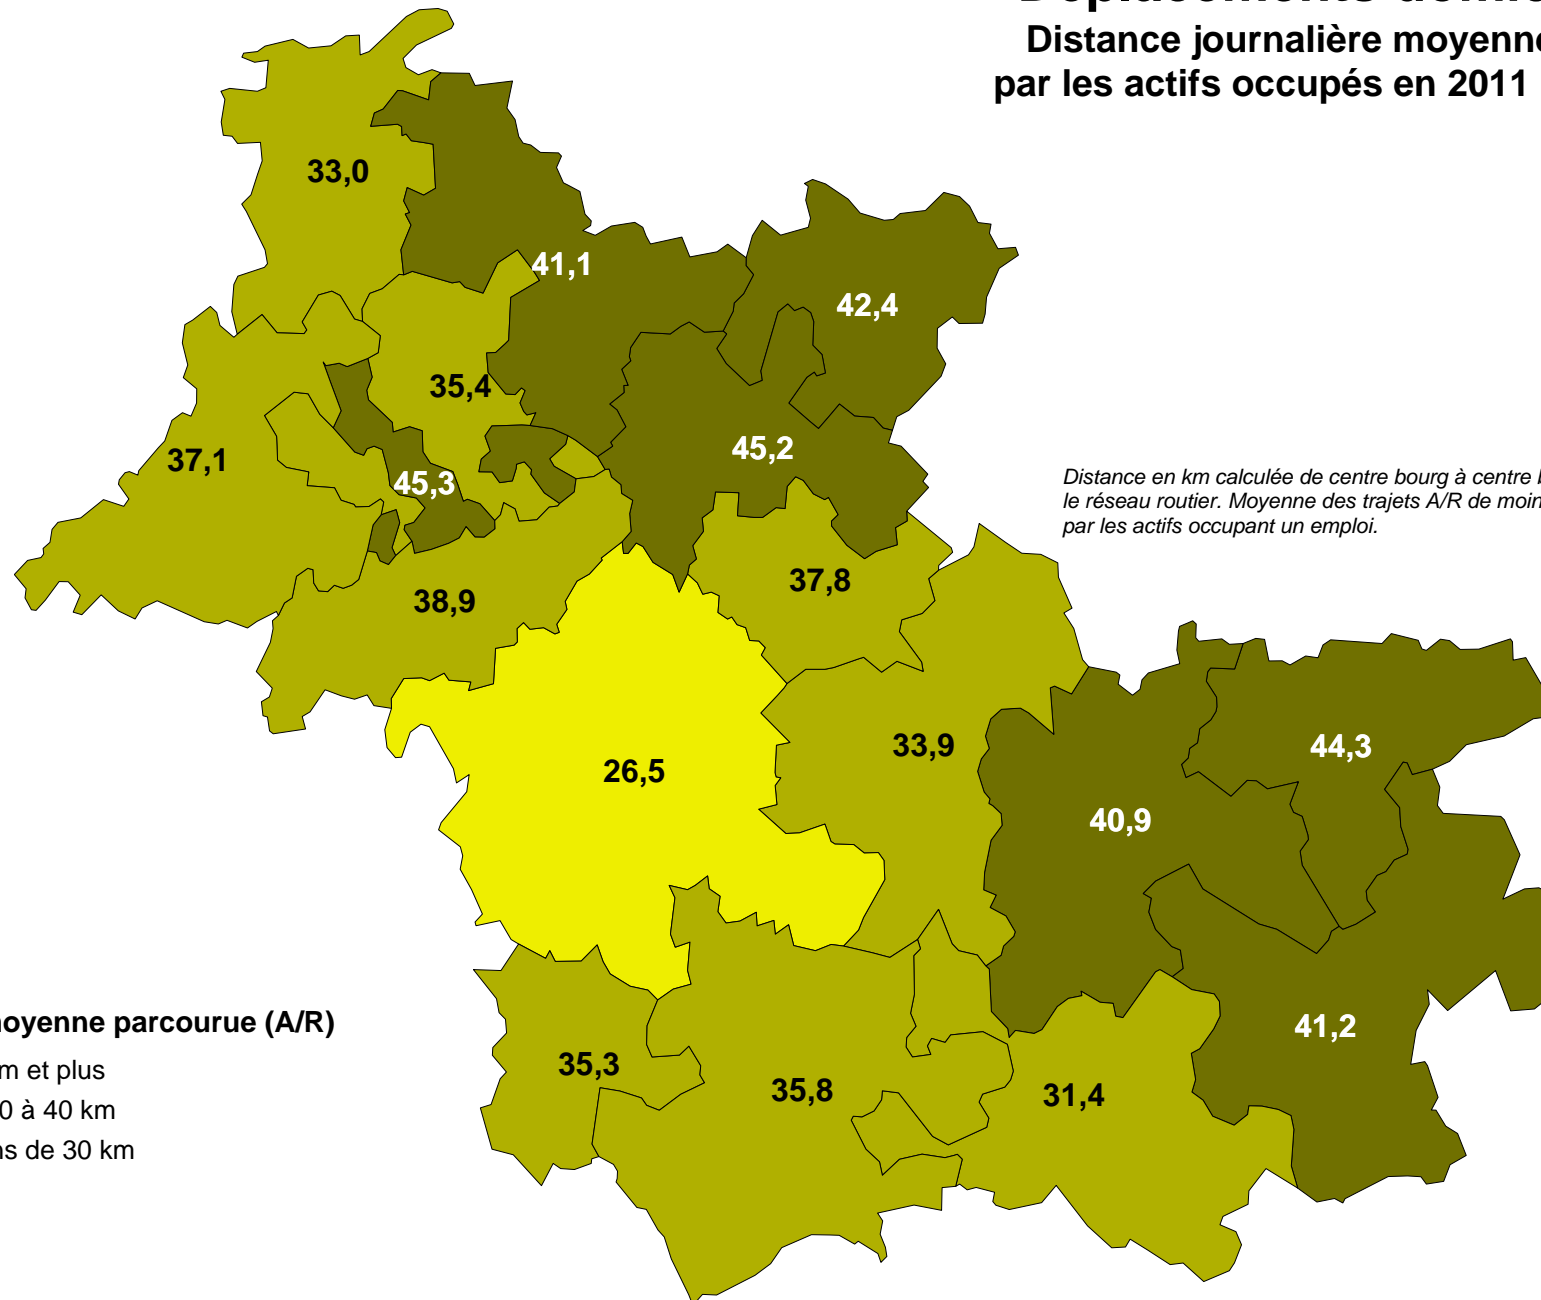

Déplacements domicile-travail

Distance journalière moyenne parcourue par les actifs occupés en 2011 (A/R en km)

Distance moyenne parcourue (A/R)

- 40 km et plus
- de 30 à 40 km
- moins de 30 km