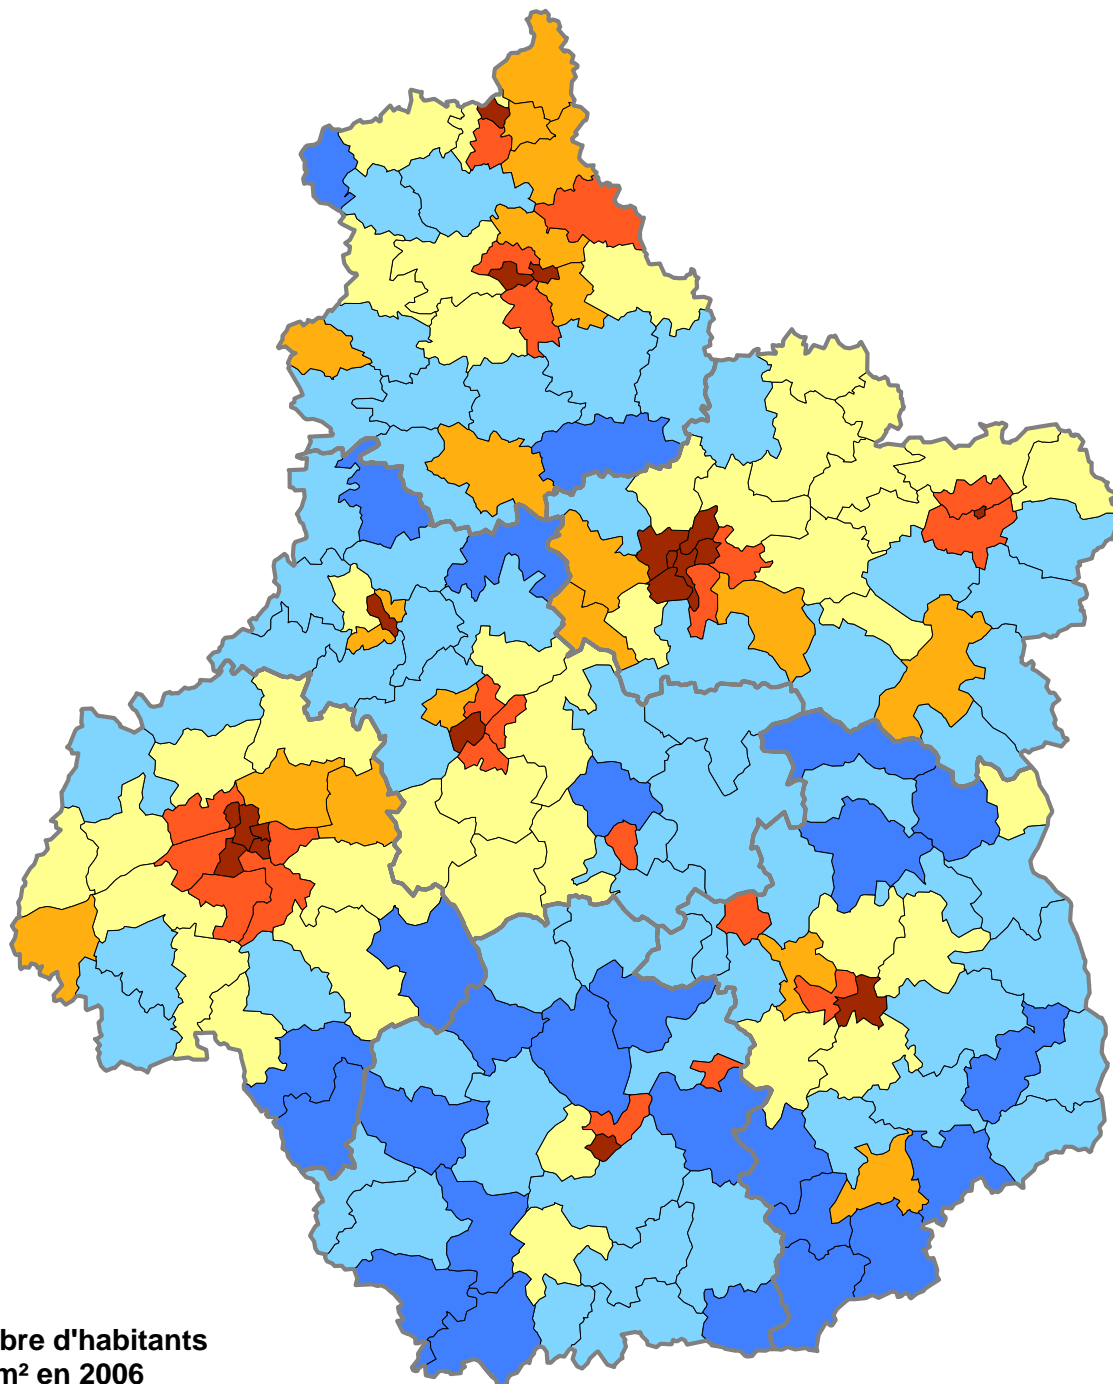

# Densité de la population par canton en région Centre

Nombre d'habitants  
au km<sup>2</sup> en 2006

- Moins de 20
- De 20 à 40
- De 40 à 70
- De 70 à 120
- De 120 à 400
- 400 et plus