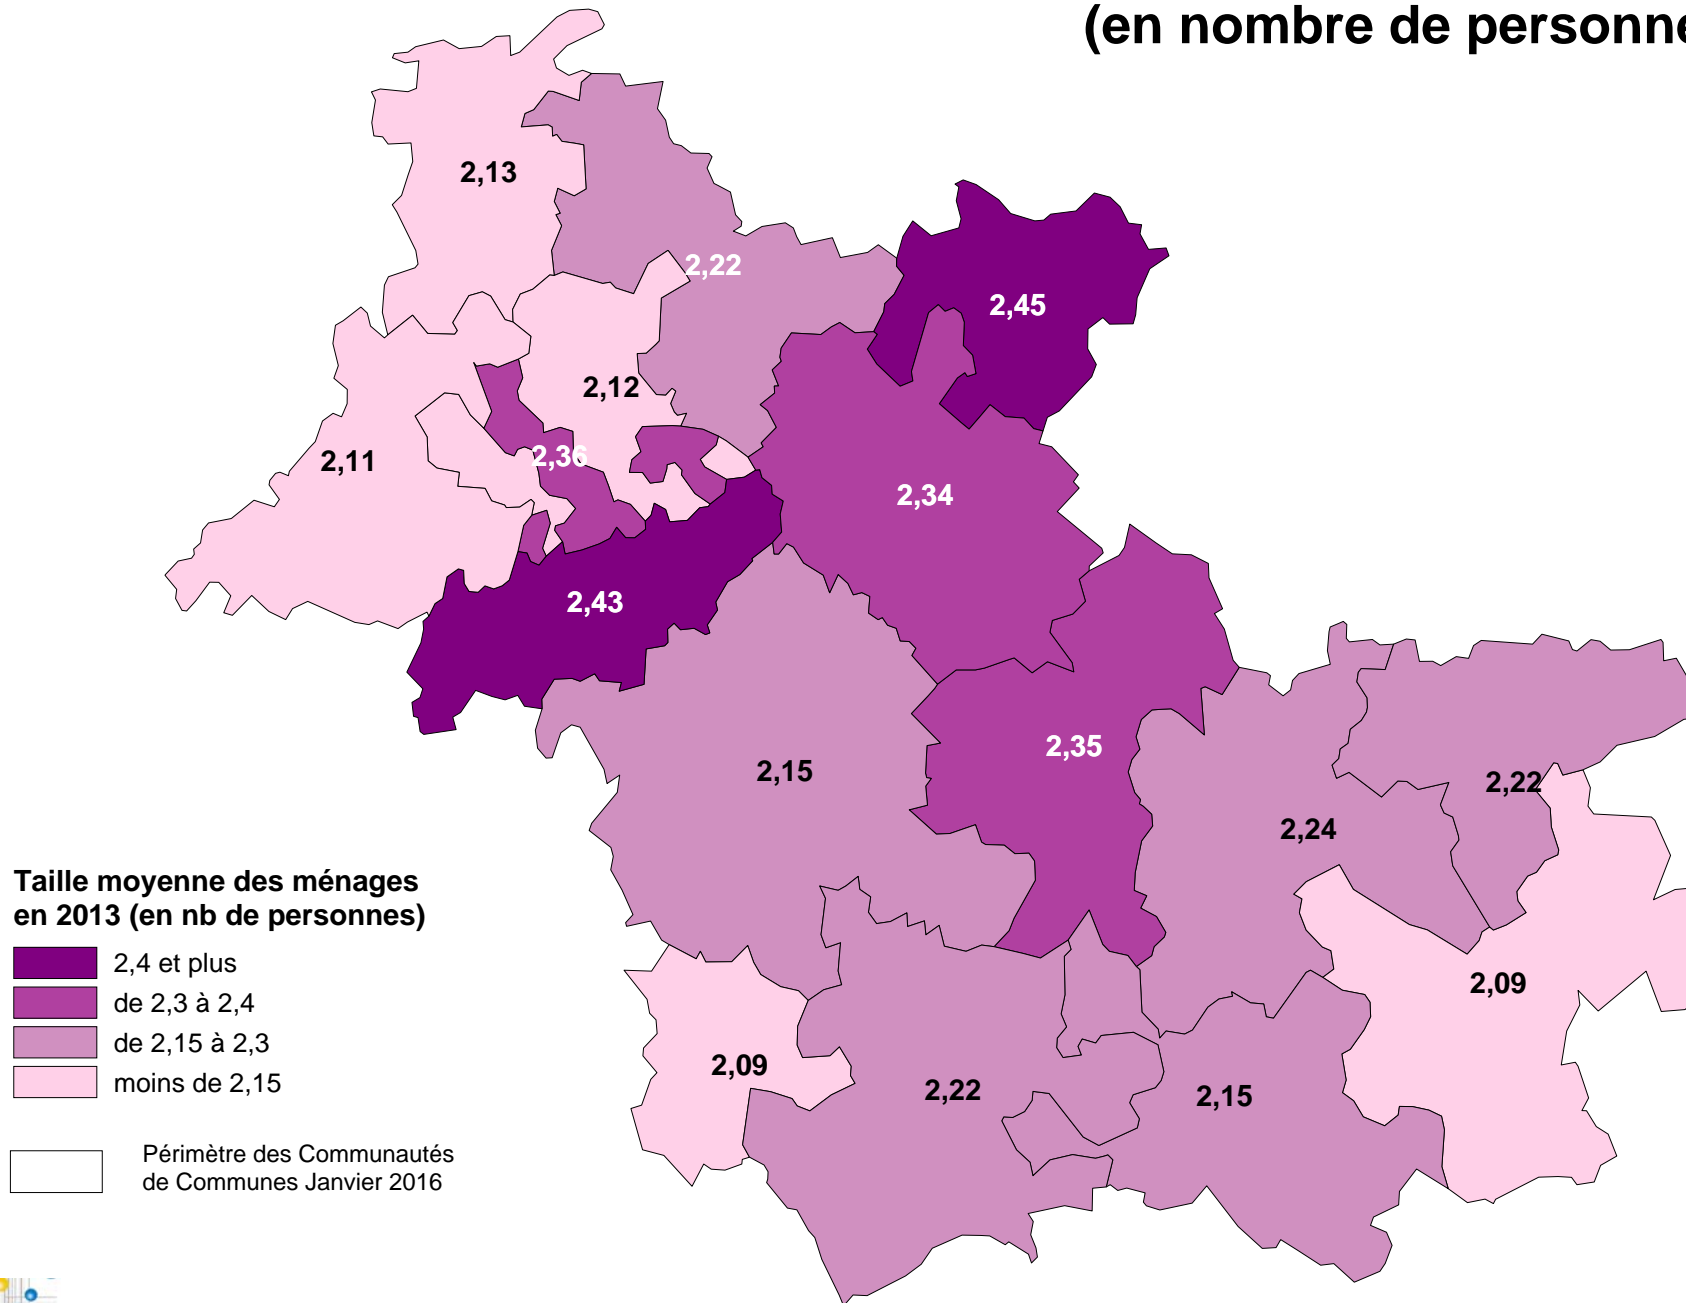

Taille moyenne des ménages (en nombre de personnes) en 2013

Taille moyenne des ménages
en 2013 (en nb de personnes)

- 2,4 et plus
- de 2,3 à 2,4
- de 2,15 à 2,3
- moins de 2,15

Périmètre des Communautés
de Communes Janvier 2016