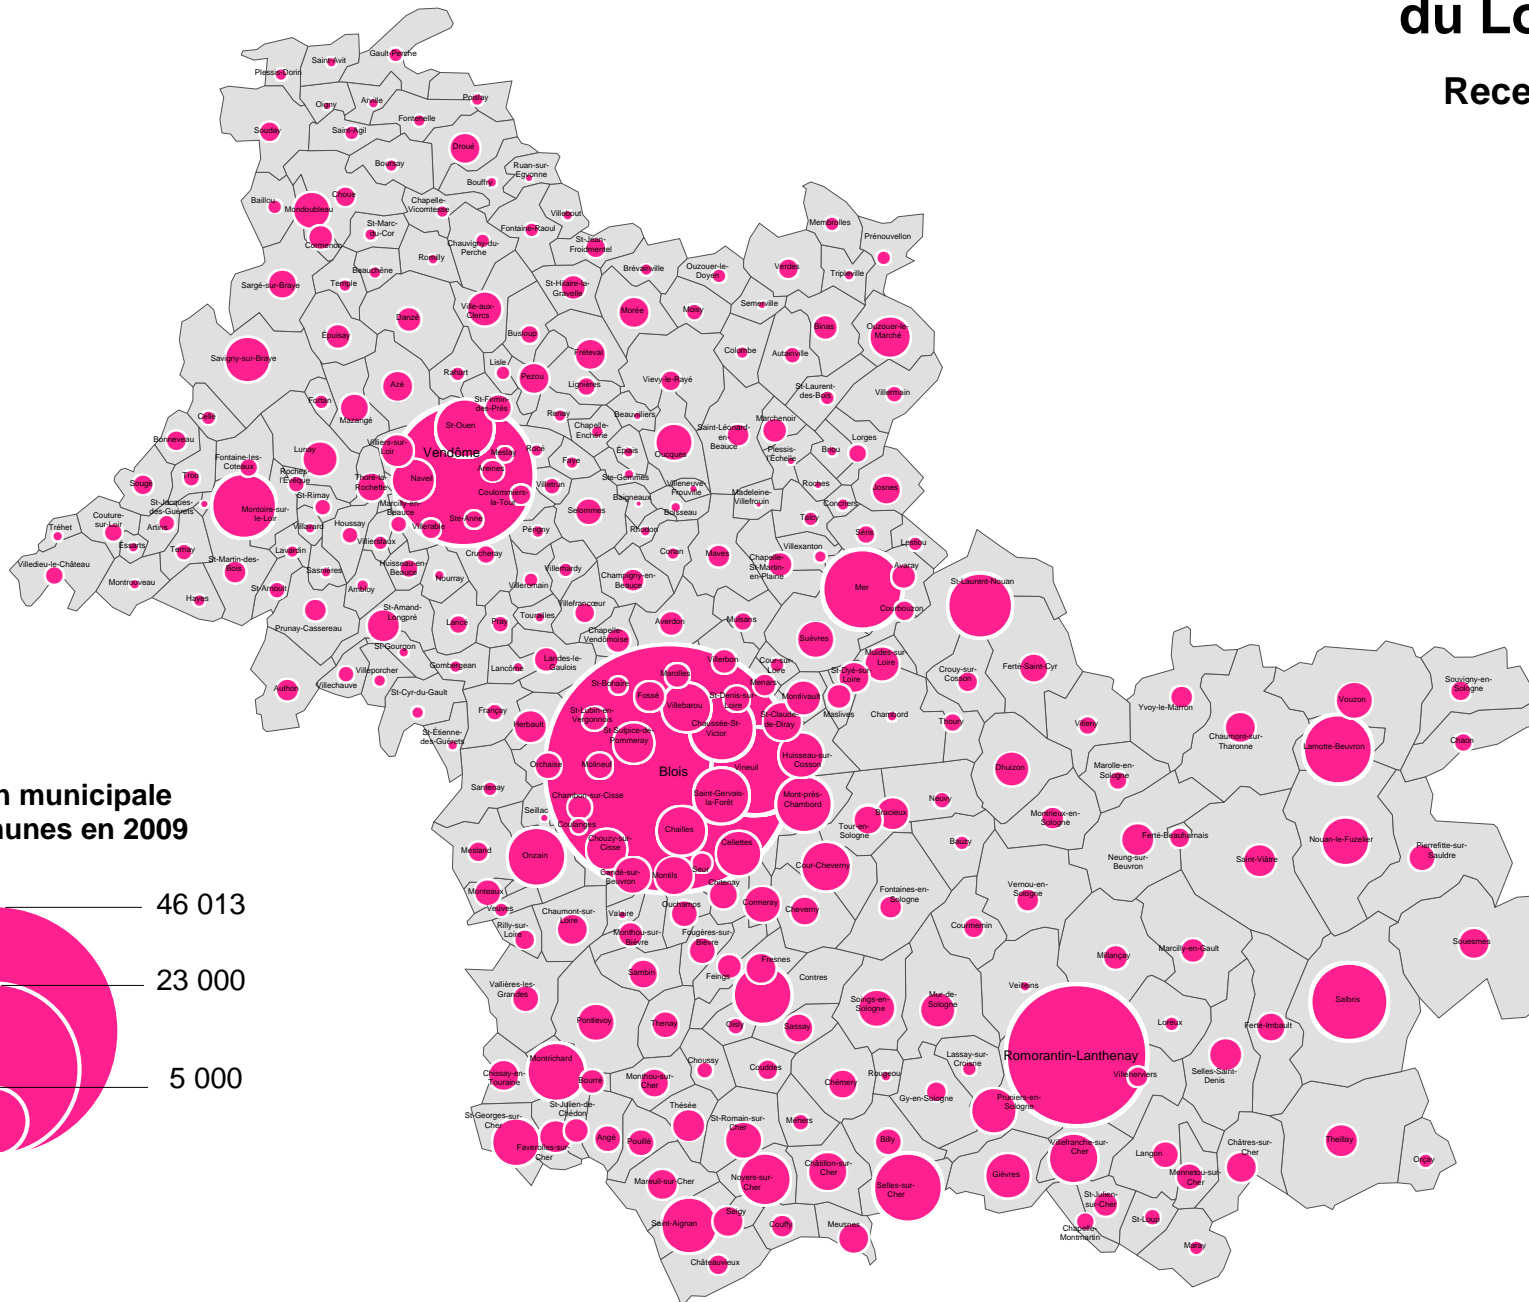

Population municipale des communes du Loir-et-Cher

Recensement 2009

Population municipale des communes en 2009

D'après source : INSEE- RP 2009