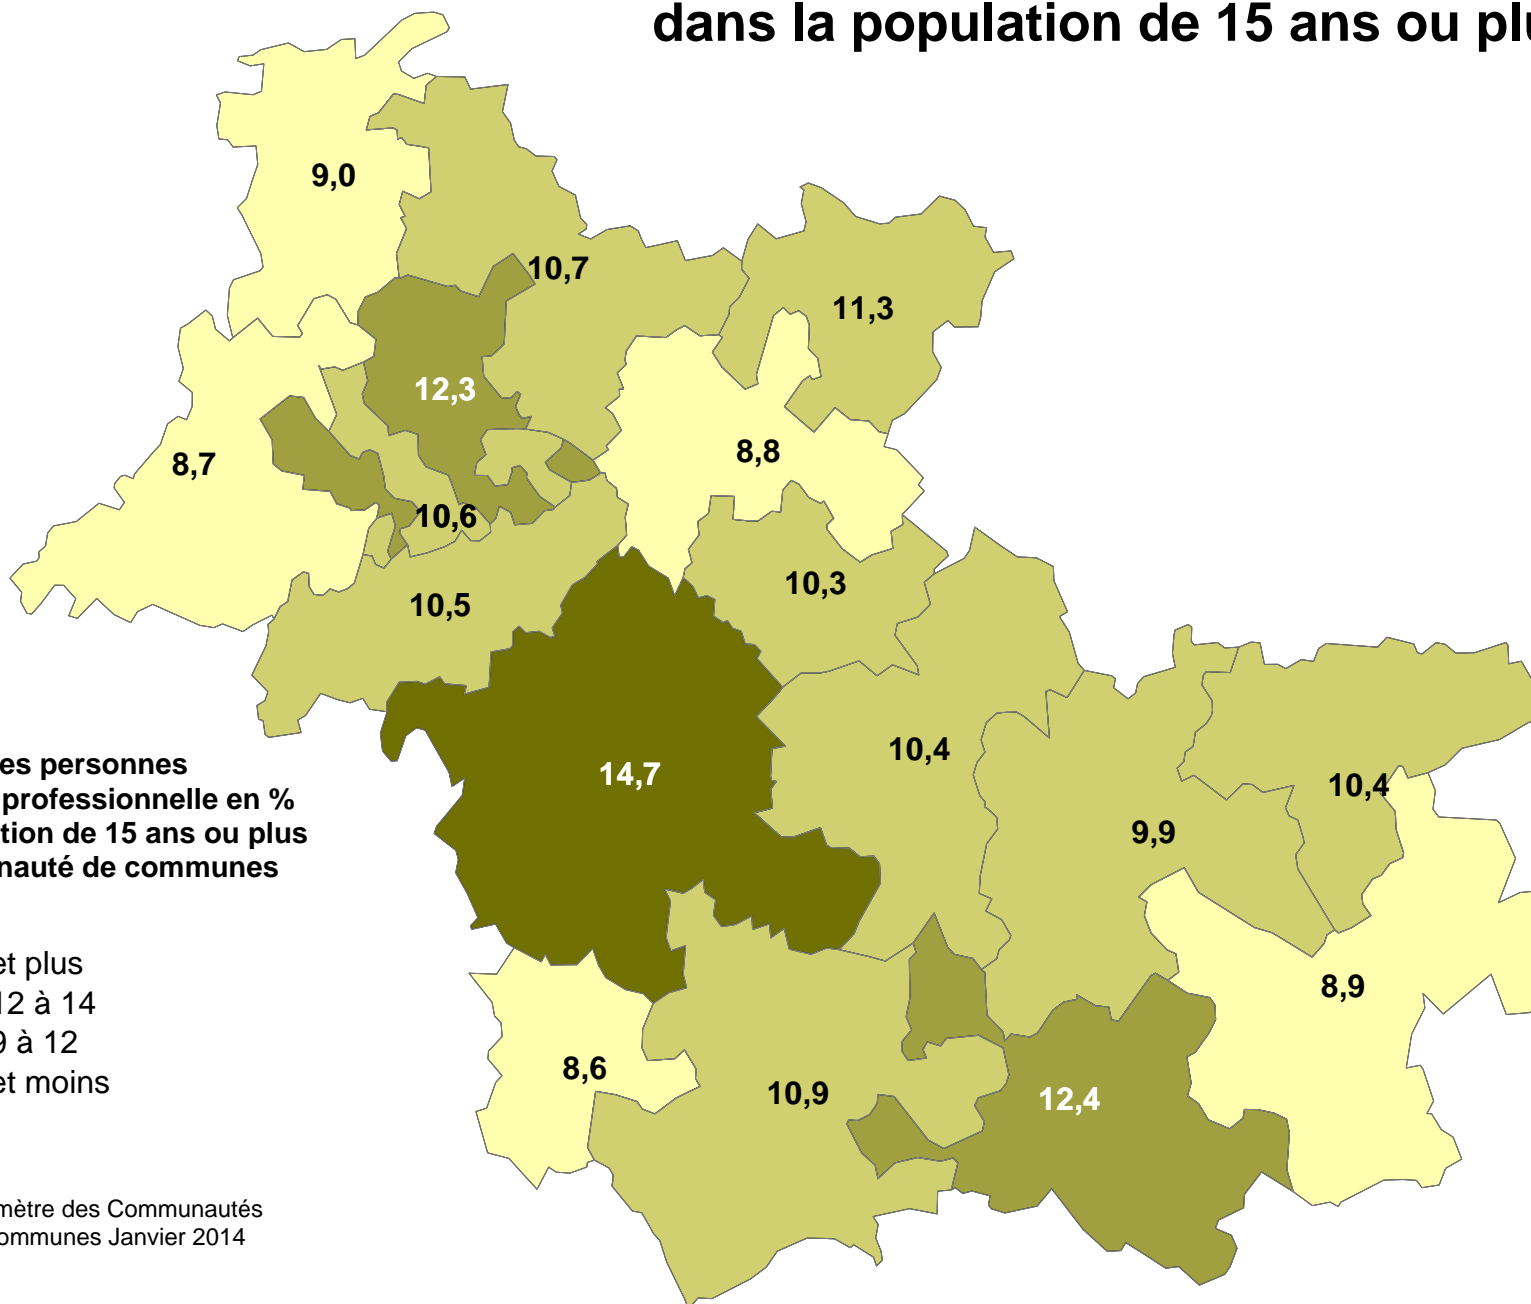

Part des personnes sans activité professionnelle dans la population de 15 ans ou plus en 2012

Part des personnes sans activité professionnelle en % dans la population de 15 ans ou plus par Communauté de communes

- 14 et plus
- de 12 à 14
- de 9 à 12
- 9 et moins

Périmètre des Communautés de communes Janvier 2014

D'après source : INSEE - RP 2012