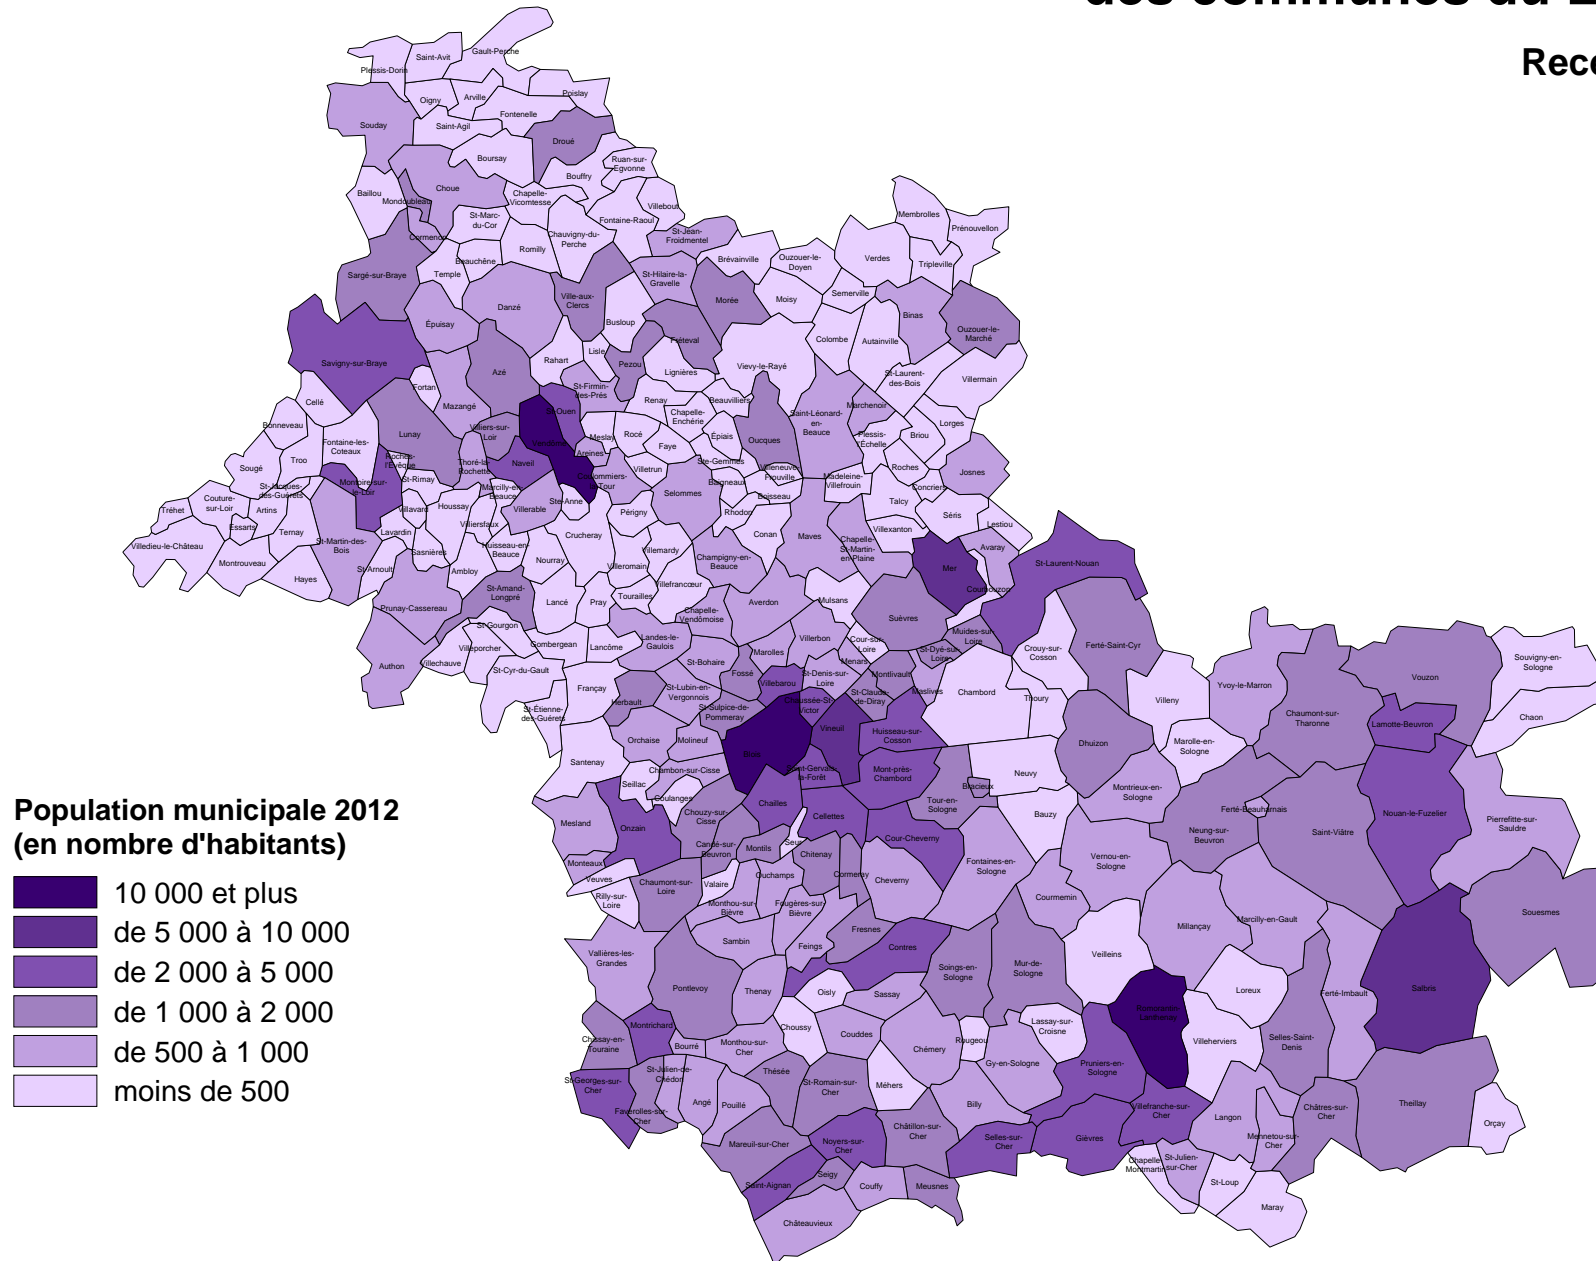

# Population municipale des communes du Loir-et-Cher

Recensement 2012

D'après source : INSEE - RP 2012