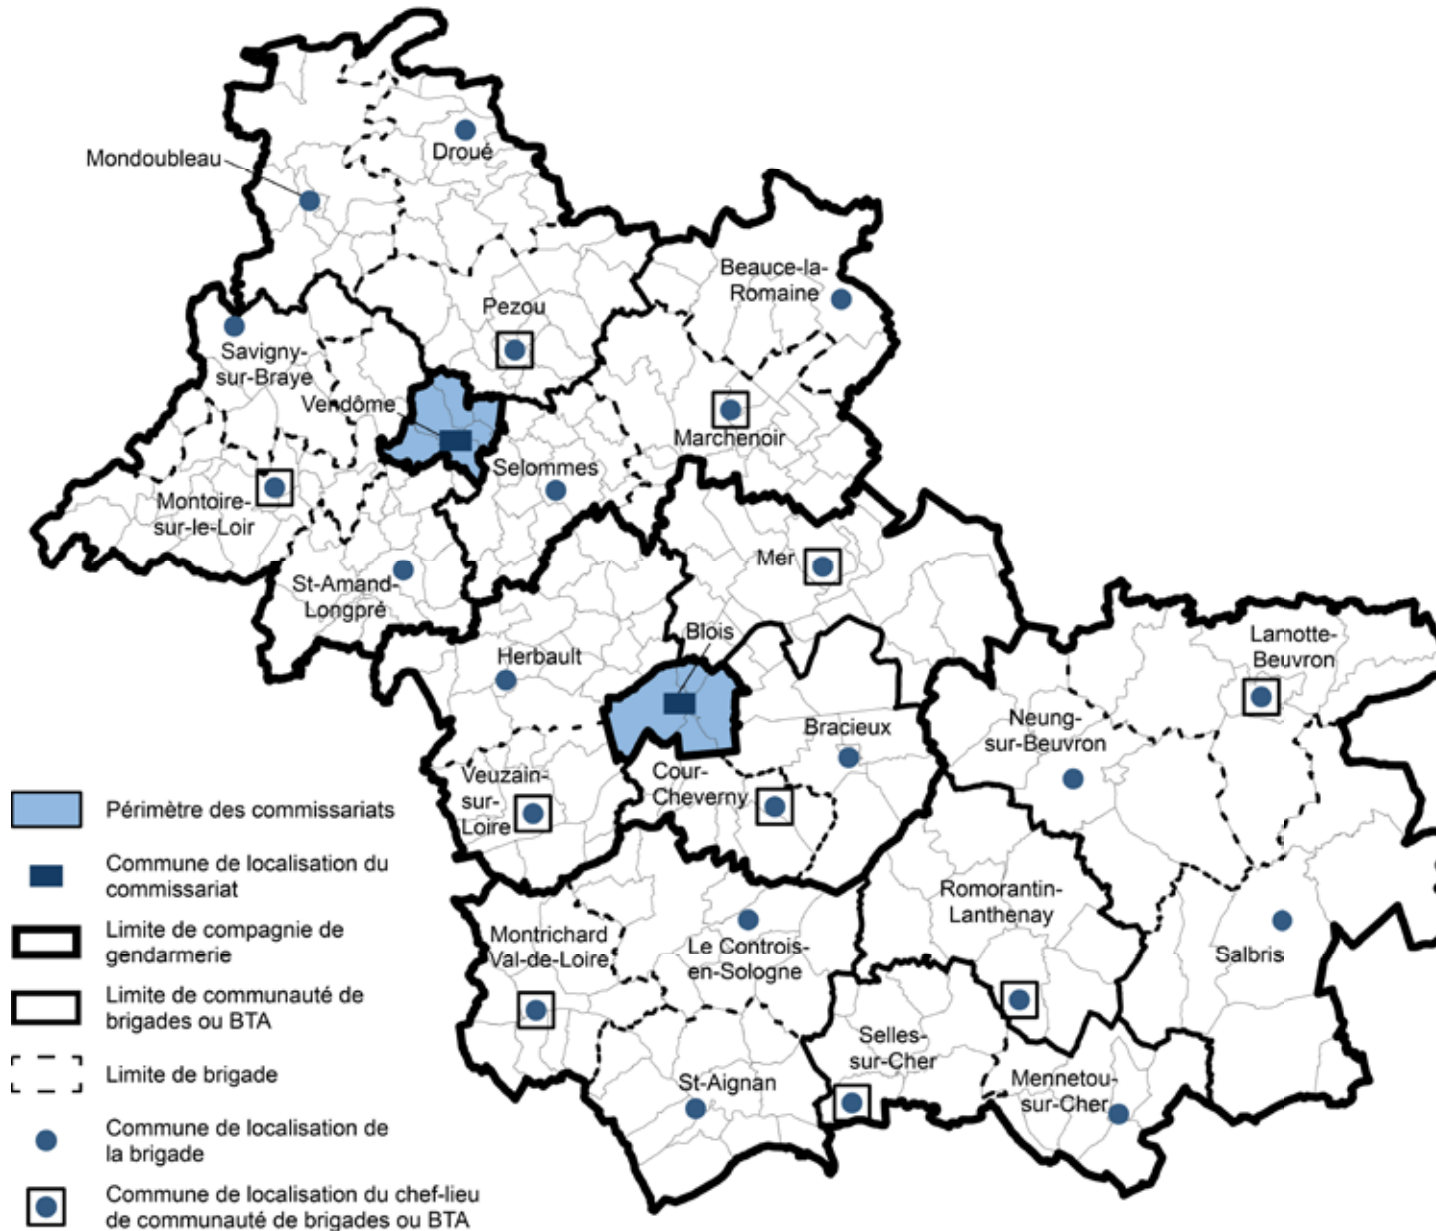

Brigades et compagnies de gendarmerie Commissariats de police

Brigades de gendarmerie

Initiateur : Gendarmerie Nationale.

L'implantation de la brigade correspond en général au chef lieu des anciens cantons, ou est fonction des facilités d'implantation.

Mise en place depuis le 1^{er} janvier 2003 des communautés de brigades qui partagent les compagnies. Ces communautés sont dirigées par une brigade chef-lieu.

Commissariats de police

Initiateur : Ministère de l'Intérieur

Date : Décret de 1852

L'implantation d'un commissariat dépend du nombre d'habitants (minimum 15 000).

Les dernières modifications notables ont eu lieu en 2013 avec le remplacement du commissariat de Romorantin-Lanthenay par un chef-lieu de brigade de gendarmerie et le transfert de la commune de Vineuil dans le périmètre d'intervention du commissariat de police de Blois (suite à la fermeture de la brigade de gendarmerie).