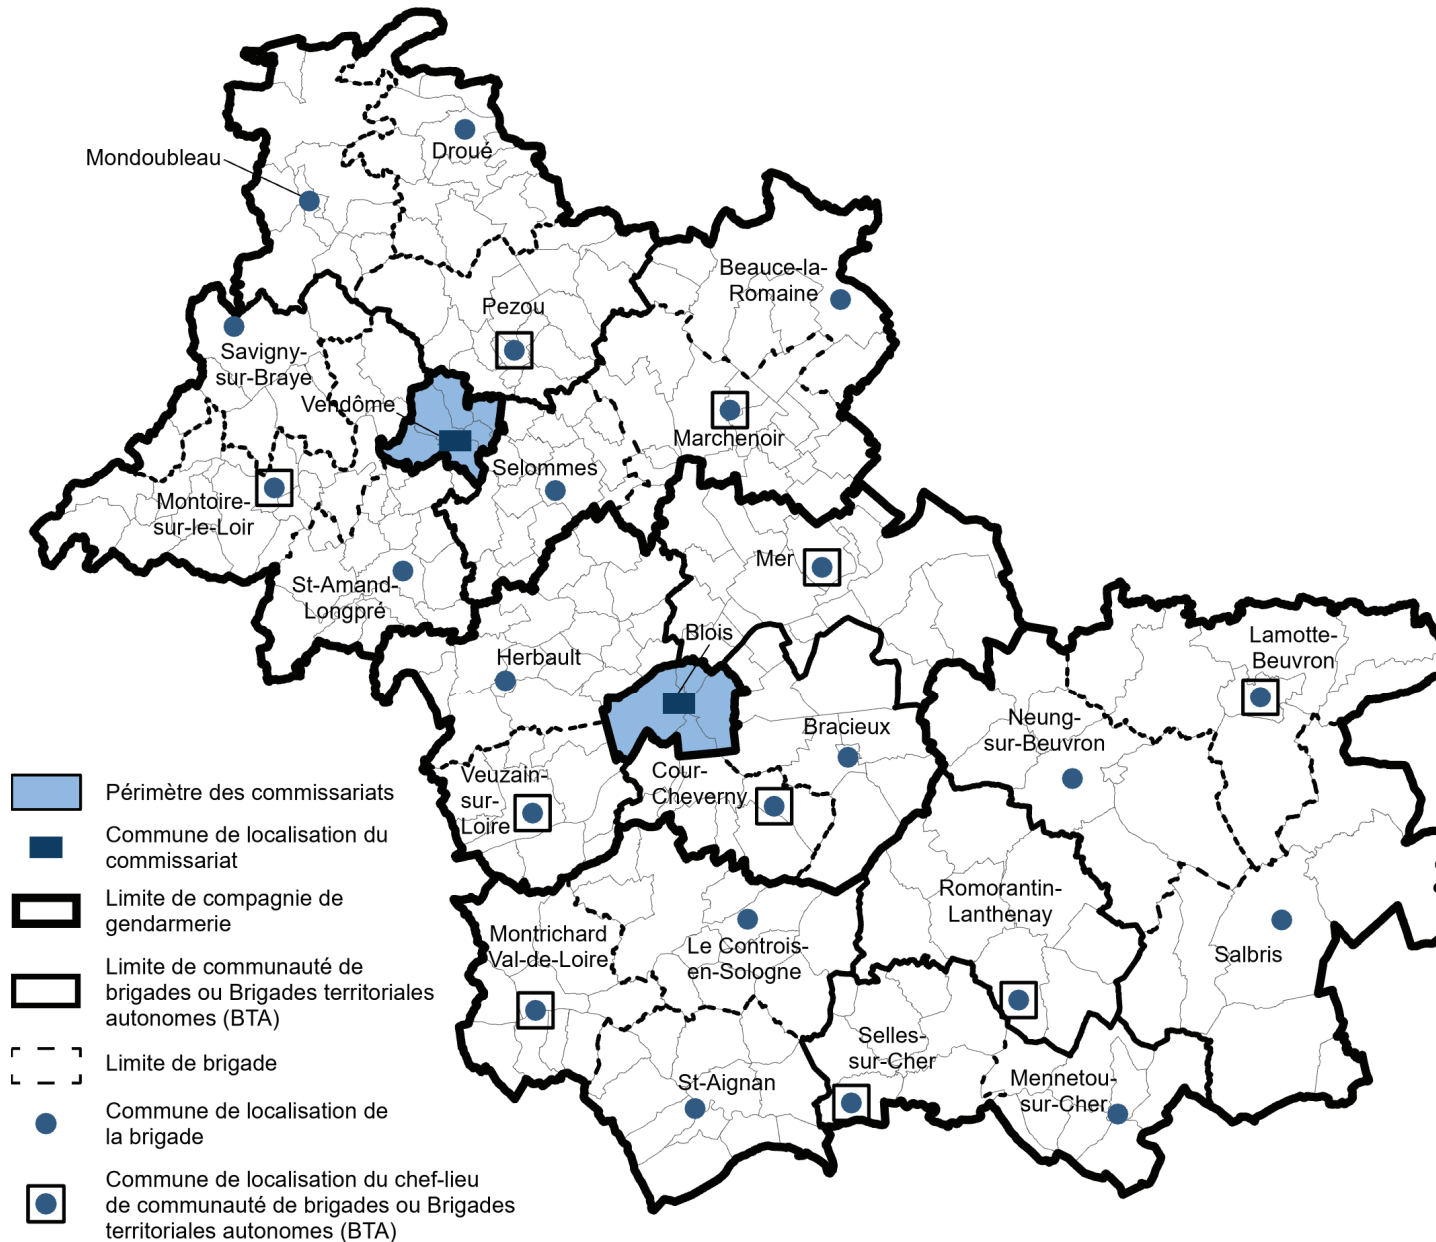

Brigades et compagnies de gendarmerie Commissariats de police

Brigades de gendarmerie

Initiateur : Gendarmerie Nationale.

L'implantation de la brigade correspond en général au chef lieu des anciens cantons, ou est fonction des facilités d'implantation.

Mise en place depuis le 1^{er} janvier 2003 des communautés de brigades qui partagent les compagnies. Ces communautés sont dirigées par une brigade chef-lieu.

Commissariats de police

Initiateur : Ministère de l'Intérieur

Date : Décret de 1852

L'implantation d'un commissariat dépend du nombre d'habitants (minimum 15 000).

Les dernières modifications notables ont eu lieu en 2013 avec le remplacement du commissariat de Romorantin-Lanthenay par un chef-lieu de brigade de gendarmerie et le transfert de la commune de Vineuil dans le périmètre d'intervention du commissariat de police de Blois (suite à la fermeture de la brigade de gendarmerie).