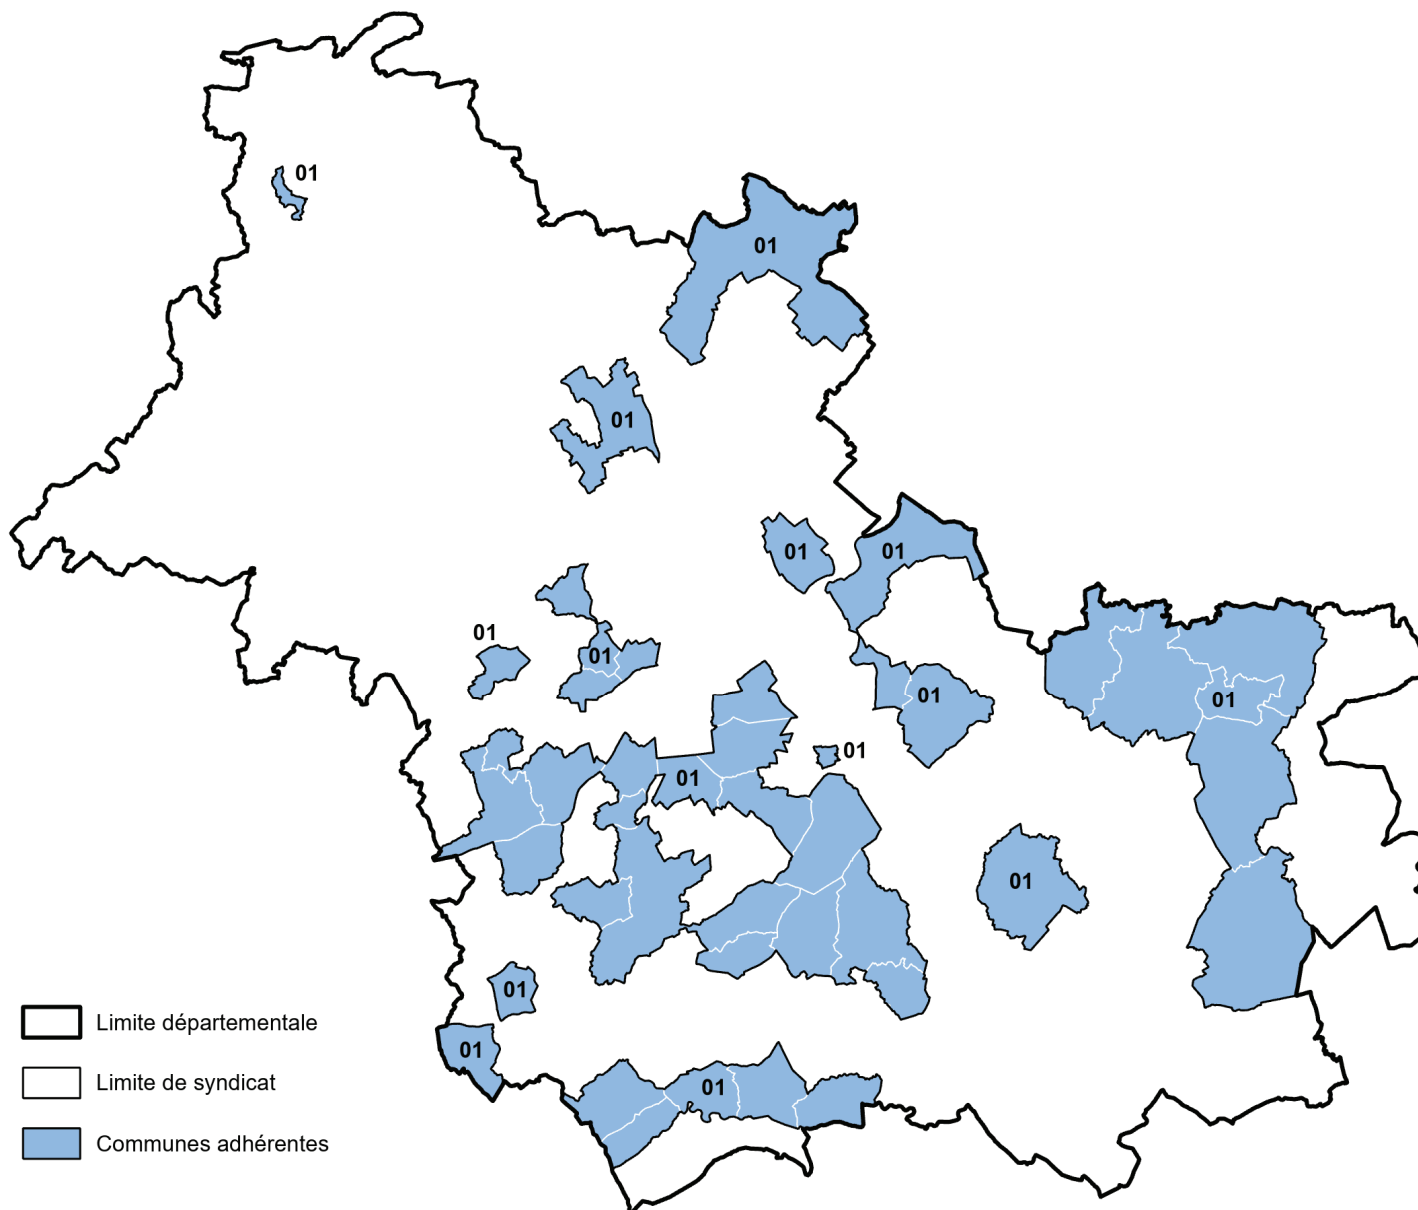

N°	Nom de l'établissement (en gras : siège de l'établissement)	Année de création	Nombre de communes adhérentes*	dont communes du Loir-et-Cher	Population en 2021
01	Syndicat intercommunal de vidéo protection (siège à <b>Chailles</b> )	2011	43	43	97 206**
02	Syndicat Intercommunal de Distribution d'Électricité de Loir-et-Cher (SIDELC) (siège à <b>Blois</b> ) <b>non représenté cartographiquement, couvre l'ensemble du Loir-et-Cher</b>	1978	267	267	328 504

\* Une commune nouvelle n'est comptabilisée qu'une fois lorsqu'elle adhère pour plusieurs de ses communes déléguées

\*\* Dans ce syndicat une ou plusieurs communes nouvelles adhère(nt) seulement pour une partie de ses communes déléguées. Seule la population correspondante est prise en compte. En l'absence des données 2021, la population indiquée pour le syndicat est celle de 2020.

D'après sources : Arrêtés préfectoraux au 01/01/2024, INSEE - RP 2021

## Syndicats de gestion de service public ou d'équipement

- ▭ Limite départementale
- ▭ Limite de syndicat
- ▭ Communes adhérentes

01 Syndicat intercommunal de vidéo protection

02 Syndicat Intercommunal de Distribution d'Électricité de Loir-et-Cher (SIDELC) : toutes les communes du département (*non représenté cartographiquement*)