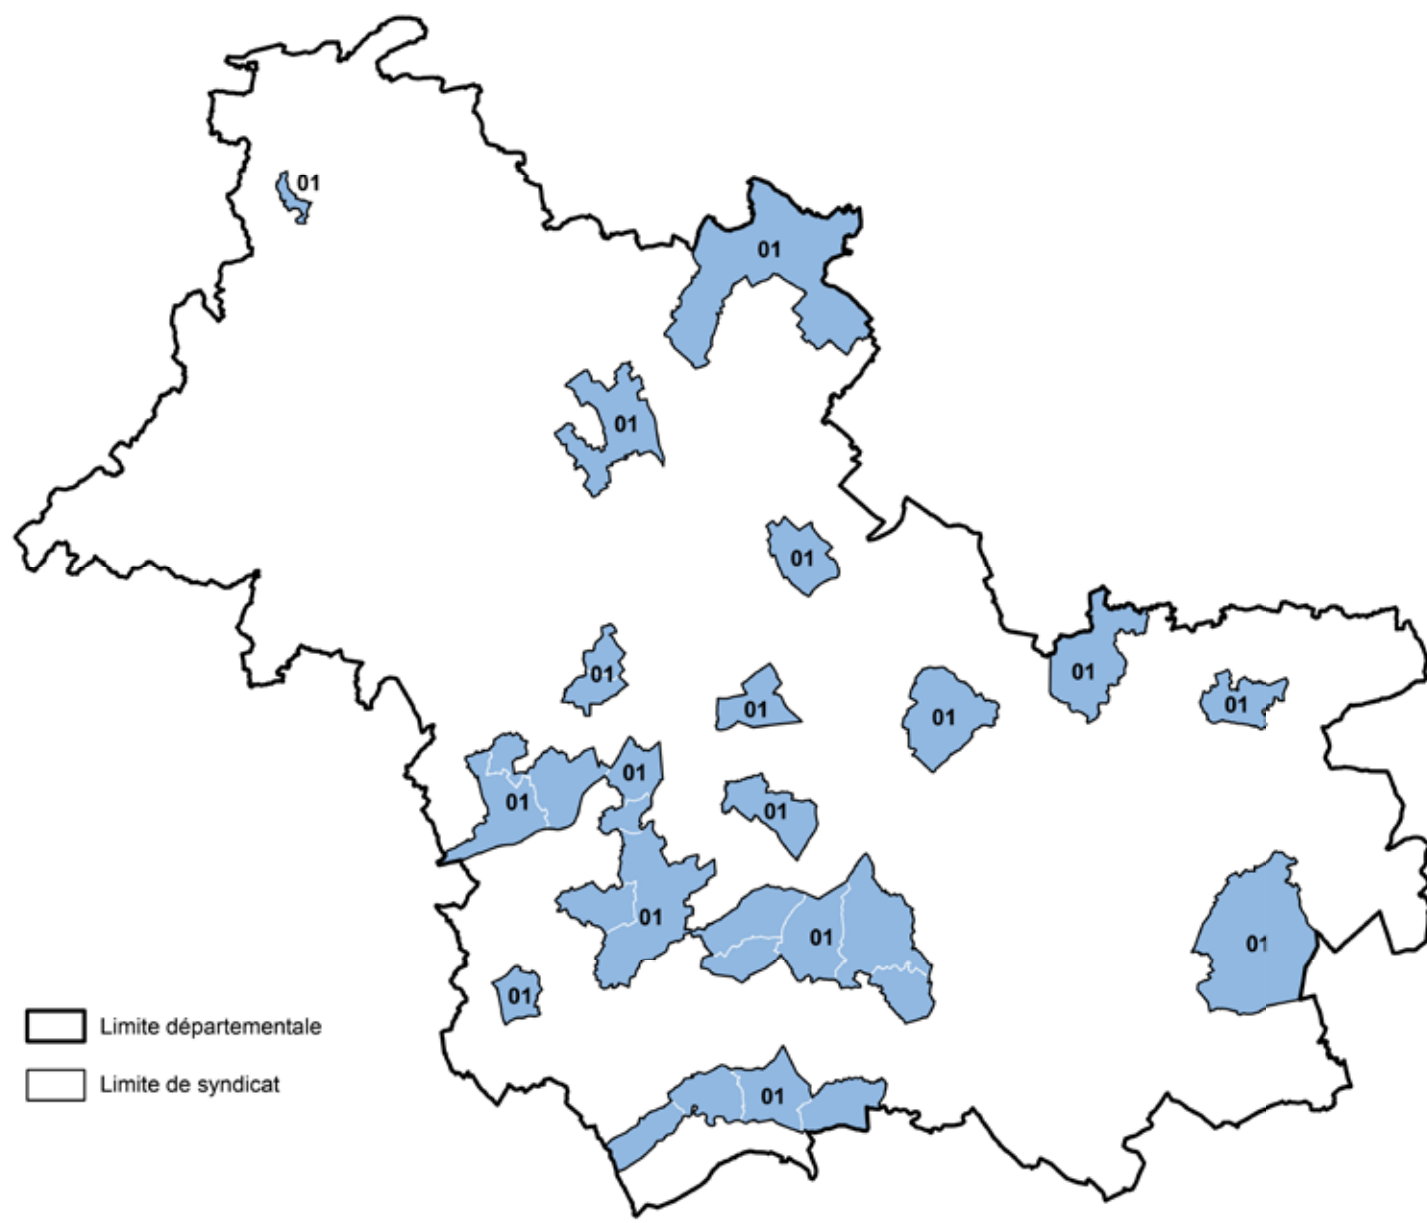

Syndicats de gestion de service public ou d'équipement

01 Syndicat intercommunal de vidéo protection

02 Syndicat Intercommunal de Distribution d'Électricité de Loir-et-Cher (SIDELC) : toutes les communes du département (*non représenté cartographiquement*)

D'après source : Arrêtés préfectoraux au 01/10/2020