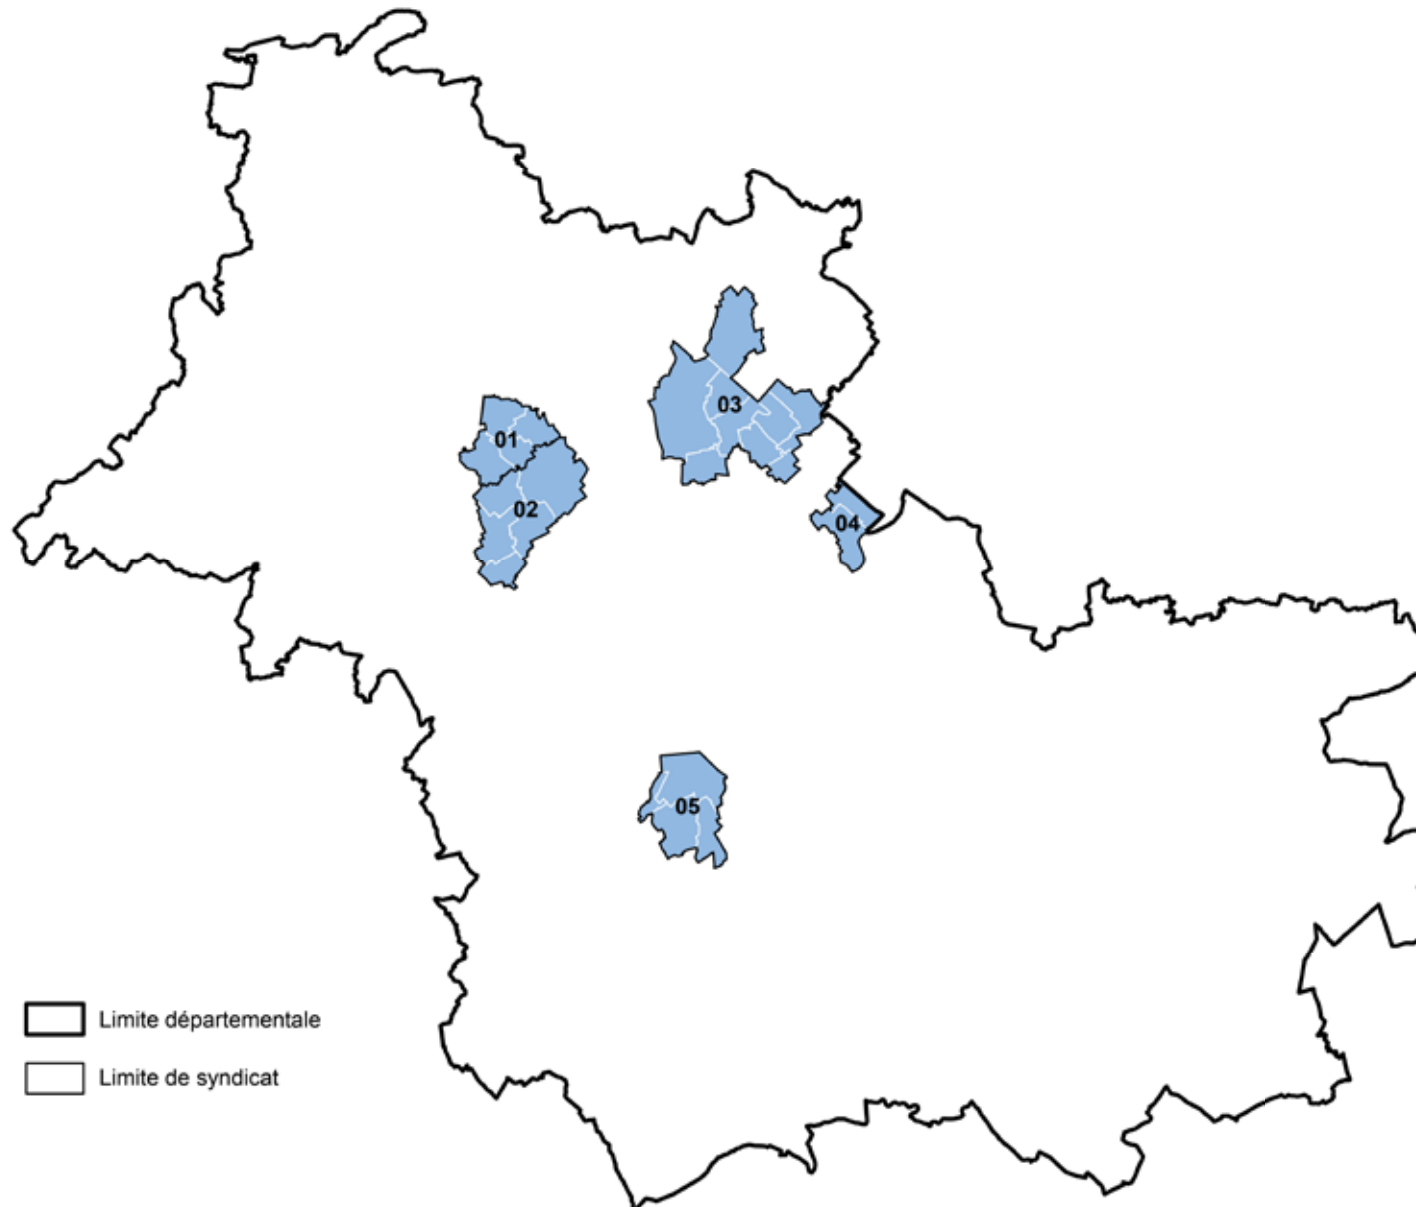

N°	Nom de l'établissement (en gras : siège de l'établissement)	Année de création	Nombre de communes adhérentes	dont communes du Loir-et-Cher	Population en 2017
01	Syndicat Intercommunal à Vocation Sportive et Éducative de Villetrun , Coulommiers-la-Tour, Rocé et Faye	1969	4	4	1 340
02	Syndicat Intercommunal à Vocation Sportive de la Chauvinière (siège à Selommes)	1988	5	5	1 641
03	Syndicat Intercommunal à Vocation Sportive de la Région de Marchenoir	1984	9	9	2 591
04	Syndicat Intercommunal à Vocation Sportive et Éducative des Trois Maillets (siège à Avaray)	1984	2	2	1 027
05	Syndicat Val du Beuvron (siège à Cellettes)	1993	4	4	5 738

D'après sources : Arrêtés préfectoraux au 01/10/2020, INSEE - RP 2017

- 01 Syndicat Intercommunal à Vocation Sportive et Éducative de Villetrun, Coulommiers-la-Tour, Rocé et Faye
- 02 Syndicat Intercommunal à Vocation Sportive de la Chauvinière
- 03 Syndicat Intercommunal à Vocation Sportive de la Région de Marchenoir
- 04 Syndicat Intercommunal à Vocation Sportive et Éducative des Trois Maillets
- 05 Syndicat Val du Beuvron

D'après source : Arrêtés préfectoraux au 01/10/2020