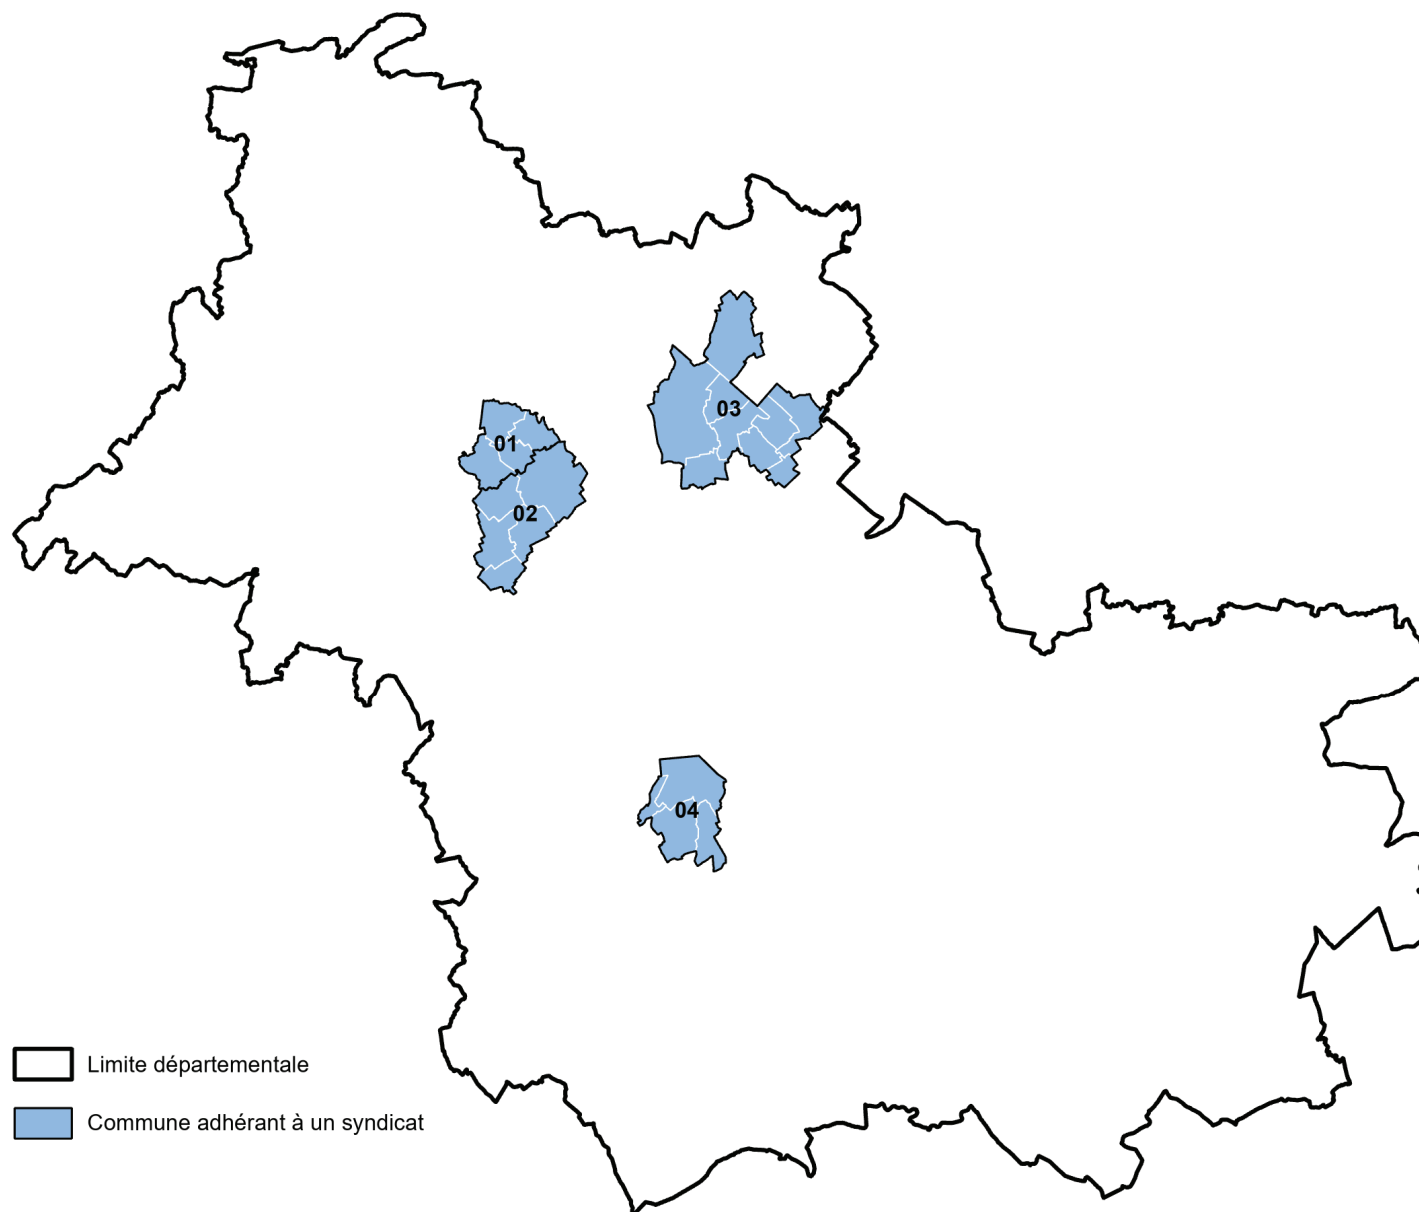

N°	Nom de l'établissement (en gras : siège de l'établissement)	Année de création	Nombre de communes adhérentes	dont communes du Loir-et-Cher	Population en 2021
01	Syndicat Intercommunal à Vocation Sportive et Éducative de Villetrun , Coulommiers-la-Tour, Rocé et Faye	1969	4	4	1 333
02	Syndicat Intercommunal à Vocation Sportive de la Chauvinière (siège à Selommes)	1988	5	5	1 604
03	Syndicat Intercommunal à Vocation Sportive de la Région de Marchenoir	1984	9	9	2 600
04	Syndicat Val du Beuvron (siège à Cellettes)	1993	4	4	5 848

D'après sources : Arrêtés préfectoraux au 01/01/2024, INSEE - RP 2021

- 01 Syndicat Intercommunal à Vocation Sportive et Éducative de Villetrun, Coulommiers-la-Tour, Rocé et Faye
- 02 Syndicat Intercommunal à Vocation Sportive de la Chauvinière
- 03 Syndicat Intercommunal à Vocation Sportive de la Région de Marchenoir
- 04 Syndicat Val du Beuvron

D'après source : Arrêtés préfectoraux au 01/01/2024