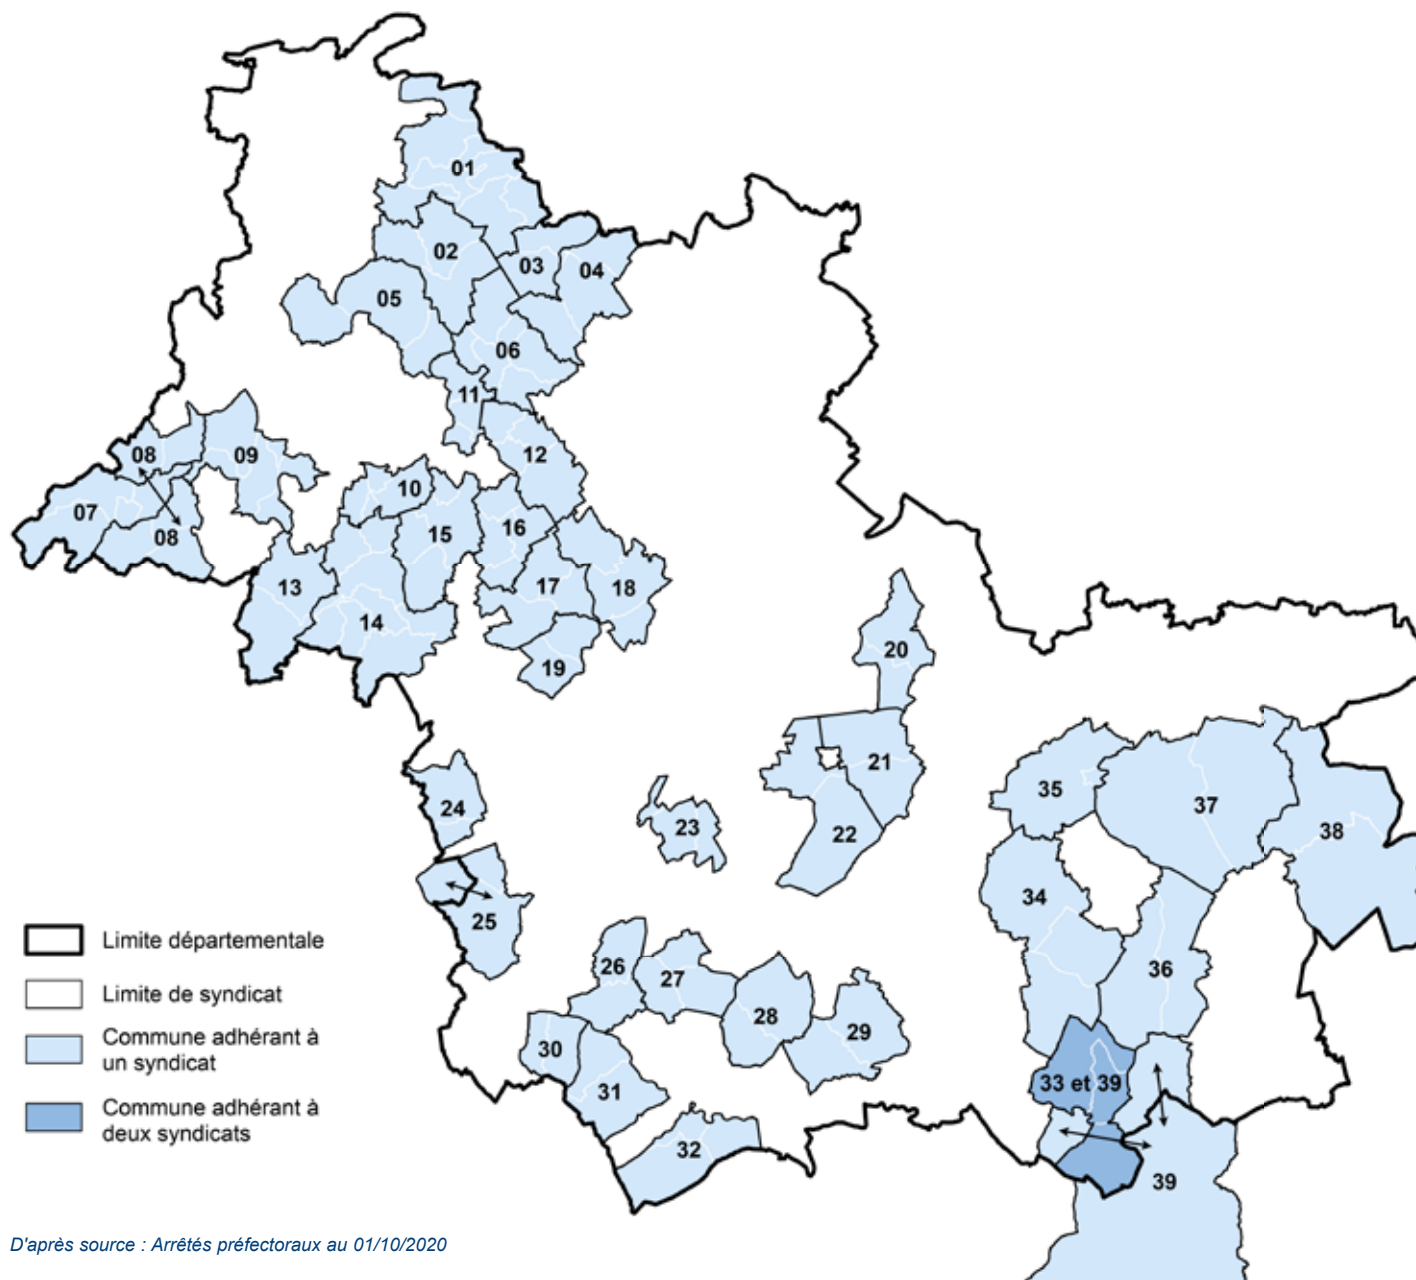

Syndicats à vocation scolaire

D'après source : Arrêtés préfectoraux au 01/10/2020

- 01 SIVOS de Droué
- 02 SIVOS de la Ville-aux-Clercs, Chauvigny-du-Perche, Romilly-du-Perche
- 03 SIVOS de St-Hilaire-la-Gravelle, St-Jean-de-Froidmentel
- 04 SIVOS de Morée
- 05 SIVOS de Danzé, Rahart, Epuisay
- 06 SIVOS de Pezou, Busloup, Lignièrès, Lisle, Renay
- 07 SIVOS de Couture-sur-Loir, Villedieu-le-Château, Les Essarts, Tréhet, Artins
- 08 SIVOS de Ternay, Les Hayes, Montrouveau, Sougé, Trôo
- 09 SIVOS du secteur de Montoire-sur-le-Loir
- 10 SIVOS de Marcilly-en-Beauce, Villerable, Villiersfaux
- 11 SIVOS d'Areines - Meslay - Saint-Firmin-des-Prés
- 12 SIVOS de Faye, Rocé, Villetrun, Selommes
- 13 SIVOS d'Authon, Prunay-Cassereau
- 14 Syndicat intercommunal scolaire Amandinois
- 15 SIVOS de Nourray, Crucheray, Lancé, Sainte-Anne
- 16 SIVOS de Villemardy, Périgny, Tourailles, Villeromain
- 17 SIVOS de la Chapelle-Vendômoise, Landes-le-Gaulois, Villefrancoeur
- 18 SIVOS d'Averdon, Champigny-en-Beauce, Marolles
- 19 SIVOS de St-Bohaire, Saint-Lubin-en-Vergonnois
- 20 SIVOS de Thoury, Crouy-sur-Cosson
- 21 SIVOS de Neuvy, Bauzy
- 22 SIVOS de Fontaines-en-Sologne et Tour-en-Sologne
- 23 SIVOS de Chitenay, Cormeray, Seur
- 24 SIVOS de Monteaux, Mesland (*modification du nom en cours*)
- 25 SIVOS de Vallières-les-Grandes, Rilly-sur-Loire, Mosnes (37)
- 26 SIVOS de Thenay, Monthou-sur-Cher
- 27 SIVOS de Choussy, Oisly, Couddes
- 28 SIVOS de Chémery, Méhers
- 29 SIVOS de Billy, Gy-en-Sologne
- 30 SIVOS de Saint-Julien-de-Chédon, Angé
- 31 SIVOS de Pouillé, Mareuil-sur-Cher
- 32 SIVOS de Couffy, Seigy et Châteaueux
- 33 SIVOS de Langon-sur-Cher, Maray, Mennetou-sur-Cher
- 34 SIVOS entre les communes de Loreux, Millançay et Villeherviers
- 35 SIVOS du Beuvron
- 36 SIVOS de la Ferté-Imbault, Selles-Saint-Denis
- 37 SIVOS de Nouan-le-Fuzelier, St-Viâtre
- 38 SIVOS de Pierrefitte-sur-Sauldre, Souesmes
- **SIVOS dont le siège est hors Loir-et-Cher**
- 39 Syndicat intercommunal de transports scolaires Thénieux - Graçay - Massay