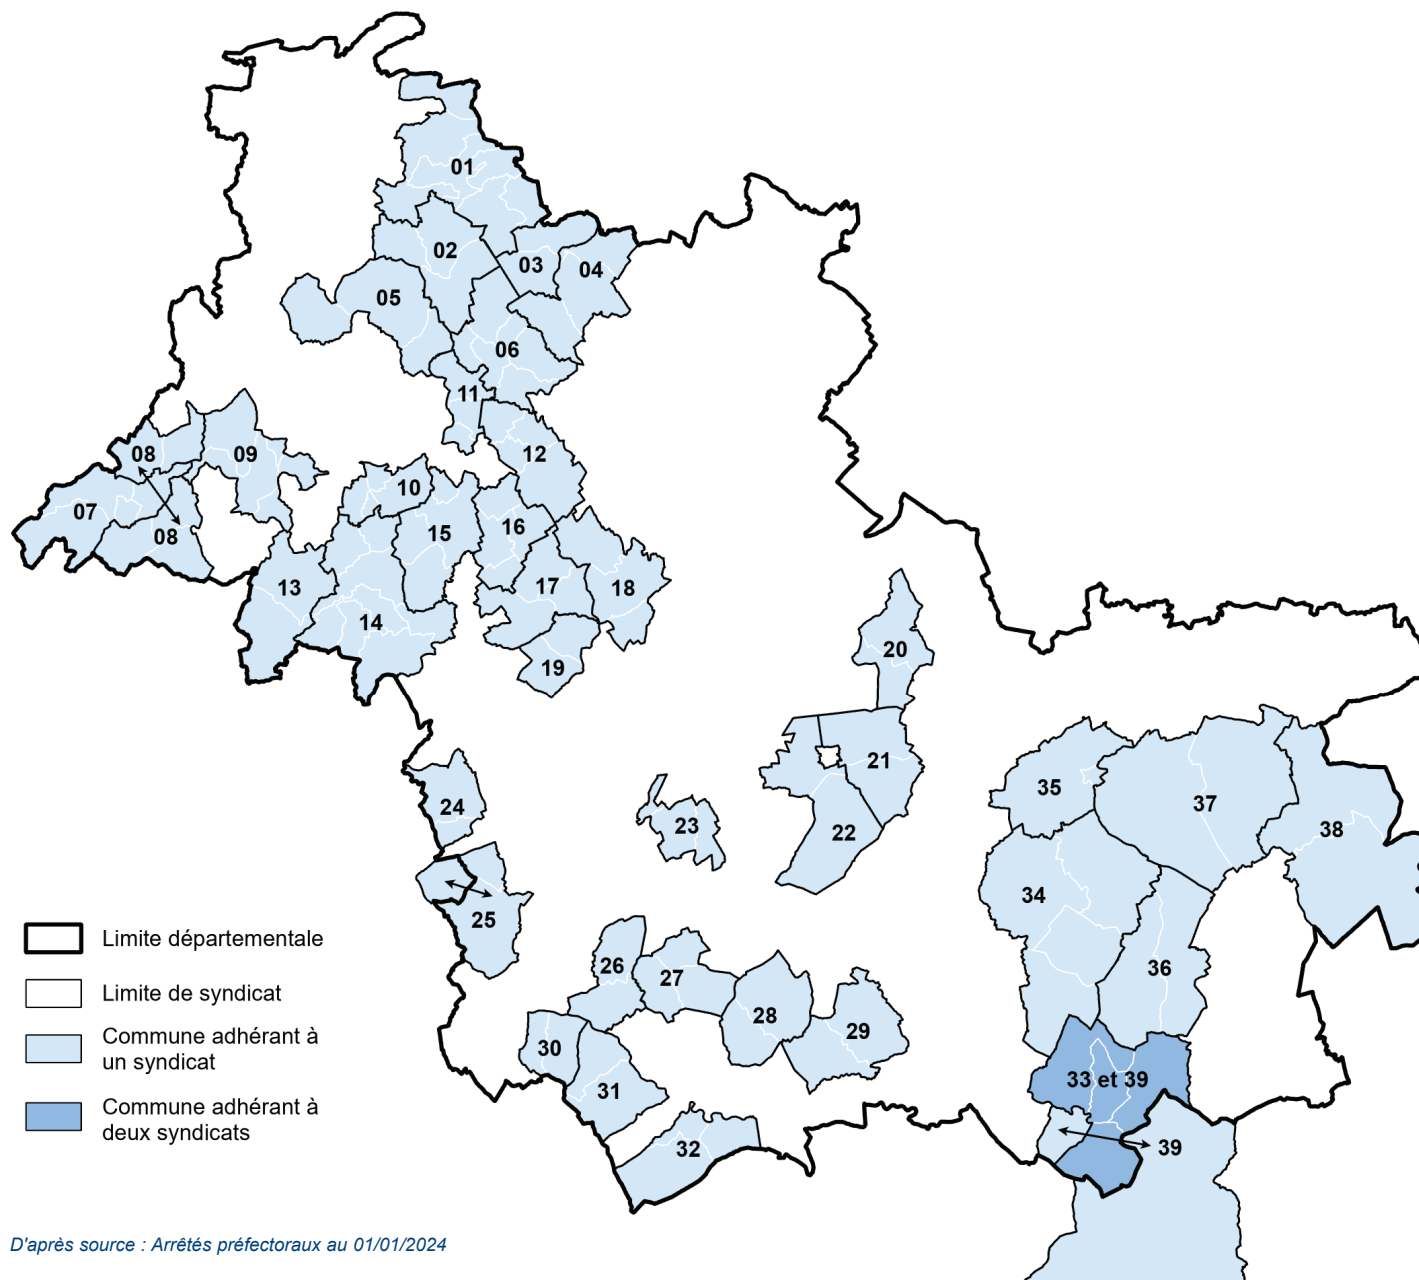

Syndicats à vocation scolaire

D'après source : Arrêtés préfectoraux au 01/01/2024

- 01 SIVOS de Droué
- 02 SIVOS de la Ville-aux-Clercs, Chauvigny-du-Perche, Romilly-du-Perche
- 03 SIVOS de St-Hilaire-la-Gravelle, St-Jean-de-Froidmental
- 04 SIVOS de Morée
- 05 SIVOS de Danzé, Rahart, Epuisay
- 06 SIVOS de Pezou, Busloup, Lignéres, Lisle, Renay
- 07 SIVOS de Couture-sur-Loir, Villedieu-le-Château, Les Essarts, Tréhet, Artins
- 08 SIVOS de Ternay, Les Hayes, Montrouveau, Sougé, Trôo
- 09 SIVOS du secteur de Montoire-sur-le-Loir
- 10 SIVOS de Marcilly-en-Beauce, Villerable, Villiersfaux
- 11 SIVOS d'Areines - Meslay - Saint-Firmin-des-Prés
- 12 SIVOS de Faye, Rocé, Villetrun, Selommes
- 13 SIVOS d'Authon, Prunay-Cassereau
- 14 Syndicat intercommunal scolaire Amandinois
- 15 SIVOS de Nourray, Crucheray, Lancé, Sainte-Anne
- 16 SIVOS de Villemardy, Périgny, Tourailles, Villeromain
- 17 SIVOS de la Chapelle-Vendômoise, Landes-le-Gaulois, Villefrancoeur
- 18 SIVOS d'Averdon, Champigny-en-Beauce, Marolles
- 19 SIVOS de St-Bohaire, Saint-Lubin-en-Vergonnois
- 20 SIVOS de Thoury, Crouy-sur-Cosson
- 21 SIVOS de Neuvy, Bauzy
- 22 SIVOS de Fontaines-en-Sologne et Tour-en-Sologne
- 23 SIVOS de Chitenay, Cormeray, Seur
- 24 SIVOS de Monteaux, Mesland *(modification du nom en cours)*
- 25 SIVOS de Vallières-les-Grandes, Rilly-sur-Loire, Mosnes (37)
- 26 SIVOS de Thenay, Monthou-sur-Cher
- 27 SIVOS de Choussy, Oisly, Couddes
- 28 SIVOS de Chémery, Méhers
- 29 SIVOS de Billy, Gy-en-Sologne
- 30 SIVOS de Saint-Julien-de-Chédon, Angé
- 31 SIVOS de Pouillé, Mareuil-sur-Cher
- 32 SIVOS de Couffy, Seigy et Châteaueux
- 33 SIVOS de Langon-sur-Cher, Maray, Mennetou-sur-Cher
- 34 SIVOS entre les communes de Loreux, Millançay et Villeherviers
- 35 SIVOS du Beuvron
- 36 SIVOS de la Ferté-Imbault, Selles-Saint-Denis
- 37 SIVOS de Nouan-le-Fuzelier, St-Viâtre
- 38 SIVOS de Pierrefitte-sur-Sauldre, Souesmes
- **SIVOS dont le siège est hors Loir-et-Cher**
- 39 Syndicat intercommunal de transports scolaires Thénioux - Graçay - Massay