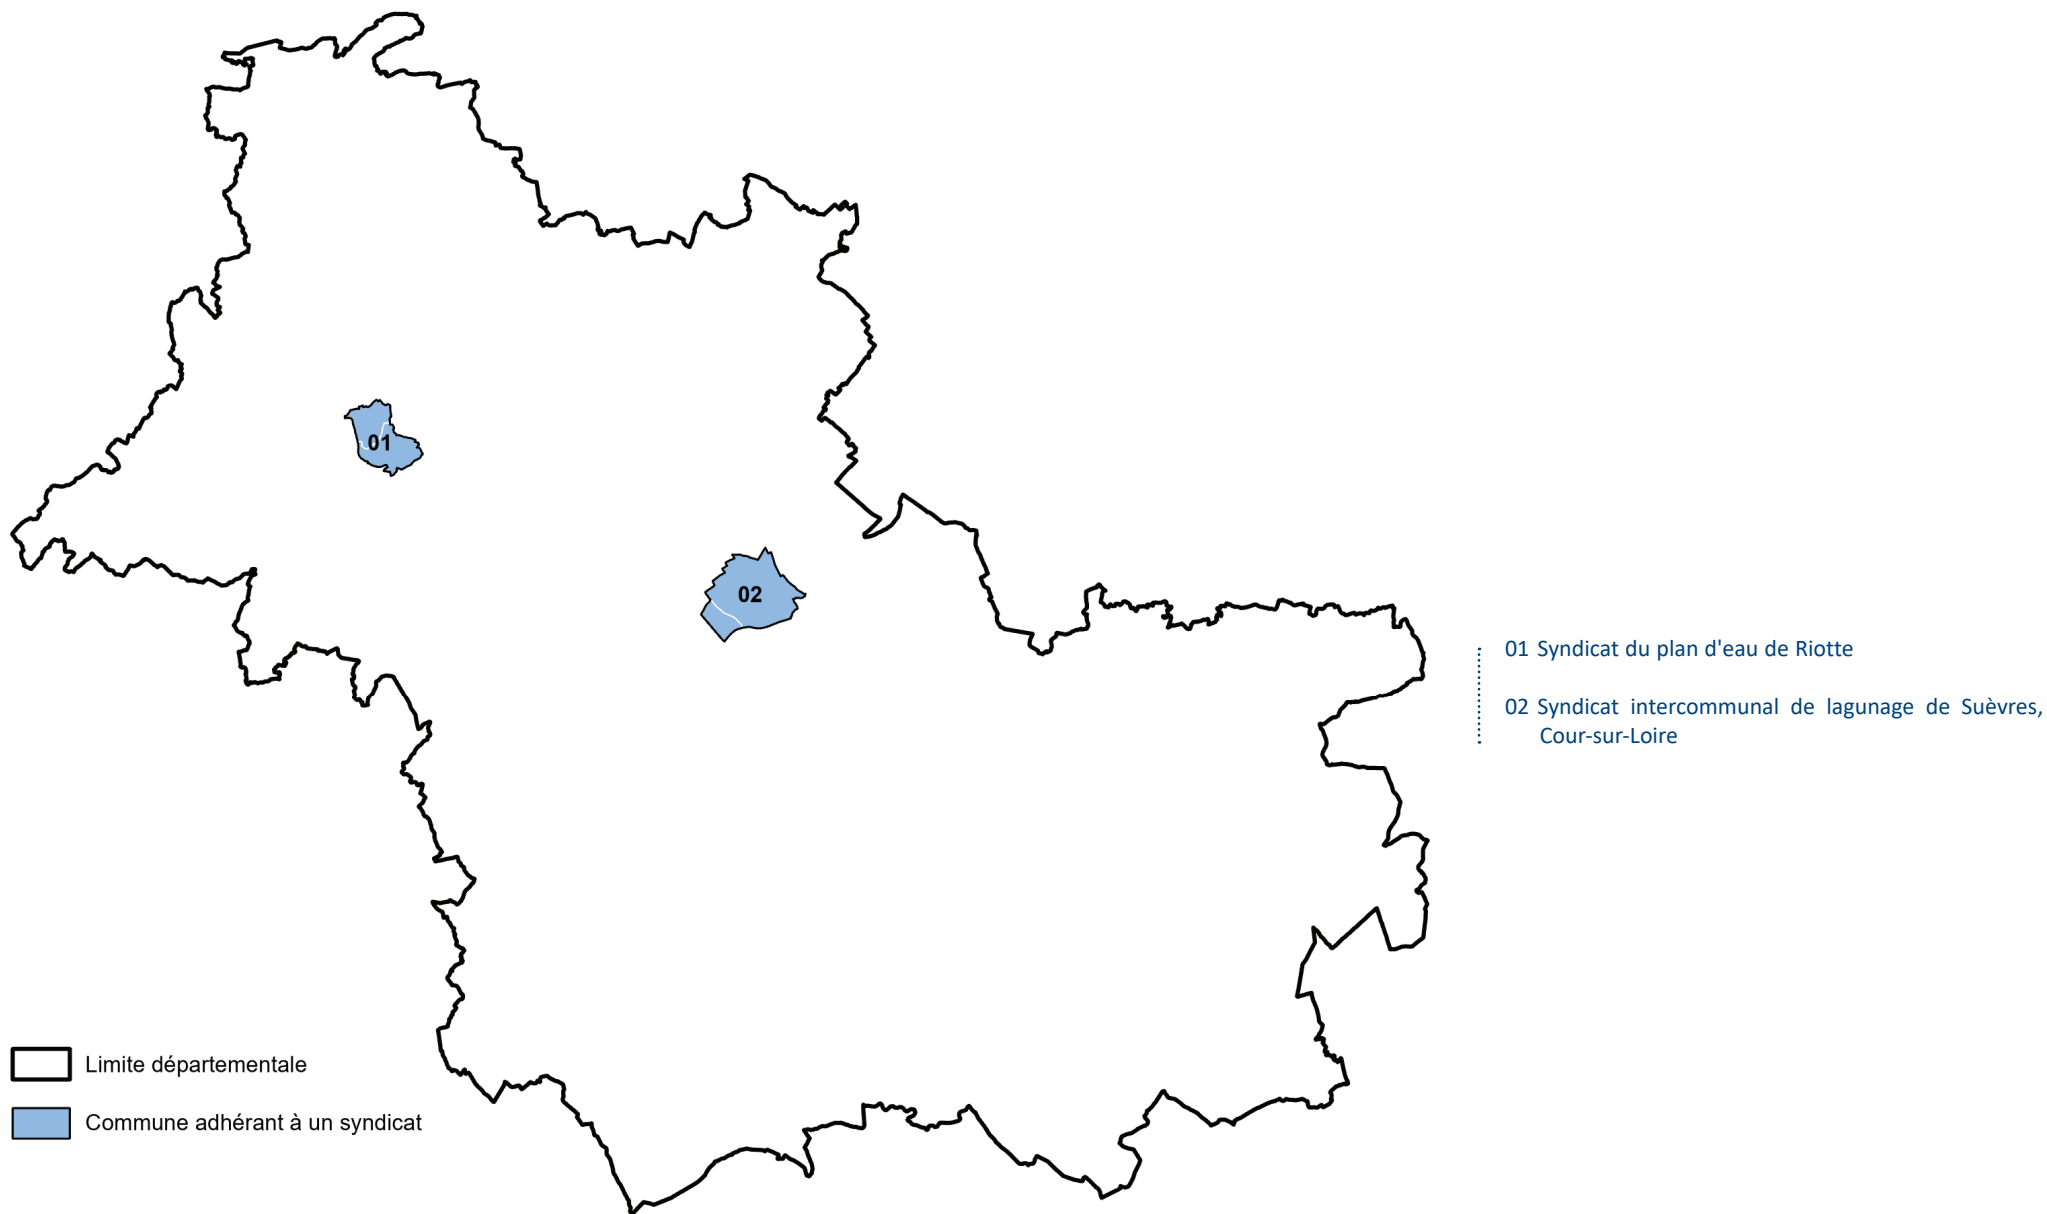

N°	Nom de l'établissement (en gras : siège de l'établissement)	Année de création	Nombre de communes adhérentes	dont communes du Loir-et-Cher	Population en 2021
01	Syndicat du plan d'eau de Riotte (siège à Naveil)	1985	2	2	3 532
02	Syndicat intercommunal de lagunage de Suèvres , Cour-sur-Loire	1990	2	2	1 784

D'après sources : Arrêtés préfectoraux au 01/01/2024, INSEE - RP 2021

D'après source : Arrêtés préfectoraux au 01/01/2024