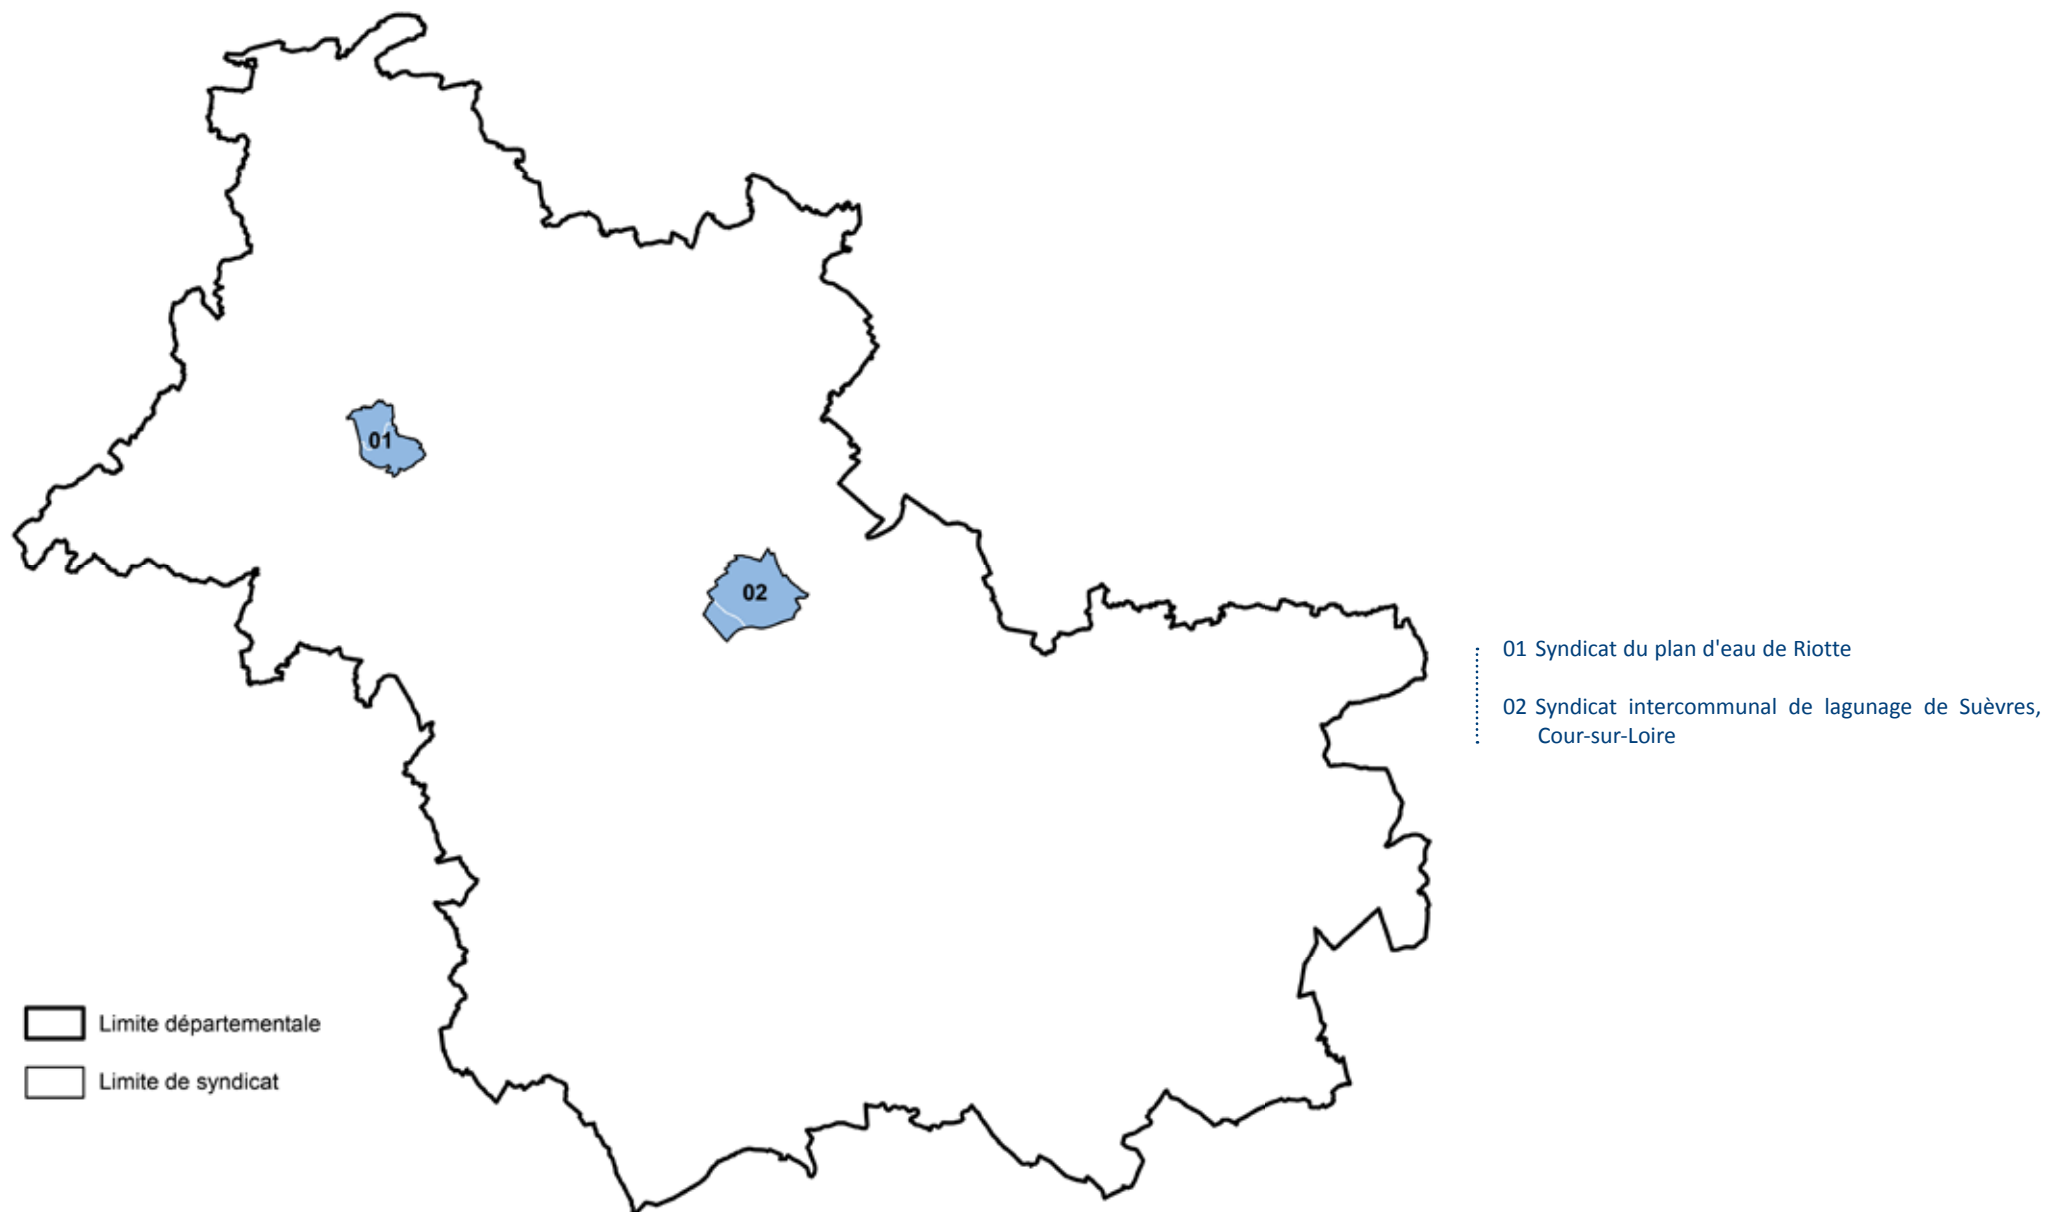

N°	Nom de l'établissement (en gras : siège de l'établissement)	Année de création	Nombre de communes adhérentes	dont communes du Loir-et-Cher	Population en 2017
01	Syndicat du plan d'eau de Riotte (siège à Naveil)	1985	2	2	3 492
02	Syndicat intercommunal de lagunage de Suèvres, Cour-sur-Loire	1990	2	2	1 959

D'après sources : Arrêtés préfectoraux au 01/10/2020, INSEE - RP 2017

Syndicats à vocation environnementale

D'après source : Arrêtés préfectoraux au 01/10/2020