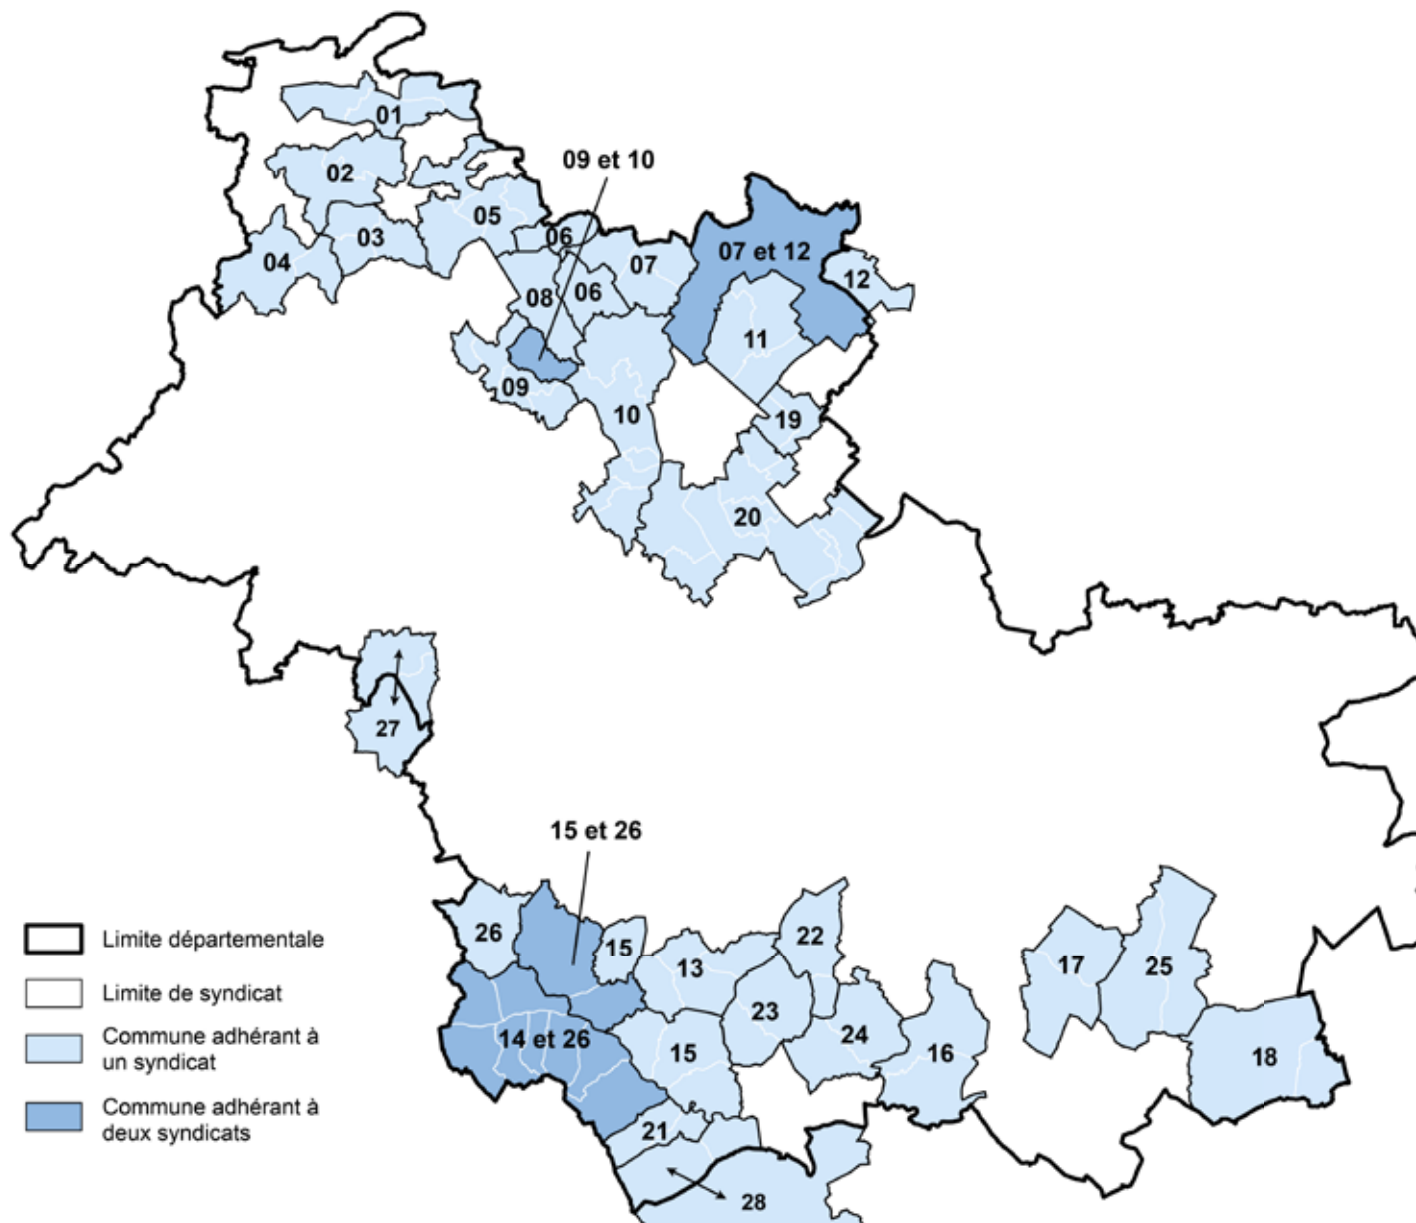

* Une commune nouvelle n'est comptabilisée qu'une fois lorsqu'elle adhère pour plusieurs de ses communes déléguées

** Lorsqu'une commune nouvelle n'adhère que pour une partie de ses communes déléguées, seule la population correspondante est prise en compte

D'après sources : Arrêtés préfectoraux au 01/10/2020, INSEE - RP 2017

Syndicats d'adduction d'eau potable et d'assainissement

Syndicats d'adduction d'eau potable (AEP)

- 01 Syndicat d'AEP de La Fontenelle, Le Poislay, Arville, Oigny
- 02 Syndicat d'AEP de Boursay, Choue
- 03 Syndicat d'AEP de Saint-Marc-du-Cor, Beauchêne, Romilly
- 04 Syndicat d'AEP de Sargé-sur-Braye et le Temple
- 05 Syndicat d'AEP de Fontaine-Raoul, Bouffry, Chauvigny-du-Perche, Villebout
- 06 Syndicat d'AEP de Morée, St-Jean-Froidmental
- 07 Syndicat d'AEP de Ouzouer-le-Doyen, Moisy, Semerville
- 08 Syndicat d'AEP de Fréteval, Saint-Hilaire-la-Gravelle
- 09 Syndicat d'AEP de Pezou-Loir-Réveillon
- 10 Syndicat d'AEP de la région d'Oucques
- 11 Syndicat d'AEP d'Autainville, Binas, St-Laurent-des-Bois
- 12 Syndicat d'AEP de Prénouvellon
- 13 Syndicat d'AEP de Sassay, Couddes, Oisly, Choussy
- 14 Syndicat d'AEP Val de Cher
- 15 Syndicat d'AEP de la vigne aux champs
- 16 Syndicat d'AEP de Gièvres, Pruniers-en-Sologne
- 17 Syndicat d'AEP de Villeherviers, Loreux
- 18 Syndicat d'AEP de la Vallée de la Rère