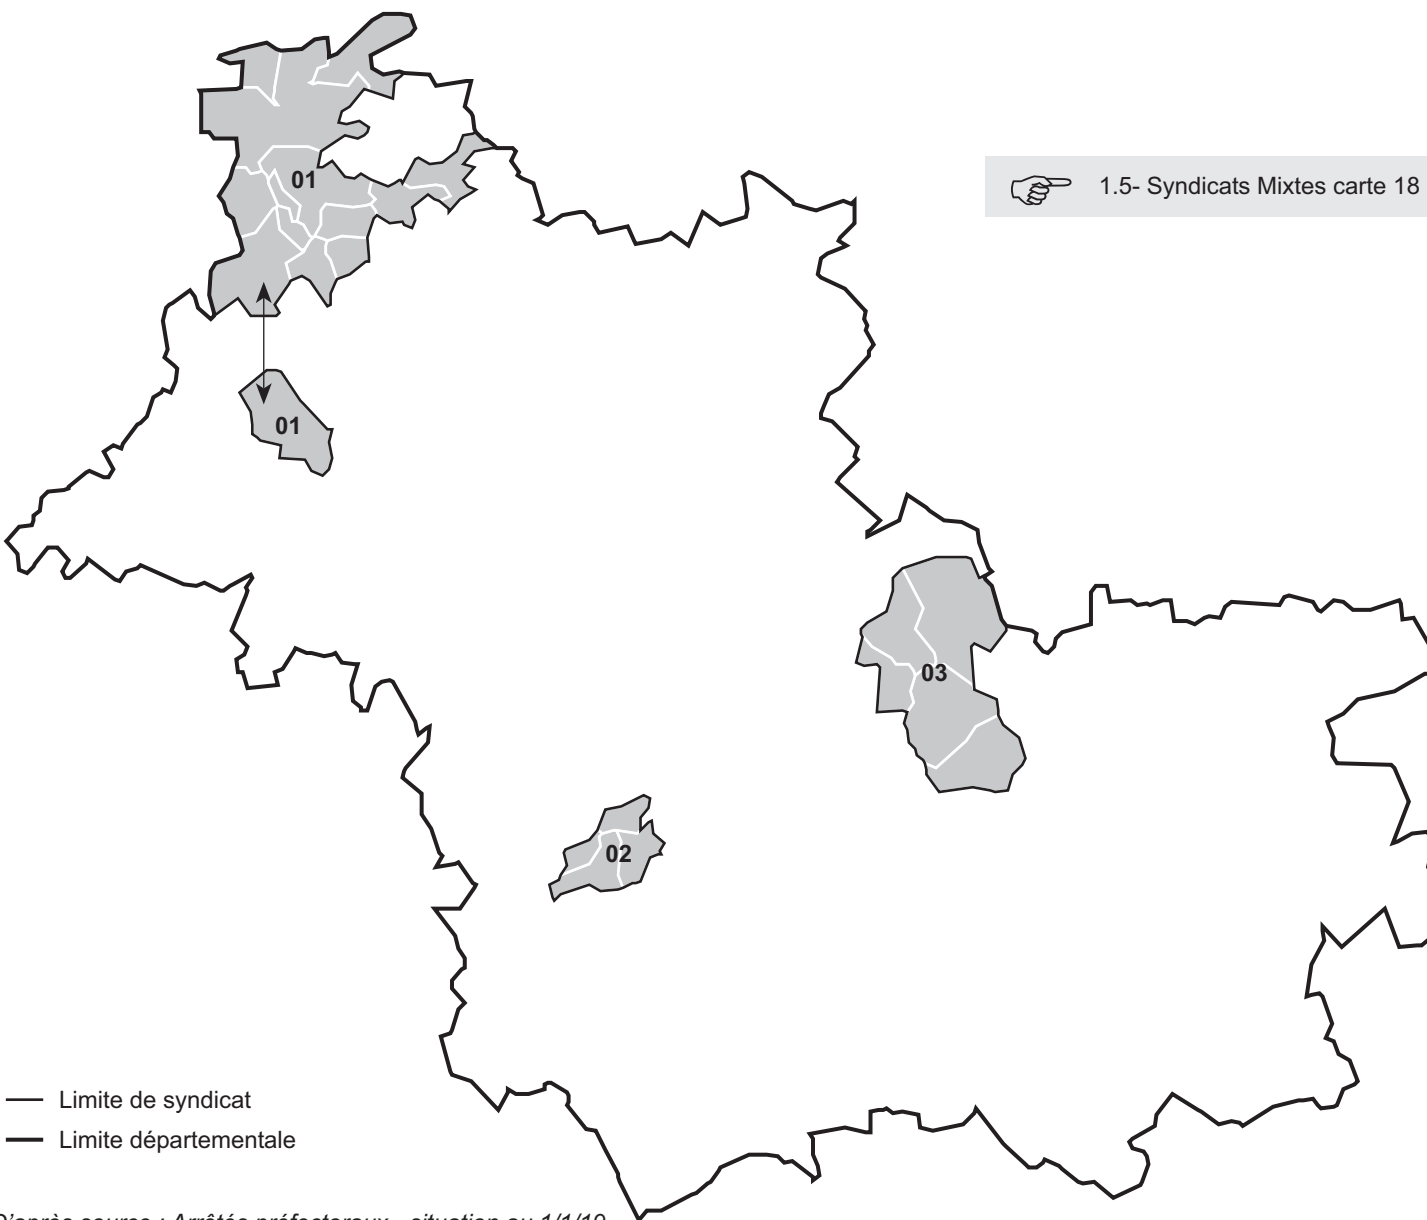

Syndicats à vocation touristique et de loisirs

N°	Nom de l'établissement (en gras : siège de l'établissement)	Année de création	Nombre de communes adhérentes	dont communes du 41	Population statistique en 2016	Modifications de périmètre depuis la création
01	Syndicat intercommunal pour l'entretien et le développement des circuits équestres et pédestres dans le Perche (siège à Sargé-sur-Braye)	1975	14	14	7 568	+ Bouffry, Chapelle-Vicomtesse, Lunay, Saint-Marc-du-Cor (1980), Saint-Avit (1988), Beauchêne, Temple (1990), le Gault du Perche, Romilly (1991), Arville (1994), Oigny (1995) - Romilly, Savigny-sur-Braye (2005) - Boursay (2010)
02	Syndicat intercommunal "Espace Beauregard" (siège à Monthou-sur-Bièvre)	2000	4	4	3 599	- Candé-sur-Beuvron (2004)
03	Syndicat intercommunal pour l'aménagement touristique de Veillas (siège à Dhuizon)	2000	5	5	3 901	- Villeny (2000)

 1.5- Syndicats Mixtes carte 18

Syndicats à vocation touristique et de loisirs

- 01 : Syndicat intercommunal pour l'entretien et le développement des circuits équestres et pédestres dans le Perche
- 02 : Syndicat intercommunal "Espace Beauregard"
- 03 : Syndicat intercommunal pour l'aménagement touristique de Veillas