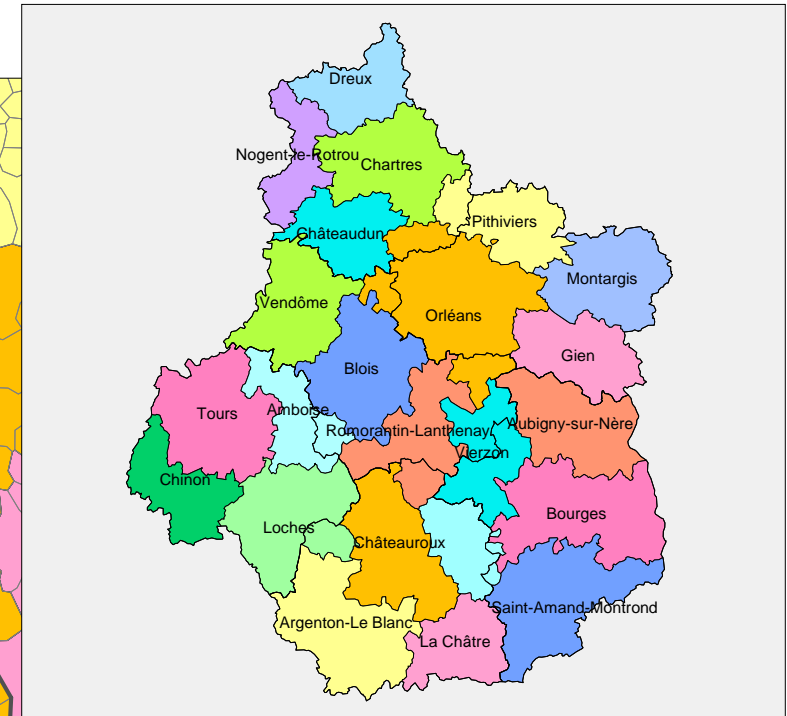

# Bassins de vie de la Région Centre et communautés de communes du Loir-et-Cher

Limite des Communautés de communes

Bassin de vie régional

Nom du bassin de vie régional