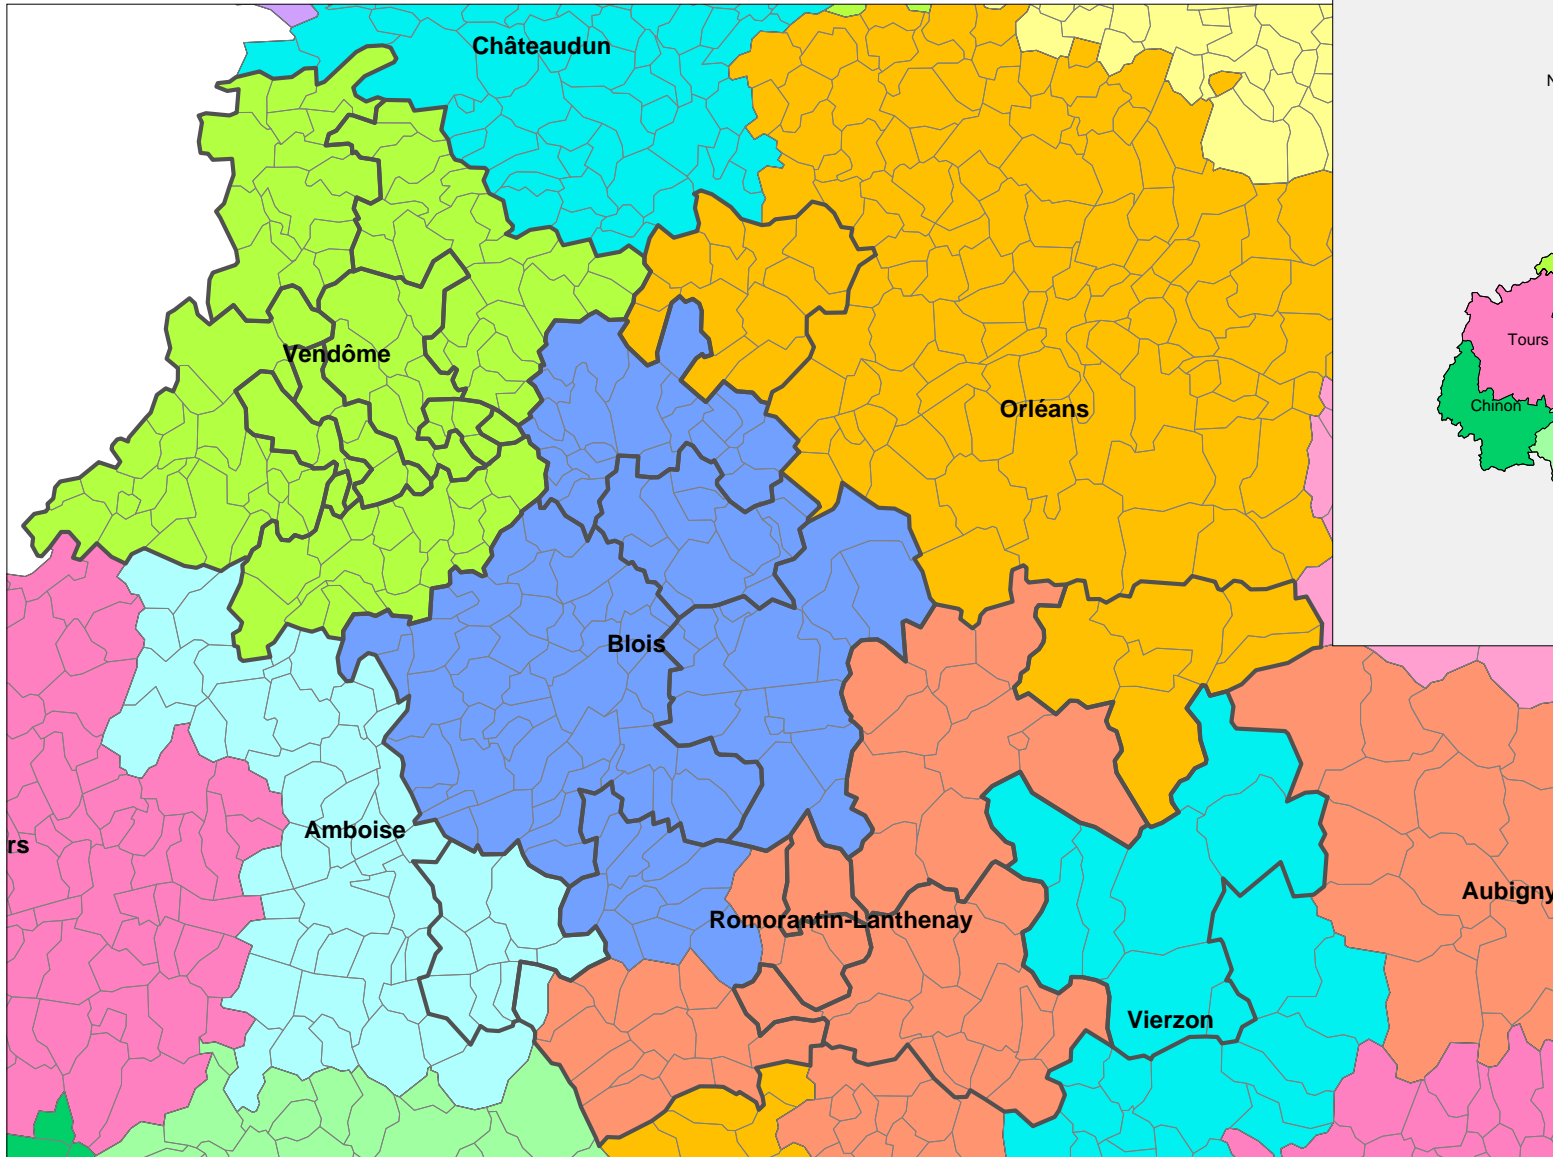

# Bassins de vie de la Région Centre et communautés de communes du Loir-et-Cher

Limite des Communautés de communes

Bassin de vie régional

Nom du bassin de vie régional