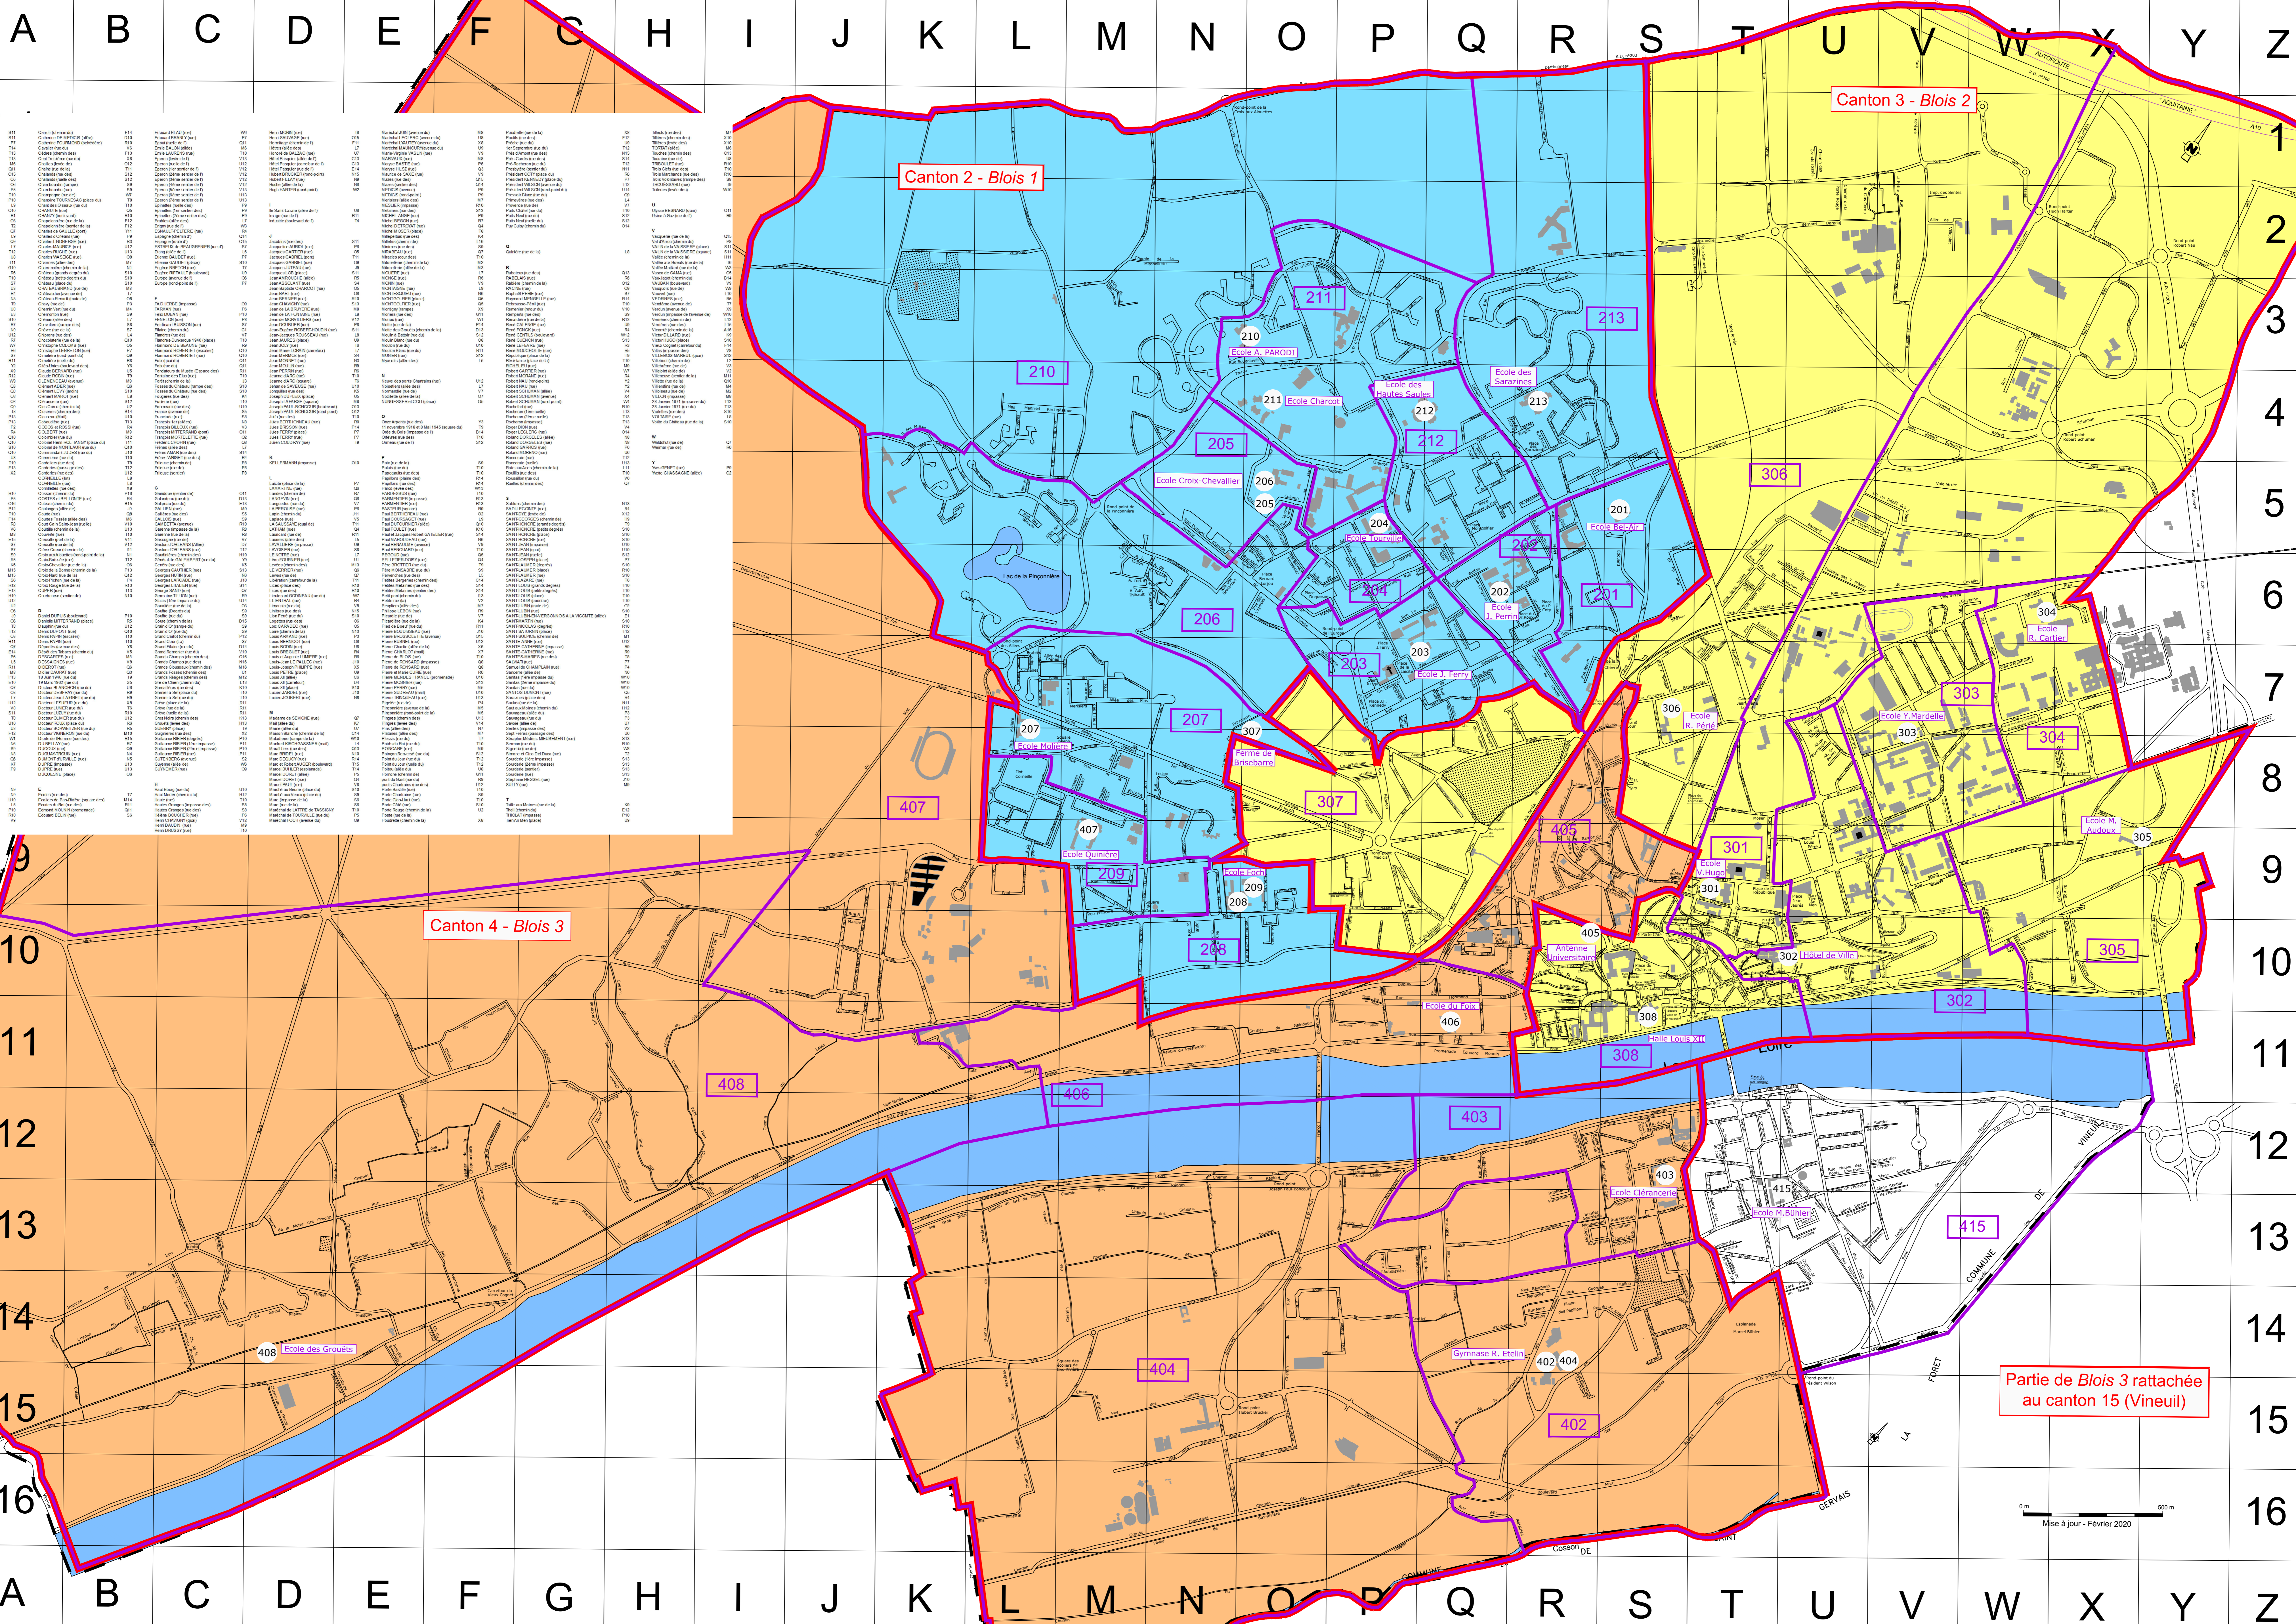

PERIMETRE DES BUREAUX DE VOTES ET DES CANTONS

Ides ma à jour en Février 2020

1	ABAD (Gilles) (part)	214	GAUDET (Gilles) (part)	328	MAILLARD (Gilles) (part)	442	THOUVENOT (Gilles) (part)
2	ABAD (Gilles) (part)	215	GAUDET (Gilles) (part)	329	MAILLARD (Gilles) (part)	443	THOUVENOT (Gilles) (part)
3	ABAD (Gilles) (part)	216	GAUDET (Gilles) (part)	330	MAILLARD (Gilles) (part)	444	THOUVENOT (Gilles) (part)
4	ABAD (Gilles) (part)	217	GAUDET (Gilles) (part)	331	MAILLARD (Gilles) (part)	445	THOUVENOT (Gilles) (part)
5	ABAD (Gilles) (part)	218	GAUDET (Gilles) (part)	332	MAILLARD (Gilles) (part)	446	THOUVENOT (Gilles) (part)
6	ABAD (Gilles) (part)	219	GAUDET (Gilles) (part)	333	MAILLARD (Gilles) (part)	447	THOUVENOT (Gilles) (part)
7	ABAD (Gilles) (part)	220	GAUDET (Gilles) (part)	334	MAILLARD (Gilles) (part)	448	THOUVENOT (Gilles) (part)
8	ABAD (Gilles) (part)	221	GAUDET (Gilles) (part)	335	MAILLARD (Gilles) (part)	449	THOUVENOT (Gilles) (part)
9	ABAD (Gilles) (part)	222	GAUDET (Gilles) (part)	336	MAILLARD (Gilles) (part)	450	THOUVENOT (Gilles) (part)
10	ABAD (Gilles) (part)	223	GAUDET (Gilles) (part)	337	MAILLARD (Gilles) (part)	451	THOUVENOT (Gilles) (part)
11	ABAD (Gilles) (part)	224	GAUDET (Gilles) (part)	338	MAILLARD (Gilles) (part)	452	THOUVENOT (Gilles) (part)
12	ABAD (Gilles) (part)	225	GAUDET (Gilles) (part)	339	MAILLARD (Gilles) (part)	453	THOUVENOT (Gilles) (part)
13	ABAD (Gilles) (part)	226	GAUDET (Gilles) (part)	340	MAILLARD (Gilles) (part)	454	THOUVENOT (Gilles) (part)
14	ABAD (Gilles) (part)	227	GAUDET (Gilles) (part)	341	MAILLARD (Gilles) (part)	455	THOUVENOT (Gilles) (part)
15	ABAD (Gilles) (part)	228	GAUDET (Gilles) (part)	342	MAILLARD (Gilles) (part)	456	THOUVENOT (Gilles) (part)
16	ABAD (Gilles) (part)	229	GAUDET (Gilles) (part)	343	MAILLARD (Gilles) (part)	457	THOUVENOT (Gilles) (part)

Légende :

- 302 Périmètres des bureaux de vote
- 302 Bureaux de vote
- 302 Nouveaux cantons

Edition du plan : Février 2020