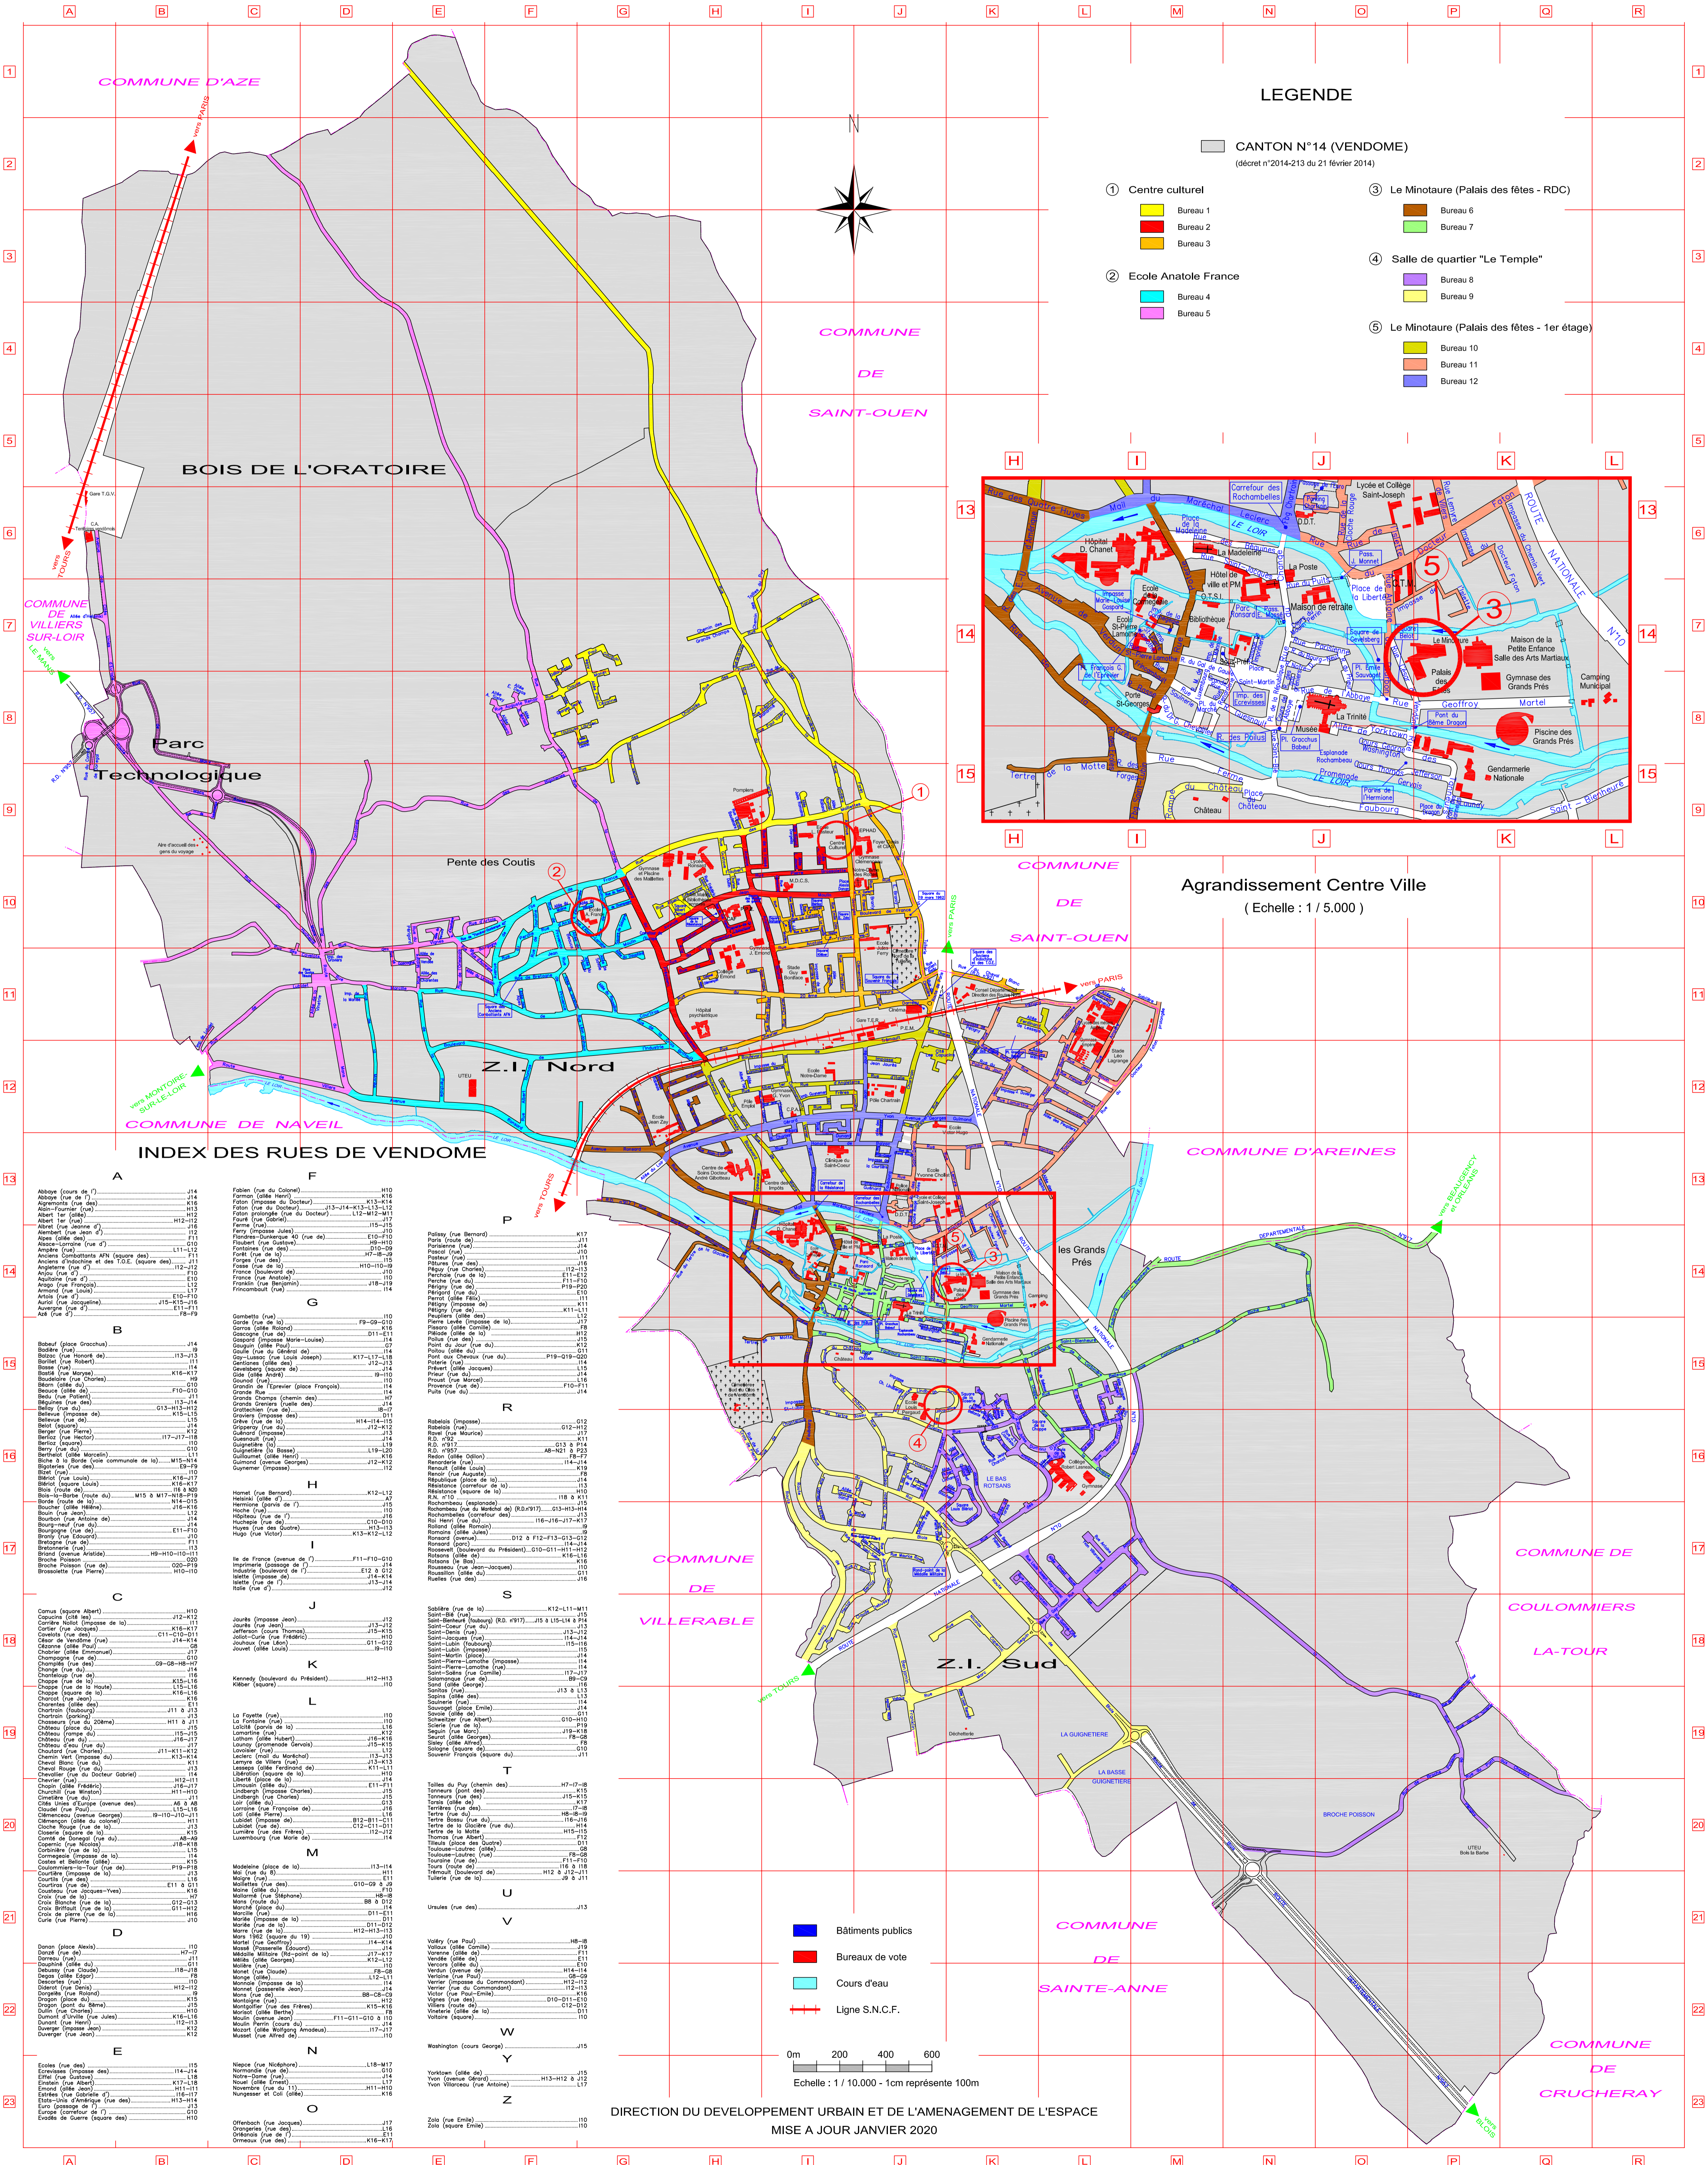

**Légende :**

- 302 Périmètres des bureaux de vote
- 302 Bureaux de vote
- 302 Nouveaux cantons

Edition du plan : Février 2020

# PLAN DU DECOUPAGE ELECTORAL

Echelle : 1 / 10.000