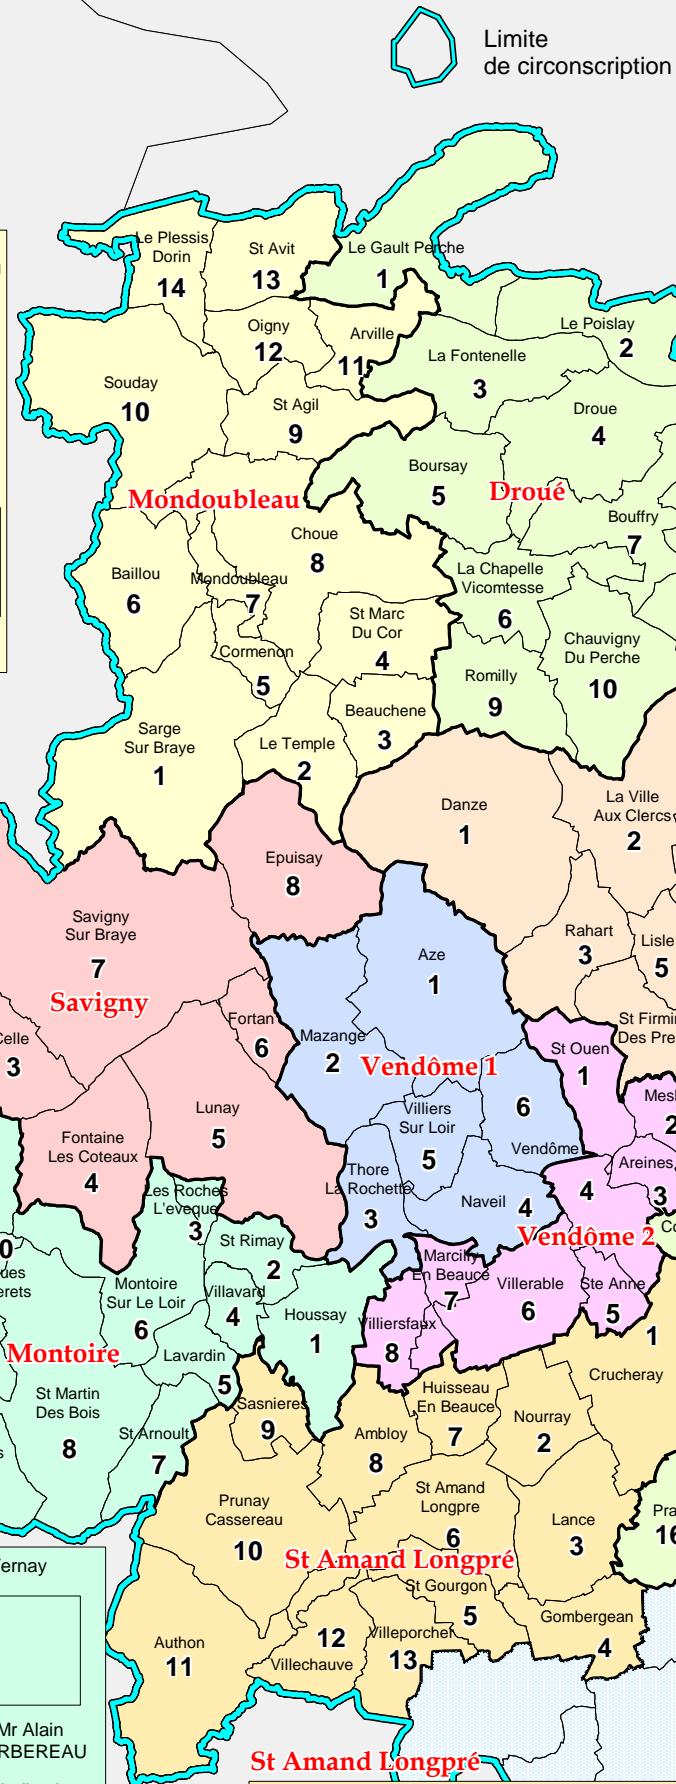

Total circonscription : 169 communes

DIRECTION GÉNÉRALE
DES SERVICES

Circonscription électorale de Vendôme
Liste de Maires - carte n°1

Mondoubleau

1 Sargé sur Braye Mr Gérard ROUSSEAU	2 Le Temple Mr Dany BOUHOURS	3 Beauchêne Mr Roland BINGLER	4 St Marc du Cor Mr Jean-Claude FEJOZ	5 Cormenon Mr Gilles BOULAY	6 Baillou Mme Sylvie GAUTIER	7 Mondoubleau Mr Jean LEGER
8 Choue Mr Serge GIRARD	9 St Agil Mr Jean RONCIER	10 Souday Mr Roland PASQUIER	11 Arville Mme Guillemette ROULLIER	12 Oigny Mr Marc ROULLEAU	13 St Avit Mr Joseph VIVET	14 Le Plessis Dorin Mr Roger DESOEUVRE

Savigny

1 Sougé Mr Bernard BONHOMME	2 Bonneveau Mr Gérard MERY	3 Cellé Mr Jean-Claude GERBAUD	4 Fontaine les Coteaux Mr Bernard DAUVERGNE
5 Lunay Mr François HEMON	6 Fortan Mr Gérard JANVIER	7 Savigny sur Braye Mr Michel SAULIERE	8 Epuisay Mr Michel DENIAU

Montoire

1 Houssay Mr Pascal CHEVAIS	2 St Rimay Mr Daniel HUGER	3 Les Roches L'Evêque Mme Jocelyne PESSON	4 Villavard Mr Gérard CROSNIER
5 Lavardin Mr Hubert BRETHEAU	6 Montoire Mr Pierre ROGER	7 St Arnould Mr Eric ROULON	8 St Martin des Bois Mr Gilbert MOYER
9 Trôo Mr Jean-pierre MOURET	10 St Jacques des Guérets Mr Maurice LOYAU	11 Ternay Mr Alain BARBEREAU	
12 Les Hayes Mr Michel BIORE	13 Artins Mr Henri DAUMAS	14 Montrouveau Mr Roger FOUCHER	15 Les Essarts Mr Gilles SOURIAU
16 Couture sur Loir Mme Monique RICHARD	17 Tréhet Mr Philippe MERCIER	18 Villedieu le Château Mr Jean-Yves NARQUIN	

Droué

1 Le Gault du Perche Mme Jeanine LARIDANS	2 Le Poislay Mr Michel PIONNIER	3 La Fontenelle Mr Daniel DORILLEAU	4 Droué Mr Yves BERTOUY	5 Boursay Mr Gilles DUFRENOY	6 La Chapelle Vicomtesse Mr Daniel BARILLEAU
7 Bouffry Mr Jean-Pierre GIRODON	8 Ruan sur Eggonne Mr Alain BRUNET	9 Romilly Mr Paul BRUNET	10 Chauvigny du Perche Mme Danielle PERIN	11 Fontaine Raoul Mr Luc GRANGER	12 Villebout Mr Emmanuel GRANGER

Morée

1 Danzé Mr Jean-Yves HALLOUIN	2 La Ville aux Clercs Mme Isabelle MAINCION	3 Rahart Mr Alain CHEREAU	4 St Firmin des Prés Mr Pierre LIGER	5 Lisle Mr Jean-Marie NEFF	6 Busloup Mr Gilbert BOURDOISEAU
7 Pezou Mr Didier BUSSEREAU	8 Lignières Mr Jean-Pierre MAHAUDEAU	9 Freteval Mr Bernard PILLEFER	10 St Hilaire la Gravelle Mme Ghislaine ENGELHART	11 St Jean Froidmentel Mme Christiane GOURDEL	12 Morée Mr Alain BOURGEOIS
13 Brévainville Mme Marie-Claire ROBERT					

Vendôme 1

1 Azé Mr Christian GUELLIER	2 Mazangé Mme Evelyne VIROS	3 Thoré la Rochette Mr Thierry BENOIST
4 Naveil Mr Claude BORDIER	5 Villiers sur Loir Mr Henri BURGOS	6 Vendôme Mme Catherine LOCKHART

Vendôme 2

1 St Ouen Mr Jean PERROCHE	2 Meslay Mr Elie NORGUET	3 Areines Mr Jean-Pierre DORSEMAINE	4 Vendôme Mme Catherine LOCKHART
5 St Anne Mr Pascal BARDIN	6 Villersable Mr Michel BIGUIER	7 Marcilly en Beauce Mme Marie-Christine SAUVE	8 Villiersfaux Mr Michel CORBIN

Selommès

1 Renay Mme Danielle COHERGNE	2 La Chapelle Enchérie Mme Christiane LARUE	3 Epiais Mr Michel PEIGNANT	4 Ste Gemmes Mr Pierre LEROUX	5 Baigneaux Mr Patrice DEPUICHAFFRAY	6 Rhodon Mr Claude PESCHARD	7 Selommès Mr Francis DRUON	8 Faye Mr Jean-Pierre JOURDAIN
9 Rocé Mr Régis CHEVALLIER	10 Villetrun Mme Anne-Marie HUBERT	11 Coulommiers la Tour Mr Albert-Jacques ESNAULT	12 Périgny Mr Jean-François LOISEAU	13 Villemardy Mr Gilles LEGUEREAU	14 Villeromain Mr François COCHET	15 Tourailles Mr Michel RANDUINEAU	16 Pray Mr Emile VILLEDIEU

St Amand Longpré

1 Crucheray Mr Alain DULIEU	2 Nourray Mr Dominique DHUY	3 Lancé Mr Guy HERVET	4 Gombergean Mr Raymond HUET	5 St Gourgon Mr Joel SALMON	6 St Amand Longpré Mr Serge LEPAGE	7 Huisseau en Beauce Mr Jean-Claude SOMMIER	8 Ambloy Mr Gérard FOUQUET	9 Sasnières Mr Guillaume HENRION	10 Prunay Cassereau Mr Jean RATEAU	11 Authon Mme Dominique OURY	12 Villechauve Mr Alain LAJOUX	13 Villeporcher Mr Philippe BOUCHET