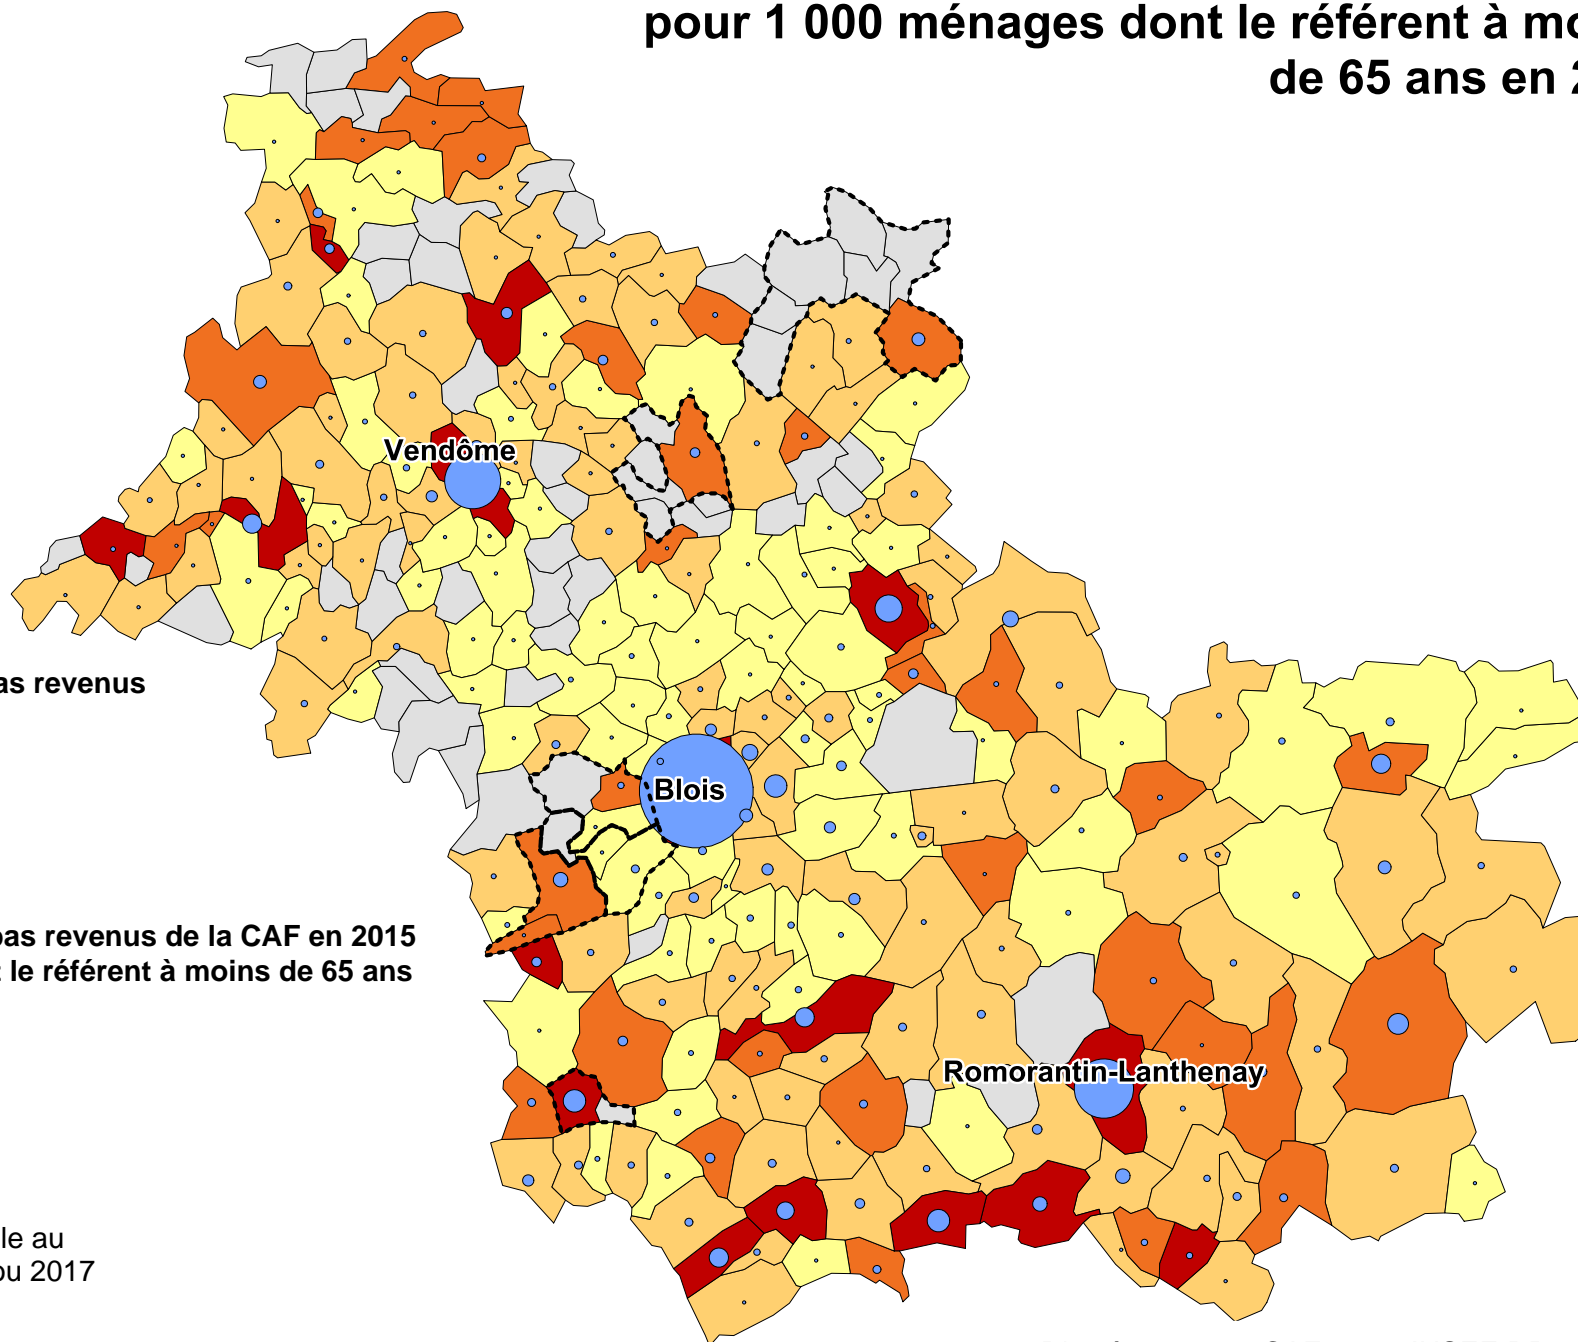

Nombre d'allocataires à bas revenus de la CAF pour 1 000 ménages dont le référent à moins de 65 ans en 2015

Nombre d'allocataires à bas revenus de la CAF en 2015

Nombre d'allocataires à bas revenus de la CAF en 2015 pour 1 000 ménages dont le référent à moins de 65 ans

Commune nouvelle au 1er janvier 2016 ou 2017

D'après source : CAF 2015, INSEE RP 2013