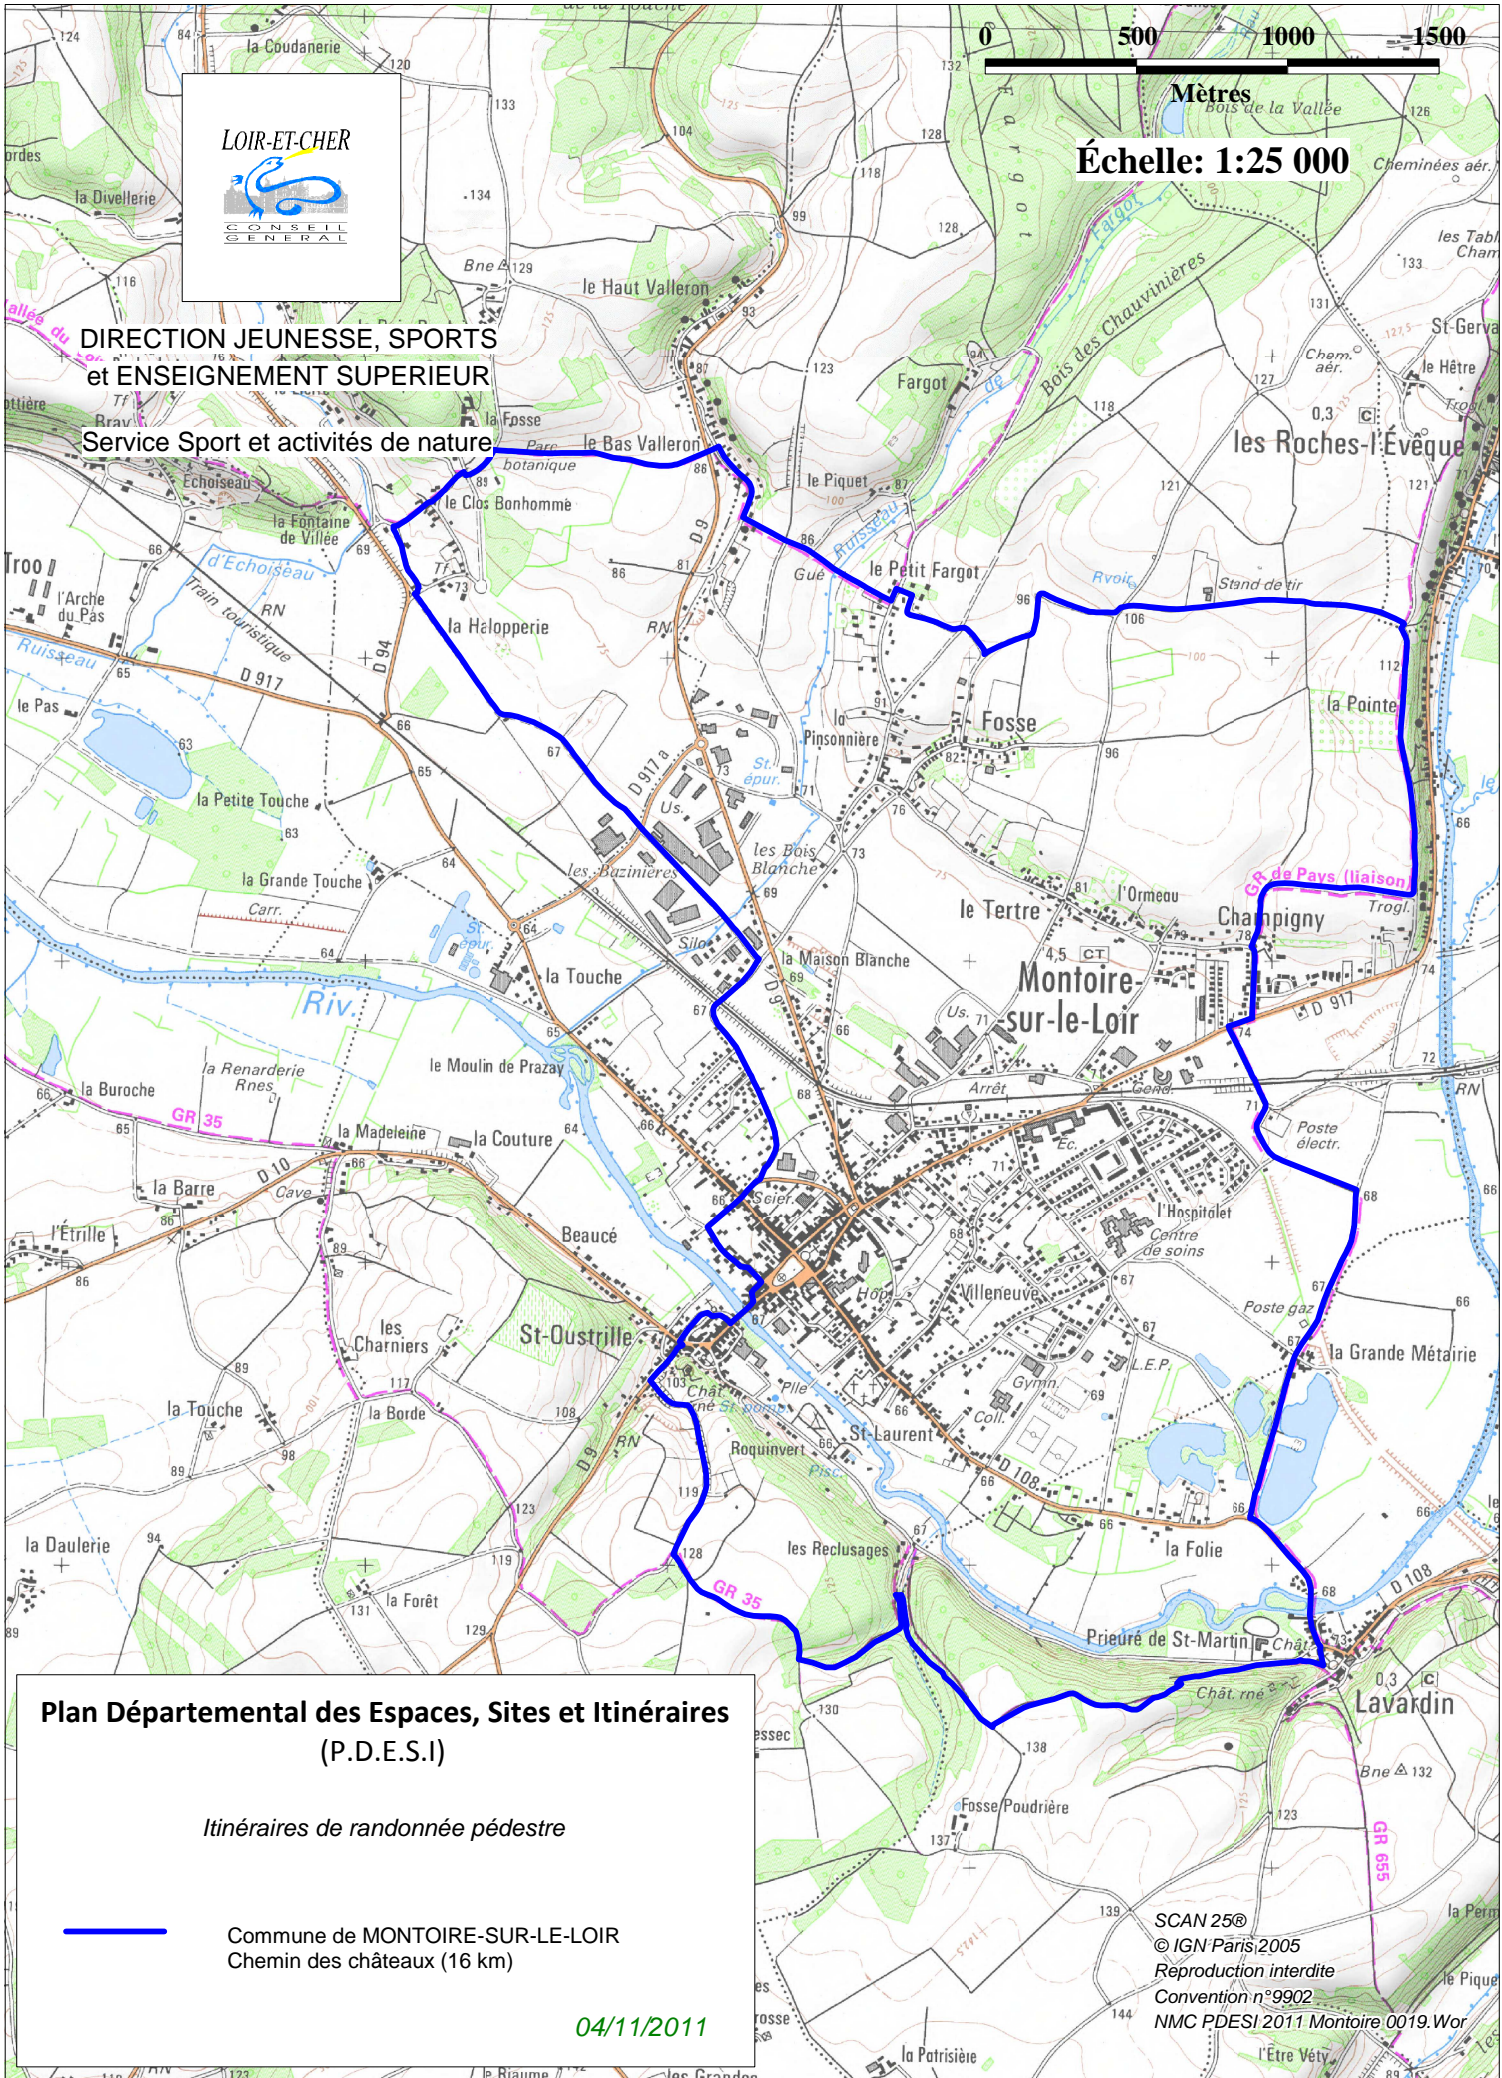

Échelle: 1:25 000

DIRECTION JEUNESSE, SPORTS
et ENSEIGNEMENT SUPERIEUR
Service Sport et activités de nature

Plan Départemental des Espaces, Sites et Itinéraires (P.D.E.S.I)

Itinéraires de randonnée pédestre

 Commune de MONTOIRE-SUR-LE-LOIR
Chemin des châteaux (16 km)

04/11/2011

SCAN 25®
© IGN Paris 2005
Reproduction interdite
Convention n°9902
NMC PDES.I 2011 Montoire.0019.Wor