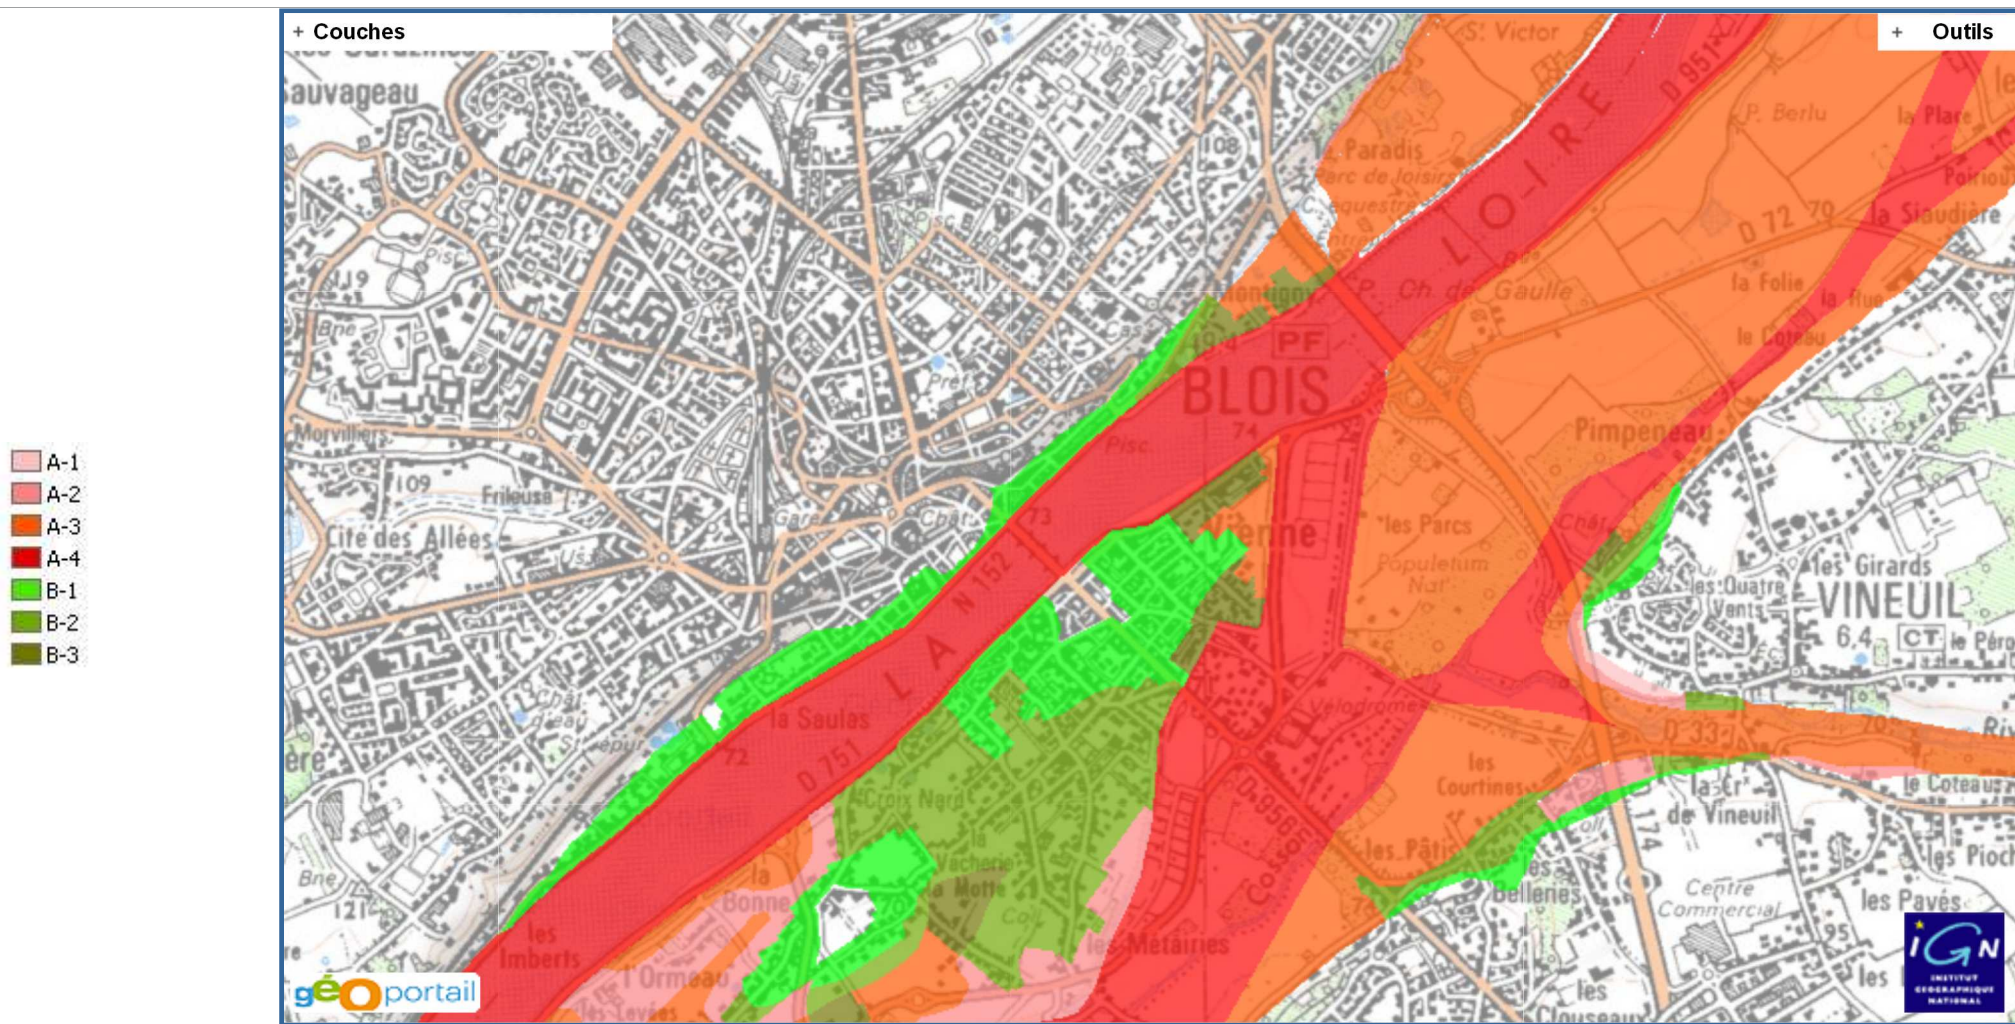

Kit Pédagogique - Démonstration

- Accueil -
- Risque inondation
- Carrières
- Urbanisme
- Espaces Naturels

0 1 km Réseau géodésique Français 1993
Longitude : 01° 24' 30.9" E Latitude : 47° 36' 07.6" N

[→ Aide : Comment naviguer sur la carte](#)