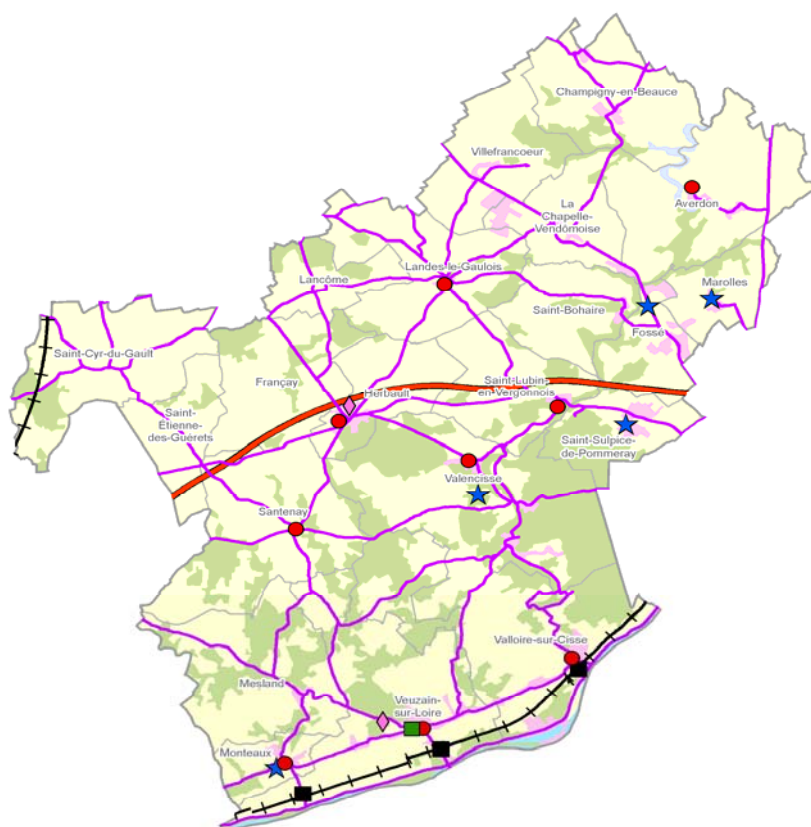

Portrait chiffré du canton de Onzain

Les fiches de l'Observatoire
Mai 2021

OBSERVATOIRE
DE L'ÉCONOMIE
ET DES TERRITOIRES

- EHPAD
- Collège public
- Centre de secours ou de première intervention
- Monument, site ou musée
- Gare TER
- Ligne ferroviaire
- Réseau départemental
- Autoroute
- Canton
- Commune
- Espaces artificialisés
- Espaces agricoles
- Espaces boisés
- Zones humides
- Surfaces en eau

0 2,5 5 Km

Observatoire de l'Economie et des Territoires - Mai 2021 BD TOPO V3©IGN 2020, Corine Land Cover 2018, CD 41

9

Centres de secours et d'intervention

260 km de routes départementales.

1 Collège public