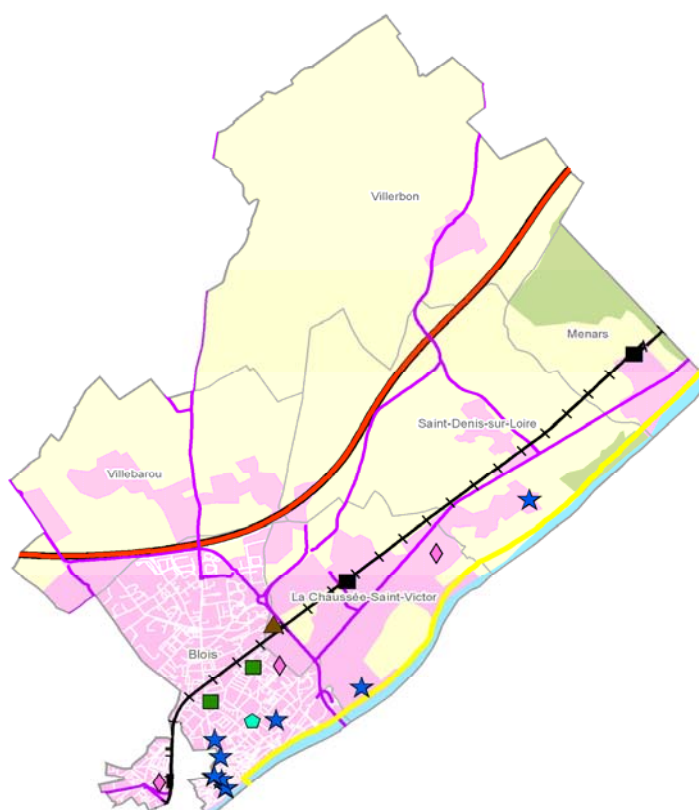

Portrait chiffré du canton de Blois-2

Les fiches de l'Observatoire
Mai 2021

OBSERVATOIRE
DE L'ÉCONOMIE
ET DES TERRITOIRES

- EHPAD
- Collège public
- Centre de travaux
- MDCS
- Monument, site ou musée
- Itinéraire vélo
- Gare TER
- Ligne ferroviaire
- Réseau départemental
- Autoroute
- Canton
- Commune
- Espaces artificialisés
- Espaces agricoles
- Espaces boisés
- Zones humides
- Surfaces en eau

Observatoire de l'Economie et des Territoires - Mai 2021

0 1 2 Km

BD TOPO V3©IGN 2020, Corine Land Cover 2018, CD 41

Centres de secours et d'intervention

33 km de routes départementales.

2 Collèges publics