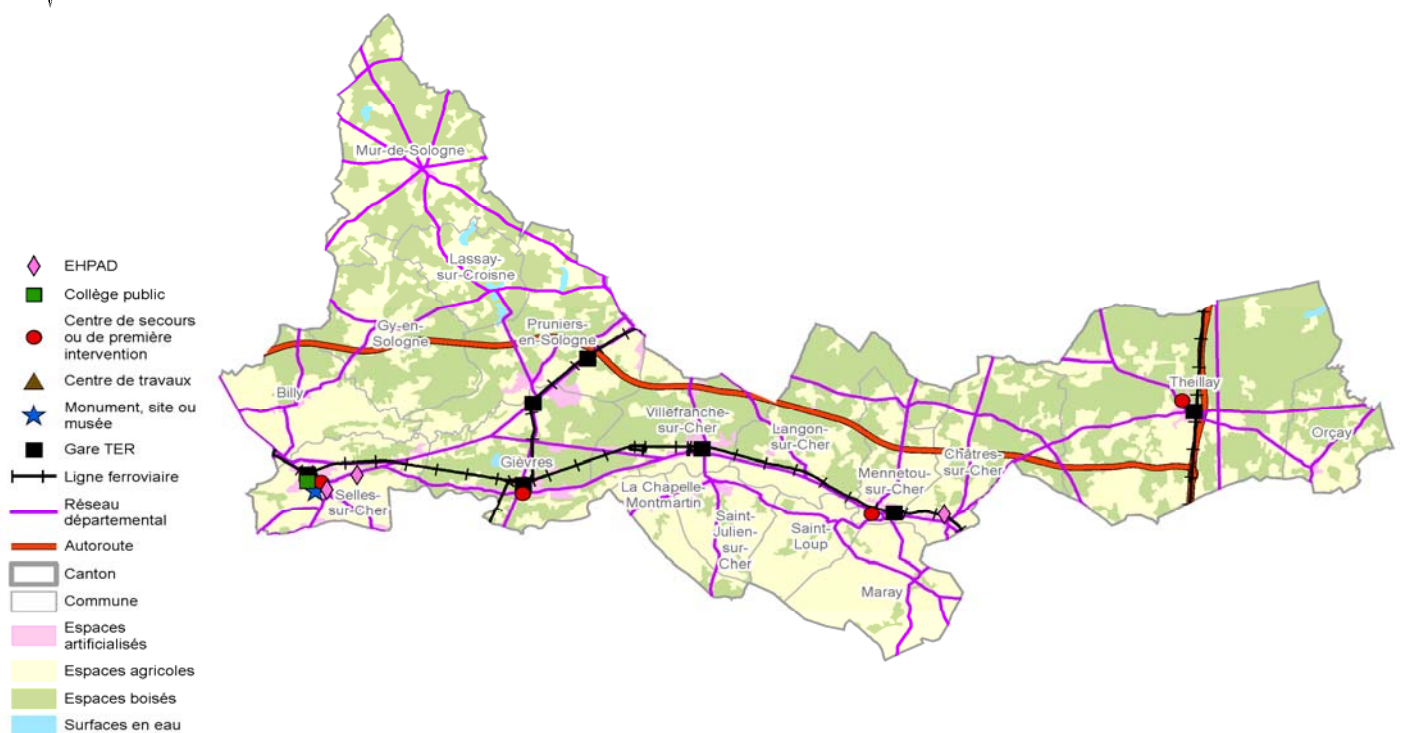

# Portrait chiffré du canton de Selles-sur-Cher

Les fiches de l'Observatoire  
Mai 2021

OBSERVATOIRE  
DE L'ÉCONOMIE  
ET DES TERRITOIRES

Observatoire de l'Economie et des Territoires - Mai 2021

0 3 6 Km

BD TOPO V38©IGN 2020, Corine Land Cover 2018, CD 41

4

Centres de secours et d'intervention

285 km de routes départementales.

1 Collège public

Maisons départementales de cohésion sociale (MDCS) compétentes :

**Sud Loire et Romorantin-Lanthenay.**

OBSERVATOIRE  
DE L'ÉCONOMIE  
ET DES TERRITOIRES