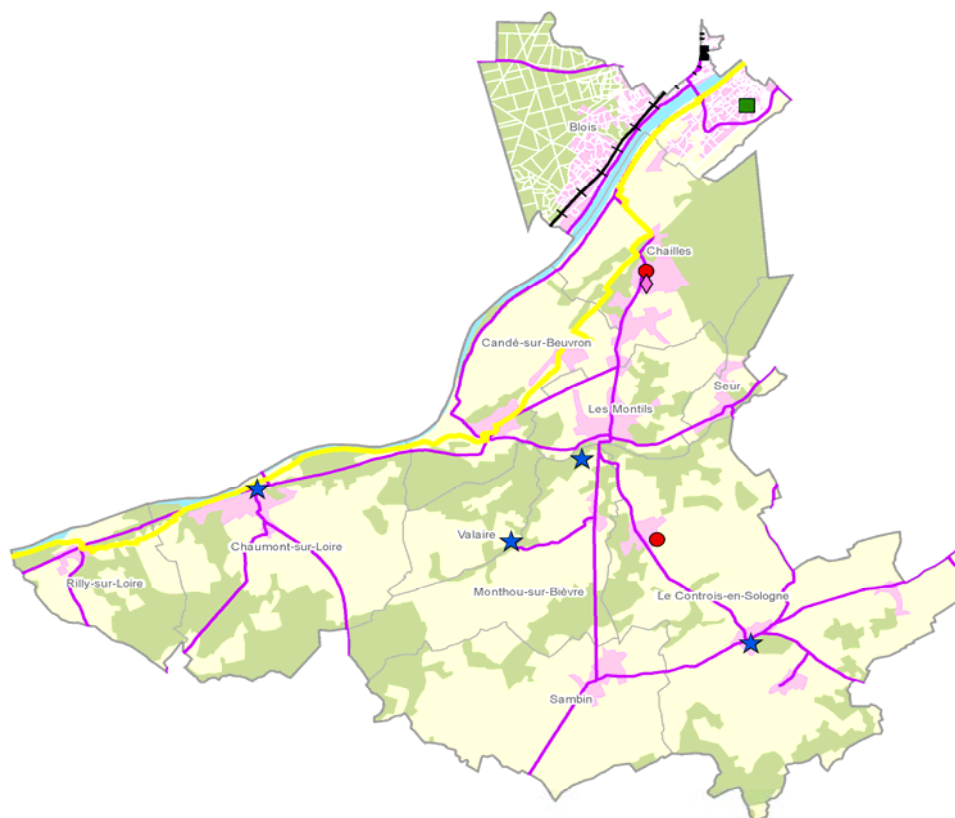

Portrait chiffré du canton de Blois-3

Les fiches de l'Observatoire
Mai 2021

OBSERVATOIRE
DE L'ÉCONOMIE
ET DES TERRITOIRES

- EHPAD
- Collège public
- Centre de secours ou de première intervention
- Monument, site ou musée
- Itinéraire vélo
- Gare TER
- Ligne ferroviaire
- Réseau départemental
- Canton
- Commune
- Espaces artificialisés
- Espaces agricoles
- Espaces boisés
- Surfaces en eau

Observatoire de l'Économie et des Territoires - Mai 2021

0 1,5 3 Km

BD TOPO V3 ©IGN 2020, Corine Land Cover 2018, CD 41

2

Centres de secours et d'intervention

101 km de routes départementales.

1

Collège public