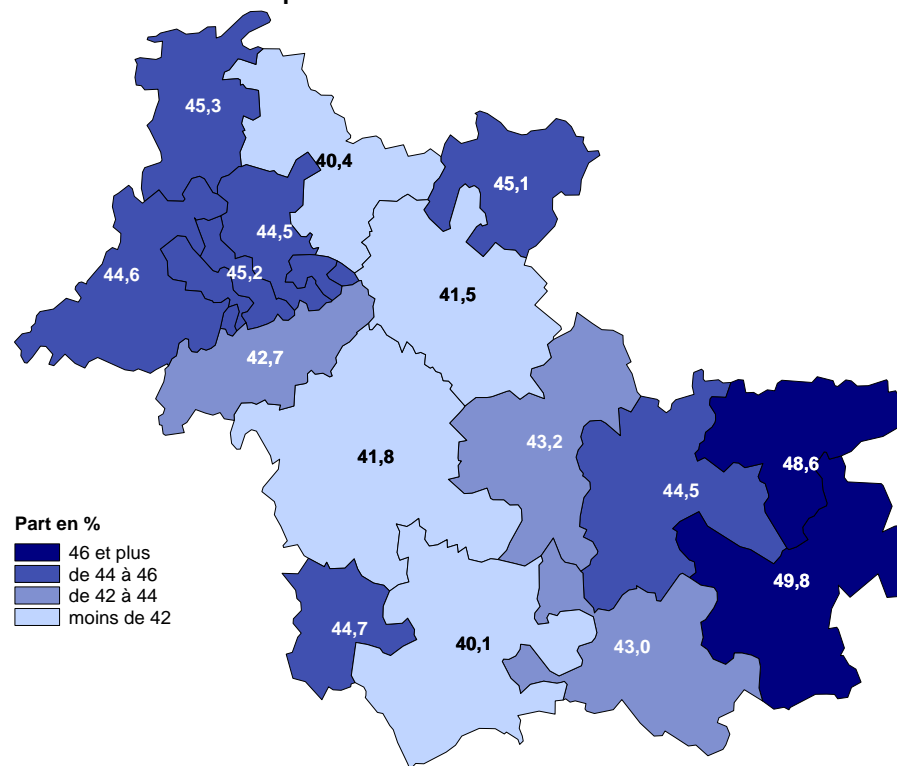

Le chômage

Part des inscrits depuis plus d'un an dans le total des demandeurs d'emploi de cat. A au 31/12/15 (en %)

par communauté de communes

Les données présentées ici concernent des demandeurs de catégorie A en données brutes.
Cat A : personnes immédiatement disponibles, n'ayant pas du tout travaillé le mois précédent.

D'après source : Pôle emploi 31/12/2015
 Périmètre des communautés de communes au 1^{er} janvier 2016

par communauté de communes

par pays

par territoire