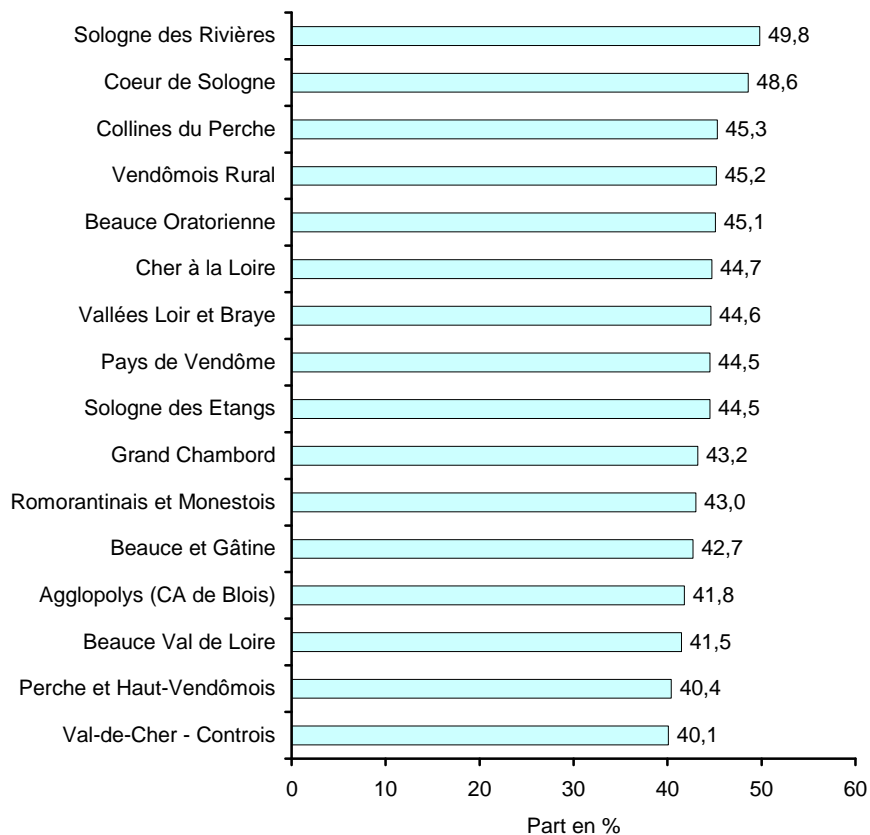

Le chômage

Part des inscrits depuis plus d'un an dans le total des demandeurs d'emploi de cat. A au 31/12/15 (en %)

par communauté de communes

Les données présentées ici concernent des demandeurs de catégorie A en données brutes.
Cat A : personnes immédiatement disponibles, n'ayant pas du tout travaillé le mois précédent.

D'après source : Pôle emploi 31/12/2015
 Périmètre des communautés de communes au 1^{er} janvier 2016

par communauté de communes

par pays

par territoire