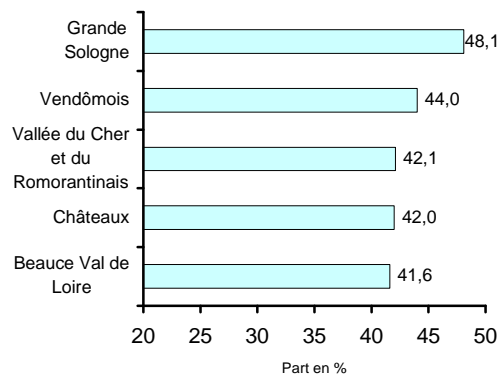

Le chômage

Part des inscrits depuis plus d'un an dans le total des demandeurs d'emploi de cat. A au 31/12/15 (en %)

par communauté de communes

Les données présentées ici concernent des demandeurs de catégorie A en données brutes.
Cat A : personnes immédiatement disponibles, n'ayant pas du tout travaillé le mois précédent.

D'après source : Pôle emploi 31/12/2015
Périmètre des communautés de communes au 1er janvier 2016

par pays