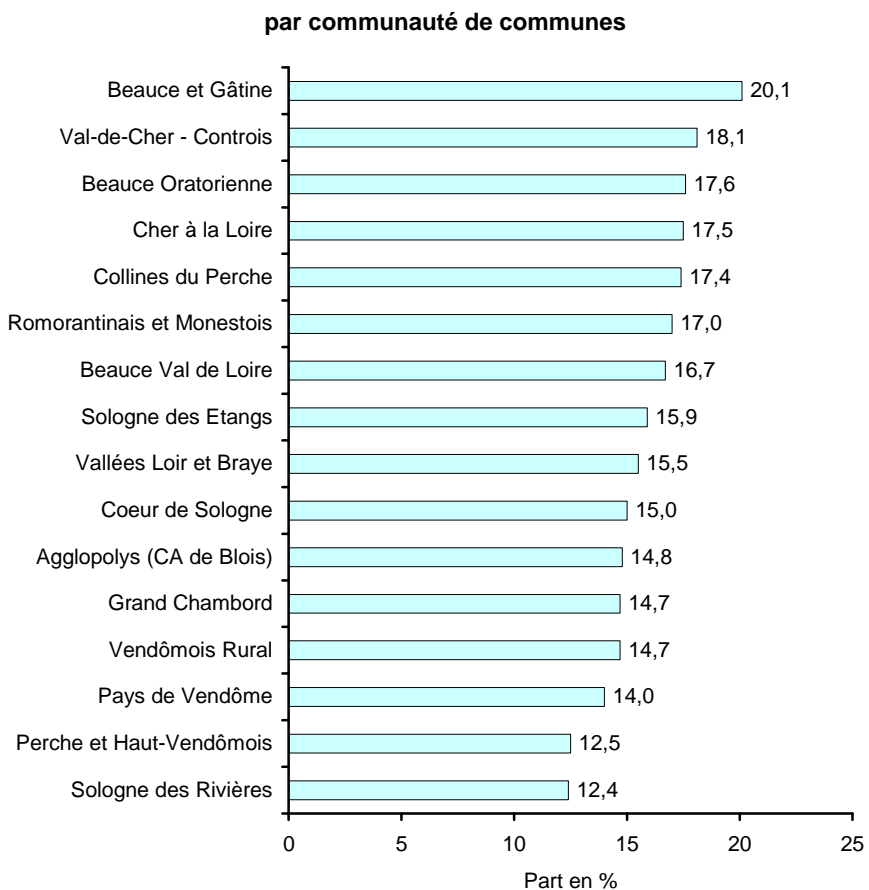

Le chômage

Part des moins de 25 ans dans le total des demandeurs d'emploi de cat. A au 31/12/15 (en %)

Les données présentées ici concernent des demandeurs de catégorie A en données brutes.
Cat A : personnes immédiatement disponibles, n'ayant pas du tout travaillé le mois précédent.

D'après source : Pôle emploi 31/12/2015
 Périmètre des communautés de communes au 1^{er} janvier 2016