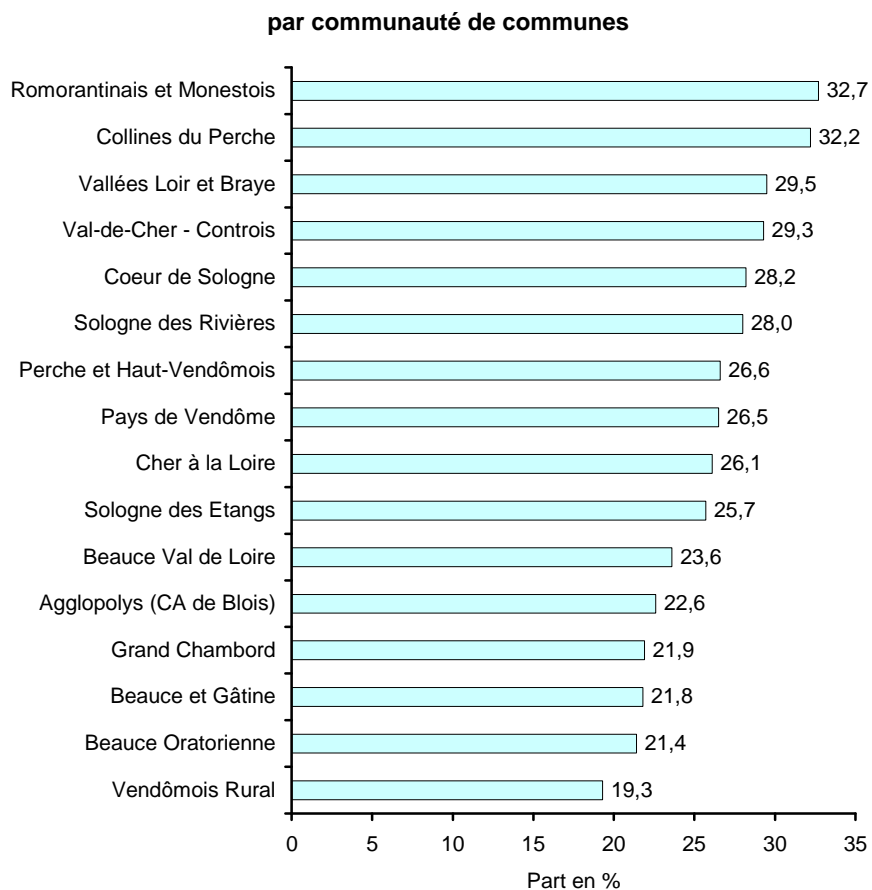

# Le niveau de formation

Part de la population non scolarisée de 20 à 64 ans ayant un faible niveau de formation en 2013 (en %)

Faible niveau de formation regroupe les items aucun diplôme ou au plus BEPC, Brevet des collèges, DNB.

D'après source : INSEE - RP 2013 - Exploitation principale  
Périmètre des communautés de communes au 1<sup>er</sup> janvier 2016