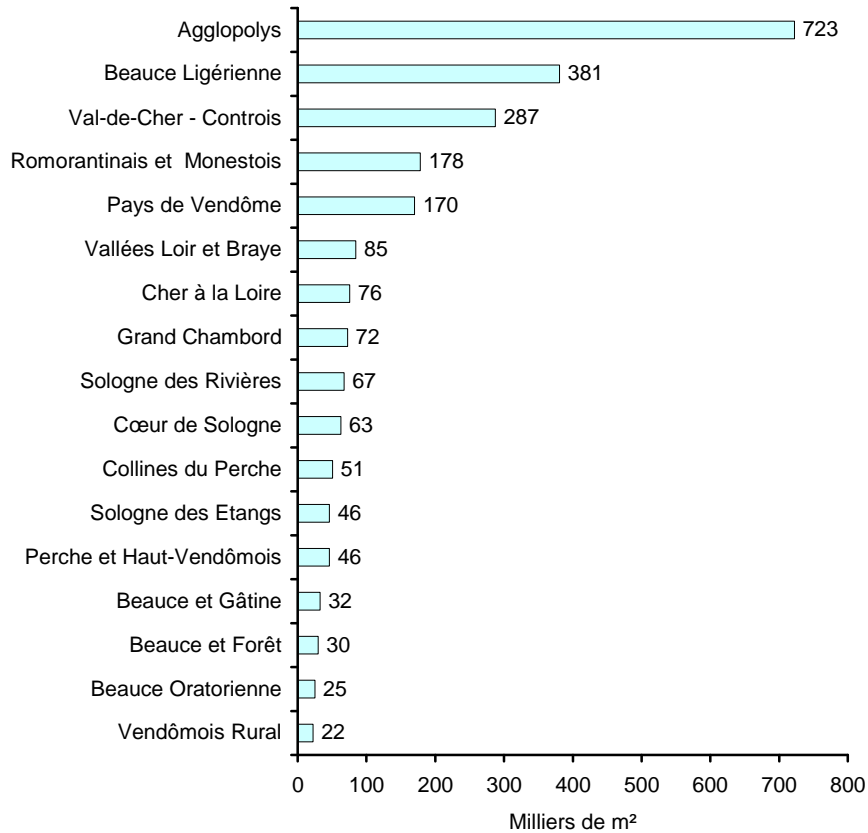

Les locaux d'activité

Surfaces de locaux d'activités mises en chantier entre 2003 et 2013 (en milliers de m²)

par communauté de communes

Attention les données pour les communes d'Epieds-en-Beauce et Charsonville ne sont pas disponibles.

D'après source : Ministère de l'Équipement (SITADEL et SITADEL2)
Périmètre des communautés de communes au 1^{er} janvier 2014

par communauté de communes

par pays

par territoire