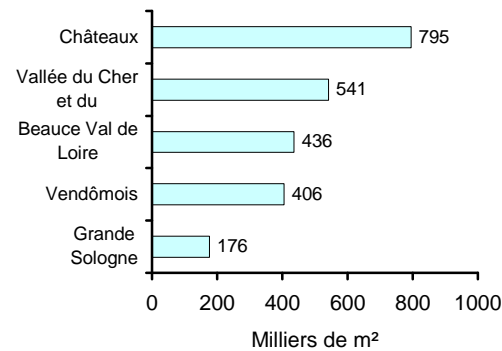

Les locaux d'activité

Surfaces de locaux d'activités mises en chantier entre 2003 et 2013 (en milliers de m²)

Attention les données pour les communes d'Epieds-en-Beauce et Charsonville ne sont pas disponibles.

D'après source : Ministère de l'Équipement (SITADEL et SITADEL2)
Périmètre des communautés de communes au 1er janvier 2014

par pays