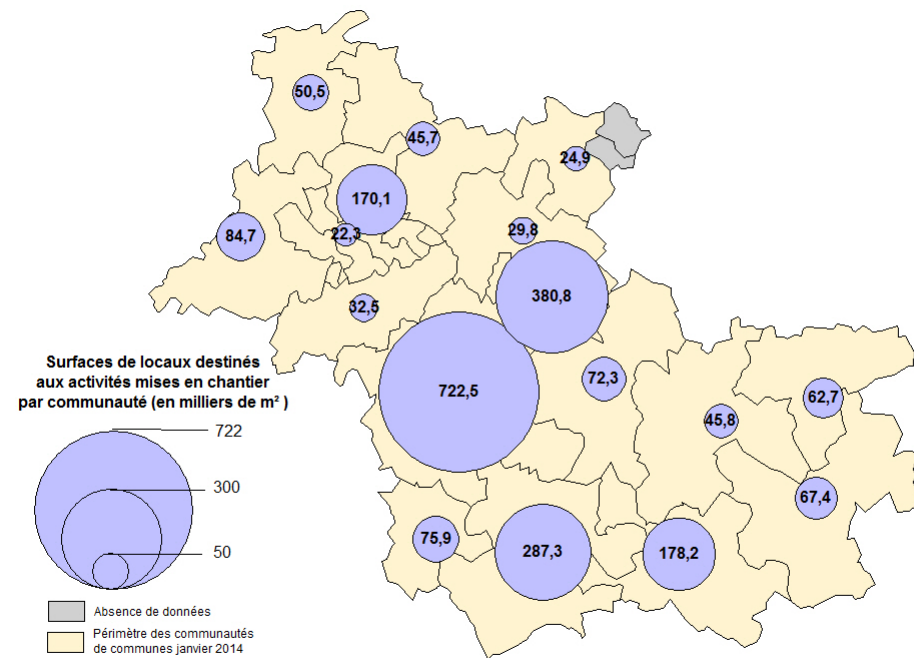

Les locaux d'activité

Surfaces de locaux d'activités mises en chantier entre 2003 et 2013 (en milliers de m²)

par communauté de communes

Attention les données pour les communes d'Epieds-en-Beauce et Charsonville ne sont pas disponibles.

D'après source : Ministère de l'Équipement (SITADEL et SITADEL2)
Périmètre des communautés de communes au 1^{er} janvier 2014

par communauté de communes

par pays

par territoire