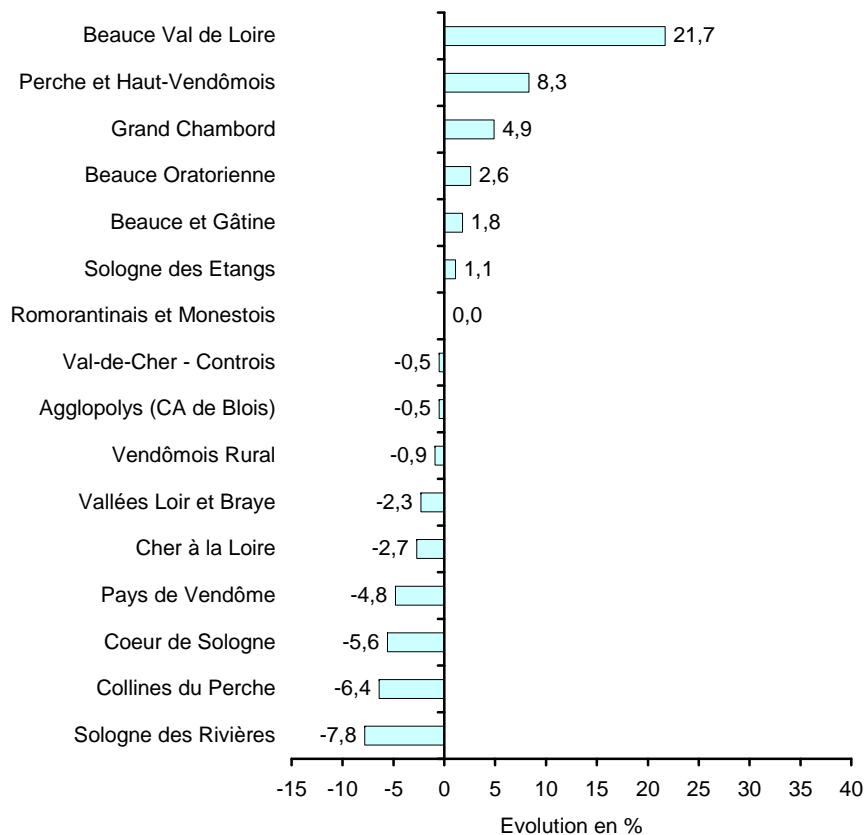

L'emploi total

Evolution du nombre total d'emplois entre 2008 et 2013 (en %)

par communauté de communes

D'après source : INSEE - RP 2008 et 2013- Exploitation principale

Périmètre des communautés de communes au 1^{er} janvier 2016

par communauté de communes

par pays

par territoire