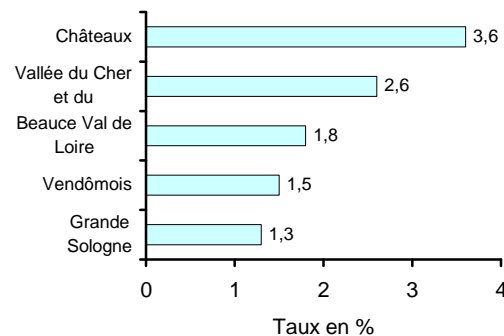

La construction de logements

Taux de construction nouvelle 2012-2015

Taux de construction nouvelle 2012-2015 :
Rapporté au parc en début de période, le nombre des logements mis en chantier entre 2012 et 2015 permet de mesurer la dynamique de construction pour chaque territoire.

D'après sources (DRE SITADEL2) - INSEE - RP2012 - Exploitation principale

Périmètre des communautés de communes au 1er janvier 2016

par pays