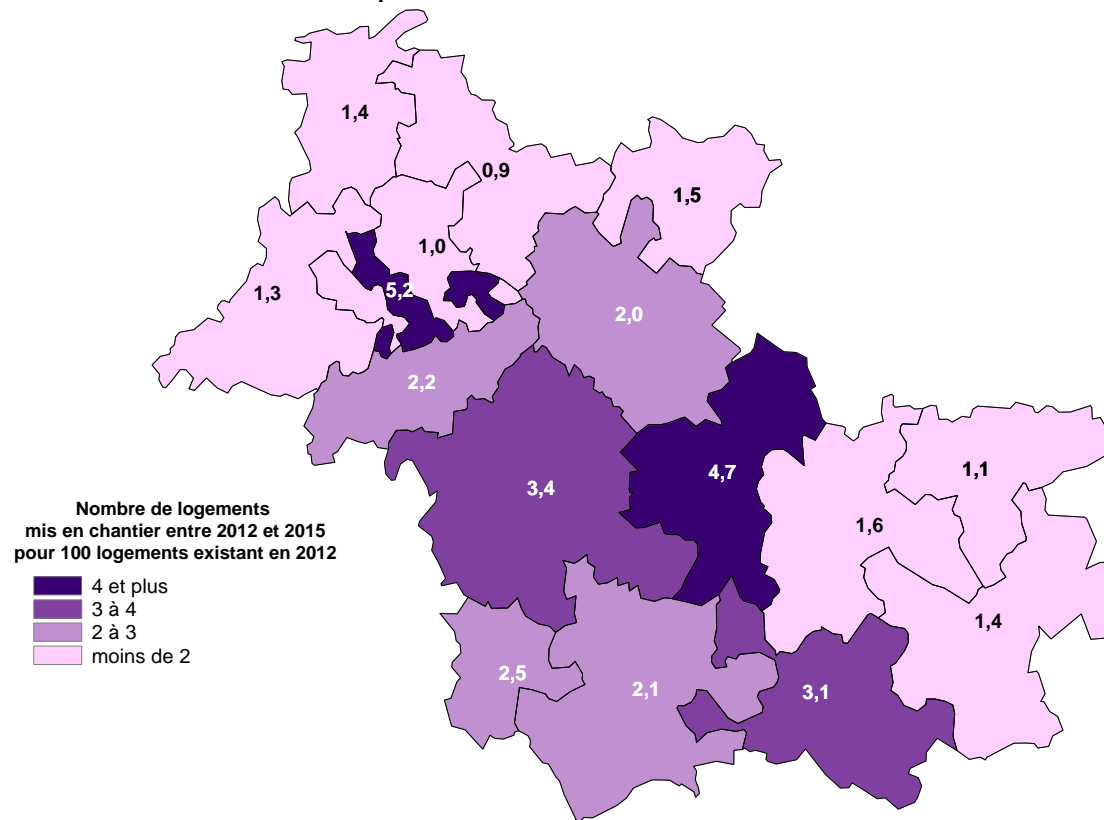

La construction de logements

Taux de construction nouvelle 2012-2015

par communauté de communes

Taux de construction nouvelle 2012-2015 :
Rapporté au parc en début de période, le nombre des logements mis en chantier entre 2012 et 2015 permet de mesurer la dynamique de construction pour chaque territoire.

D'après sources (DRE SITADEL2) - INSEE - RP2012 - Exploitation principale

Périmètre des communautés de communes au 1^{er} janvier 2016

par communauté de communes

par pays

par territoire