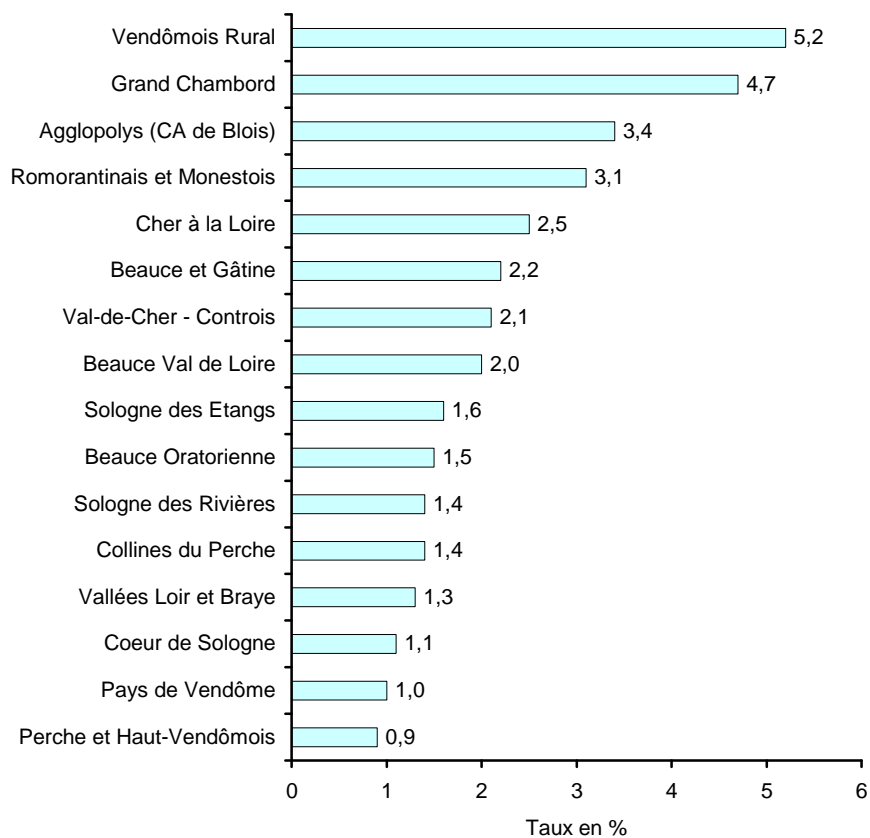

La construction de logements

Taux de construction nouvelle 2012-2015

par communauté de communes

Taux de construction nouvelle 2012-2015 :
Rapporté au parc en début de période, le nombre des logements mis en chantier entre 2012 et 2015 permet de mesurer la dynamique de construction pour chaque territoire.

D'après sources (DRE SITADEL2) - INSEE - RP2012 - Exploitation principale

Périmètre des communautés de communes au 1^{er} janvier 2016

par communauté de communes

par pays

par territoire