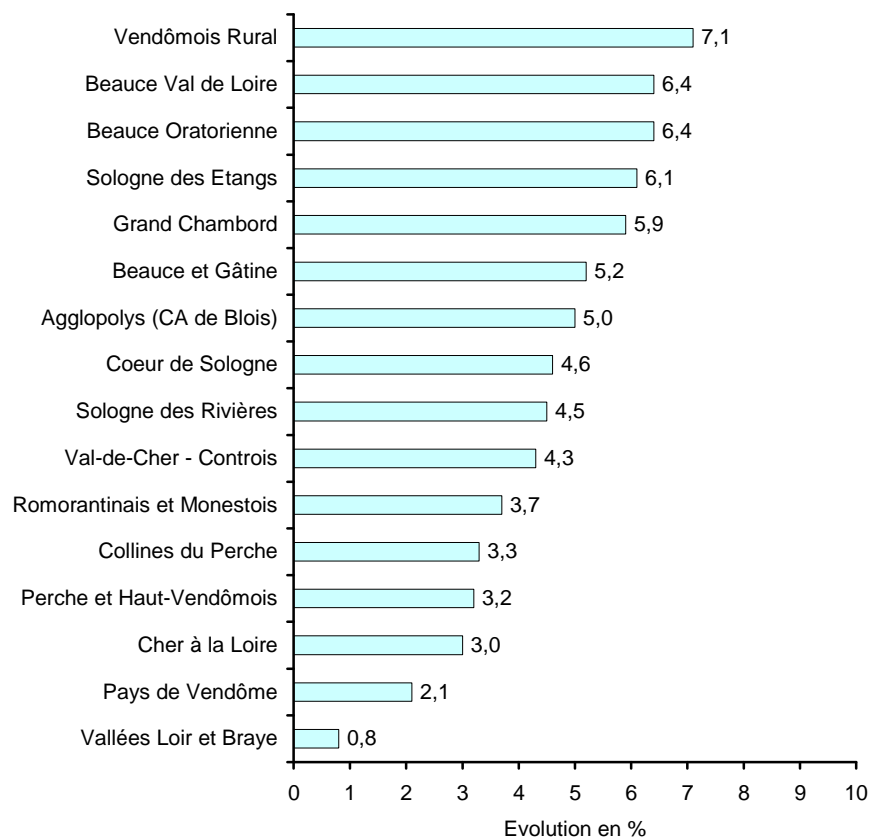

## Evolution du nombre total de logements entre 2008 et 2013 (en %)

par communauté de communes

D'après source INSEE - RP 2008 et RP 2013 - Exploitation principale

Périmètre des communautés de communes au 1<sup>er</sup> janvier 2016

par communauté de communes

par pays

par territoire