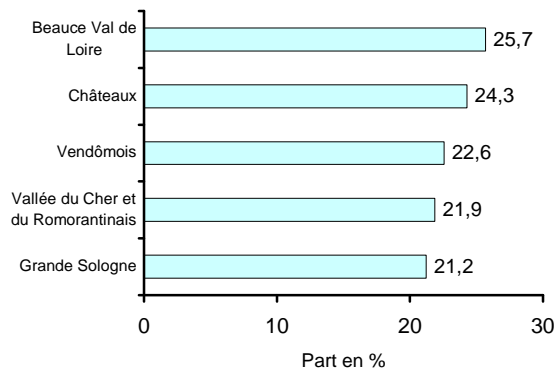

La structure par âge de la population

Part des moins de 20 ans dans la population en 2013 (%)

par communauté de communes

D'après source : INSEE - RP 2013 - Exploitation principale

Périmètre des communautés de communes au 1^{er} janvier 2016

par communauté de communes

par pays

par territoire