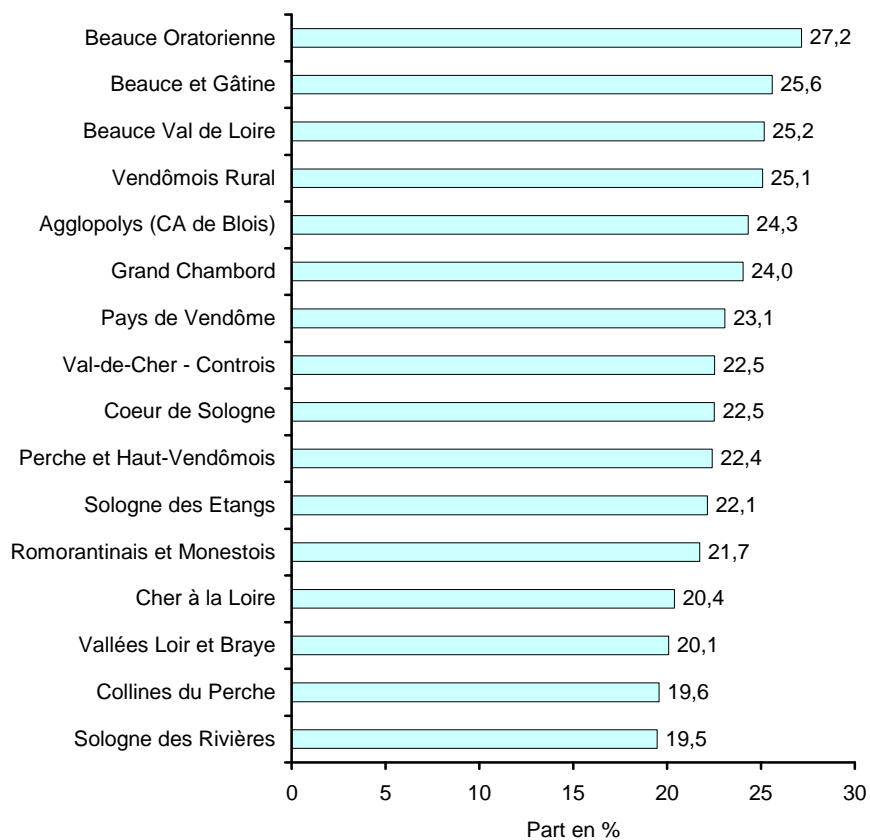

La structure par âge de la population

Part des moins de 20 ans dans la population en 2013 (%)

par communauté de communes

D'après source : INSEE - RP 2013 - Exploitation principale

Périmètre des communautés de communes au 1^{er} janvier 2016

par communauté de communes

par pays

par territoire