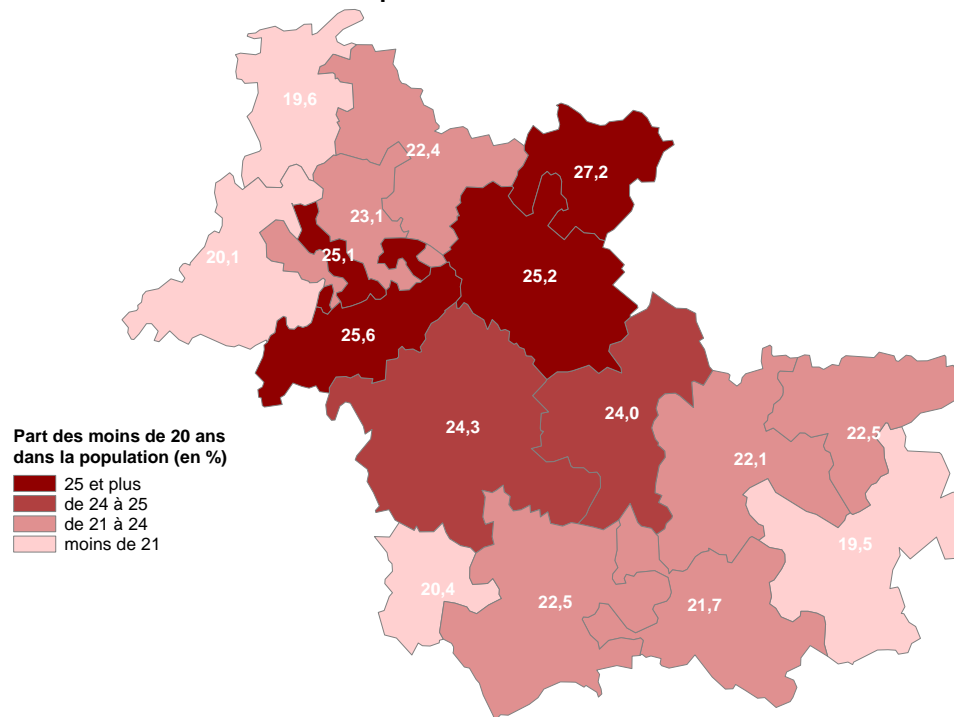

La structure par âge de la population

Part des moins de 20 ans dans la population en 2013 (%)

par communauté de communes

D'après source : INSEE - RP 2013 - Exploitation principale

Périmètre des communautés de communes au 1^{er} janvier 2016

par communauté de communes

par pays

par territoire