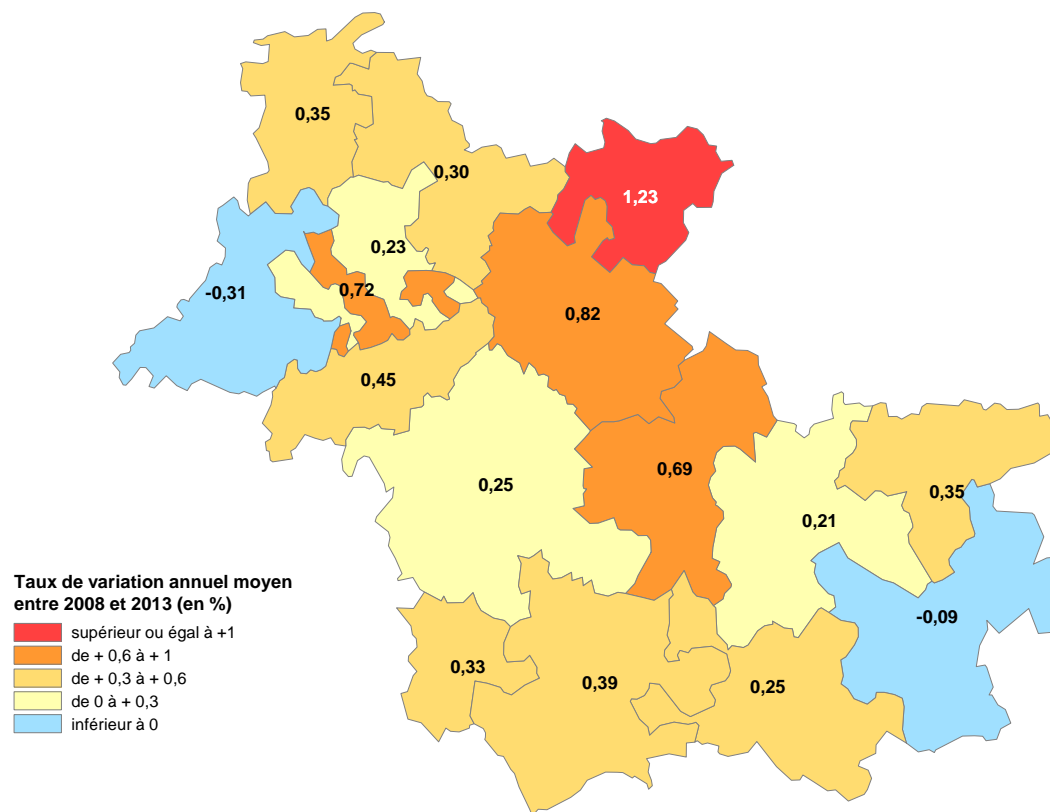

# Evolution de la population

## Taux de variation annuel moyen entre 2008 et 2013 (en %)

par communauté de communes

La variation de la population est calculée en moyenne annuelle pour permettre la comparaison entre des périodes intercensitaires de durée variable.

D'après source : INSEE – RP Exploitation principale  
Périmètre des communautés de communes au 1er janvier 2016

par communauté de communes

par pays

par territoire