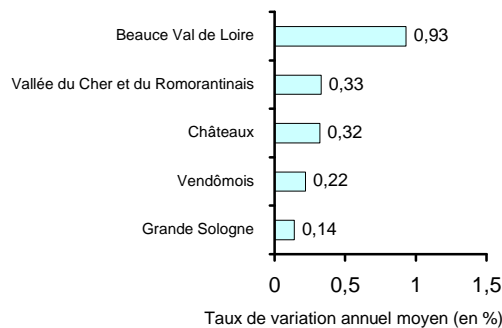

Evolution de la population

Taux de variation annuel moyen entre 2008 et 2013 (en %)

La variation de la population est calculée en moyenne annuelle pour permettre la comparaison entre des périodes intercensitaires de durée variable.

D'après source : INSEE – RP Exploitation principale
Périmètre des communautés de communes au 1er janvier 2016

par pays