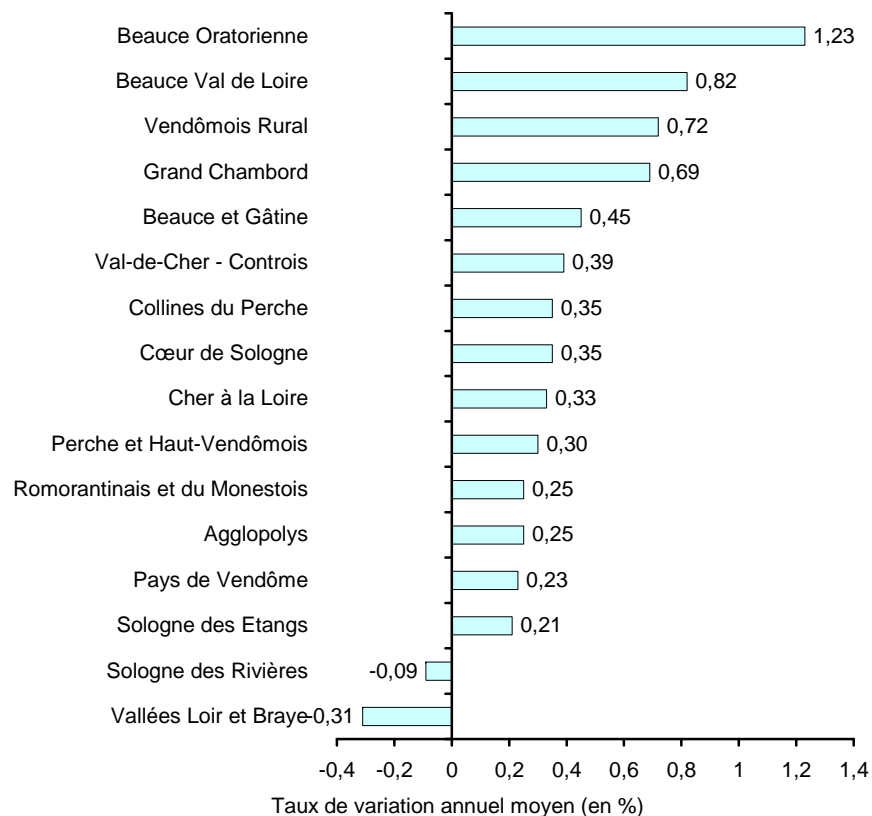

# Evolution de la population

## Taux de variation annuel moyen entre 2008 et 2013 (en %)

par communauté de communes

La variation de la population est calculée en moyenne annuelle pour permettre la comparaison entre des périodes intercensitaires de durée variable.

D'après source : INSEE – RP Exploitation principale  
Périmètre des communautés de communes au 1er janvier 2016

par communauté de communes

par pays

par territoire