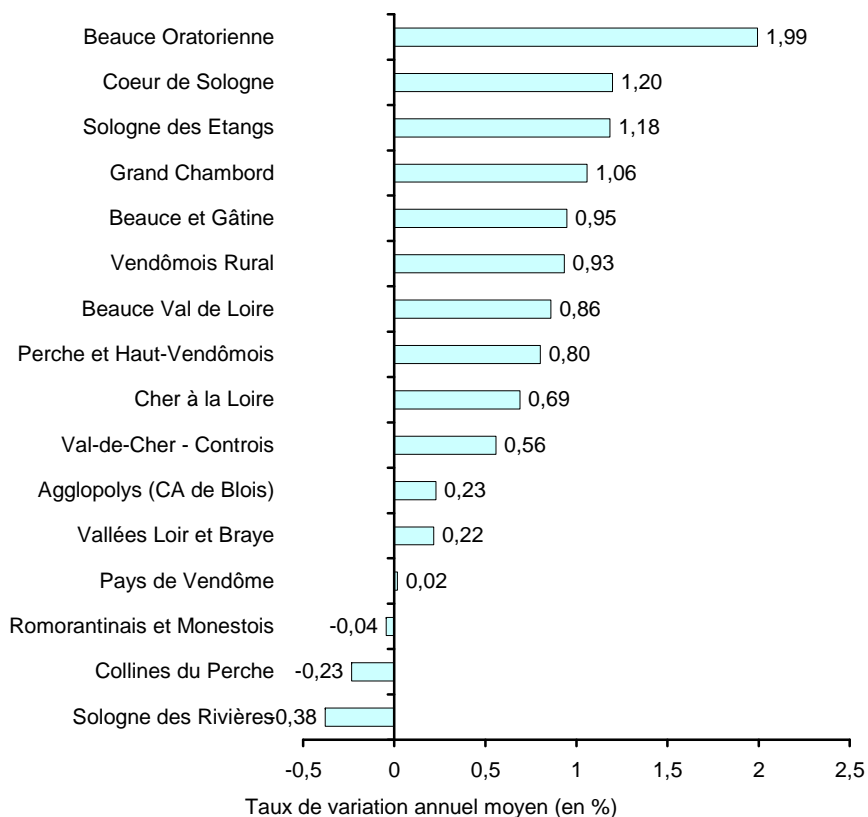

Evolution de la population

Taux de variation annuel moyen entre 1999 et 2008 (en %)

par communauté de communes

La variation de la population est calculée en moyenne annuelle pour permettre la comparaison entre des périodes intercensitaires de durée variable.

D'après source : INSEE – RP Exploitation principale
Périmètre des communautés de communes au 1er janvier 2016

par communauté de communes

par pays

par territoire