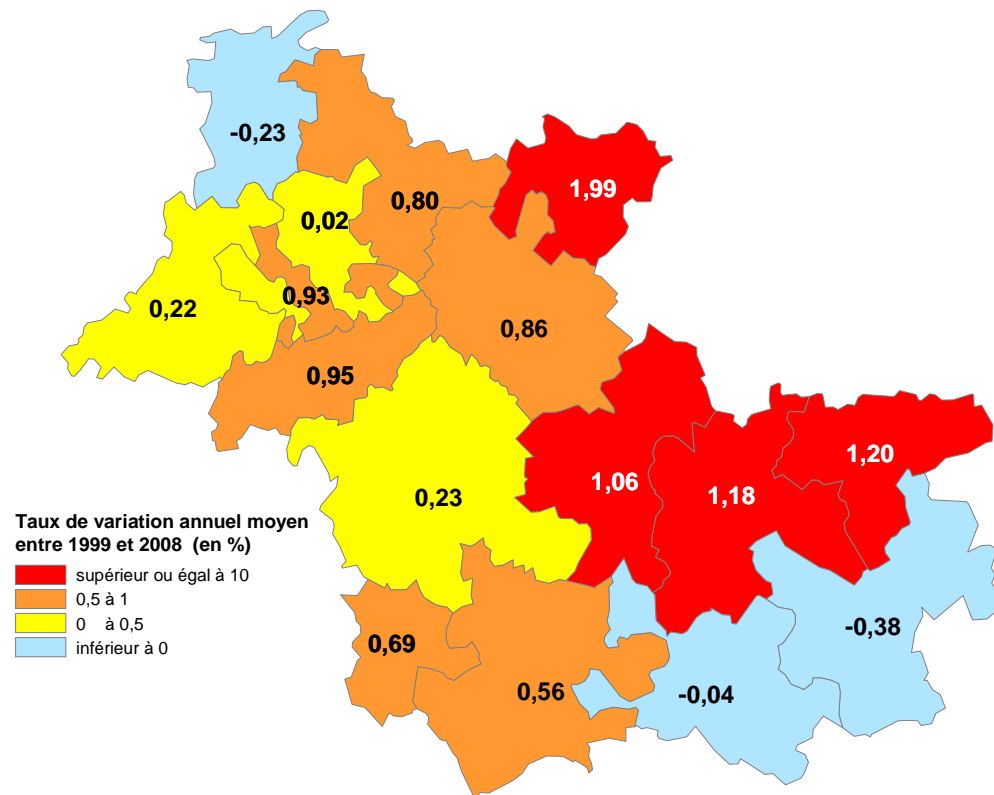

Evolution de la population

Taux de variation annuel moyen entre 1999 et 2008 (en %)

par communauté de communes

La variation de la population est calculée en moyenne annuelle pour permettre la comparaison entre des périodes intercensitaires de durée variable.

D'après source : INSEE – RP Exploitation principale
Périmètre des communautés de communes au 1er janvier 2016

par communauté de communes

par pays

par territoire