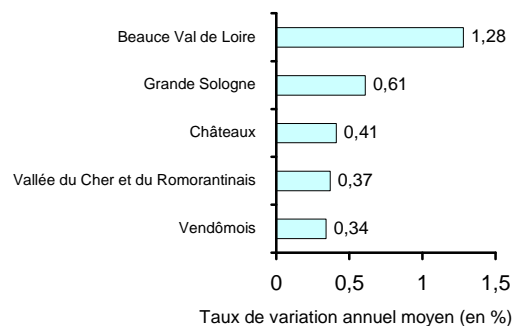

Evolution de la population

Taux de variation annuel moyen entre 1999 et 2008 (en %)

La variation de la population est calculée en moyenne annuelle pour permettre la comparaison entre des périodes intercensitaires de durée variable.

D'après source : INSEE – RP Exploitation principale
Périmètre des communautés de communes au 1er janvier 2016

par pays