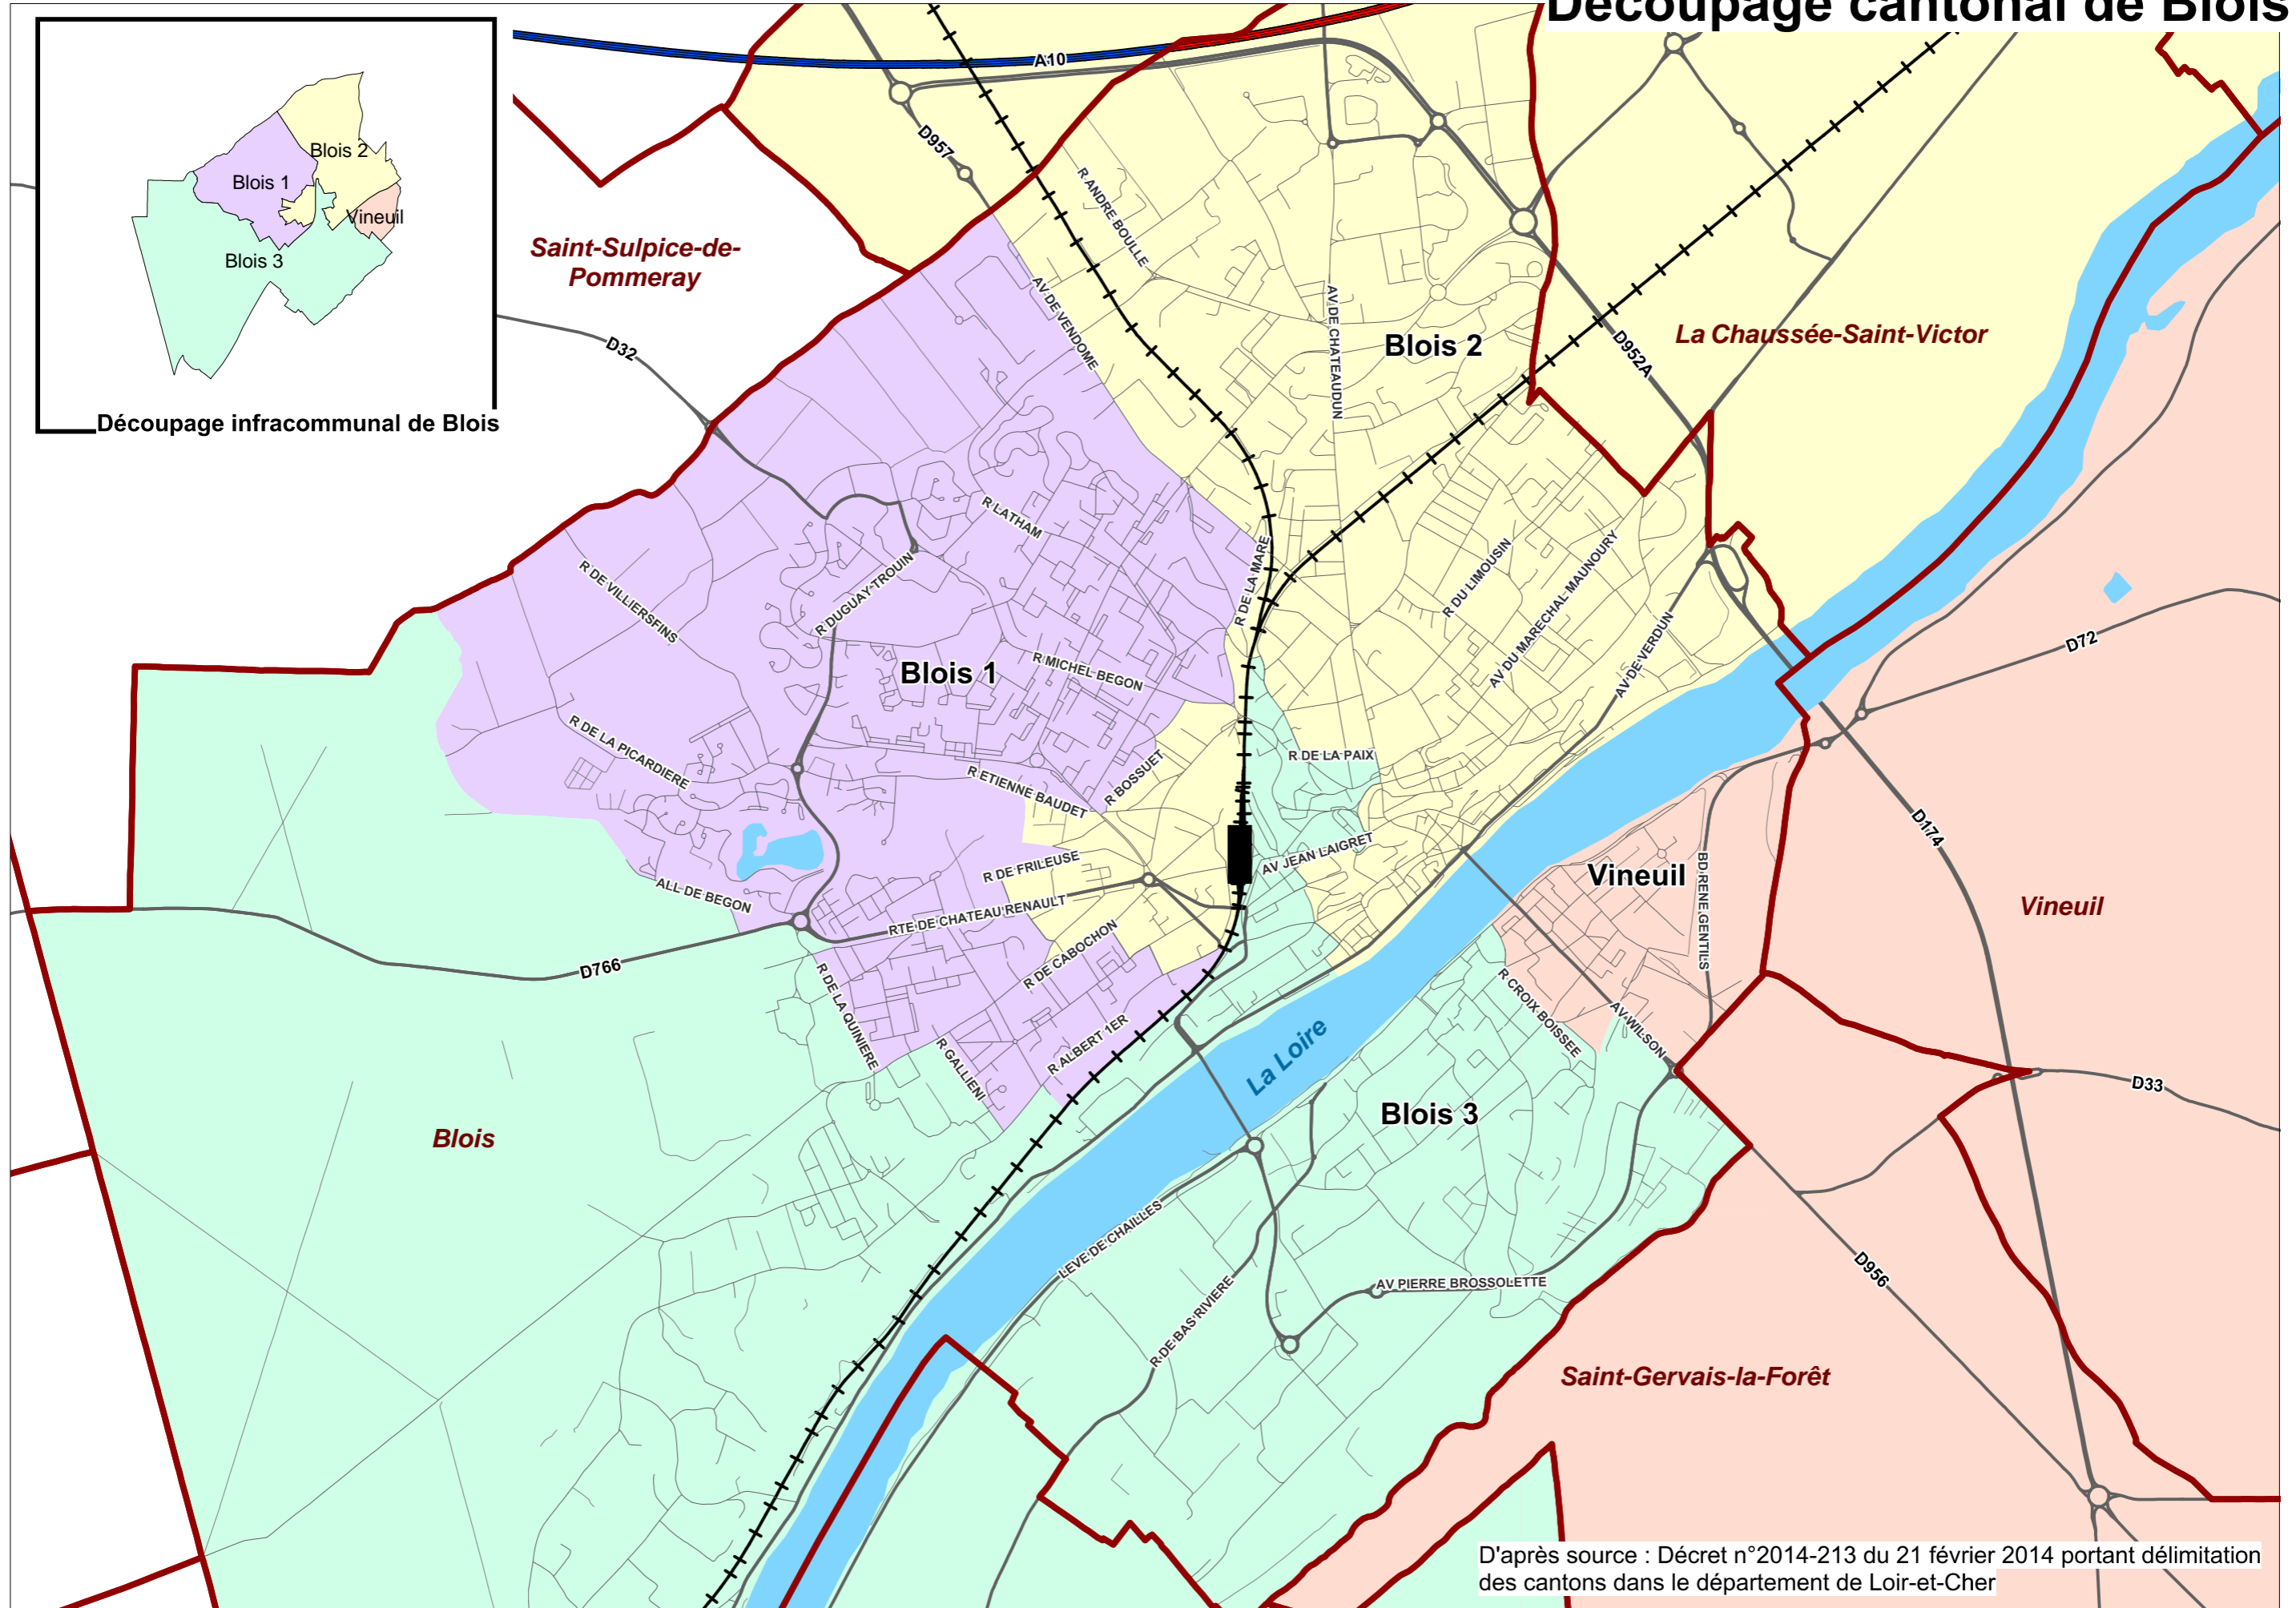

Découpage cantonal de Blois

D'après source : Décret n°2014-213 du 21 février 2014 portant délimitation des cantons dans le département de Loir-et-Cher