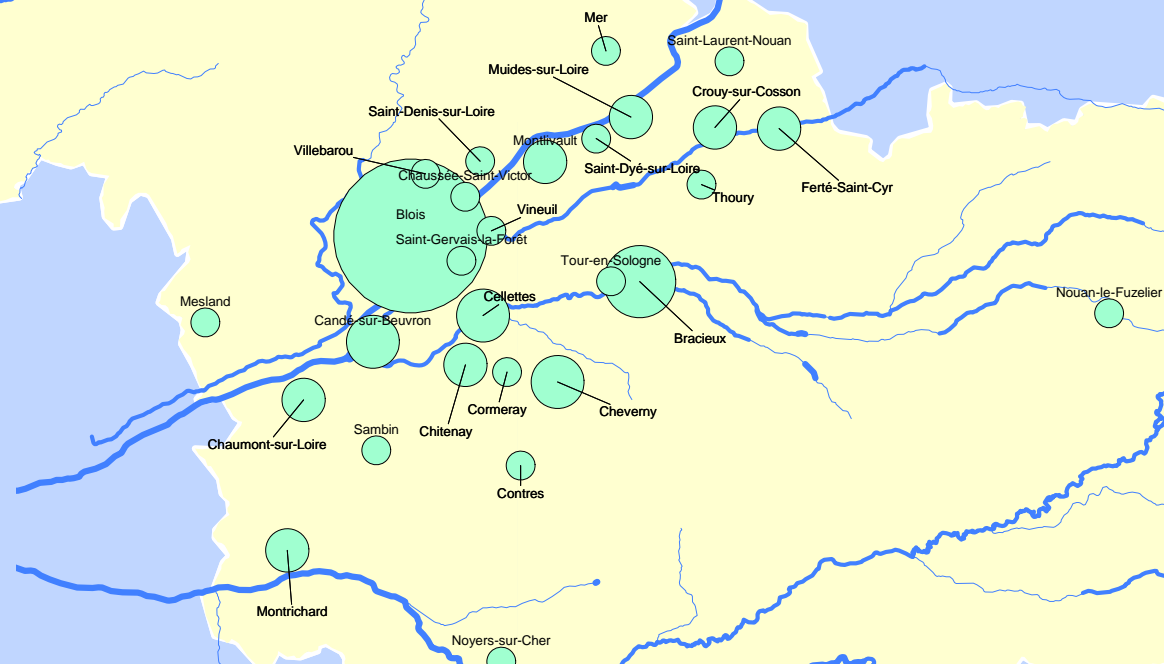

Les établissements labellisés « Accueil Vélo » en Loir-et-Cher

Nombre de prestataires par commune

D'après source : Agence de développement touristique Loir-et-Cher - Coeur Val de Loire (01/08/13)