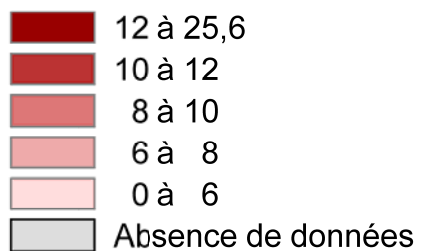

Taux de vacance des logements dans le parc locatif social des organismes HLM en 2015

Nombre de logements vacants

Taux de vacances

Périmètre des Communautés de communes Janvier 2017

D'après source : RPLS 2015 au 01/01