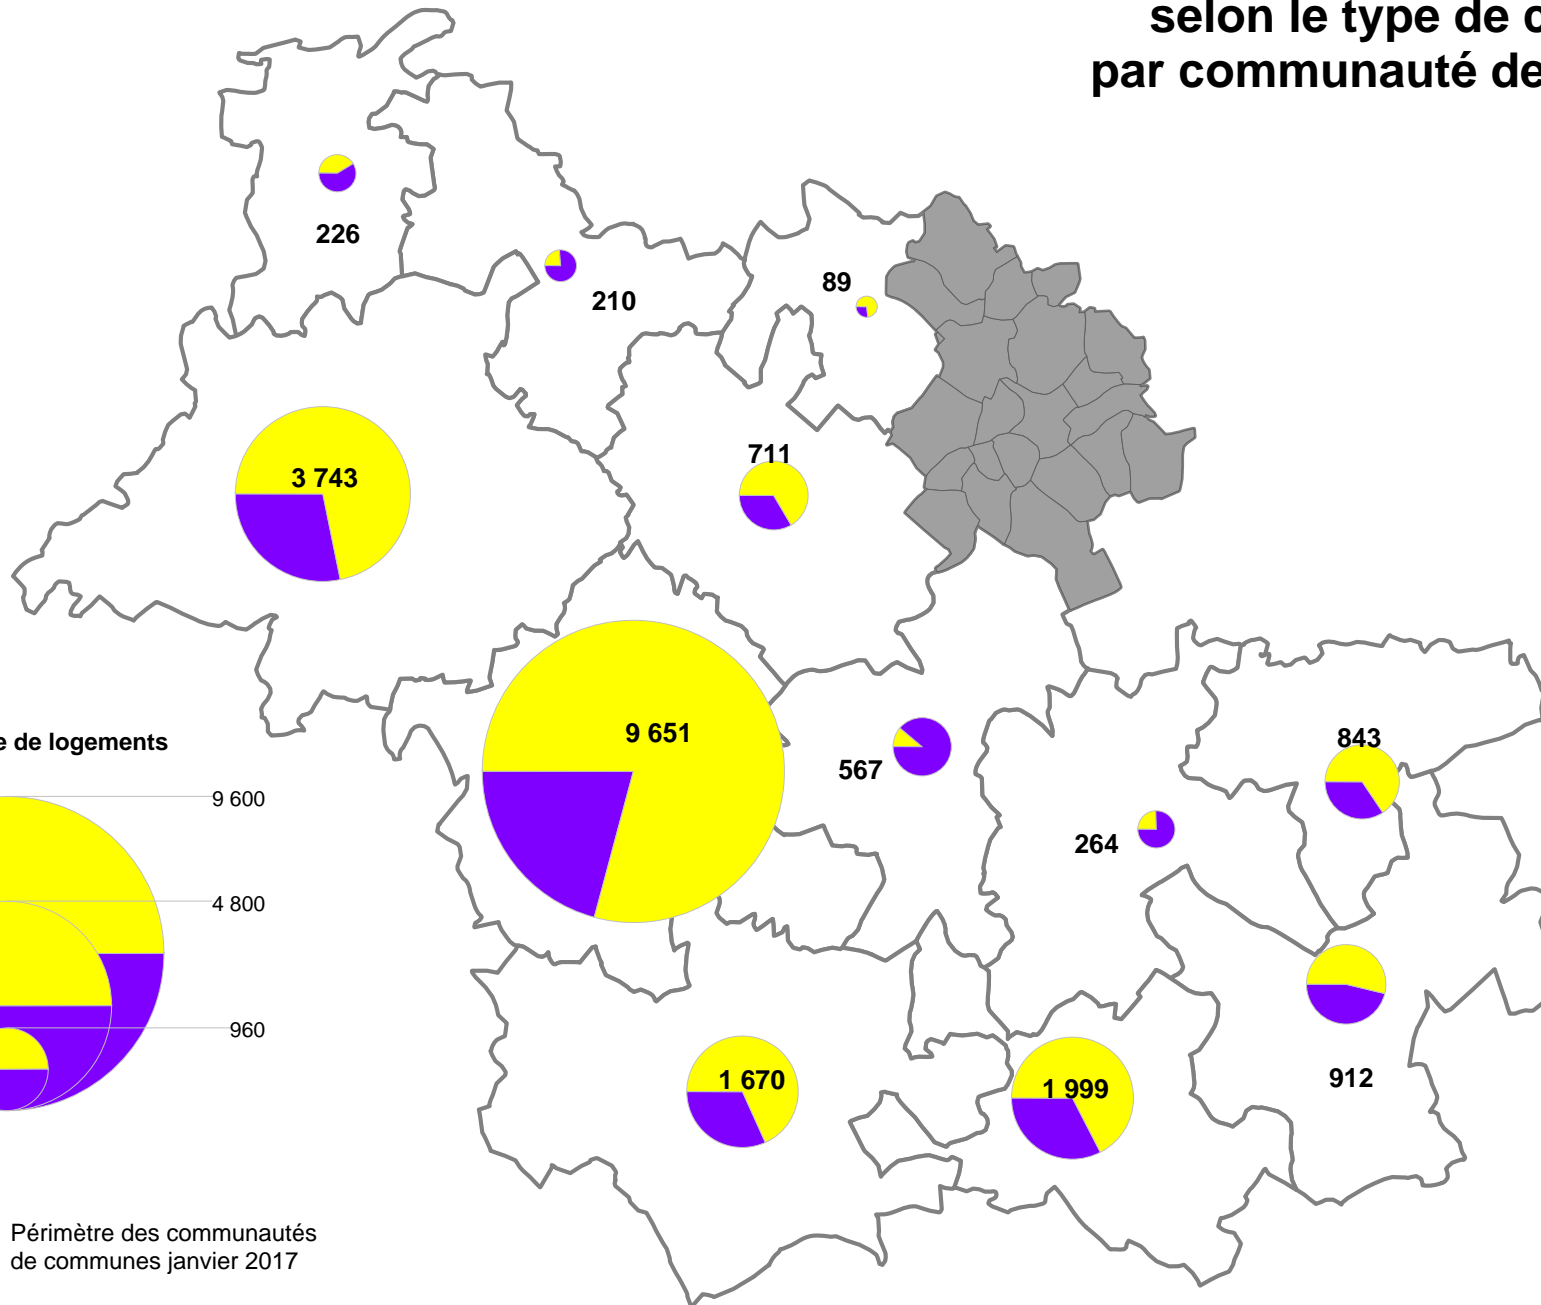

# Nombre de logements HLM au 1er janvier 2015 selon le type de construction par communauté de communes

Nombre et type de logements

Collectif  
Individuel

Périmètre des communautés  
de communes janvier 2017

D'après sources : DDT (RPLS 2015)