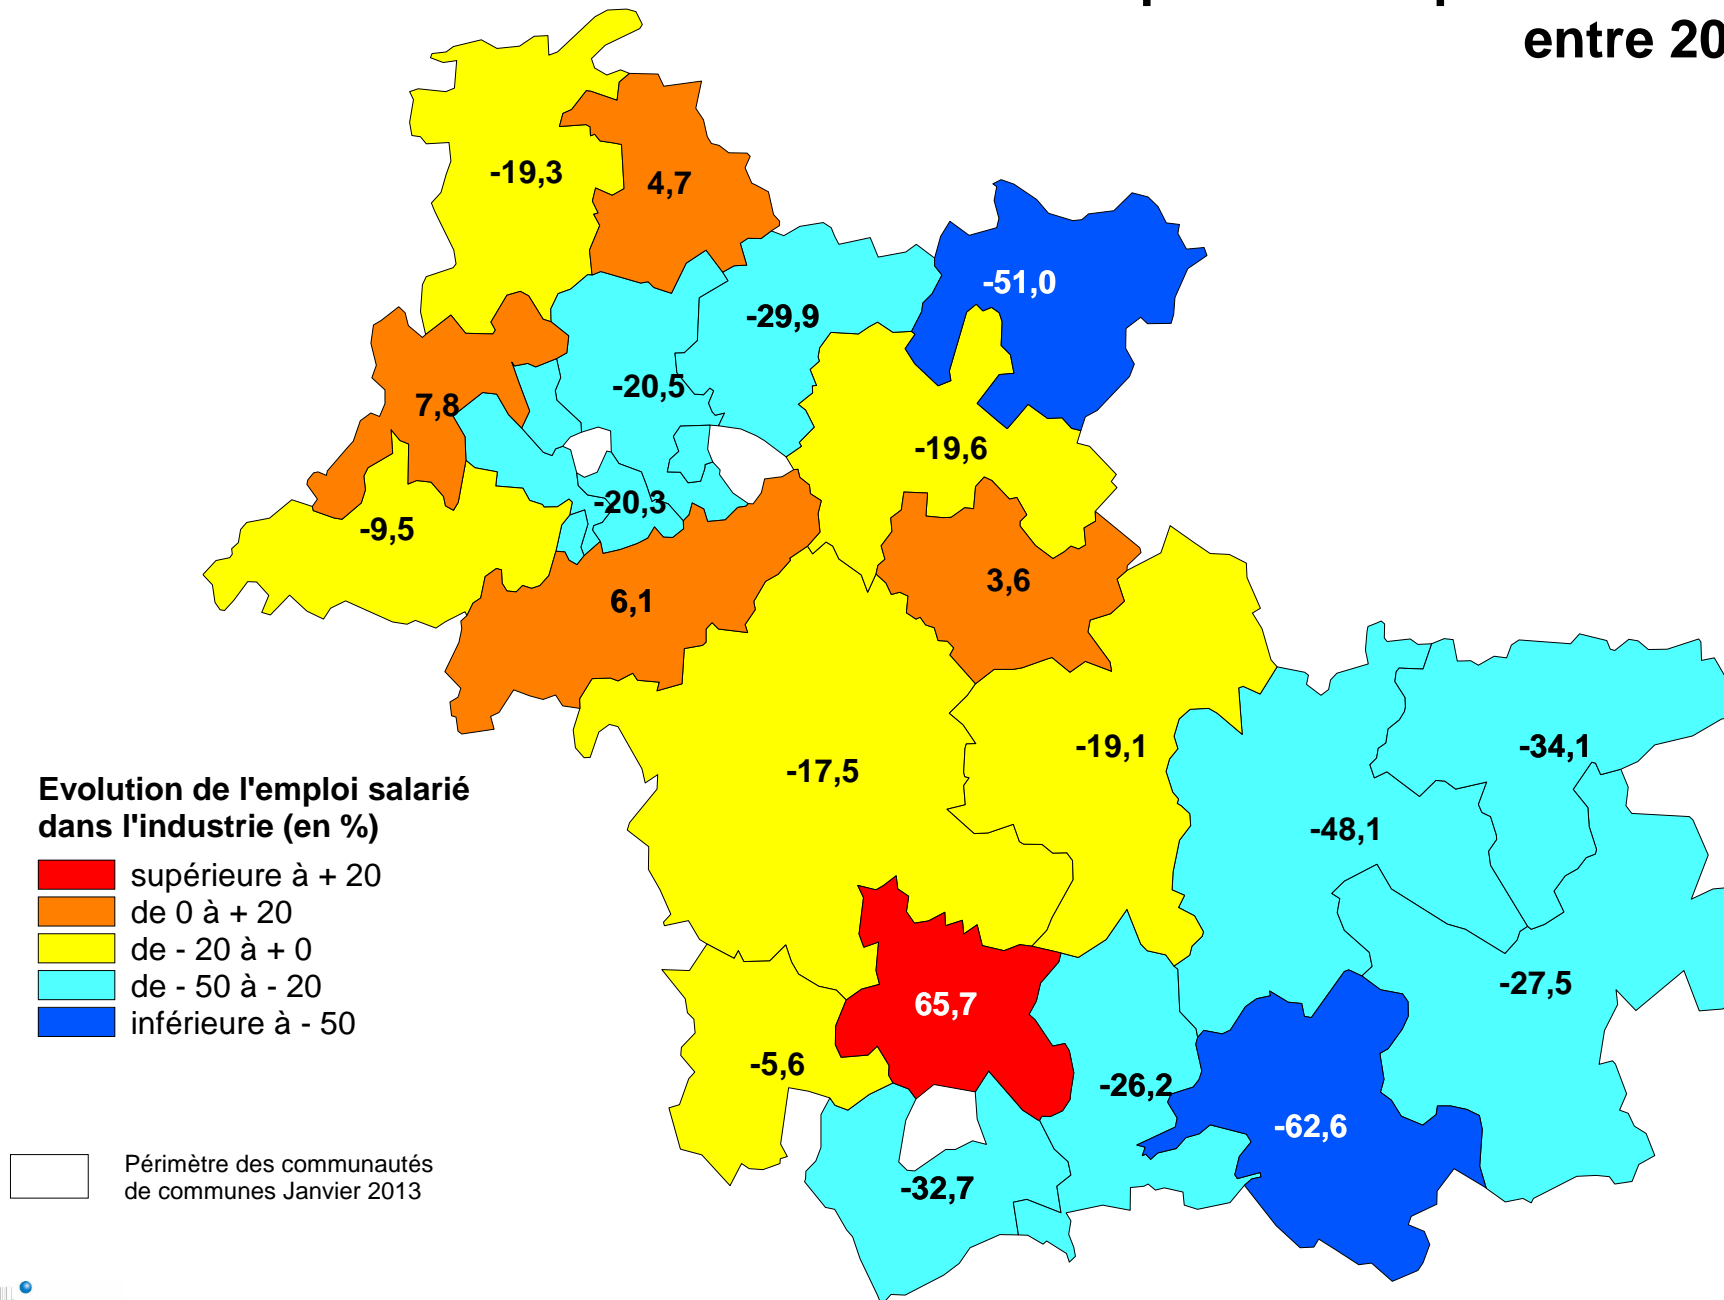

Evolution de l'emploi salarié privé dans l'industrie entre 2000 et 2010

D'après source : Pôle Emploi 2000 - 2010 (données provisoires) et Observatoire